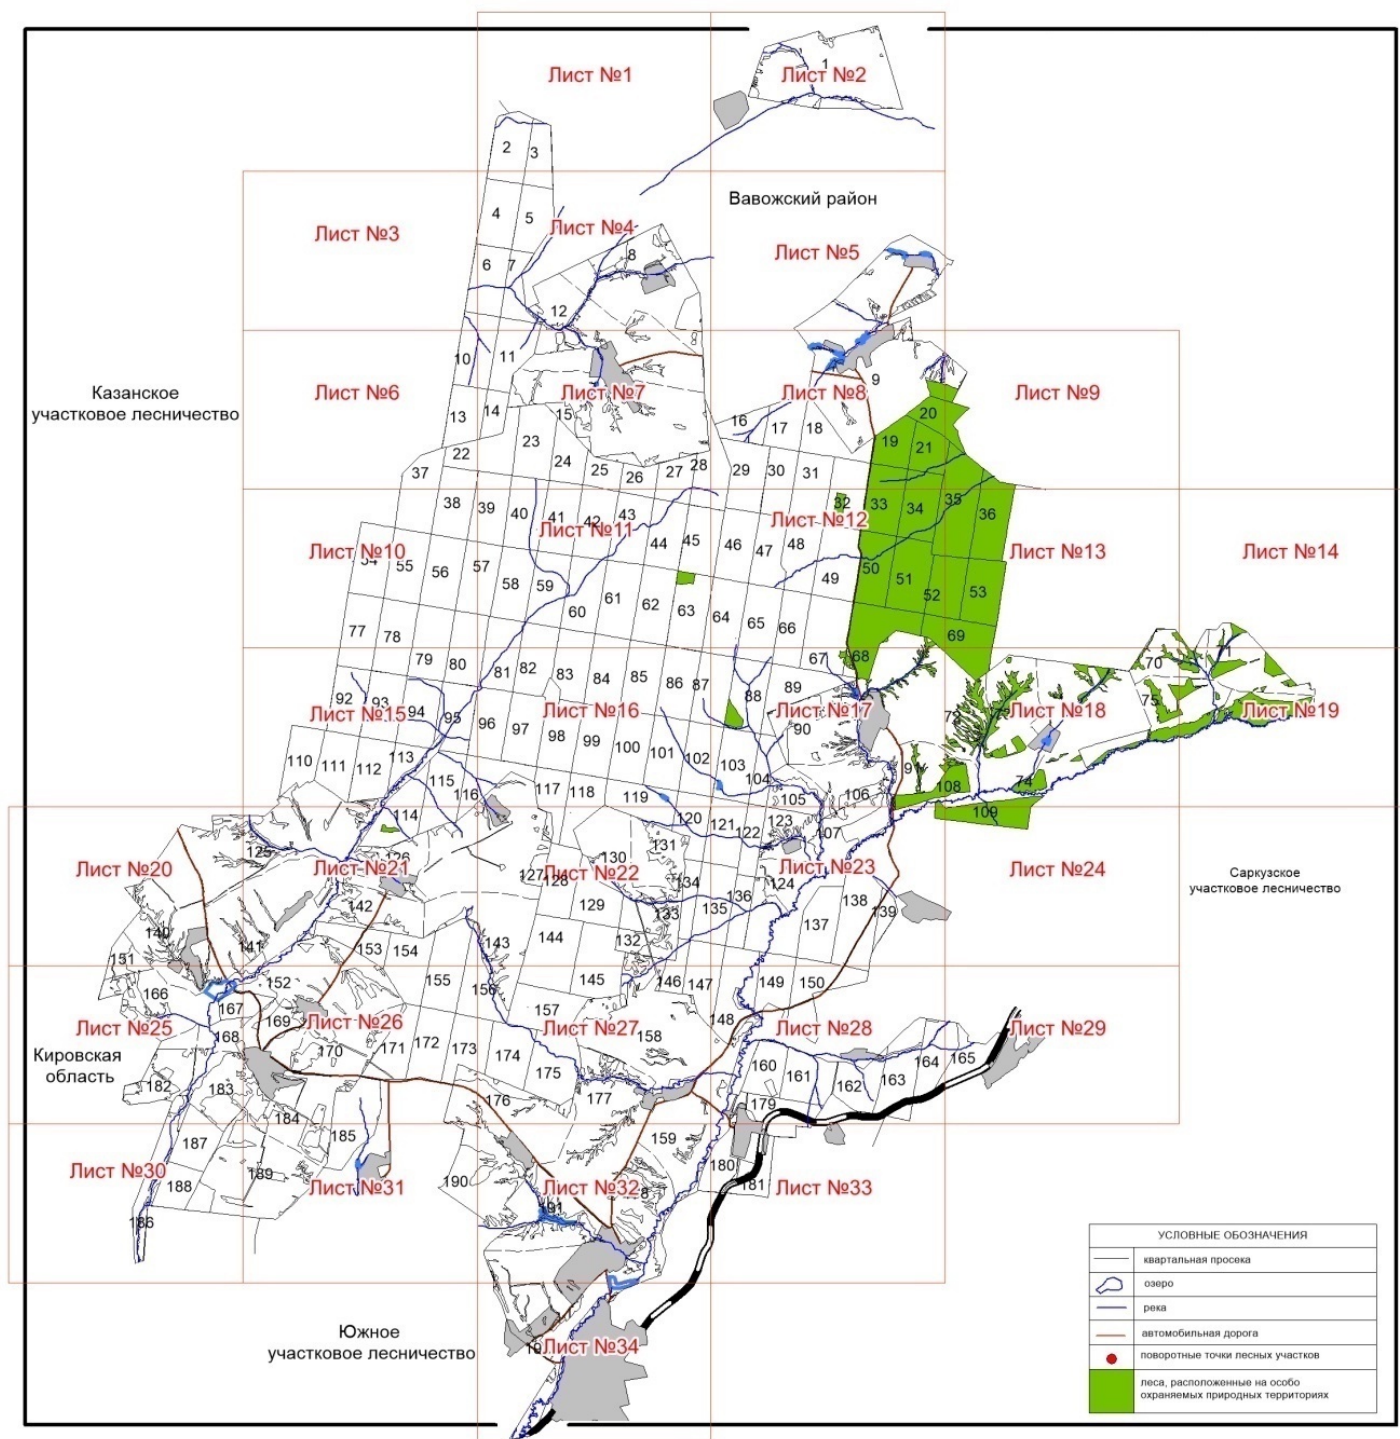

Графическое описание местоположения границ земель, на которых располагаются леса, расположенные на особо охраняемых природных территориях, на территории Ягульского участкового лесничества Кизнерского лесничества Удмуртской Республики

Лист №9

Лист №14