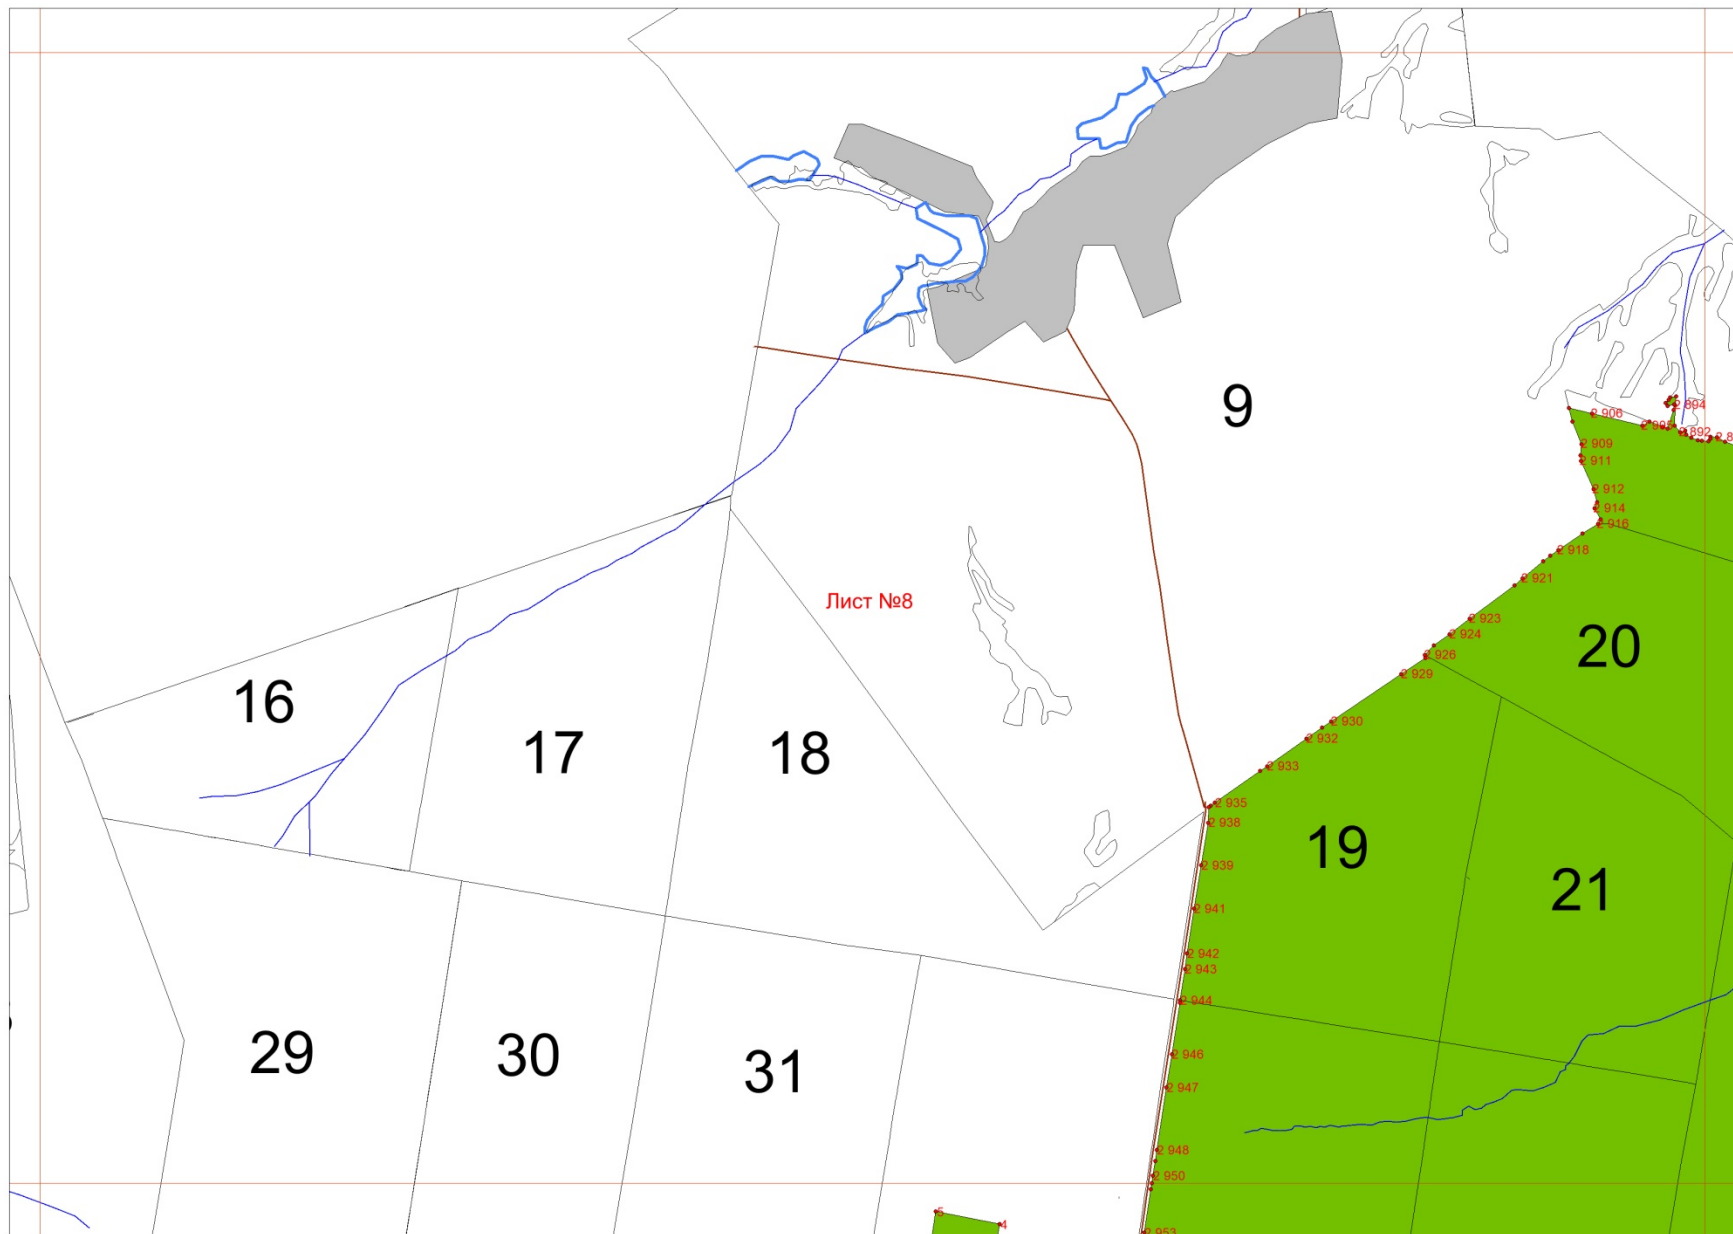

Графическое описание местоположения границ земель, на которых располагаются леса, расположенные на особо охраняемых природных территориях, на территории Ягульского участкового лесничества Кизнерского лесничества Удмуртской Республики

Лист №9

Лист №14