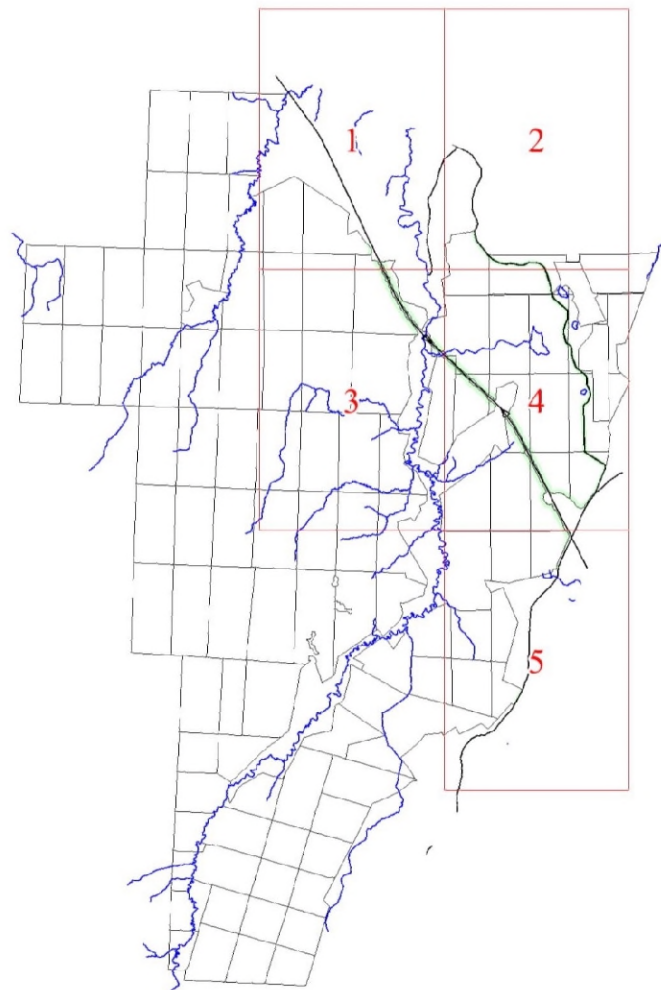

**Графическое описание местоположения границ земель,
на которых располагаются леса, выполняющие функции защиты
природных и иных объектов (леса, расположенные в защитных полосах лесов),
на территории Бронницкого участкового лесничества
Любанского лесничества
Ленинградской области**

Приложение № 22 к приказу Рослесхоза
от 27.02.2023 63

Условные обозначения:

- 1 номера листов
- 3 номера участков
- 61 номера лесных кварталов
- границы лесных кварталов
- границы листов
- границы категорий защитных лесов
- 45 номера характерных точек границ объекта

2

3