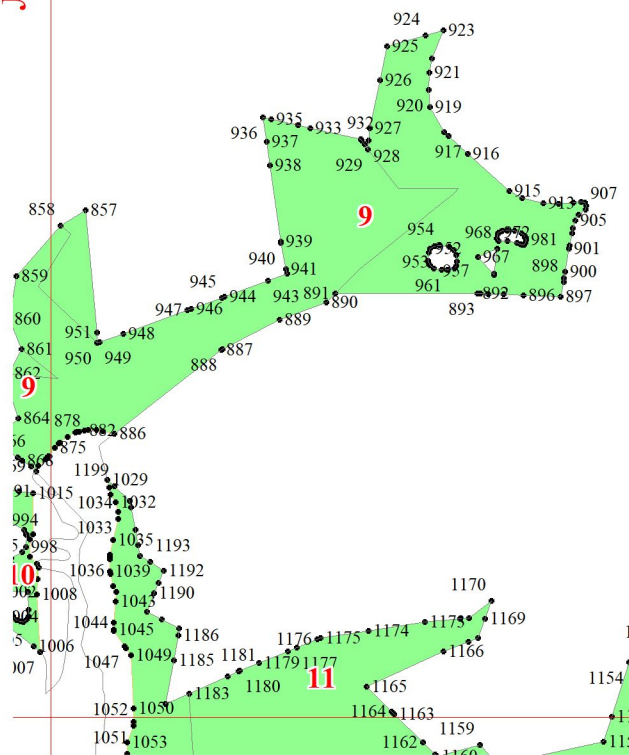

Приложение № 18 к приказу Рослесхоза  
от 28.02.2023 266

Используемые условные знаки и обозначения:

- 25 Границы и номера лесных кварталов
- 7 Номера участков
- 10 ● Номера характерных точек границ объекта
- Лист № 1 Границы и номера листов
- Границы категорий защитных лесов

Лист № 2

**Лист № 3**

**Лист № 4**

Лист № 5

Лист № 8

841

Лист № 4

Лист № 7

Лист № 8

Лист № 12

Лист № 5

Лист № 7

Лист № 9

Лист № 8

Лист № 13

Лист № 10

Лист № 12

Лист № 9

Лист № 13

Лист № 14

Лист № 15

Лист № 18

Лист № 10

Лист № 15