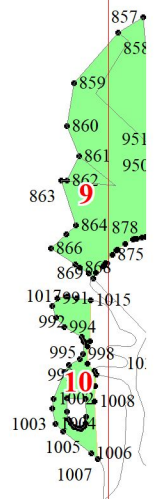

Приложение № 18 к приказу Рослесхоза  
от 28.02.2023 266

Используемые условные знаки и обозначения:

- 25 Границы и номера лесных кварталов
- 7 Номера участков
- 10 ● Номера характерных точек границ объекта
- Лист № 1 Границы и номера листов
- Границы категорий защитных лесов

Лист № 2

**Лист № 3**

**Лист № 4**

Лист № 5

Лист № 8

841

Лист № 4

Лист № 7