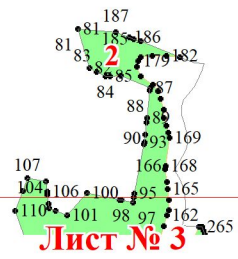

**Графическое описание местоположения границ земель, на которых  
располагаются ценные леса (противоэрозионные леса), на территории  
Ирского участкового лесничества Кирсановского лесничества  
Тамбовской области**

Приложение № 18 к приказу Рослесхоза  
от 28.02.2023 266

Используемые условные знаки и обозначения:

- 25 Границы и номера лесных кварталов
- 7 Номера участков
- 10 ● Номера характерных точек границ объекта
- Лист № 1 Границы и номера листов
- Границы категорий защитных лесов

Лист № 2

**Лист № 3**

**Лист № 4**

Лист № 5

Лист № 8

841

Лист № 4

Лист № 7