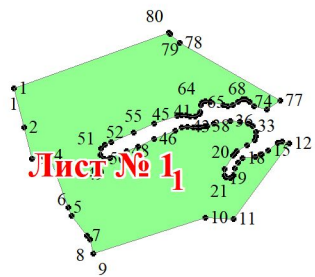

**Графическое описание местоположения границ земель, на которых  
располагаются ценные леса (противоэрозионные леса), на территории  
Ирского участкового лесничества Кирсановского лесничества  
Тамбовской области**

Приложение № 18 к приказу Рослесхоза  
от 28.02.2023 266

Используемые условные знаки и обозначения:

- 25 Границы и номера лесных кварталов
- 7 Номера участков
- 10 ● Номера характерных точек границ объекта
- Лист № 1 Границы и номера листов
- Границы категорий защитных лесов