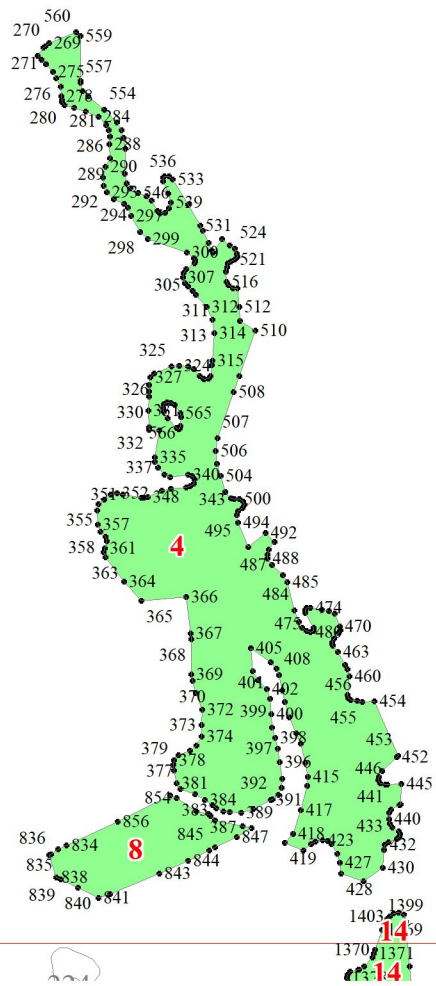

Приложение № 18 к приказу Рослесхоза  
от 28.02.2023 266

Используемые условные знаки и обозначения:

- 25 Границы и номера лесных кварталов
- 7 Номера участков
- 10 ● Номера характерных точек границ объекта
- Лист № 1 Границы и номера листов
- Границы категорий защитных лесов

Лист № 2

**Лист № 3**

**Лист № 4**

Лист № 5

Лист № 8

841

Лист № 4

Лист № 7

Лист № 8

Лист № 12

Лист № 5

Лист № 7

Лист № 9

Лист № 8

Лист № 13

Лист № 10

Лист № 12

Лист № 9

Лист № 13

Лист № 14

Лист № 15

Лист № 18

Лист № 10

Лист № 15