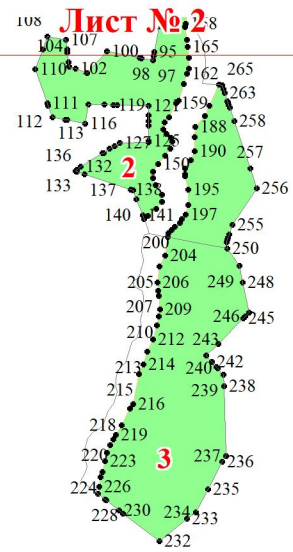

**Графическое описание местоположения границ земель, на которых  
располагаются ценные леса (противоэрозионные леса), на территории  
Ирского участкового лесничества Кирсановского лесничества  
Тамбовской области**

Приложение № 18 к приказу Рослесхоза  
от 28.02.2023 266

Используемые условные знаки и обозначения:

- 25 Границы и номера лесных кварталов
- 7 Номера участков
- 10 ● Номера характерных точек границ объекта
- Лист № 1 Границы и номера листов
- Границы категорий защитных лесов

Лист № 2

**Лист № 3**

**Лист № 4**

Лист № 5

Лист № 8

841

Лист № 4

Лист № 7