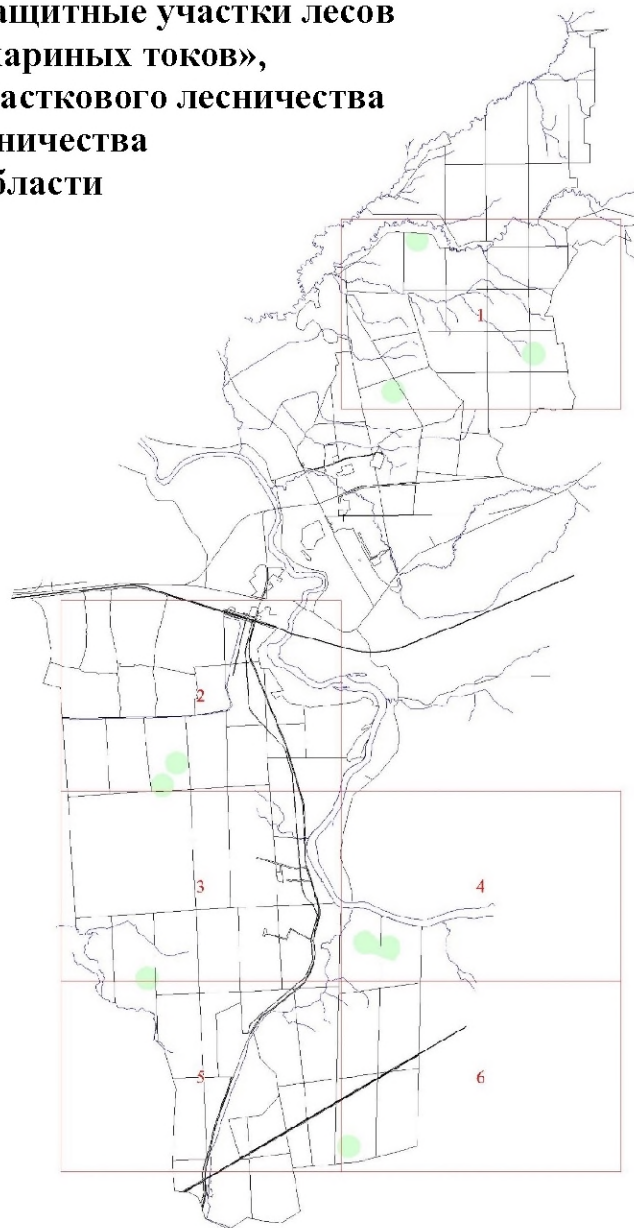

**Графическое описание местоположения границ земель,
на которых располагаются особо защитные участки лесов
«участки лесов вокруг глухариных токов»,
на территории Кингисеппского участкового лесничества
Кингисеппского лесничества
Ленинградской области**

Приложение № 149 к приказу Рослесхоза
от 27.02.2023 № 165

- Условные обозначения:**
- 1 номера листов
 - 3 номера участков
 - 61 номера лесных кварталов
 - границы лесных кварталов
 - границы листов
 - границы особо защитных участков лесов
 - 45 номера характерных точек границ объекта

4

5

413
412
409
410
408
406
402
403
401
6

164

165

166

167

5

178

179

180

181

182

510
507
506
503
501
499
8

6