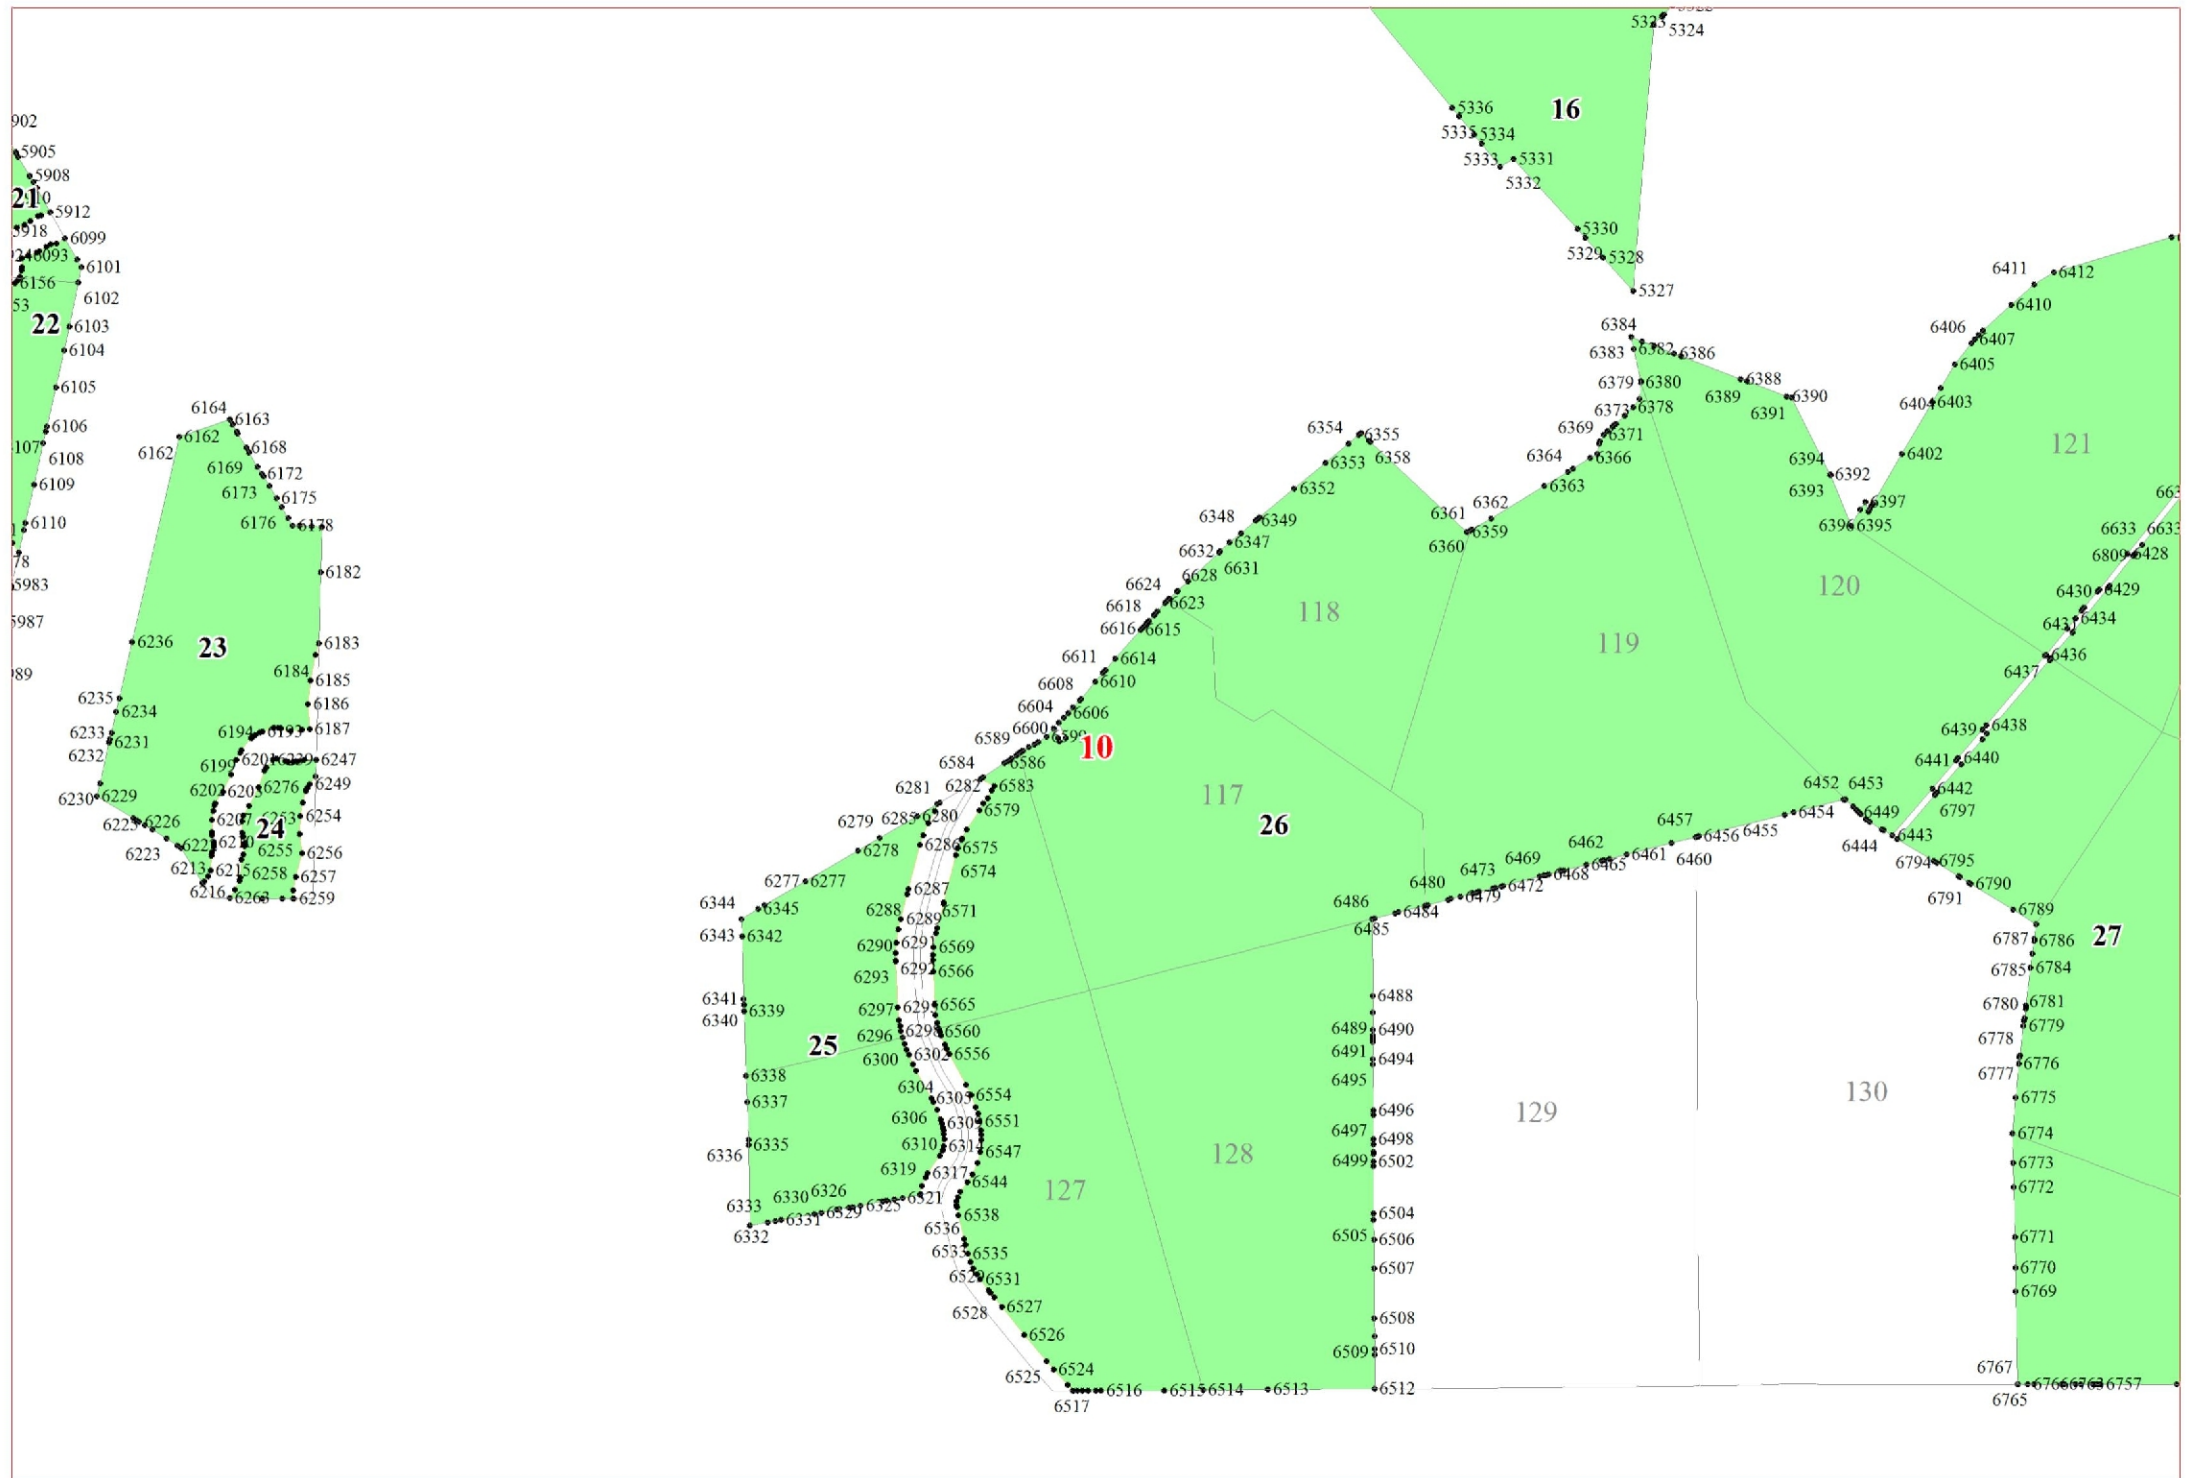

**Графическое описание местоположения границ земель,
на которых располагаются ценные леса (противоэрозионные леса),
на территории Любанского участкового лесничества
Любанского лесничества
Ленинградской области**

2

11