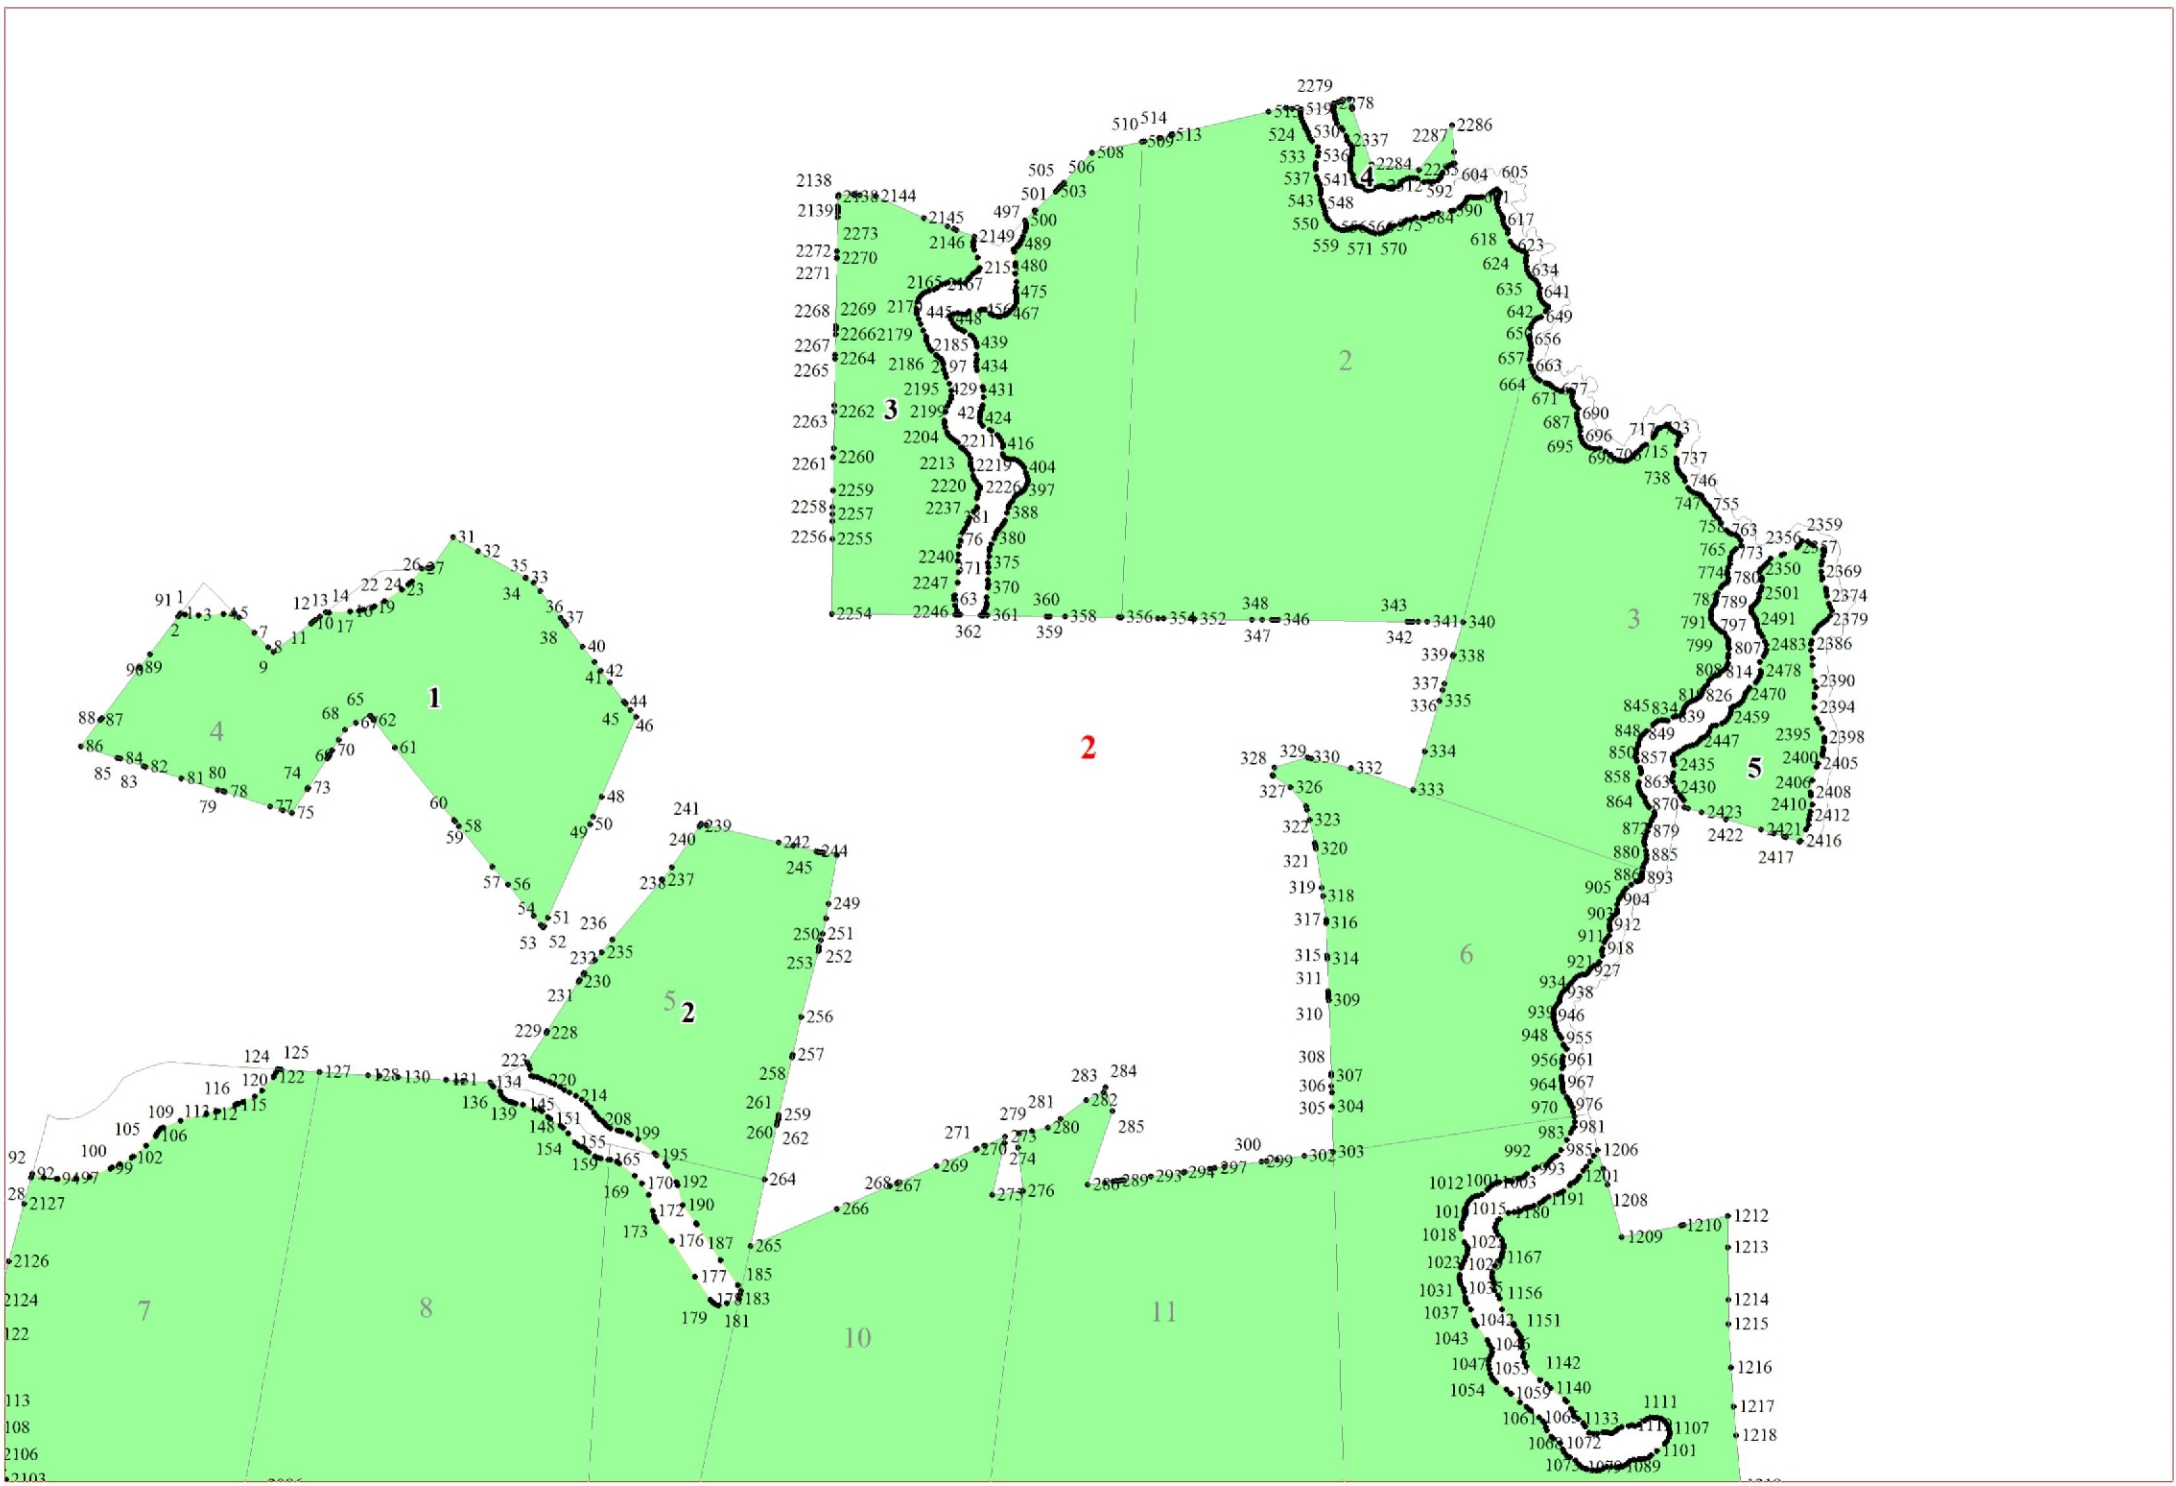

**Графическое описание местоположения границ земель,
на которых располагаются ценные леса (противоэрозионные леса),
на территории Любанского участкового лесничества
Любанского лесничества
Ленинградской области**

Приложение № 72 к приказу Рослесхоза
от 27.02.2023 163

1

2

4

5

2101
2100
20

1712

1707 1706 1709 1