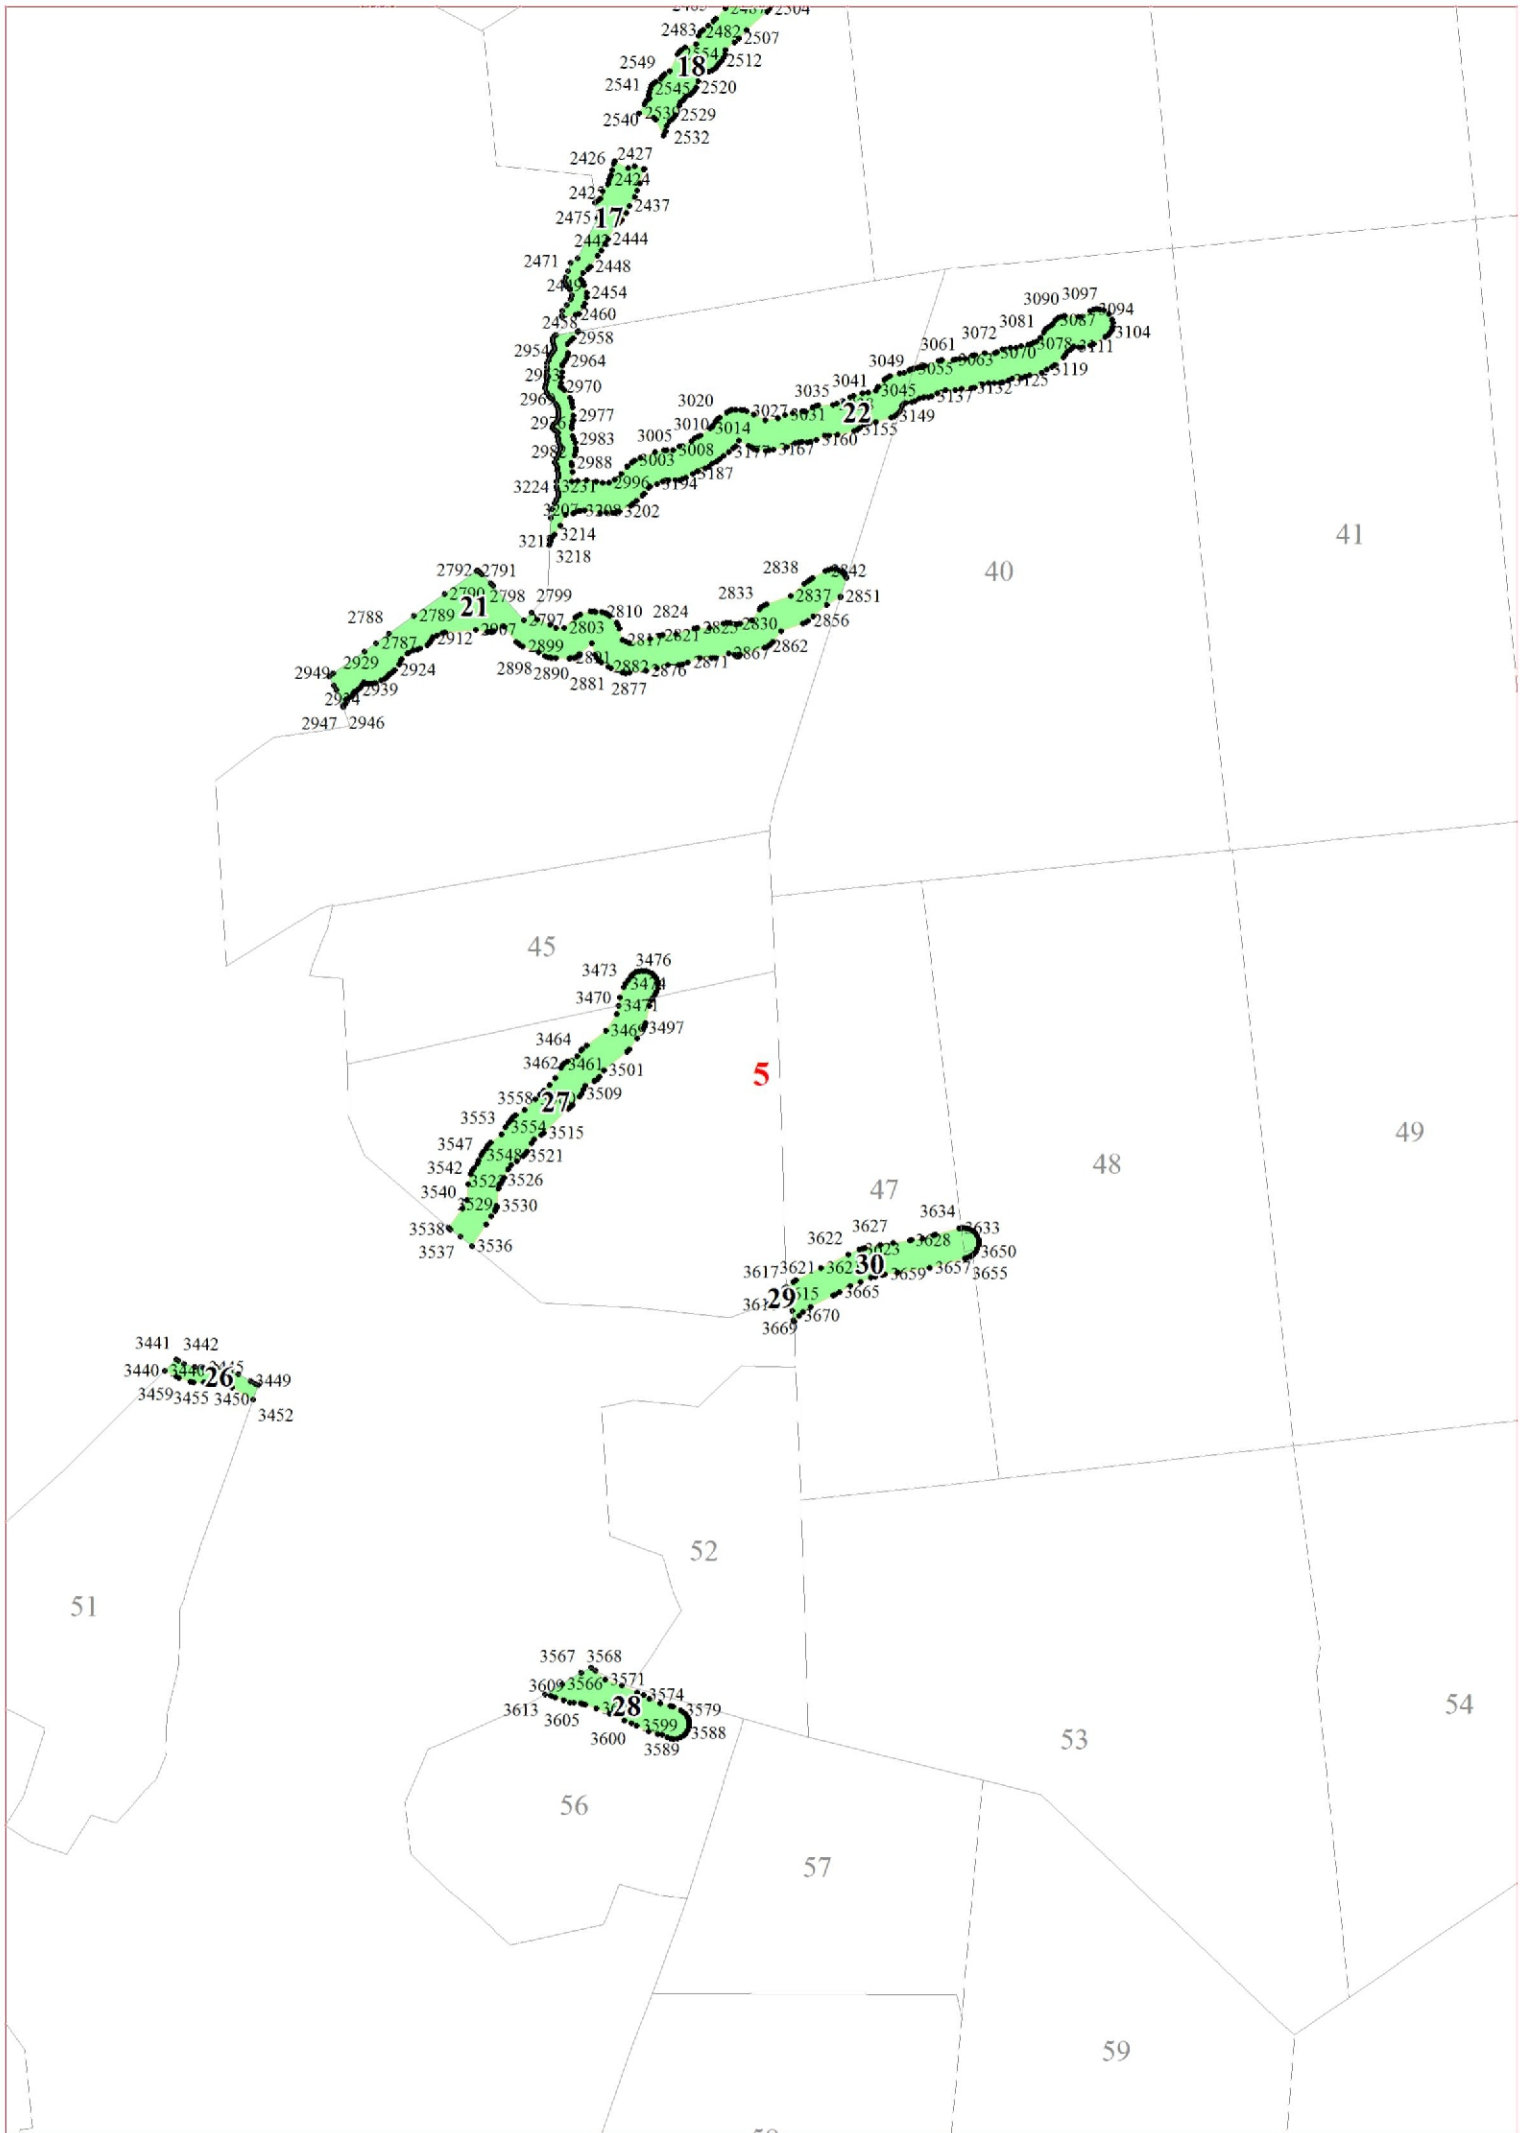

**Графическое описание местоположения границ земель,
на которых располагаются особо защитные участки лесов
«берегозащитные участки лесов»,
на территории Трубниковского участкового лесничества
Любанского лесничества
Ленинградской области**

Приложение № 237 к приказу Рослесхоза

от 27.02.2023 163

Условные обозначения:

- 1 номера листов
- 3 номера участков
- 61 номера лесных кварталов
- границы лесных кварталов
- границы листов
- границы особо защитных участков лесов
- 45 номера характерных точек границ объекта

4

3393 3393
3399 3397
3405 3398
3399

68

69

4203 3883 3886
3883 3886 3893
4105 3883 3893

5

3412 3413
3415 3411
3425 3423
3425 3431
3432 3433

61

62

7

4250
4249
4267
4218
4274
4278
4283
4288
4294
4294
4269
4259
4243
4257
4282
4326
4338
4325
90

7565
7605
7603
7584
7588
7564
7563
7574
7579
7583
7588
58

6348
6335
6326
6320
6396
6405
6408
6193
6185
6185
6185
6201
6185
6185
6219
6175
6175
6224
6174
6174
6172
134
6133
6132
6136
6140
6152
6157
6166
6167
6169
6230
6315
6306
6307
6299
6290
6157
6166
6165
6236
6314
6291
6288
6273
6287
6246
6247
626
6272
6252
6261
6254
6262
6196
6219
6224
6172
6172
6237