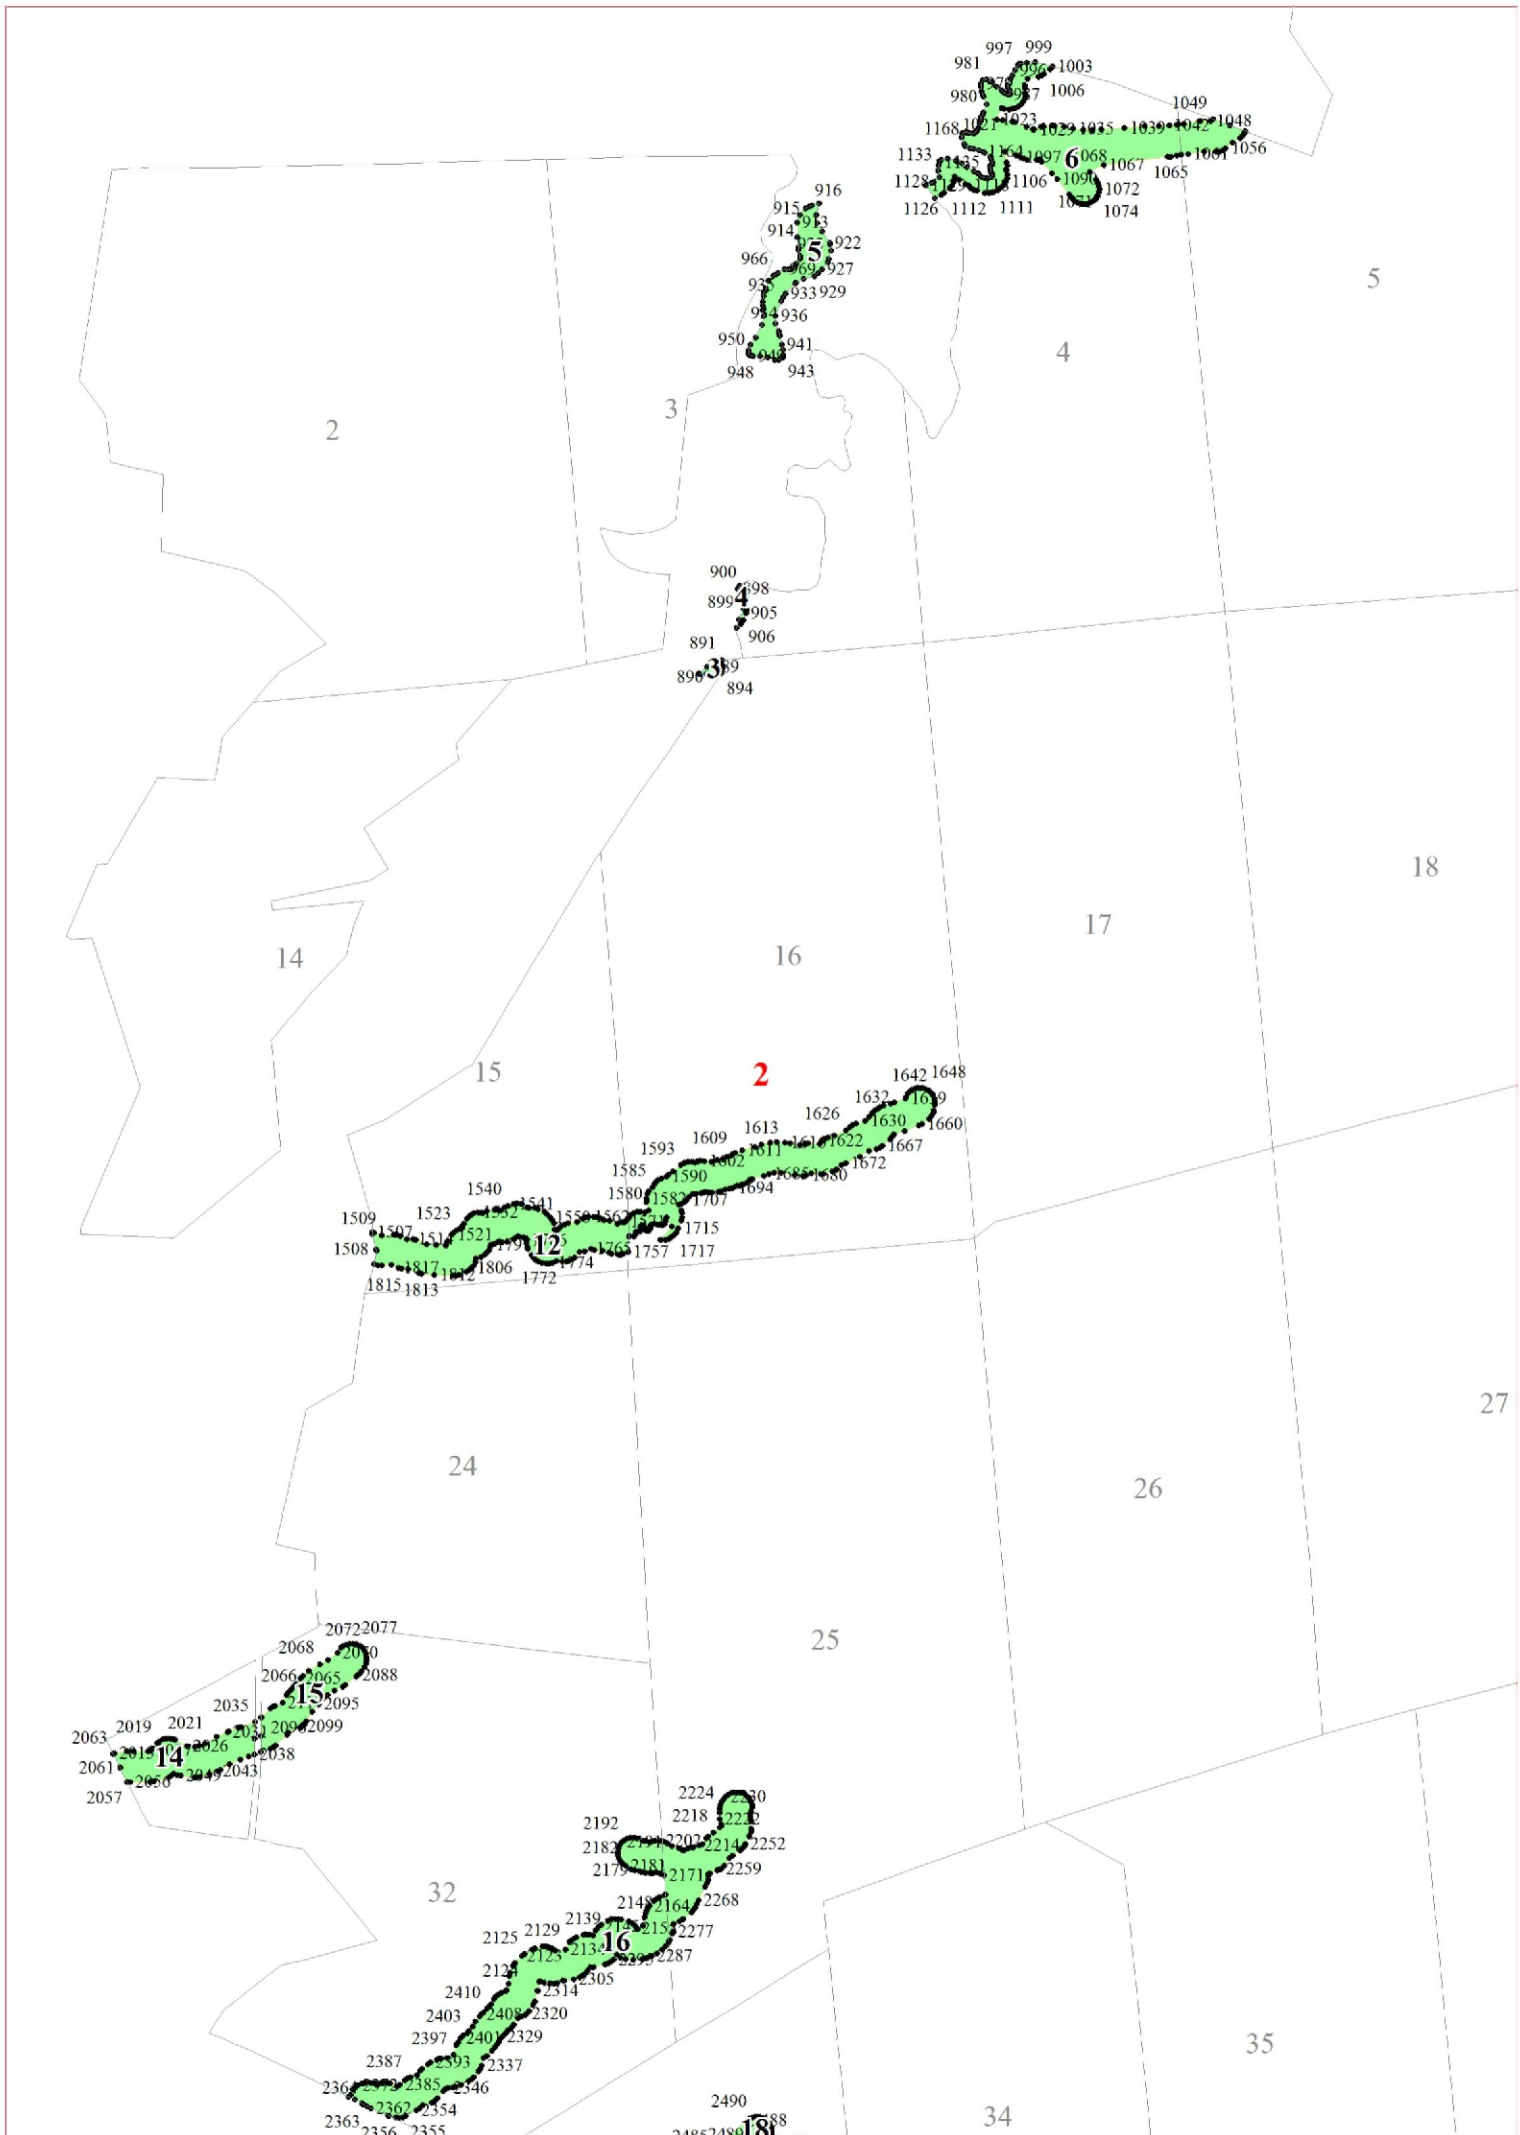

**Графическое описание местоположения границ земель,
на которых располагаются особо защитные участки лесов
«берегозащитные участки лесов»,
на территории Трубниковского участкового лесничества
Любанского лесничества
Ленинградской области**

Приложение № 237 к приказу Рослесхоза

от 27.02.2023 163

Условные обозначения:

- 1 номера листов
- 3 номера участков
- 61 номера лесных кварталов
- границы лесных кварталов
- границы листов
- границы особо защитных участков лесов
- 45 номера характерных точек границ объекта

4

3393 3393
3399 3397
3405 3398
3399

68

69

4203 3883 3886
3883 3886 3893
4105 3883 3893

5

3412 3413
3415 3411
3425 3423
3425 3431
3432 3433

61

62

7

4250
4249
4267
4218
4274
4278
4283
4288
4294
4294
4269
4259
4243
4257
4282
4326
4338
4325
90

7565
7605
7603
7584
7588
7564
7563
7574
7579
7583
7588
58

6348
6335
6326
6320
6396
6405
6408
6193
6185
6185
6185
6201
6185
6185
6219
6175
6175
6224
6174
6174
6172
134
6133
6132
6136
6140
6152
6157
6166
6167
6169
6230
6315
6306
6307
6299
6290
6157
6166
6165
6236
6314
6291
6288
6273
6287
6246
6247
626
6272
6252
6261
6254
6262
6196
6219
6224
6172
6172
6237