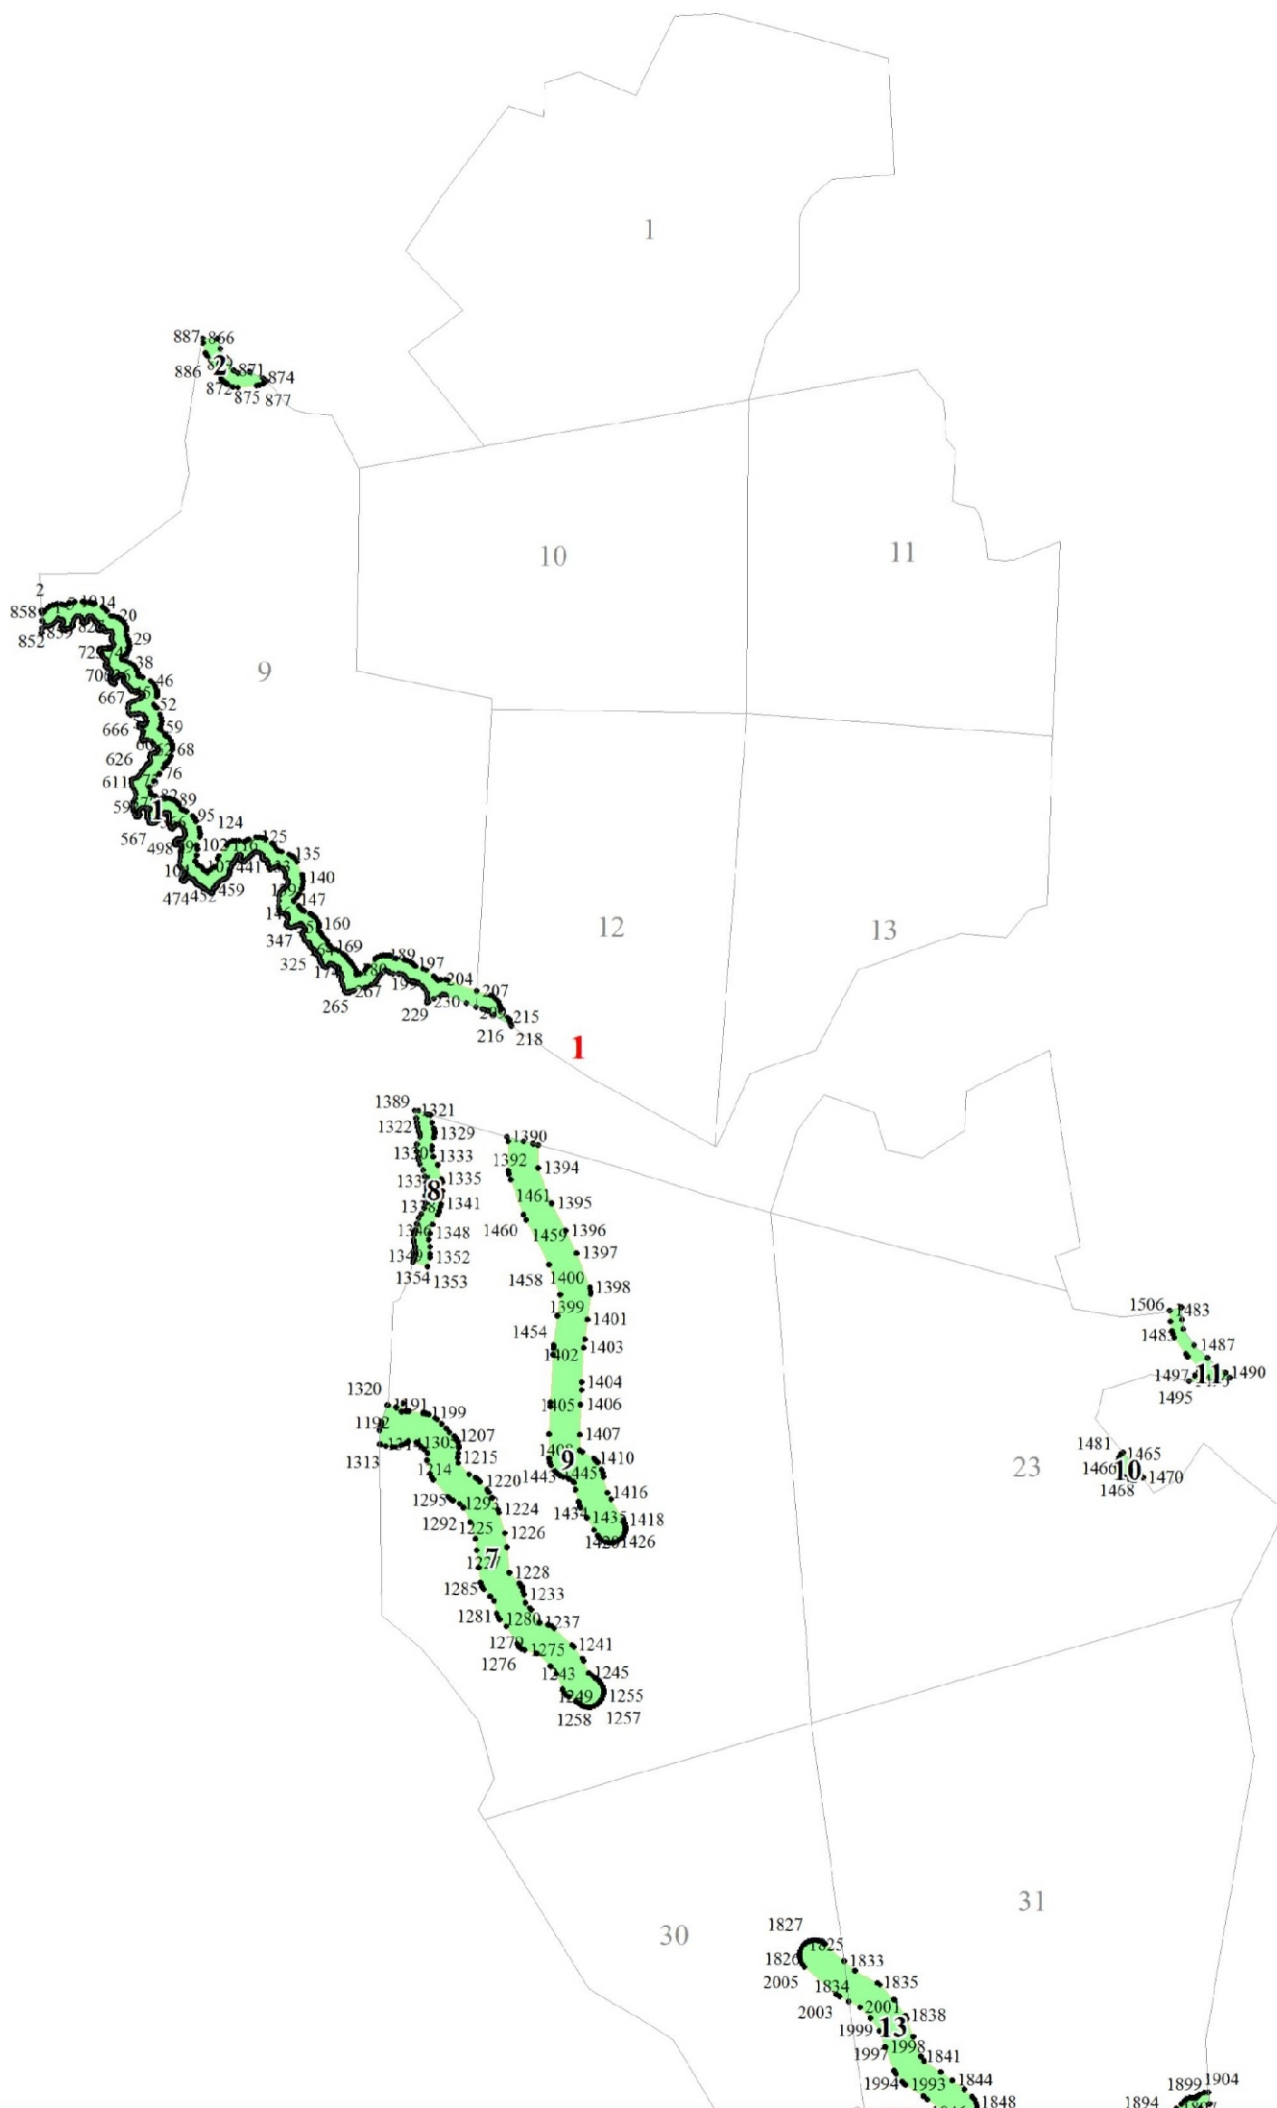

**Графическое описание местоположения границ земель,
на которых располагаются особо защитные участки лесов
«берегозащитные участки лесов»,
на территории Трубниковского участкового лесничества
Любанского лесничества
Ленинградской области**

Приложение № 237 к приказу Рослесхоза

от 27.02.2023 163

Условные обозначения:

- 1 номера листов
- 3 номера участков
- 61 номера лесных кварталов
- границы лесных кварталов
- границы листов
- границы особо защитных участков лесов
- 45 номера характерных точек границ объекта

4

3393 3393
3399 3397
3405 3398
3399

68

69

4203 3883 3886
3883 3886 3893
4105 3883 3893

5

3412 3413
3415 3411
3425 3423
3425 3431
3432 3433

61

62

7

4250
4249
4267
4218
4274
4278
4283
4288
4294
4294
4269
4259
4243
4257
4282
4326
4338
4325
90

7565
7605
7603
7584
7588
7564
7563
7574
7579
7583
7588
58

6348
6335
6326
6320
6396
6405
6408
6193
6185
6185
6185
6201
6185
6185
6219
6175
6175
6224
6174
6174
6172
134
6133
6132
6136
6140
6152
6157
6166
6167
6169
6230
6315
6306
6307
6299
6290
6157
6166
6165
6236
6314
6291
6288
6273
6287
6246
6247
626
6272
6252
6261
6254
6262
6196
6219
6224
6172
6172
6237