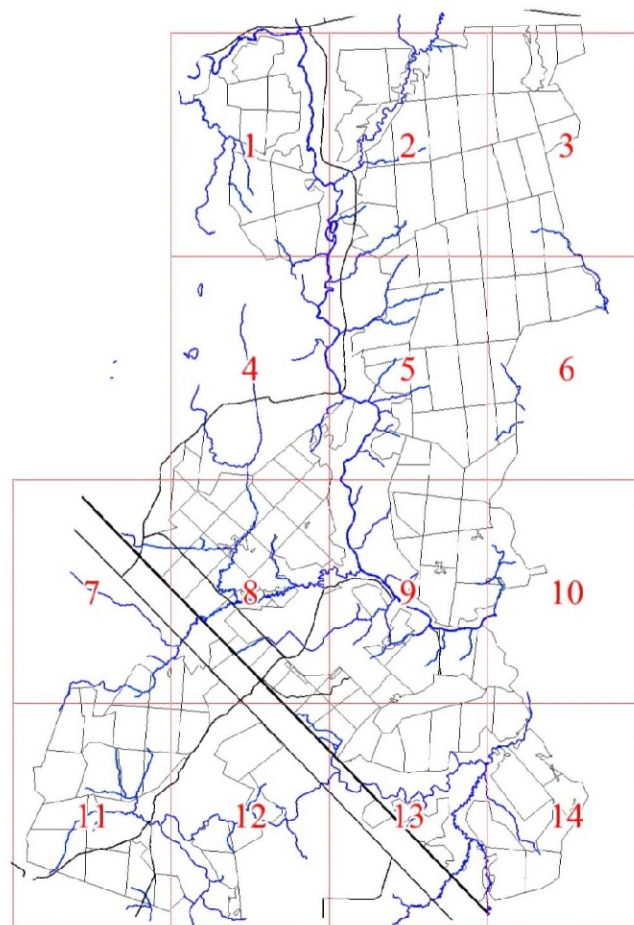

**Графическое описание местоположения границ земель,
на которых располагаются особо защитные участки лесов
«берегозащитные участки лесов»,
на территории Трубниковского участкового лесничества
Любанского лесничества
Ленинградской области**

Приложение № 237 к приказу Рослесхоза

от 27.02.2023 163

Условные обозначения:

- 1 номера листов
- 3 номера участков
- 61 номера лесных кварталов
- границы лесных кварталов
- границы листов
- границы особо защитных участков лесов
- 45 номера характерных точек границ объекта

4

3393 3393
3399 3397
3405 3398
3399

68

69

4203 3883 3886
3883 3886 3893
4105 3883 3893

5

3412 3413
3415 3411
3425 3423
3425 3431
3432 3433

61

62

7

4250
4249
4267
4218
4274
4278
4283
4288
4294
4294
4269
4259
4243
4257
4282
4326
4338
4325
90

7565
7605
7603
7584
7588
7564
7563
7574
7579
7583
7588
58

6348
6335
6326
6320
6396
6405
6408
6193
6185
6185
6185
6201
6185
6185
6219
6175
6175
6224
6174
6174
6172
134
6133
6132
6136
6140
6152
6157
6166
6167
6169
6230
6315
6306
6307
6299
6290
6157
6166
6165
6236
6314
6291
6288
6273
6287
6246
6247
626
6272
6252
6261
6254
6262
6196
6219
6224
6172
6172
6237