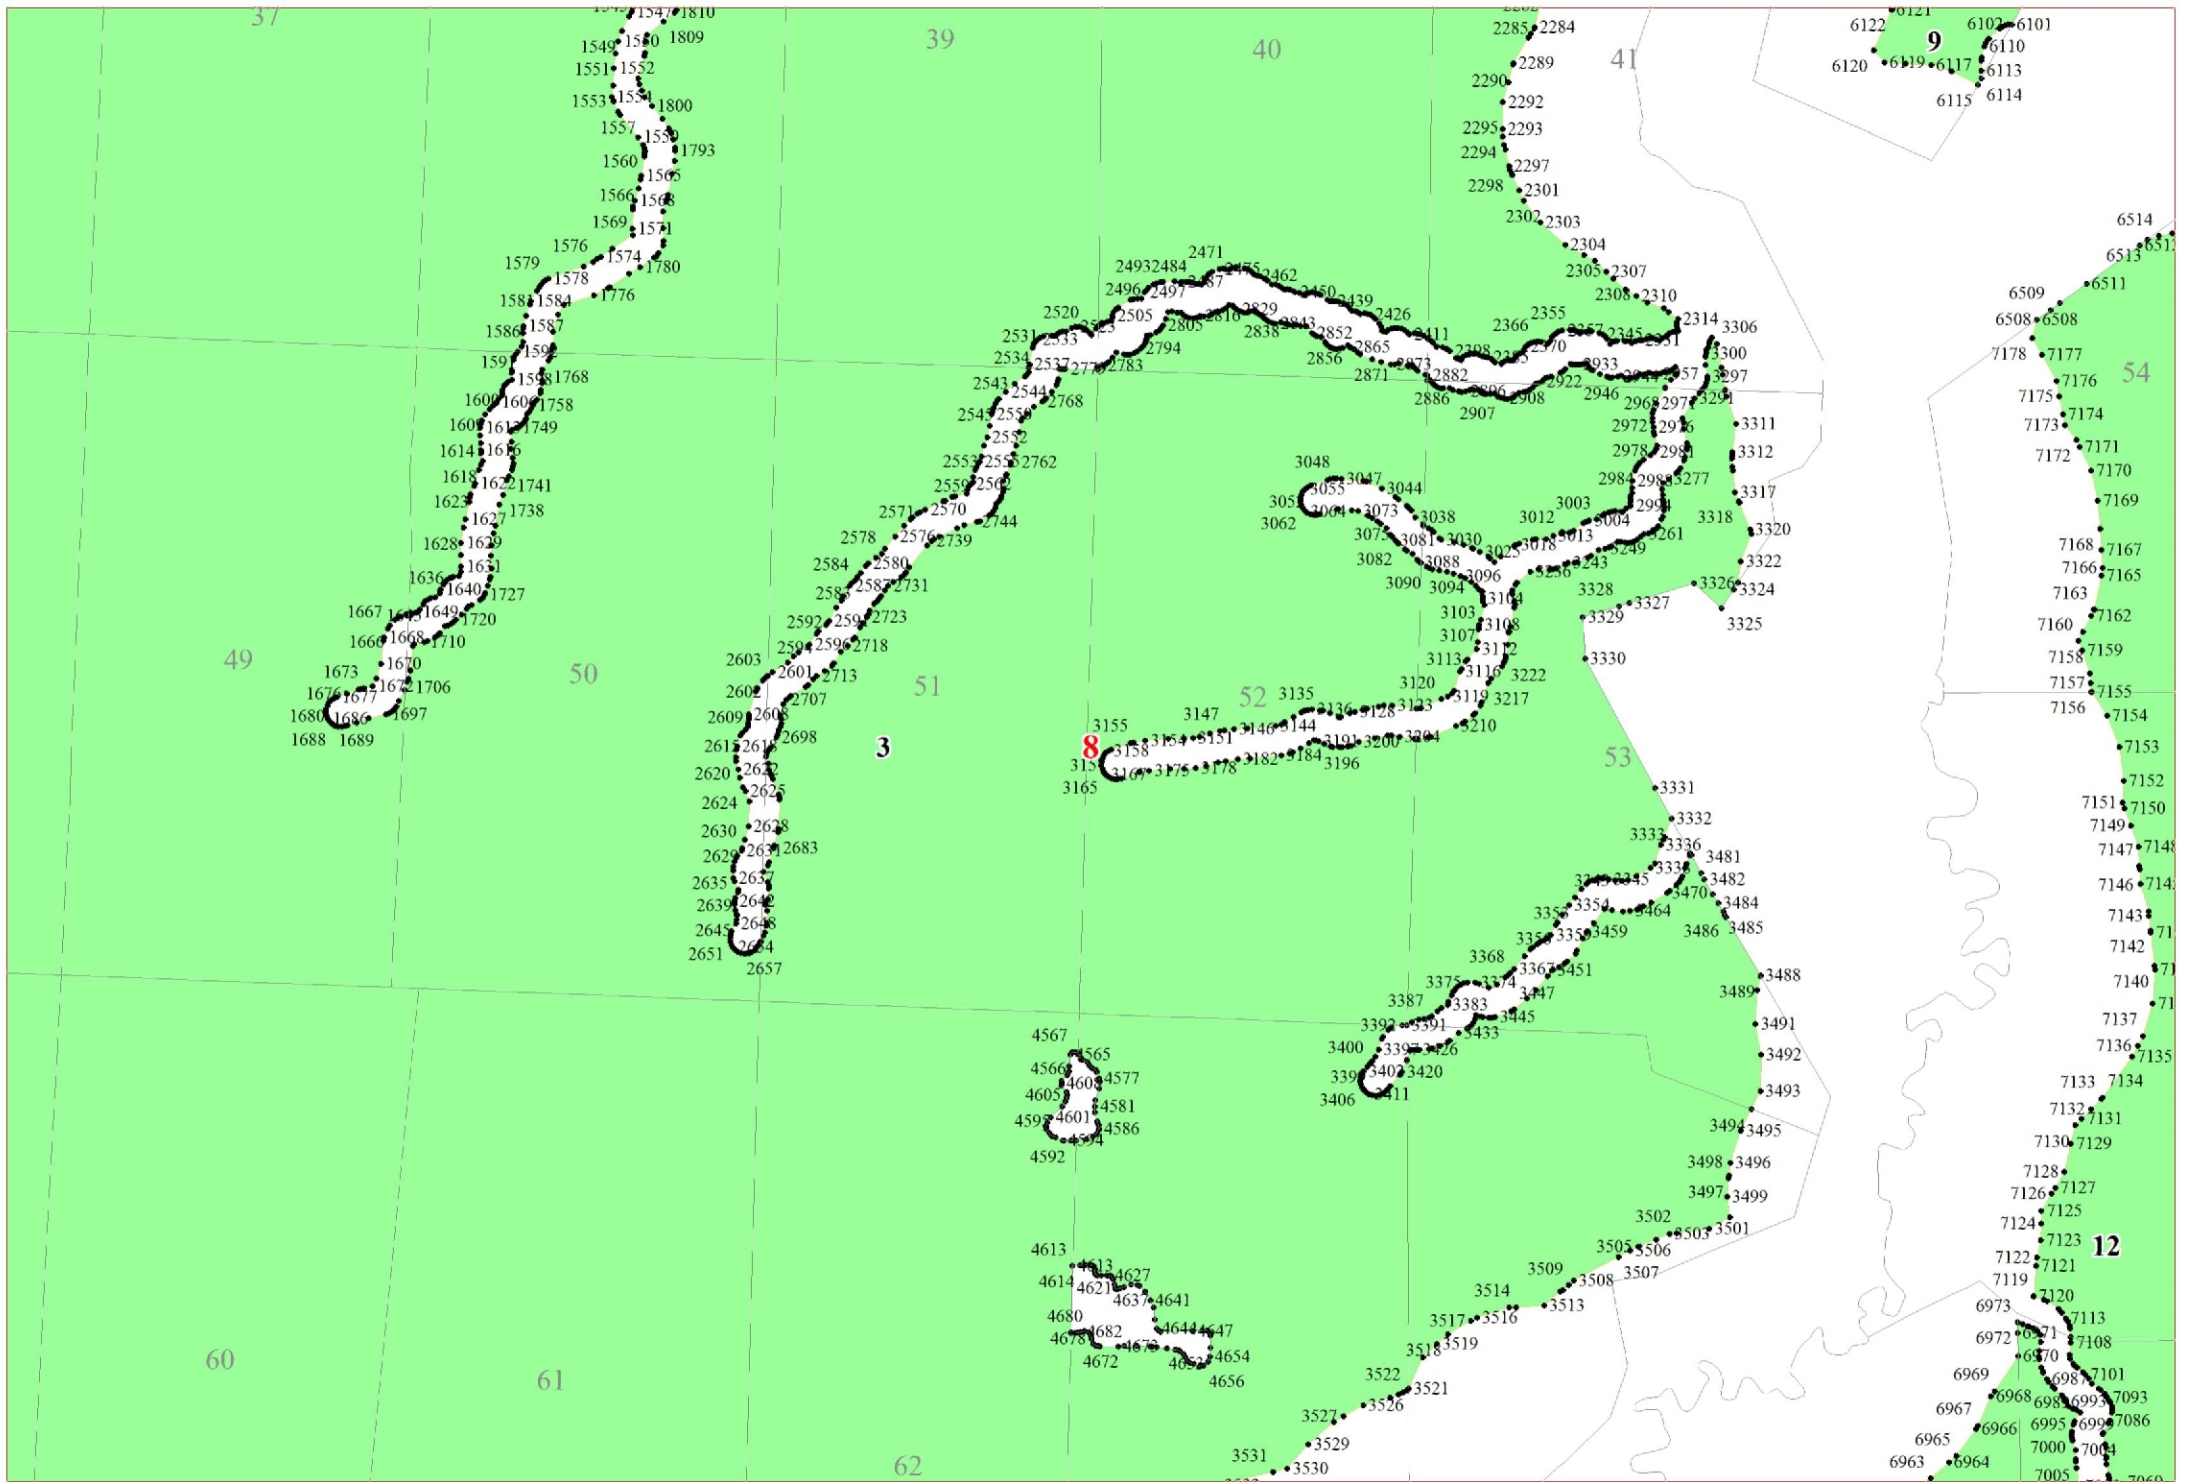

**Графическое описание местоположения границ земель,
на которых располагаются эксплуатационные леса,
на территории Броницкого участкового лесничества
Любанского лесничества
Ленинградской области**

Приложение № 26 к приказу Рослесхоза

от 27.02.2023 163

Условные обозначения:

- 1 номера листов
- 3 номера участков
- 61 номера лесных кварталов
- границы лесных кварталов
- границы листов
- границы категорий эксплуатационных лесов
- 45 номера характерных точек границ объекта

3

4

10

12

13