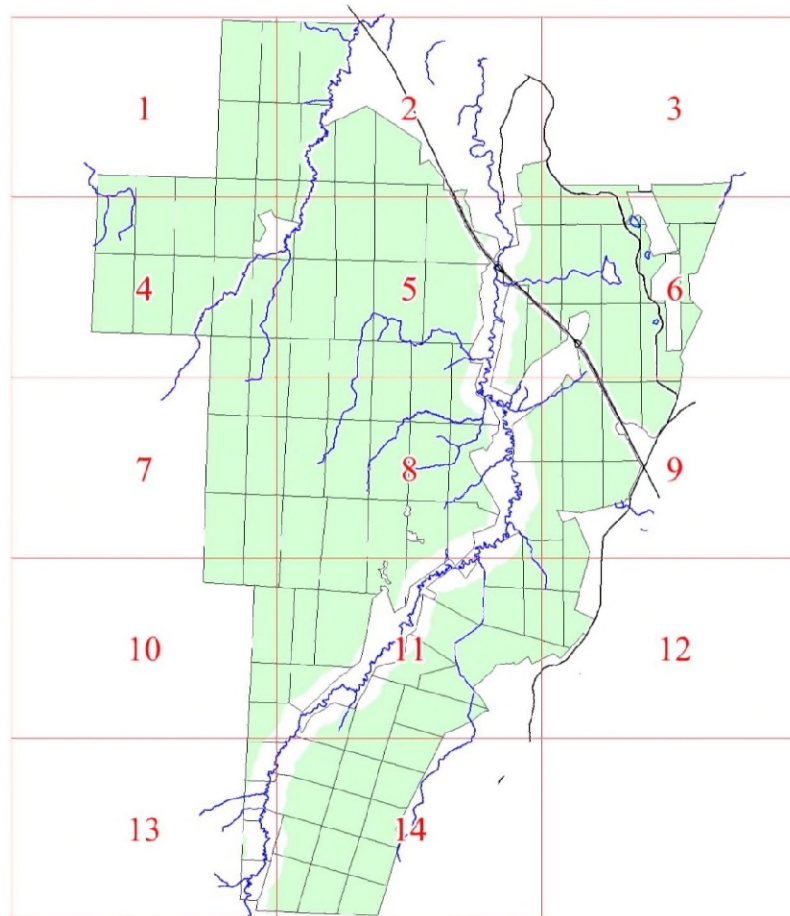

**Графическое описание местоположения границ земель,
на которых располагаются эксплуатационные леса,
на территории Броницкого участкового лесничества
Любанского лесничества
Ленинградской области**

Приложение № 26 к приказу Рослесхоза

от 27.02.2023 163

Условные обозначения:

- 1 номера листов
- 3 номера участков
- 61 номера лесных кварталов
- границы лесных кварталов
- границы листов
- границы категорий эксплуатационных лесов
- 45 номера характерных точек границ объекта

3

4

10

12

13