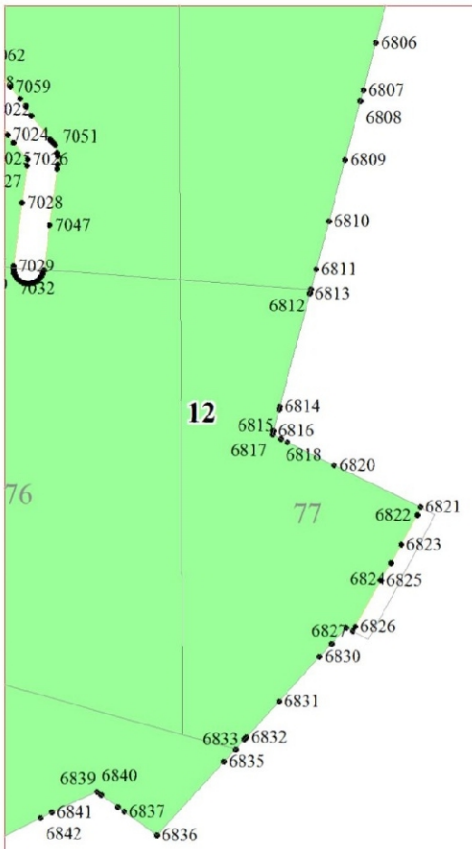

**Графическое описание местоположения границ земель,
на которых располагаются эксплуатационные леса,
на территории Броницкого участкового лесничества
Любанского лесничества
Ленинградской области**

Приложение № 26 к приказу Рослесхоза

от 27.02.2023 163

Условные обозначения:

- 1 номера листов
- 3 номера участков
- 61 номера лесных кварталов
- границы лесных кварталов
- границы листов
- границы категорий эксплуатационных лесов
- 45 номера характерных точек границ объекта

3

4

10

12

13