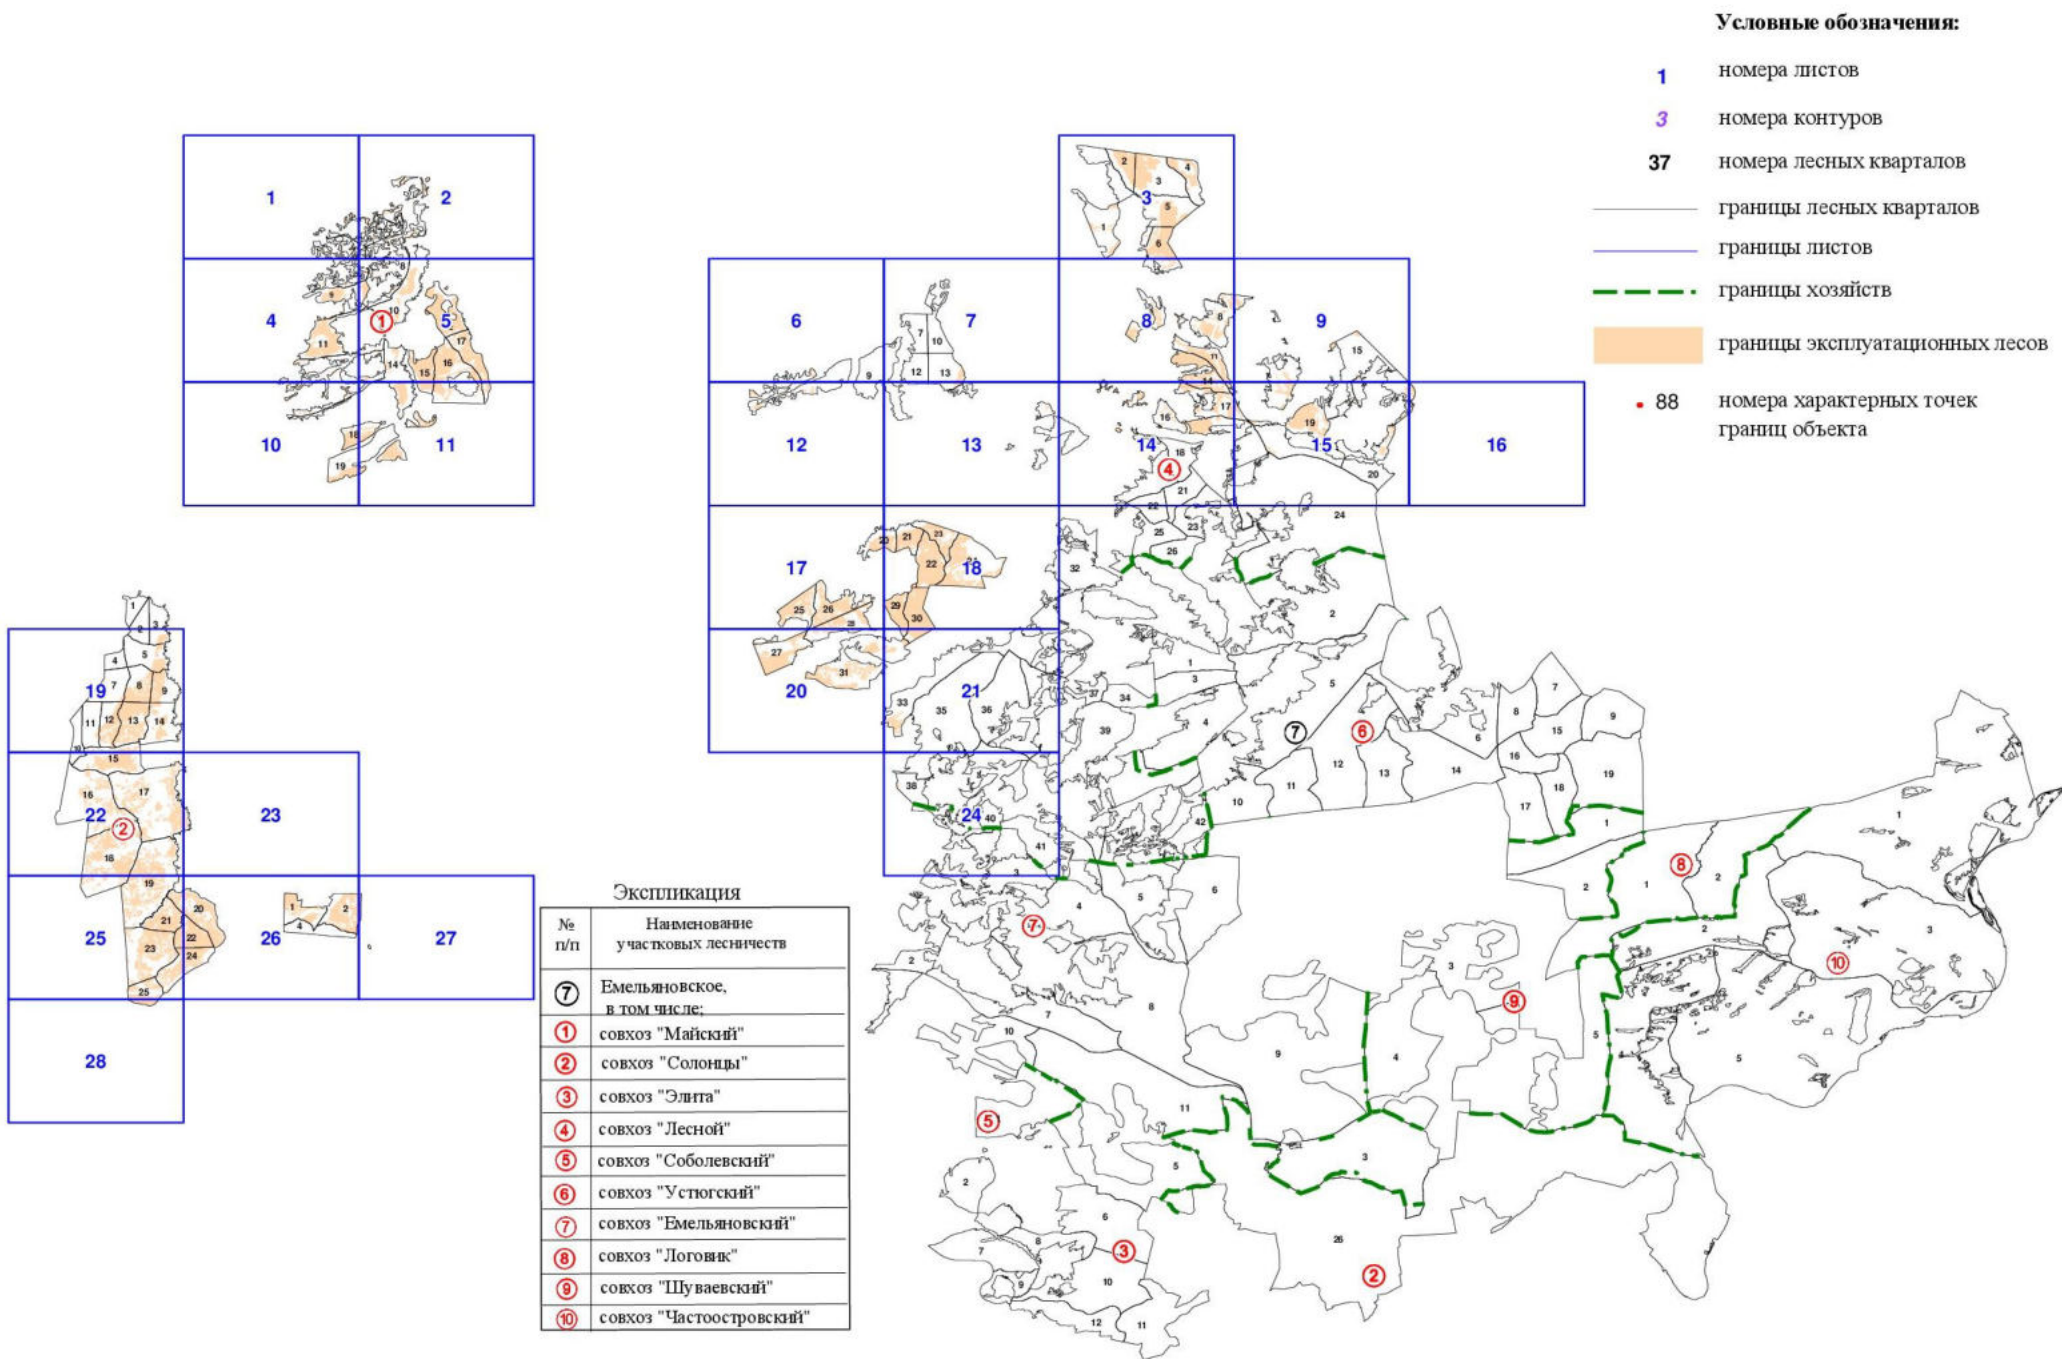

Графическое описание местоположения границ земель, на которых располагаются эксплуатационные леса, на территории Емельяновского участкового лесничества Емельяновского лесничества Красноярского края

Михайловское участковое
лесничество

2

5

Мостовское участковое лесничество

Мало-Кемгуское
участковое
лесничество

Мало-Кемгуское
участковое лесничество

Сухобузимский
муниципальный район

1

2

Михайловское
участковое лесничество

Михайловка

Михайловское
участковое
лесничество

Михайловское
участковое
лесничество

Михайловское
участковое
лесничество

Бол. Терехуль

12

16

23

Никольск
участковое
лесничество

Никольское
участковое
лесничество

20

21

24

37

Никольское
участковое лесничест.