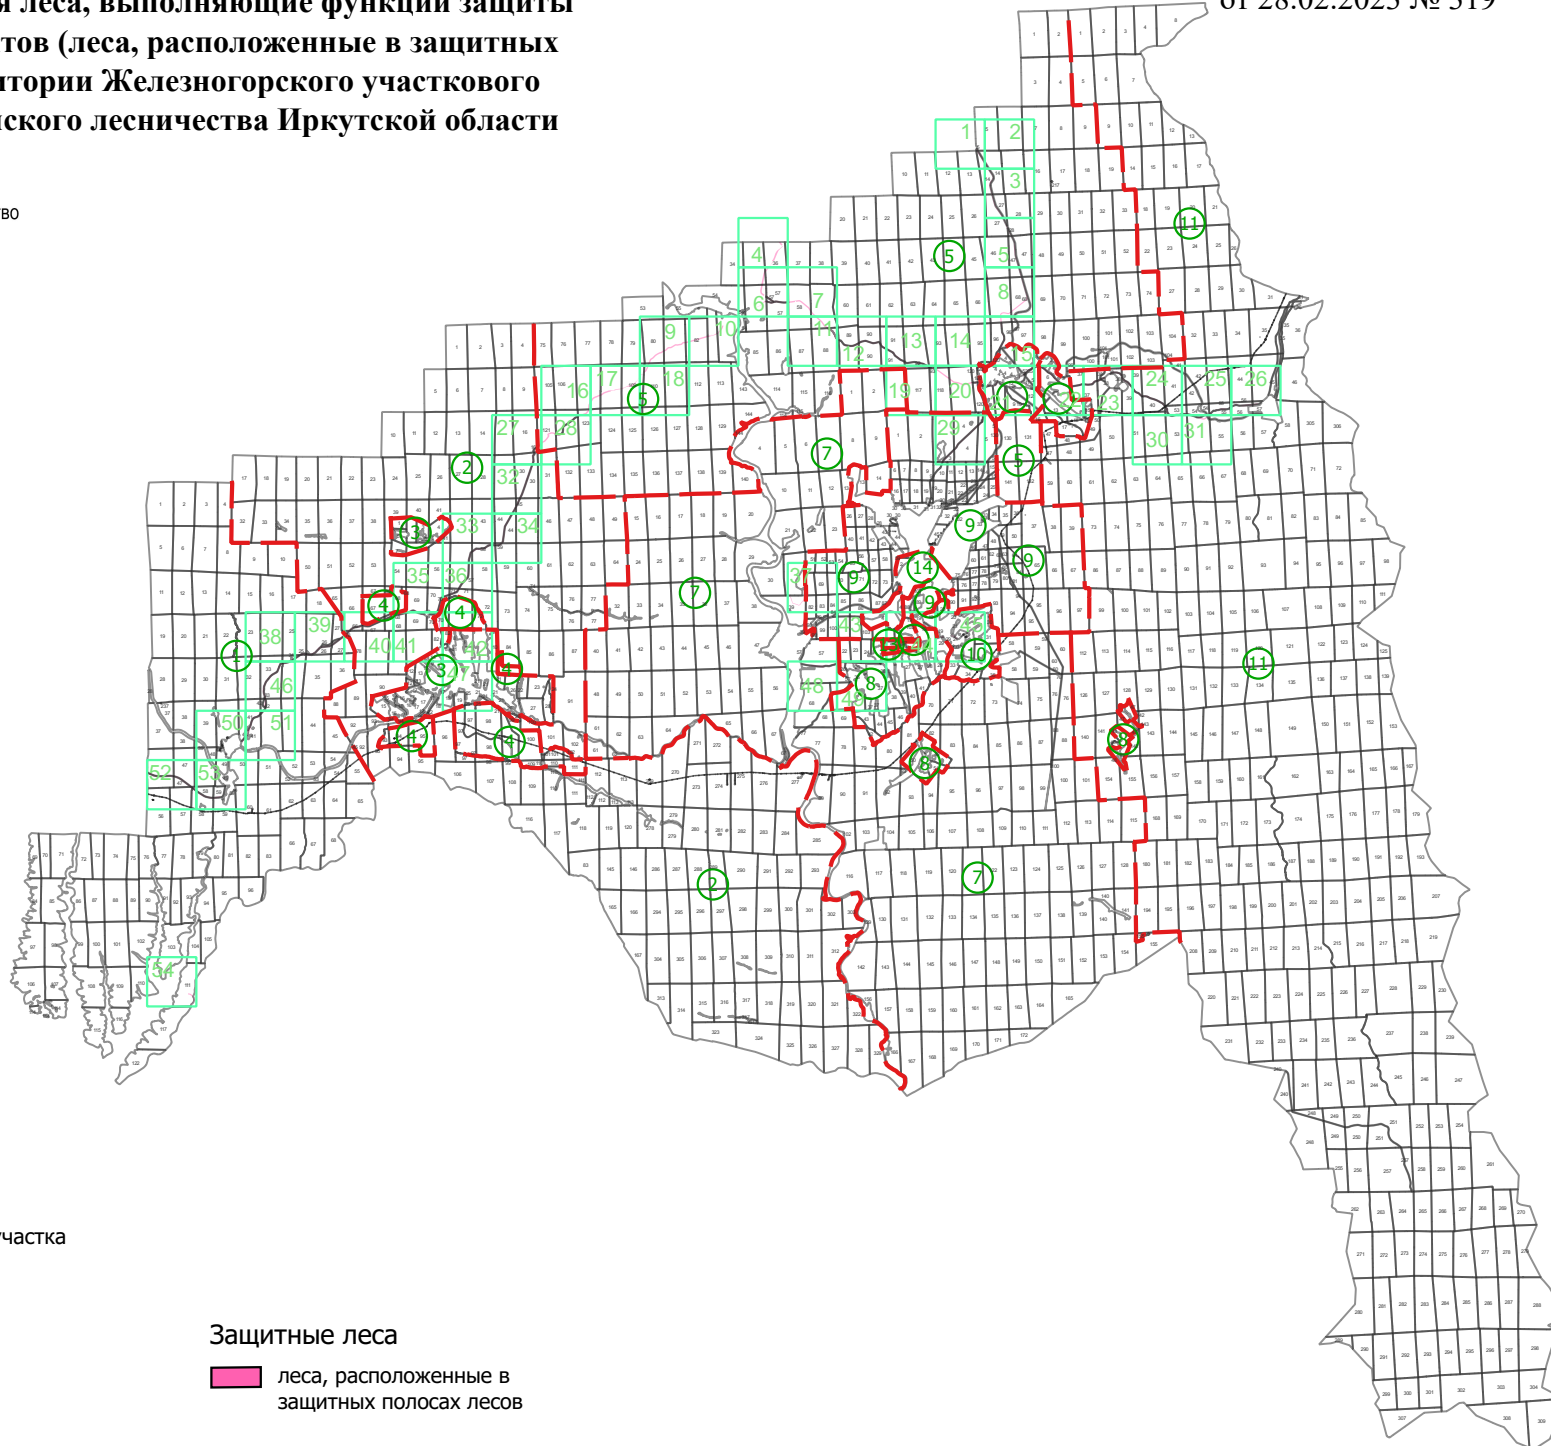

**Графическое описание местоположения границ земель,
на которых располагаются леса, выполняющие функции защиты
природных и иных объектов (леса, расположенные в защитных
полосах лесов), на территории Железногорского участкового
лесничества Нижнеилимского лесничества Иркутской области**

Приложение № 14 к приказу Рослесхоза
от 28.02.2023 № 319

Экспликация

Железногорское участковое лесничество

- ① - Видимская дача
- ② - Суворовская дача Нижнеилимского района
- ③ - технический участок №7
- ④ - технический участок №8
- ⑤ - Илимская дача
- ⑥ - технический участок №10
- ⑦ - Шестаковская дача
- ⑧ - технический участок №12
- ⑨ - Железногорская дача
- ⑩ - технический участок №11
- ⑪ - Мукская дача
- ⑫ - технический участок №9
- ⑬ - Аэропорт Железногорск
- ⑭ - ОАО "Коршуновский ГОК"

Условные обозначения

- границы урочищ
- 10123 Поворотные точки
- 22 Номер контура земельного участка
- 101 Номер квартала
- 10 Номер листа чертежа

Защитные леса

- леса, расположенные в защитных полосах лесов