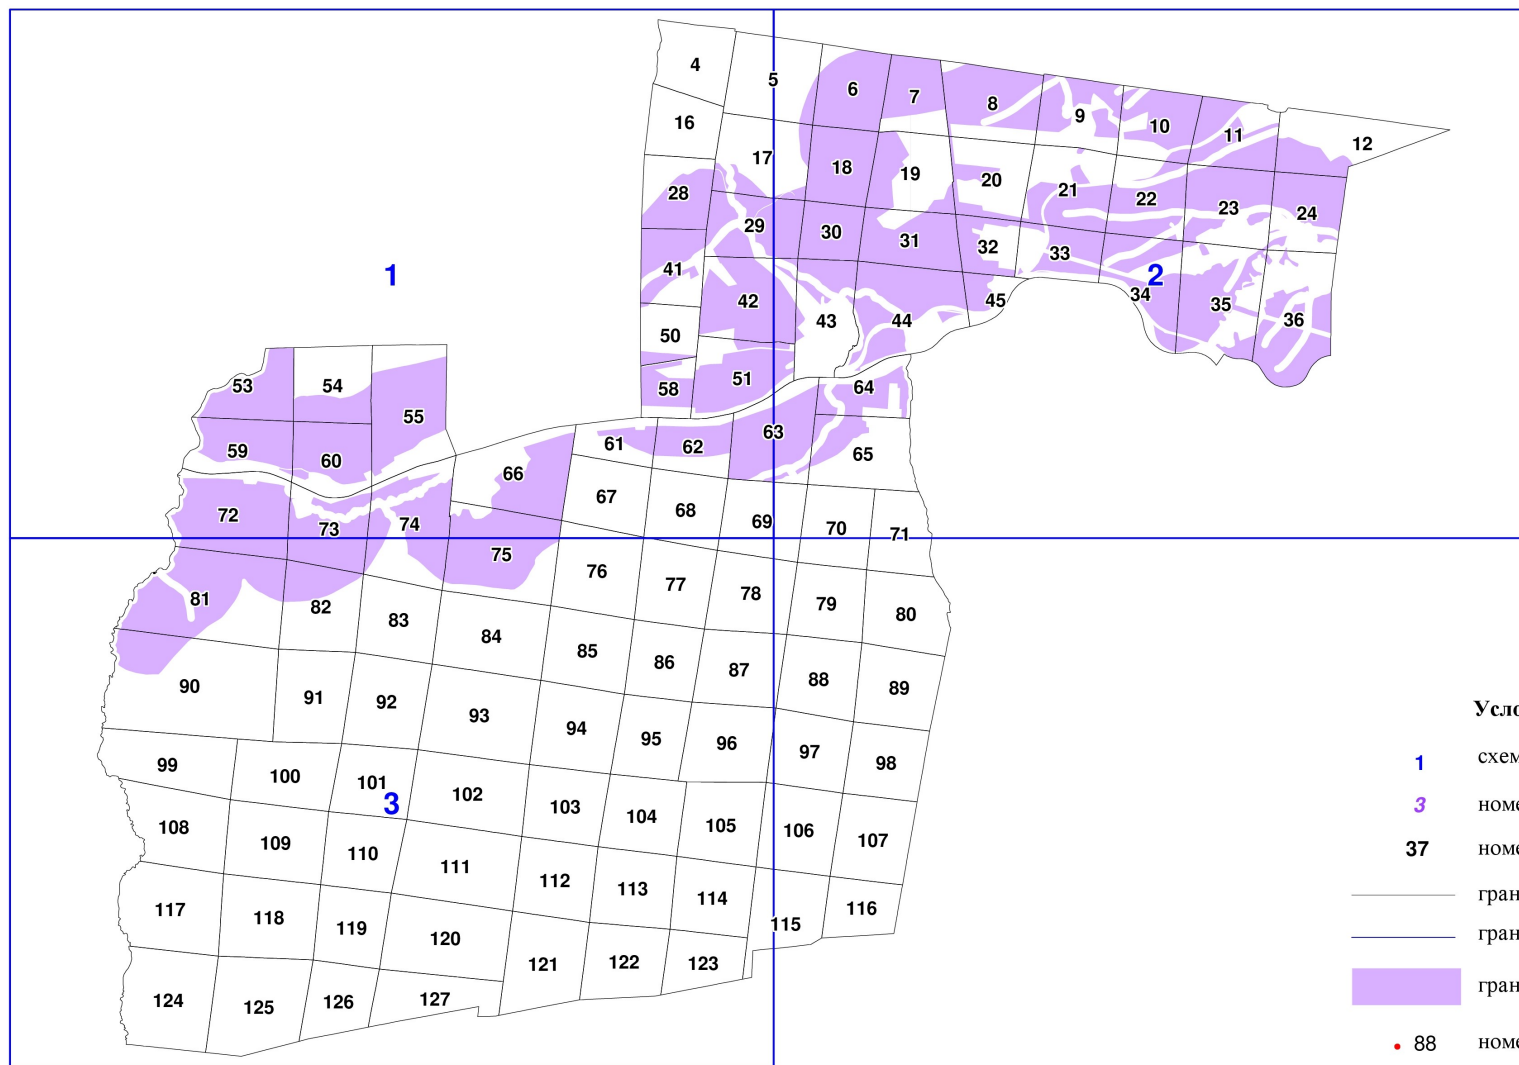

Графическое описание местоположения границ земель, на которых располагаются  
особо защитные участки лесов «участки лесов вокруг сельских населенных пунктов  
и садовых товариществ», на территории Крутокачинского участкового лесничества  
Мининского лесничества Красноярского края

Приложение № 97 к приказу Рослесхоза  
от 28.02.2023 № 329

**Условные обозначения:**

**1** схема расположения листов

**3** номера контуров

**37** номера лесных кварталов

— границы лесных кварталов

— границы листов

■ границы особо защитных участков лесов

• 88 номера характерных точек границ объекта