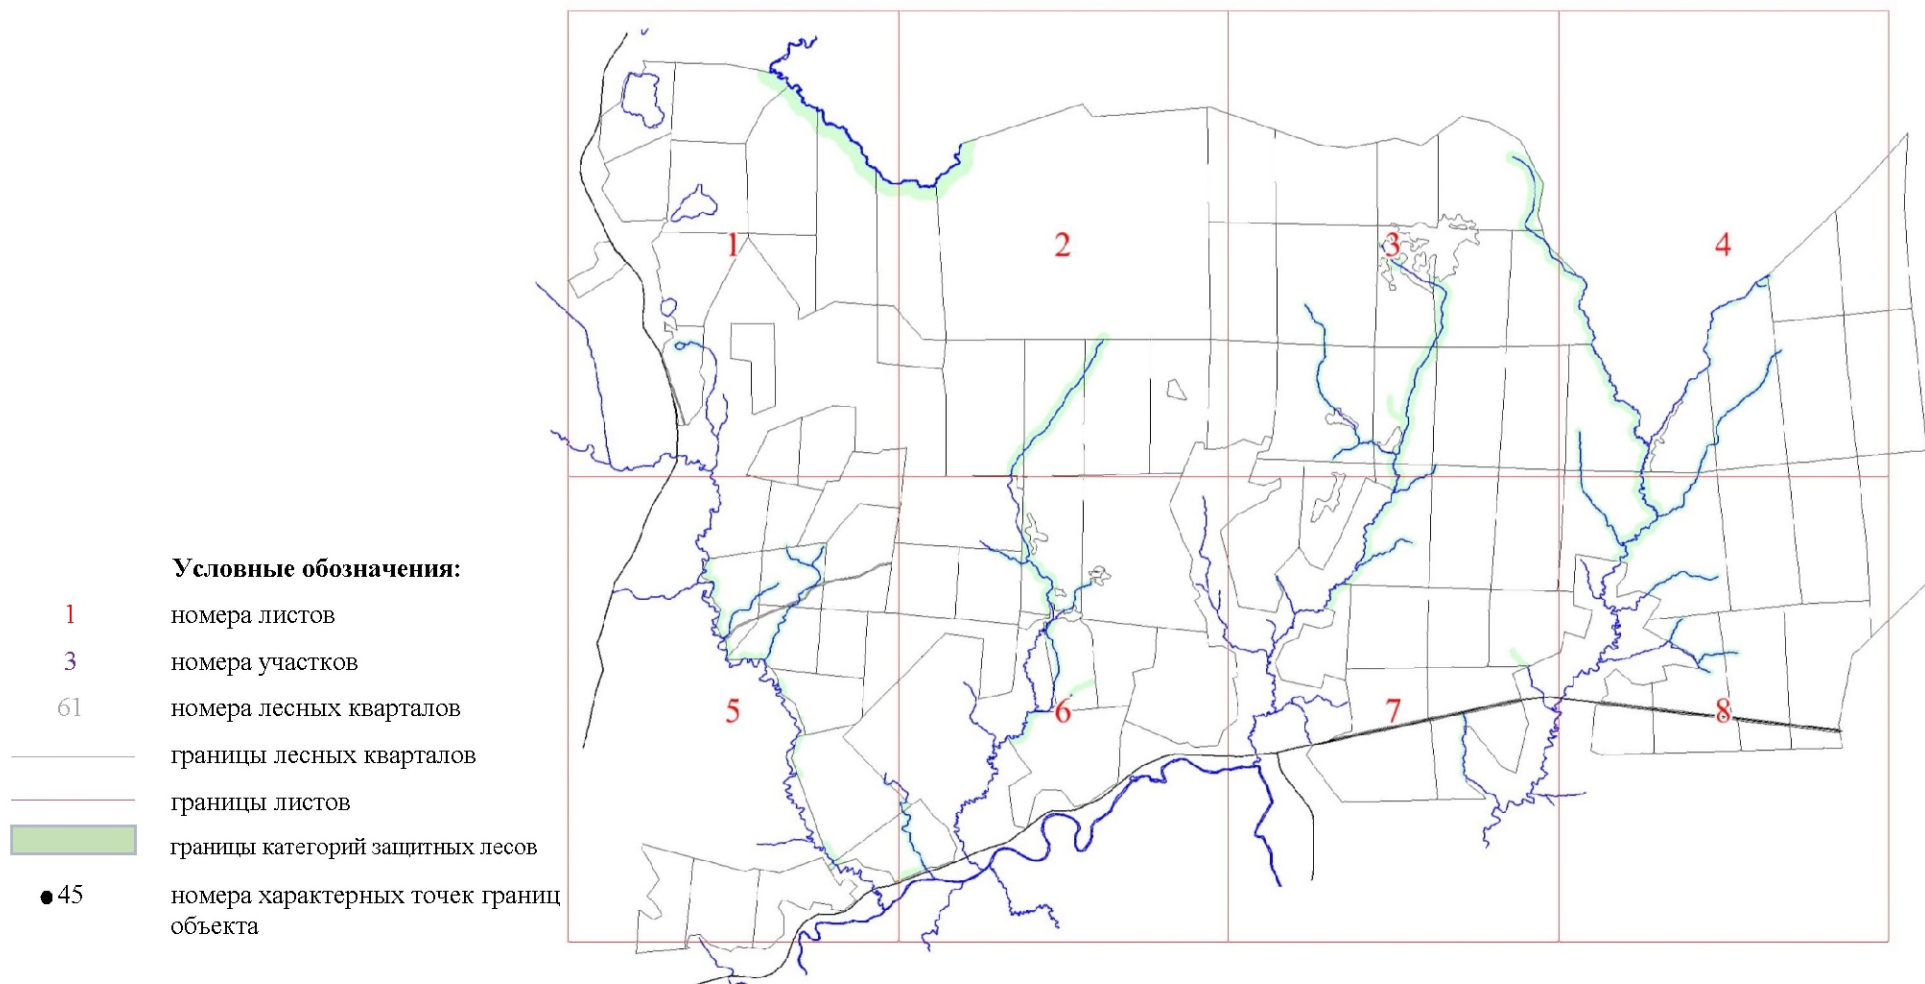

**Графическое описание местоположения границ земель,
на которых располагаются леса, расположенные в водоохранных зонах,
на территории Добросельского участкового лесничества
Любанского лесничества
Ленинградской области**

Приложение № 28 к приказу Рослесхоза
от 27.02.2023 163