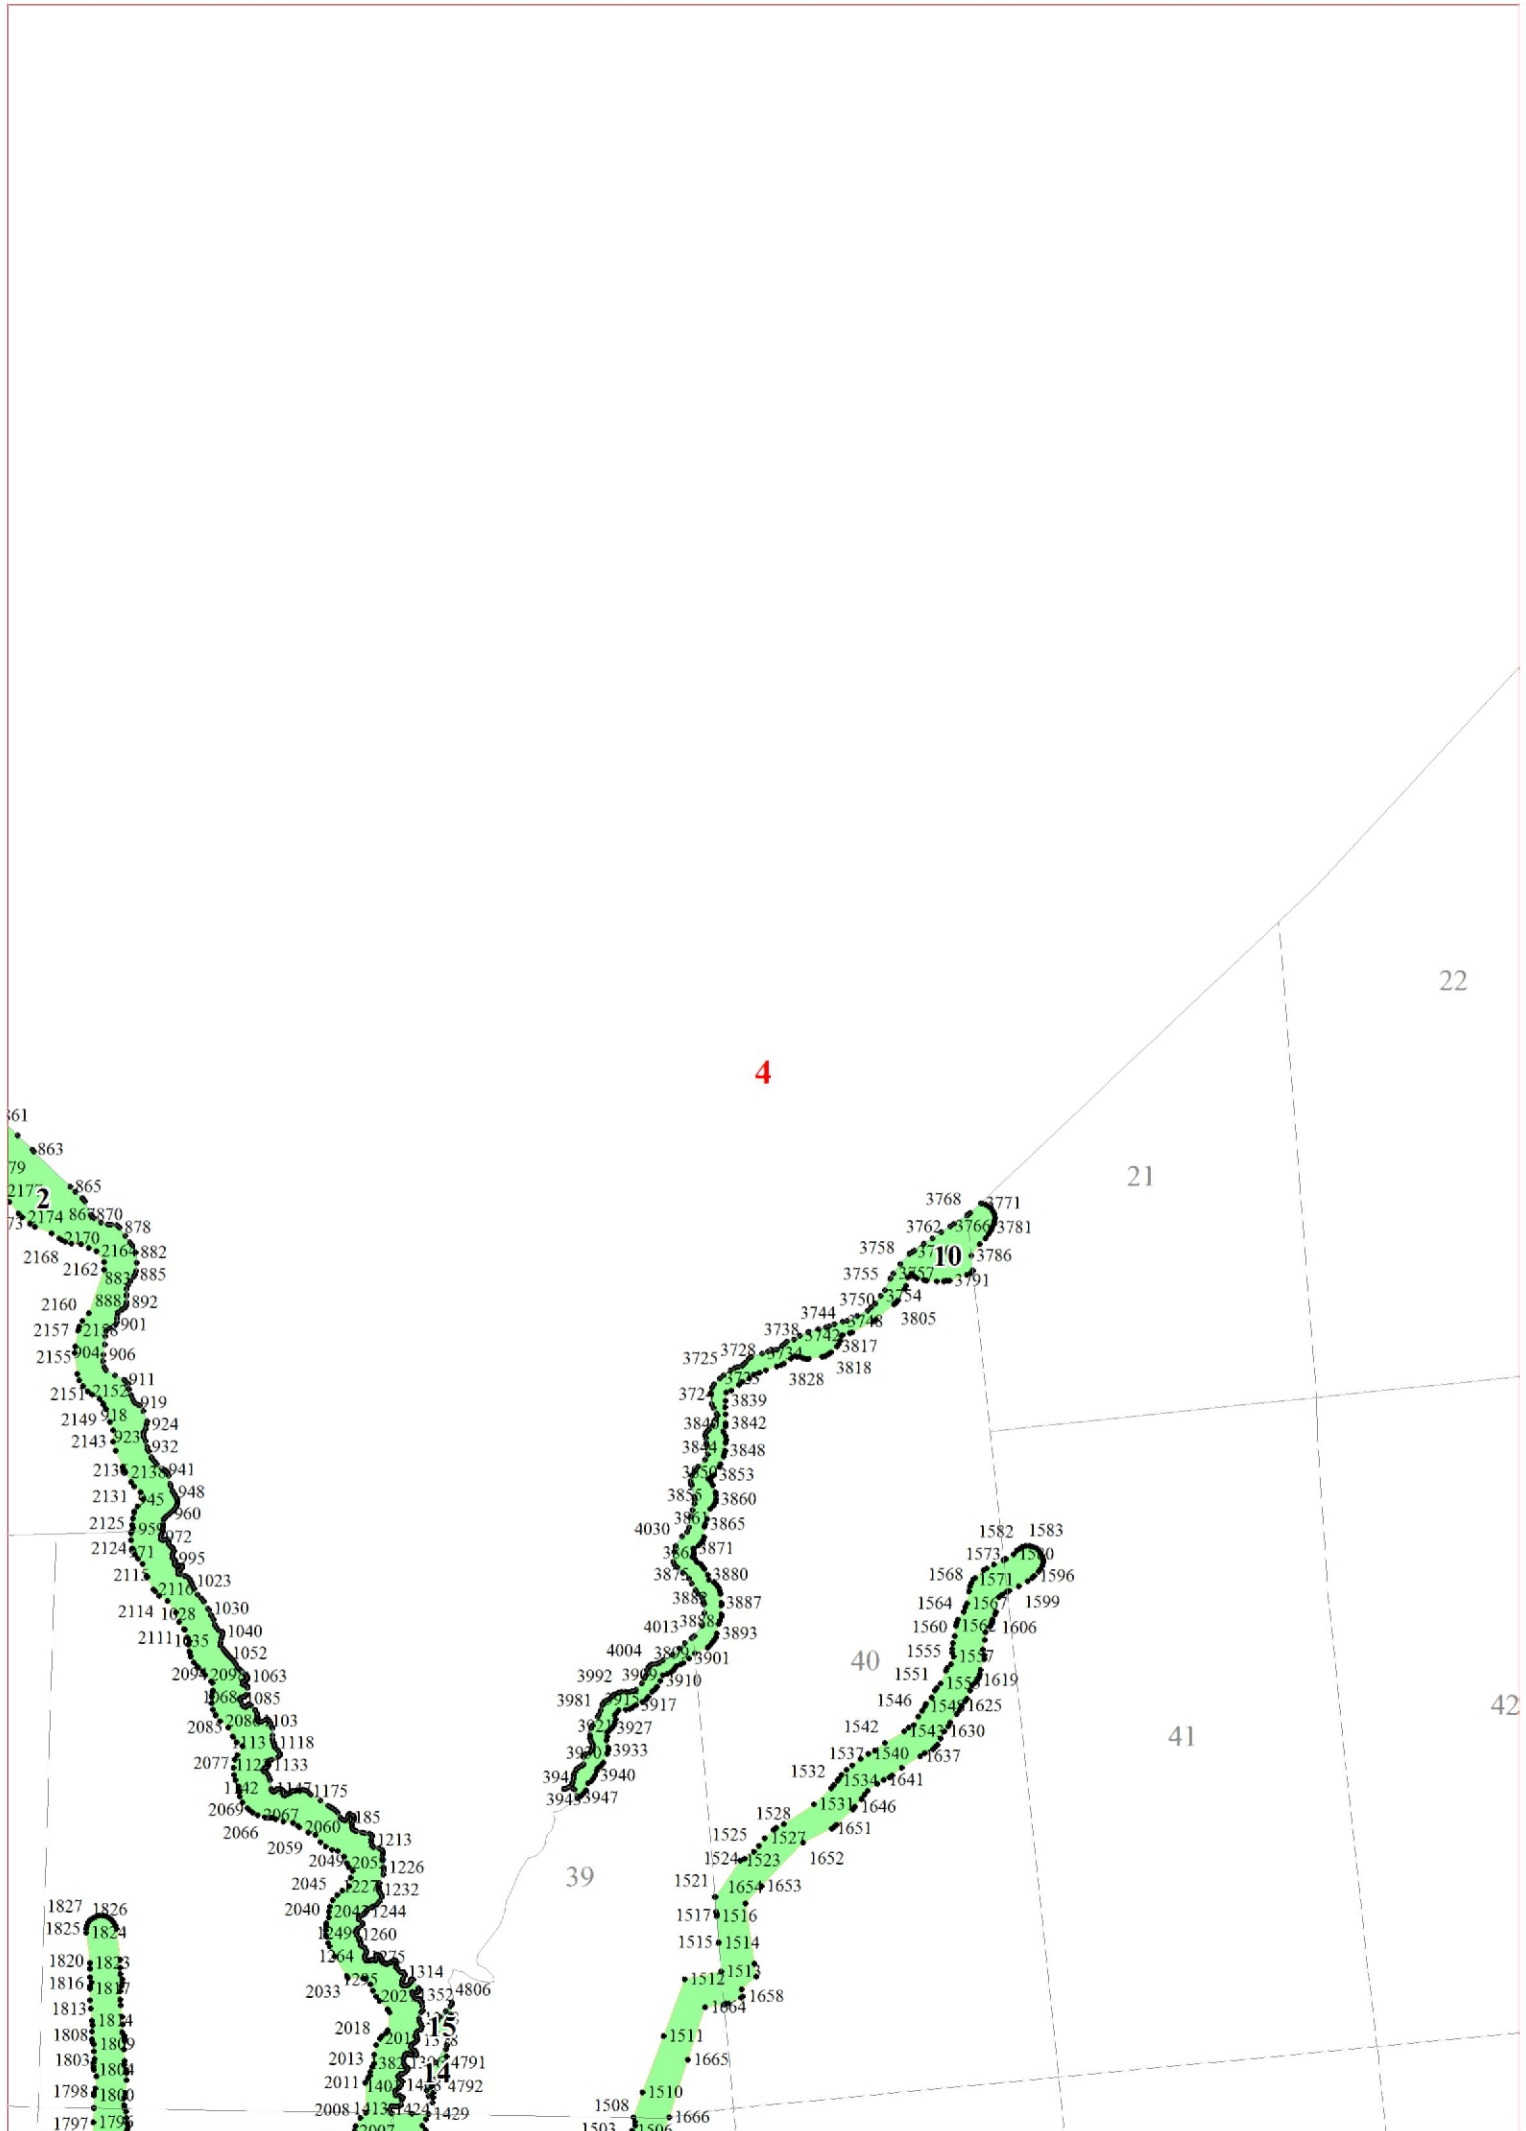

**Графическое описание местоположения границ земель,  
на которых располагаются леса, расположенные в водоохранных зонах,  
на территории Добросельского участкового лесничества  
Любанского лесничества  
Ленинградской области**

Приложение № 28 к приказу Рослесхоза  
от 27.02.2023 163

4

22

21

40

41

42

39