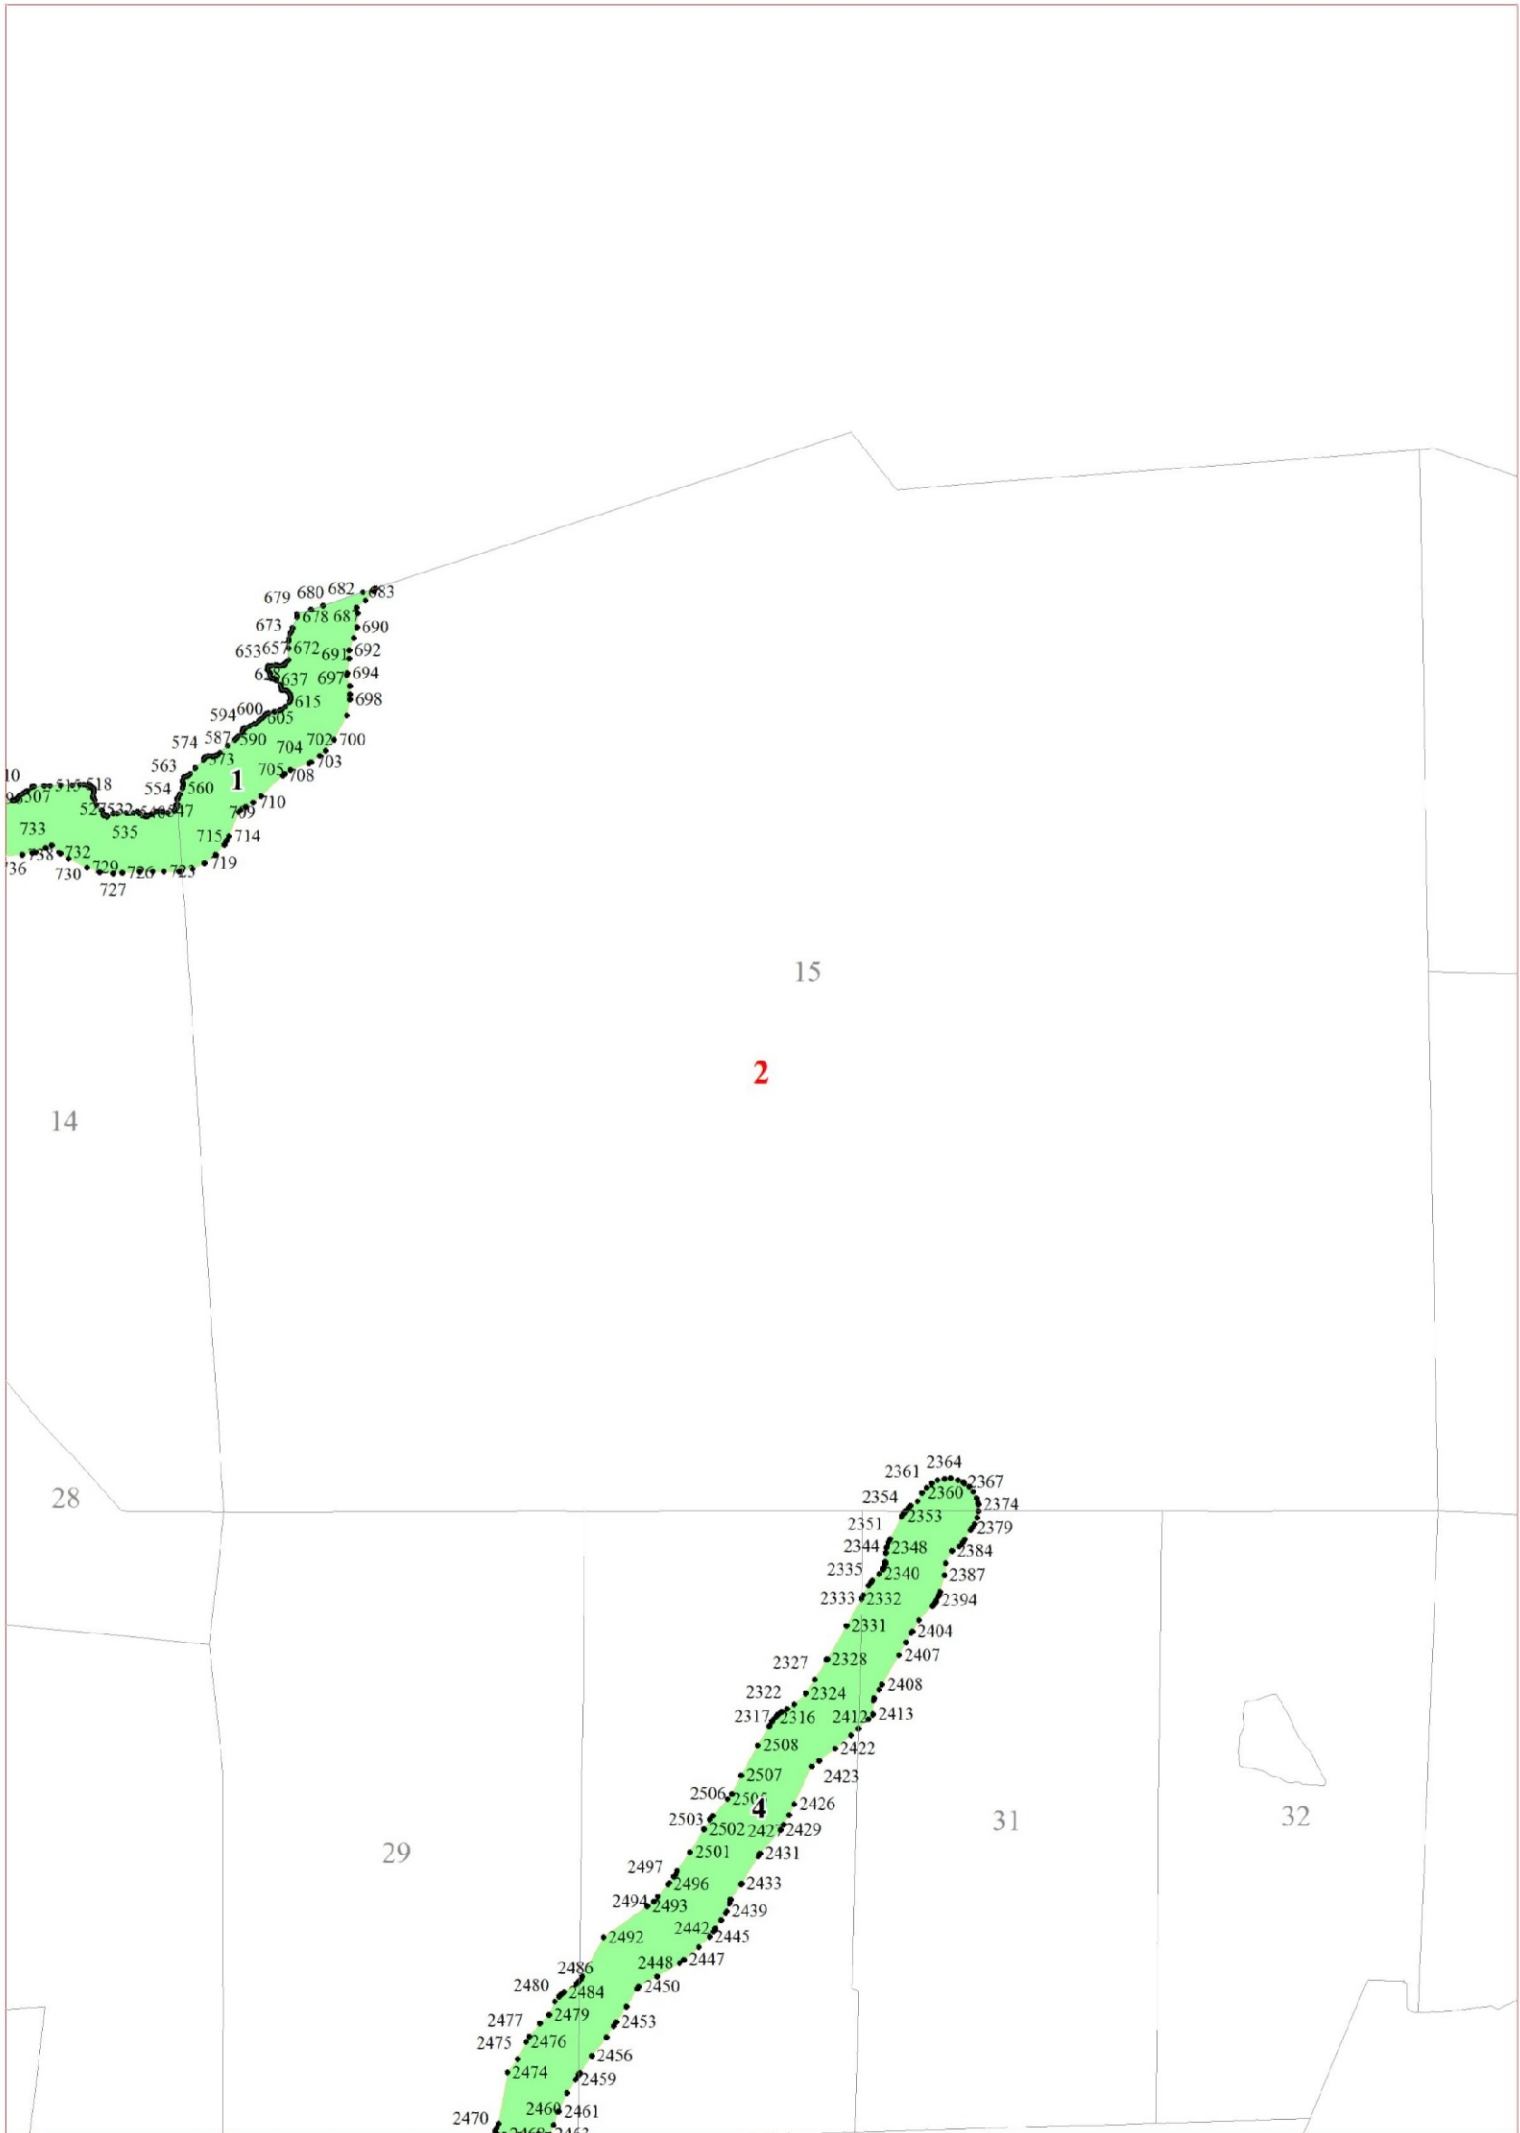

**Графическое описание местоположения границ земель,  
на которых располагаются леса, расположенные в водоохранных зонах,  
на территории Добросельского участкового лесничества  
Любанского лесничества  
Ленинградской области**

Приложение № 28 к приказу Рослесхоза  
от 27.02.2023 163

4

22

21

40

41

42

39