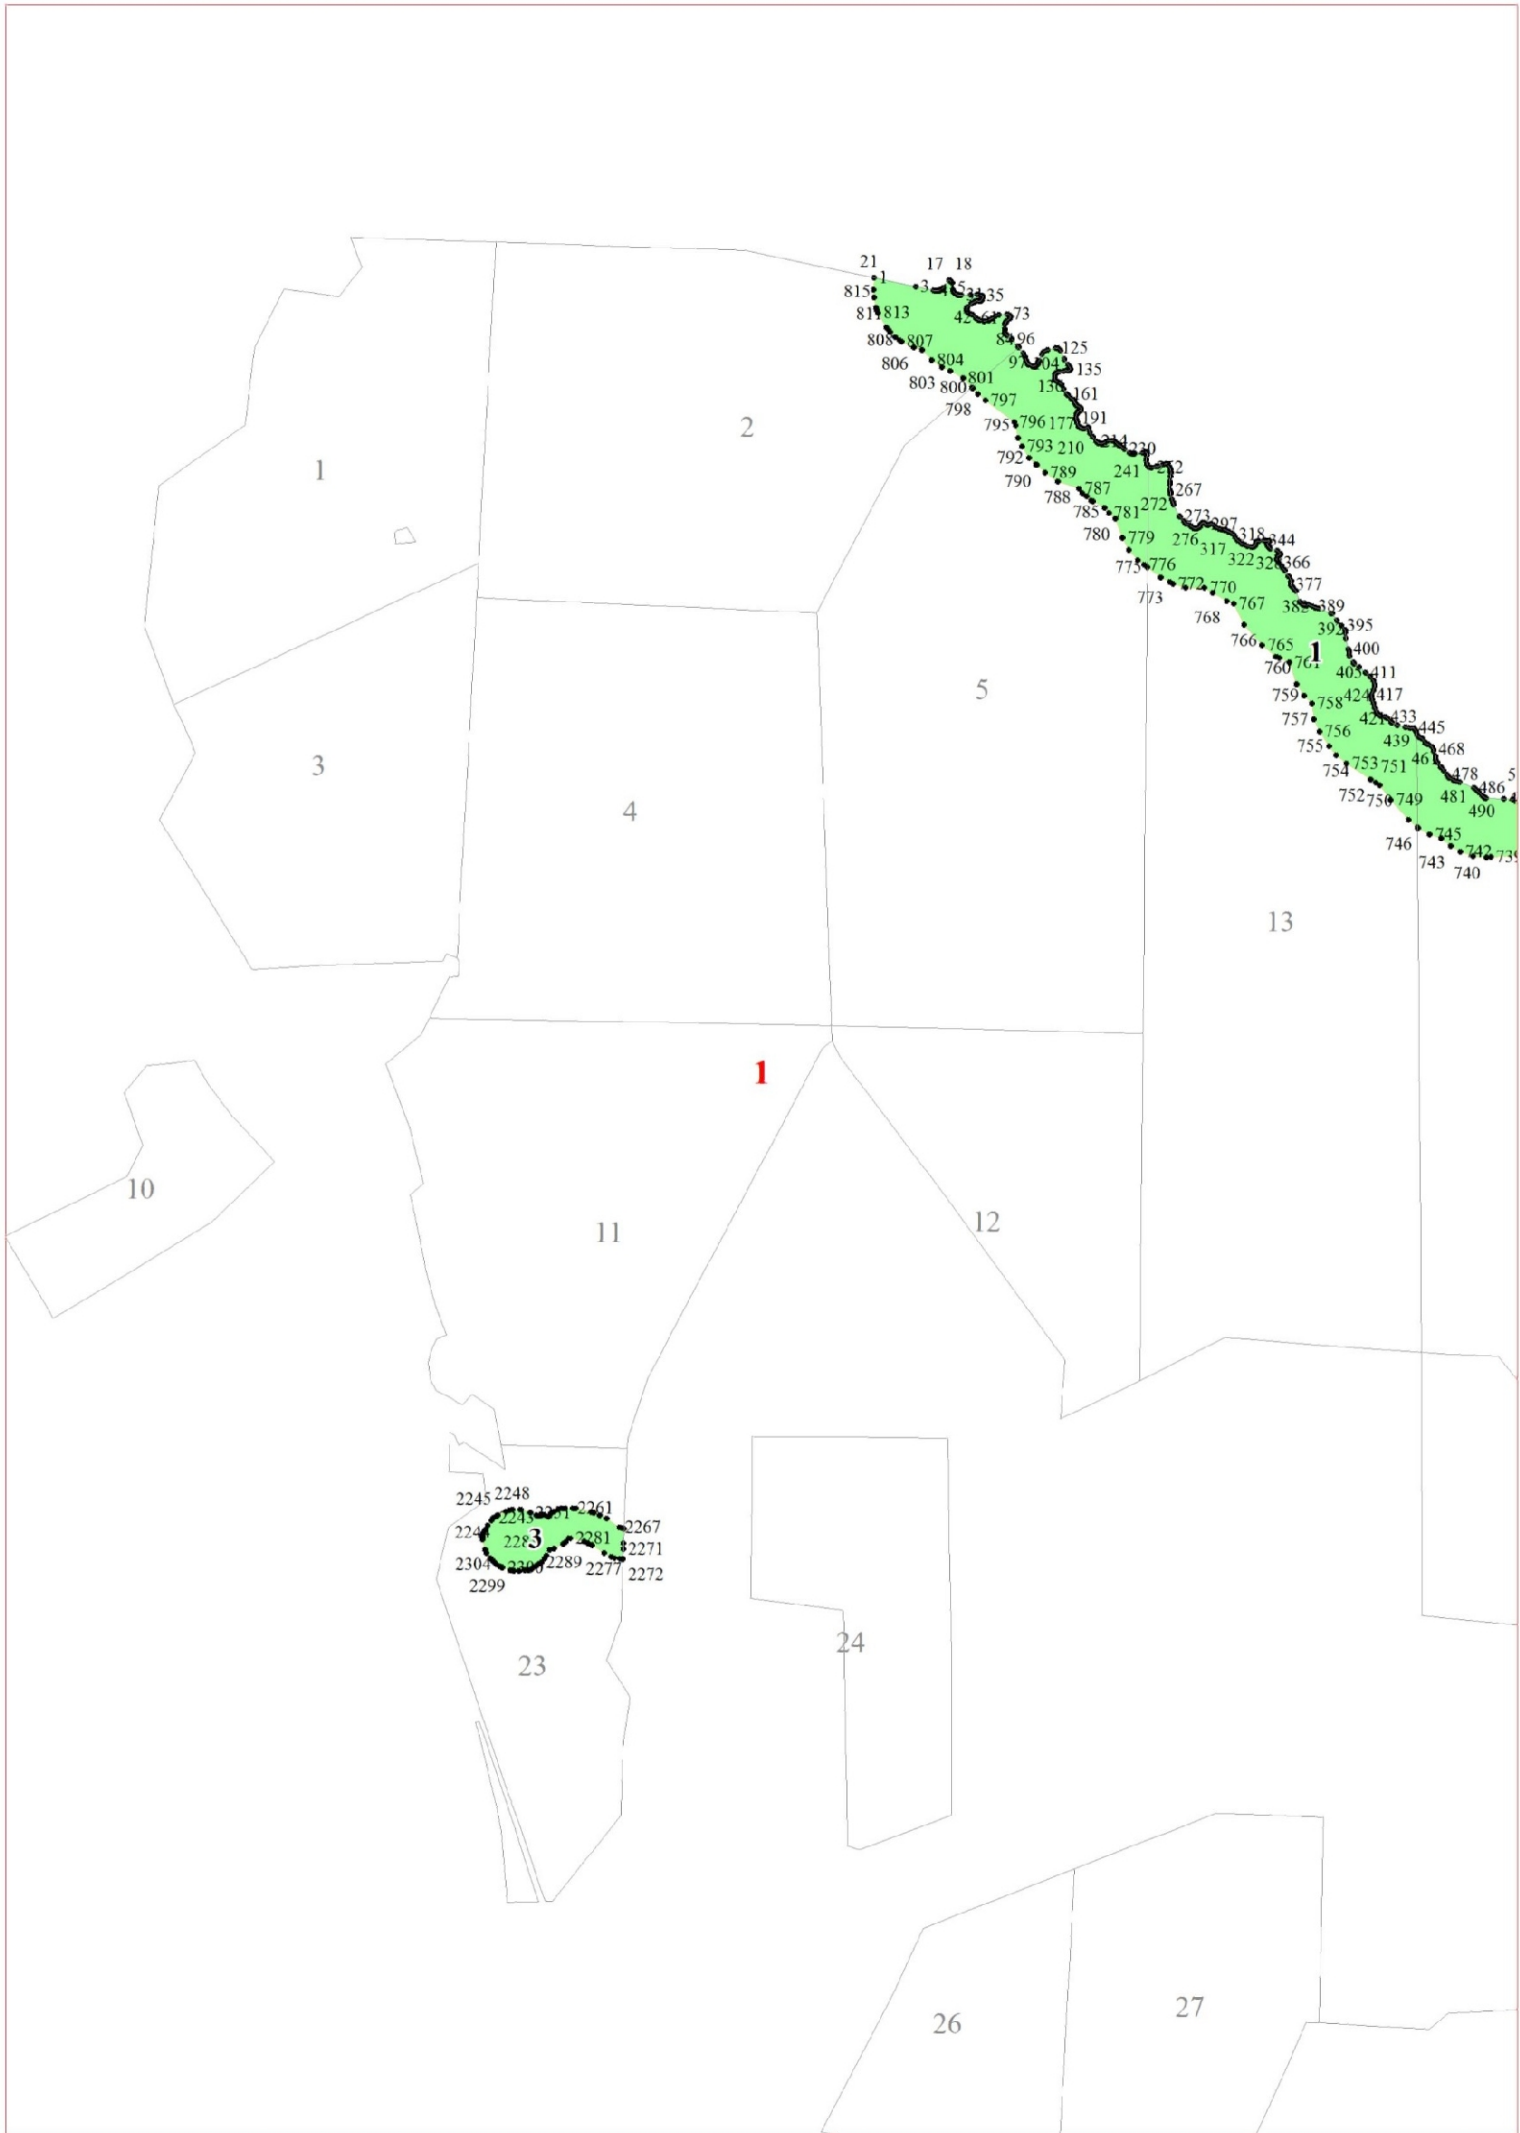

**Графическое описание местоположения границ земель,  
на которых располагаются леса, расположенные в водоохранных зонах,  
на территории Добросельского участкового лесничества  
Любанского лесничества  
Ленинградской области**

Приложение № 28 к приказу Рослесхоза  
от 27.02.2023 163

4

22

21

40

41

42

39