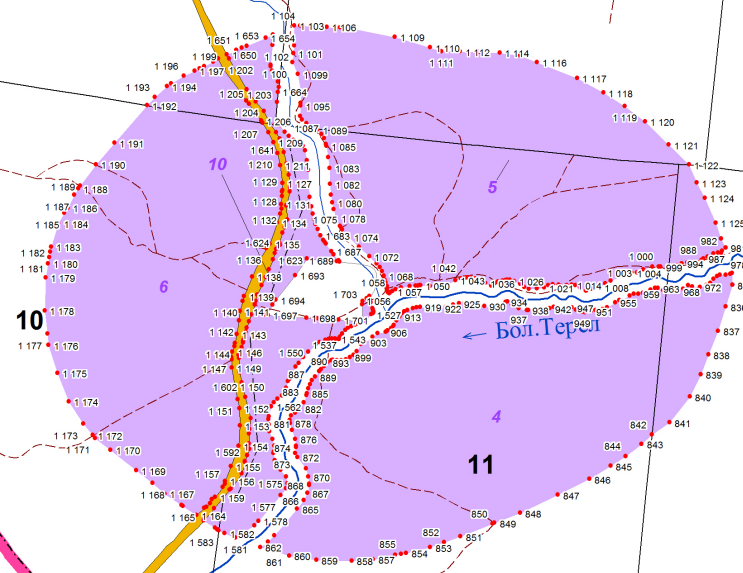

2

3

3

5

Козульский муниципальный район

12

пталы

4

0

5