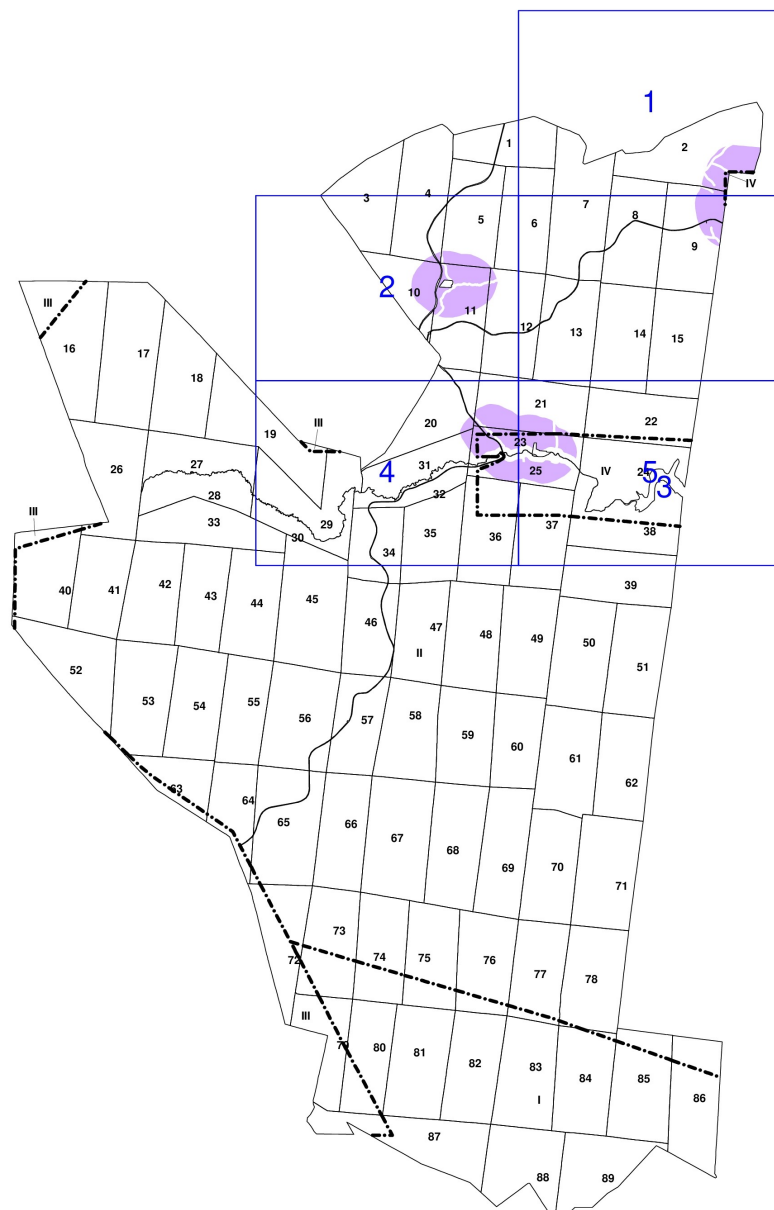

**Графическое описание местоположения границ земель,  
на которых располагаются особо защитные участки лесов  
«участки лесов вокруг сельских населенных пунктов и садовых товариществ»,  
на территории Бирюсинского участкового лесничества  
Мининского лесничества  
Красноярского края**

Приложение № 67 к приказу Рослесхоза  
от 28.02.2023 № 329

**Условные обозначения:**

- 1** номера листов
- 3** номера контуров
- 37** номера лесных кварталов
- границы лесных кварталов
- границы листов
- границы особо защитных участков лесов
- 88 номера характерных точек границ объекта
- - - границы районов
  
- I Балахтинский муниципальный район
- II Емельяновский муниципальный район
- III Козульский муниципальный район
- IV земли муниципального образования г. Дивногорск

1

2

3

3

5

Козульский муниципальный район

12

пталы