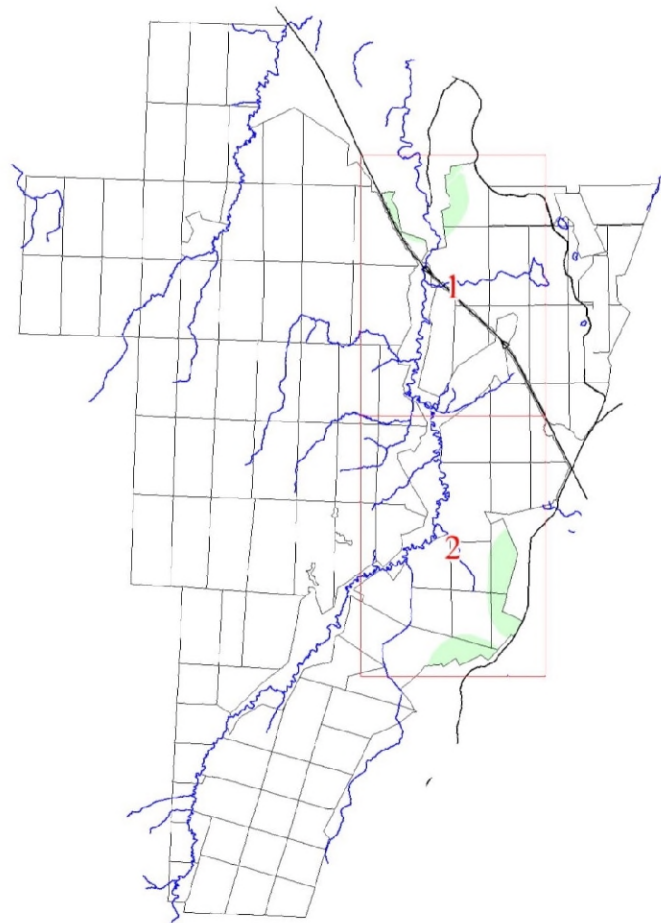

**Графическое описание местоположения границ земель,
на которых располагаются особо защитные участки лесов
«участки лесов вокруг сельских населенных пунктов и садовых товариществ»,
на территории Бронницкого участкового лесничества
Любанского лесничества
Ленинградской области**

Приложение № 177 к приказу Рослесхоза

от 27.02.2023 163

Условные обозначения:

- 1 номера листов
- 3 номера участков
- 61 номера лесных кварталов
- границы лесных кварталов
- границы листов
- границы особо защитных участков лесов
- 45 номера характерных точек границ объекта