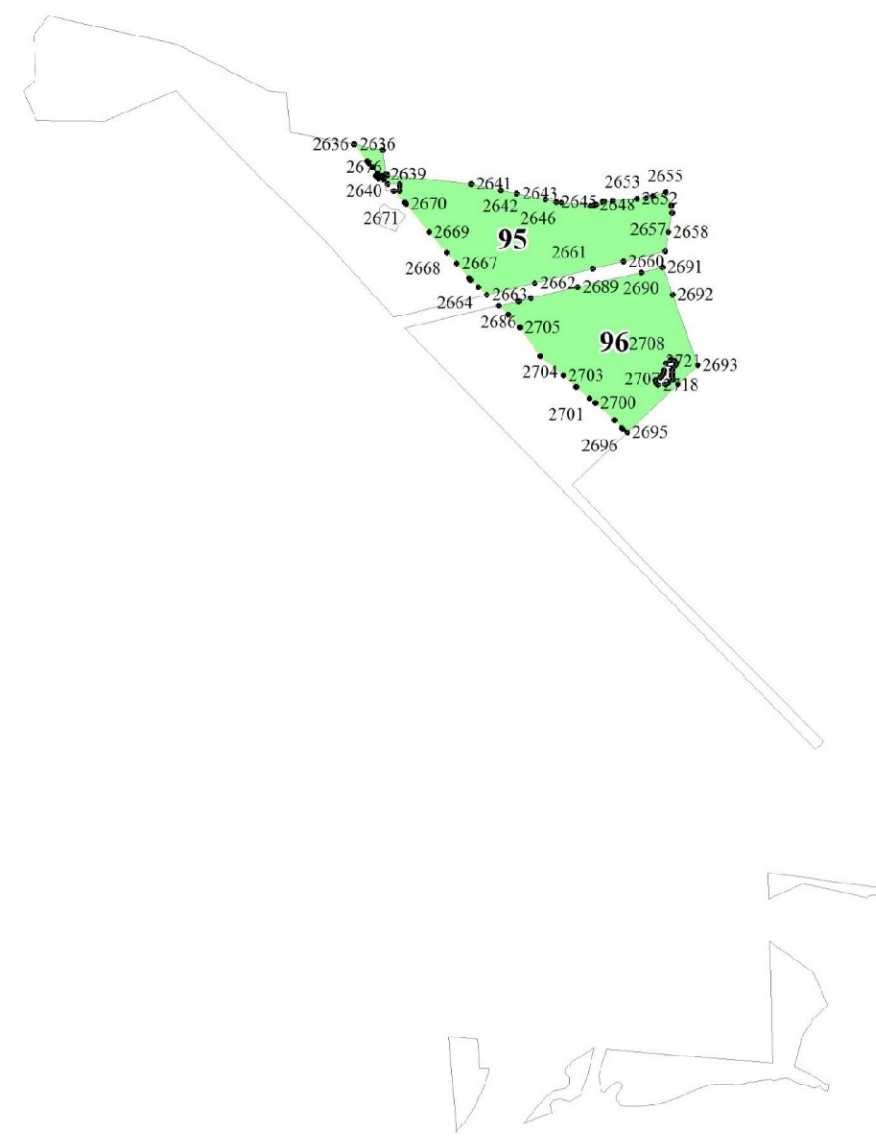

**Графическое описание местоположения границ земель,
на которых располагаются ценные леса (нерестоохраняемые полосы лесов),
на территории Приморского участкового лесничества
Кингисеппского лесничества
Ленинградской области**

Приложение № 74 к приказу Рослесхоза
от 27.02.2023 № 165

2

4

1033
1031 1034
1036 1035

1003 1004 1006
1001 1002 1005

1060 1037 1040 1041 1078
1059 1001 1043 1070 1073 1173 1174

1188 1189
1209 1194 1211 1222
1208 1207 1213 1227 1247
1164 1166
1154 1156 1151
1173 1174

1251 1259 1258
1272 1269 1292 1291
1248 1244 1245
1228 1234

1003 1004 1006
1001 1002 1005

1060 1037 1040 1041 1078
1059 1001 1043 1070 1073 1173 1174

1188 1189
1209 1194 1211 1222
1208 1207 1213 1227 1247
1164 1166
1154 1156 1151
1173 1174

1251 1259 1258
1272 1269 1292 1291
1248 1244 1245
1228 1234

8

9

12

1460 1479
1482 1483

16

20

21