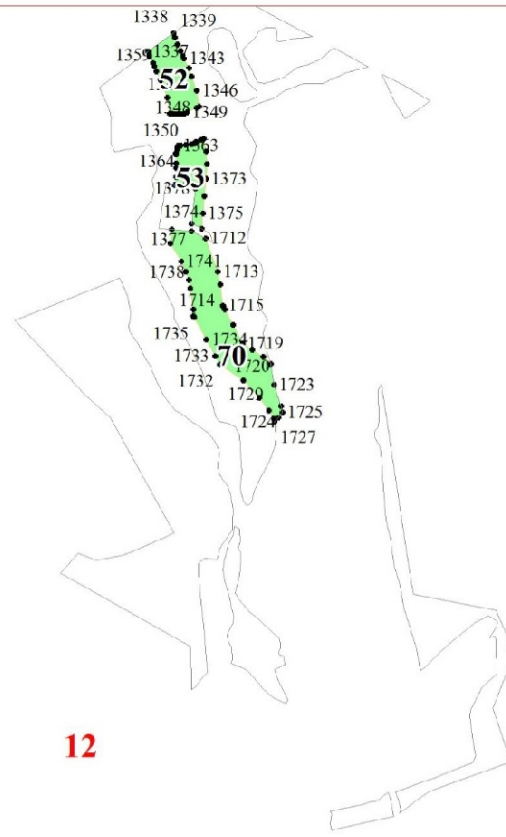

**Графическое описание местоположения границ земель,
на которых располагаются ценные леса (нерестоохраняемые полосы лесов),
на территории Приморского участкового лесничества
Кингисеппского лесничества
Ленинградской области**

1251 1259 1258
1272 1269 1292 1291
1248 1244 1245
1228 1234

1003 1004 1006
1001 1002 1005

1060 1037 1040 1041 1078
1059 1001 1043 1070 1073 1173 1174

1188 1189
1209 1194 1211 1222
1208 1207 1213 1227 1247
1164 1166
1154 1156 1151
1173 1174

1251 1259 1258
1272 1269 1292 1291
1248 1244 1245
1228 1234

8

9

12

1460 1479
1482 1483

16

20

21