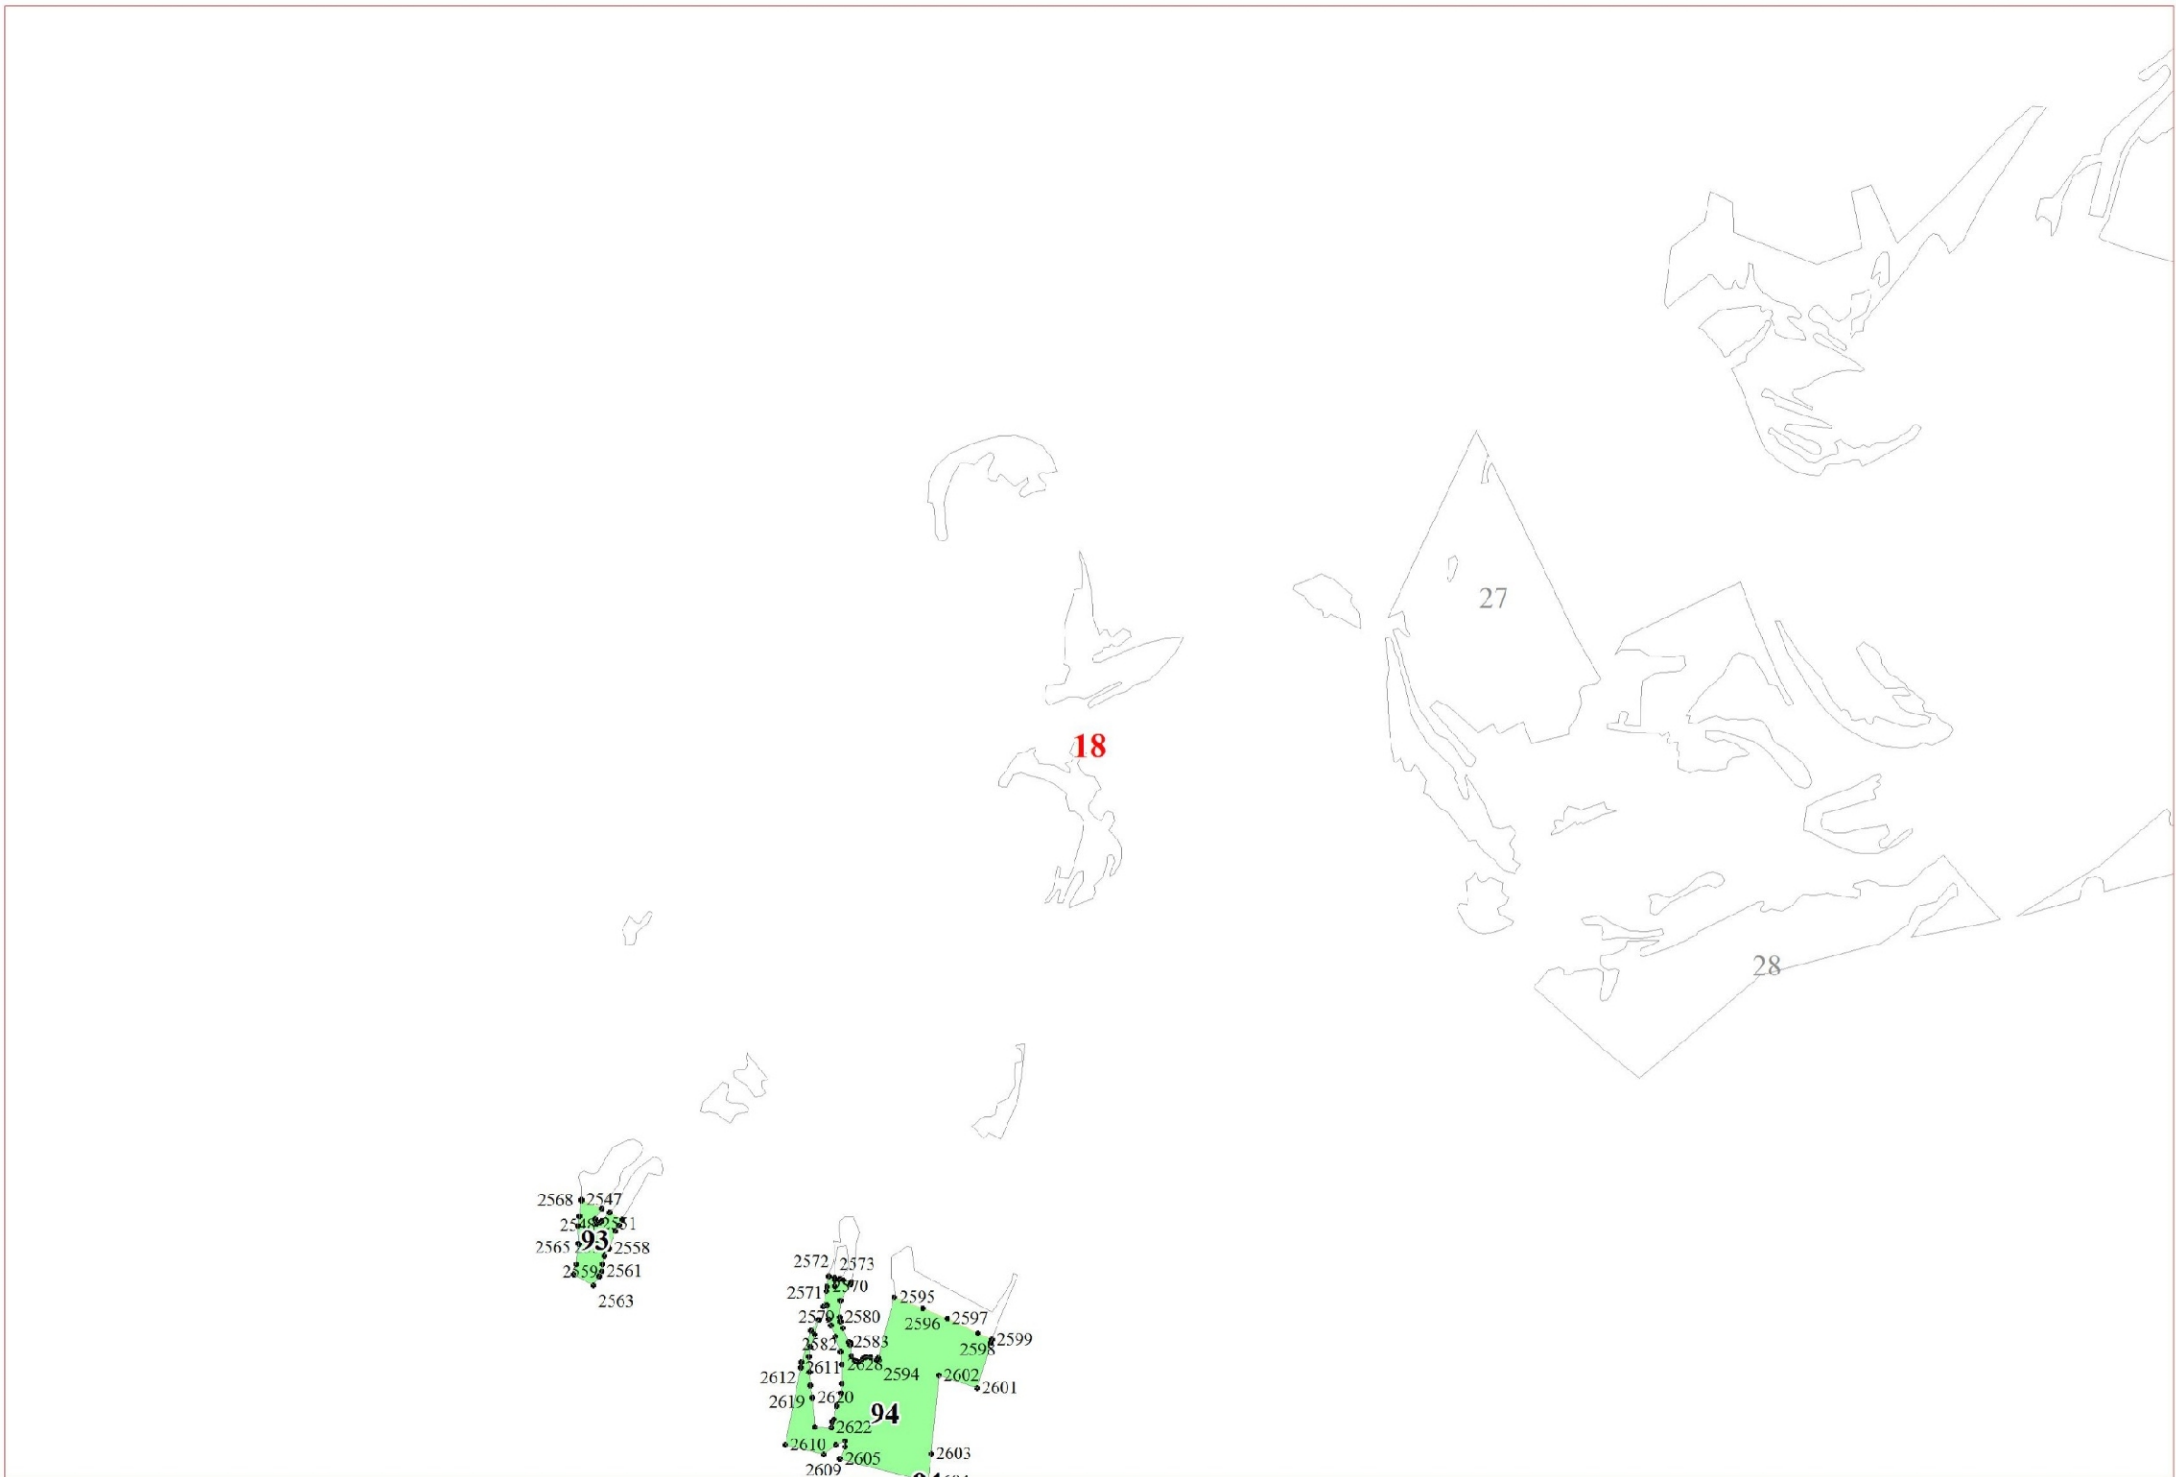

**Графическое описание местоположения границ земель,
на которых располагаются ценные леса (нерестоохраняемые полосы лесов),
на территории Приморского участкового лесничества
Кингисеппского лесничества
Ленинградской области**

1251 1259 1258
1272 1269 1292 1291
1248 1244 1245
1228 1234

1003 1004 1006
1001 1002 1005

1060 1037 1040 1041 1078
1059 1001 1043 1070 1073 1173 1174

1188 1189
1209 1194 1211 1222
1208 1207 1213 1227 1247
1164 1166
1154 1156 1151
1173 1174

1251 1259 1258
1272 1269 1292 1291
1248 1244 1245
1228 1234

8

9

12

1460 1479
1482 1483

16

20

21