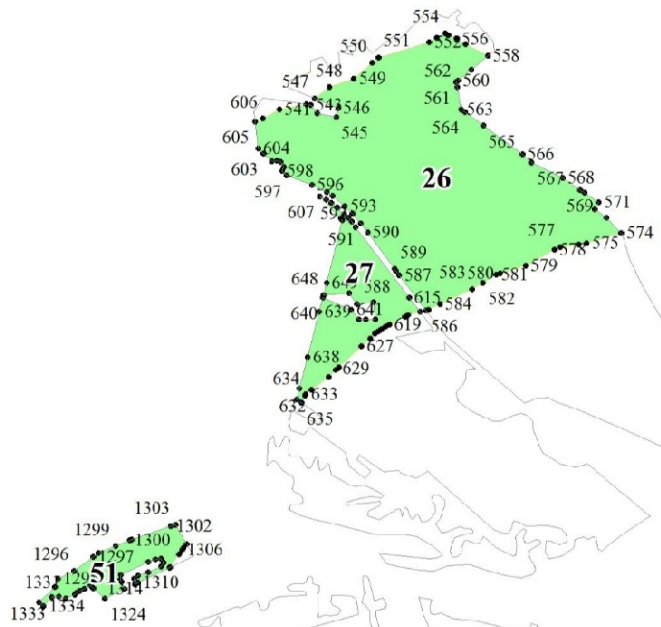

**Графическое описание местоположения границ земель,
на которых располагаются ценные леса (нерестоохраняемые полосы лесов),
на территории Приморского участкового лесничества
Кингисеппского лесничества
Ленинградской области**

Приложение № 74 к приказу Рослесхоза
от 27.02.2023 № 165

2

4

1033
1031 1034
1036 1035

1003 1004 1006
1001 1002 1005

1060 1037 1040 1041 1078
1059 1001 1043 1070 1073 1173 1174

1188 1189
1209 1194 1211 1222
1208 1207 1213 1227 1247
1164 1166
1154 1156 1151
1173 1174

1251 1259 1258
1272 1269 1292 1291
1248 1244 1245
1228 1234

1003 1004 1006
1001 1002 1005

1060 1037 1040 1041 1078
1059 1001 1043 1070 1073 1173 1174

1188 1189
1209 1194 1211 1222
1208 1207 1213 1227 1247
1164 1166
1154 1156 1151
1173 1174

1251 1259 1258
1272 1269 1292 1291
1248 1244 1245
1228 1234

8

9

12

1460 1479
1482 1483

16

20

21