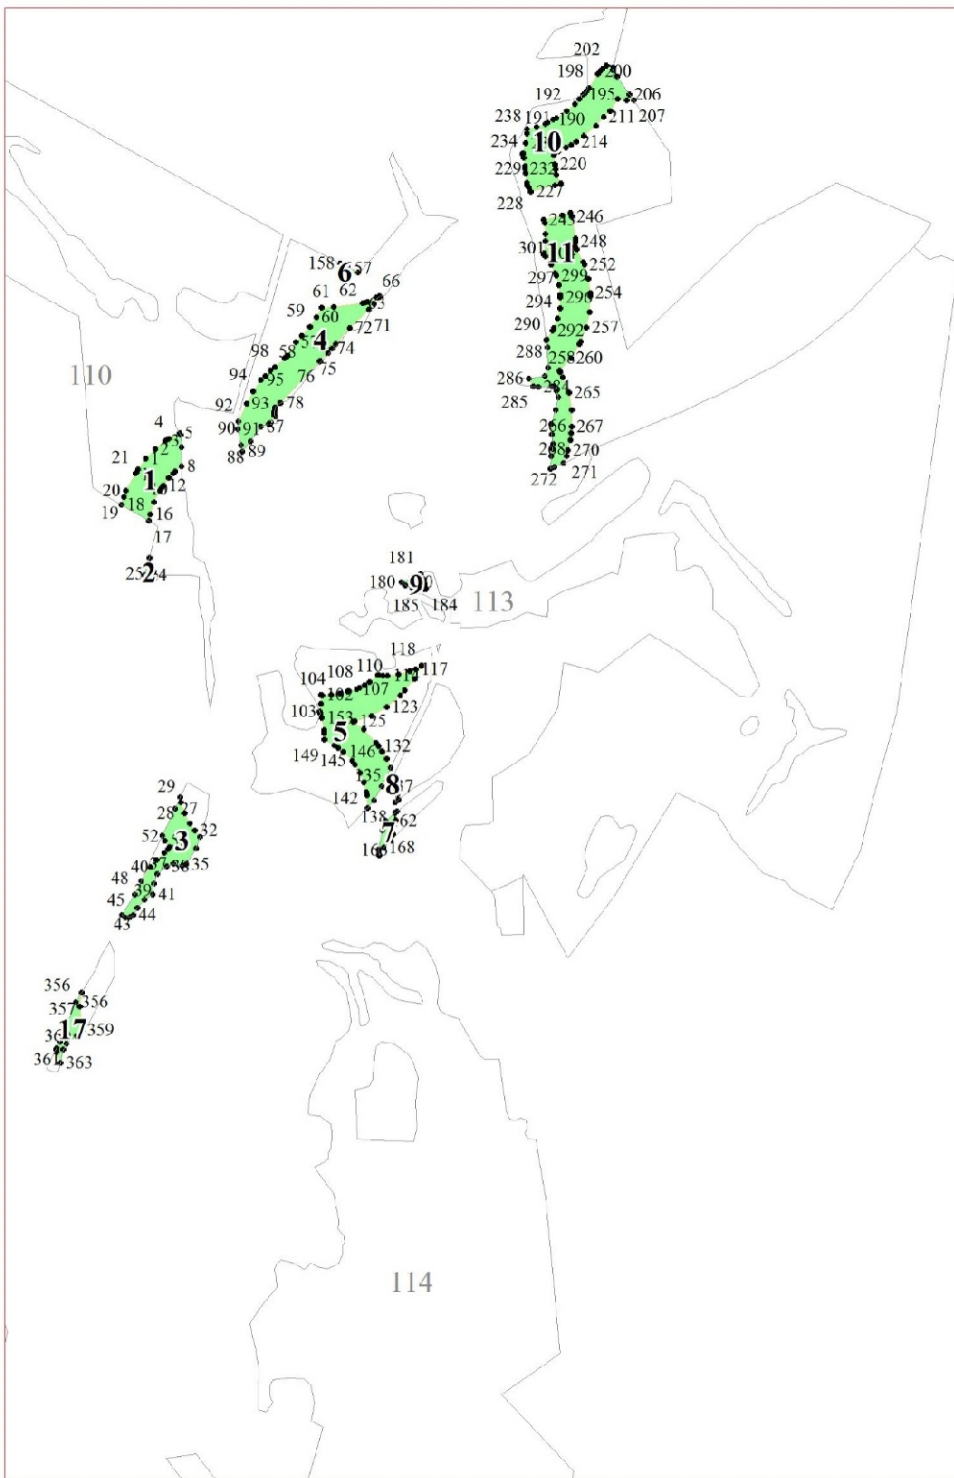

**Графическое описание местоположения границ земель,
на которых располагаются ценные леса (нерестоохраняемые полосы лесов),
на территории Приморского участкового лесничества
Кингисеппского лесничества
Ленинградской области**

Приложение № 74 к приказу Рослесхоза
от 27.02.2023 № 165

2

4

1033
1031 1034
1036 1035

1003 1004 1006
1001 1002 1005

1060 1037 1040 1041 1078
1059 1001 1043 1070 1073 1173 1174

1188 1189
1209 1194 1211 1222
1208 1207 1213 1227 1247
1164 1166
1154 1156 1151
1173 1174

1251 1259 1258
1272 1269 1292 1291
1248 1244 1245
1228 1234

1003 1004 1006
1001 1002 1005

1060 1037 1040 1041 1078
1059 1001 1043 1070 1073 1173 1174

1188 1189
1209 1194 1211 1222
1208 1207 1213 1227 1247
1164 1166
1154 1156 1151
1173 1174

1251 1259 1258
1272 1269 1292 1291
1248 1244 1245
1228 1234

8

9

12

1460 1479
1482 1483

16

20

21