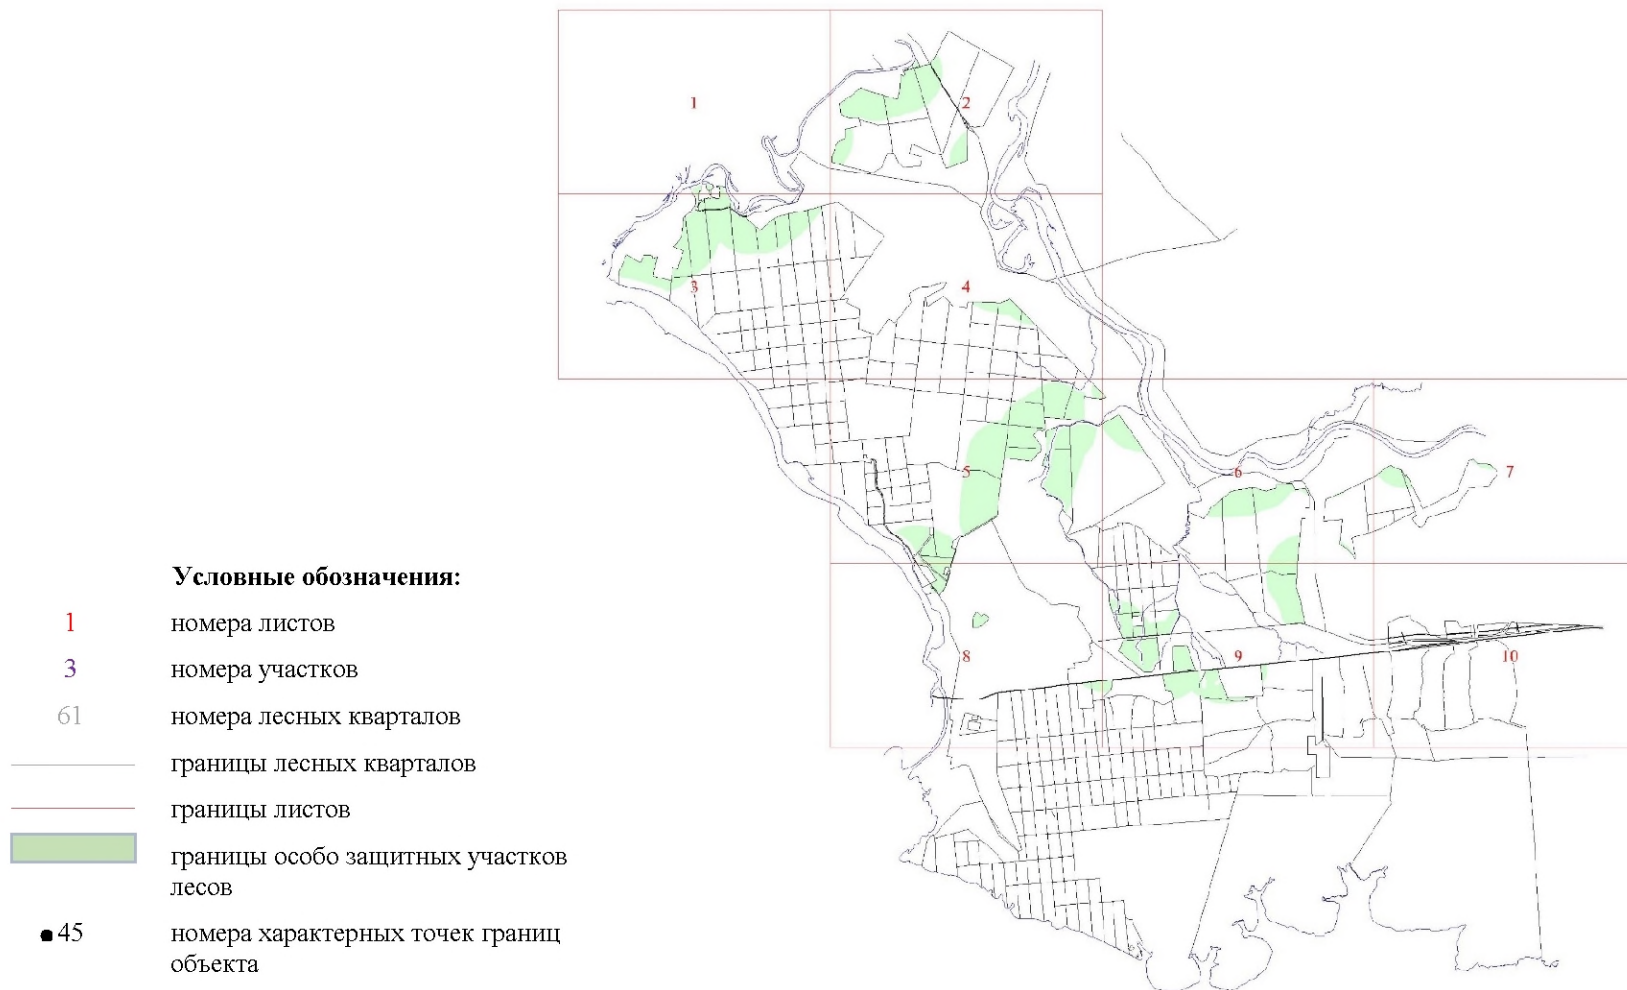

**Графическое описание местоположения границ земель,  
на которых располагаются особо защитные участки лесов  
«участки лесов вокруг сельских населенных пунктов и садовых товариществ»,  
на территории Ивангородского участкового лесничества  
Кингисеппского лесничества  
Ленинградской области**

Приложение № 137 к приказу Рослесхоза  
от 27.02.2023 № 165

1

2

8