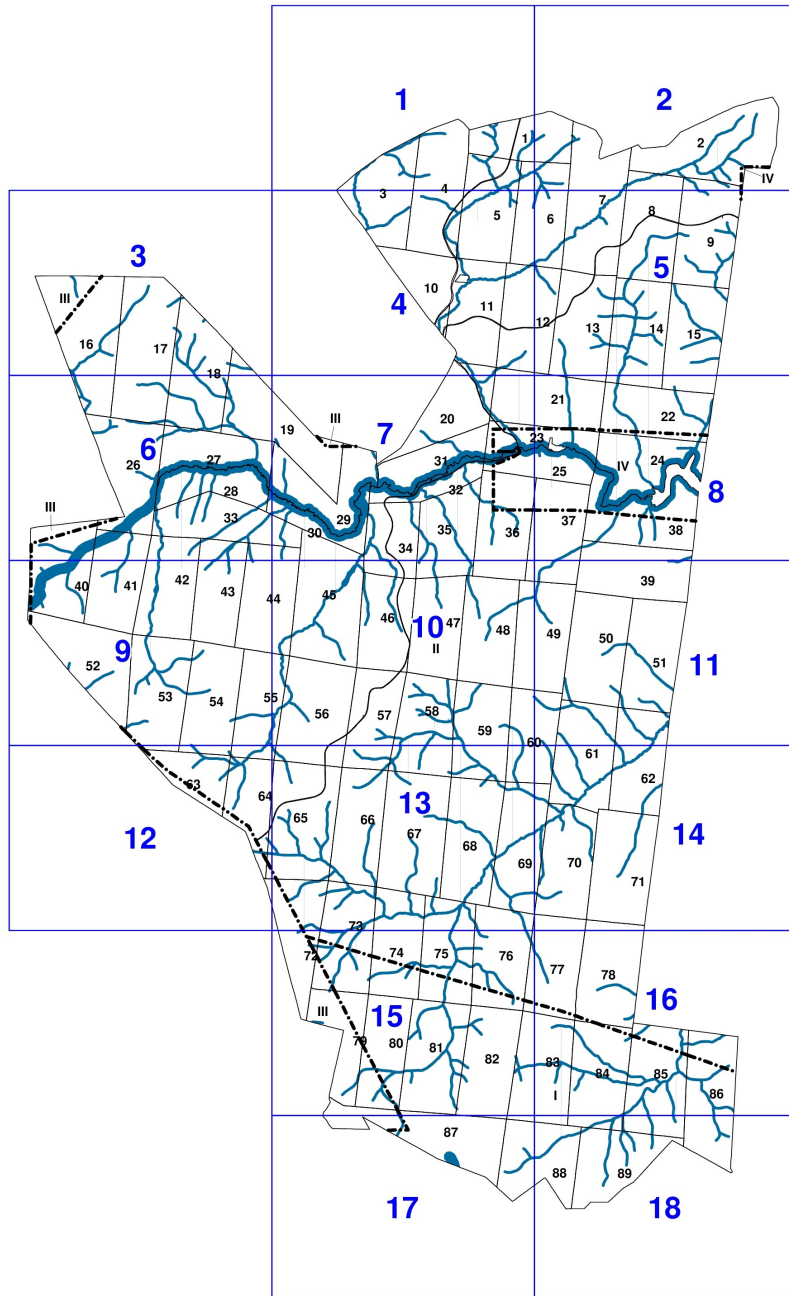

**Графическое описание местоположения границ земель,  
на которых располагаются особо защитные участки лесов  
«берегозащитные участки лесов»,  
на территории Бирюсинского участкового лесничества  
Мининского лесничества  
Красноярского края**

Приложение № 63 к приказу Рослесхоза  
от 28.02.2023 № 329

**Условные обозначения:**

- 1**      номера листов
- 3**      номера контуров
- 37**     номера лесных кварталов
- — — — — границы лесных кварталов
- — — — — границы листов
- границы особо защитных участков лесов
- 88**    номера характерных точек границ объекта
- - - - - границы районов
- I**        Балахтинский муниципальный район
- II**       Емельяновский муниципальный район
- III**      Козульский муниципальный район
- IV**      земли муниципального образования  
          г. Дивногорск

25

IV

Красноярско-Лесничество

35

37

38

39

Джоноры

Козульское П.

39

26

3

49

50

51

13