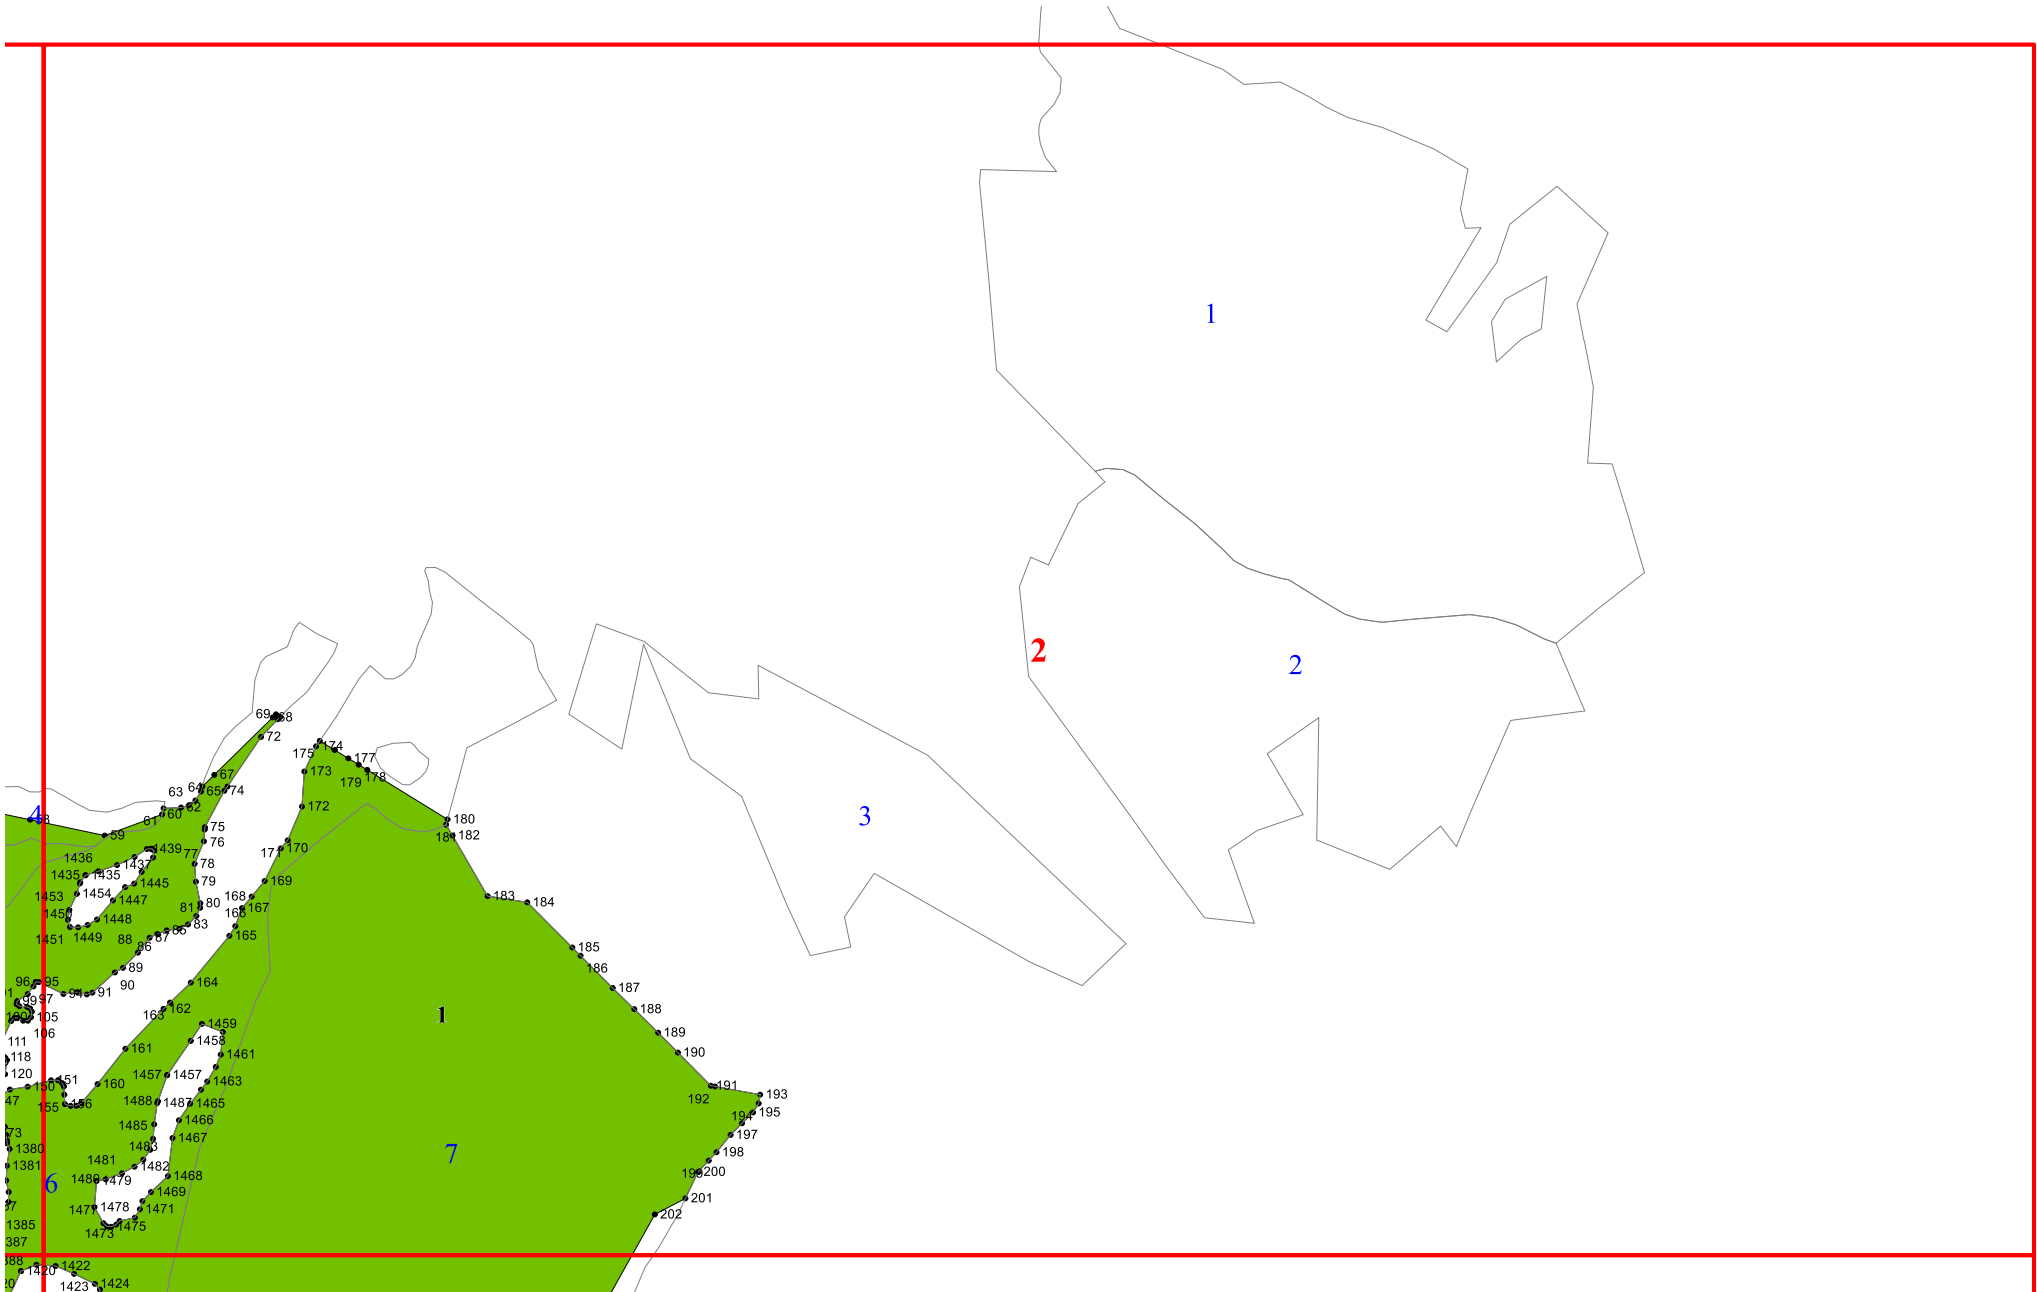

**Графическое описание местоположения границ земель,
на которых располагаются леса, расположенные на особо
охраняемых природных территориях,
на территории
Казанищенского участкового лесничества
Буйнакского лесничества
Республики Дагестан**

Приложение № 20 к приказу Рослесхоза
от 28.02.2023 № 298

5