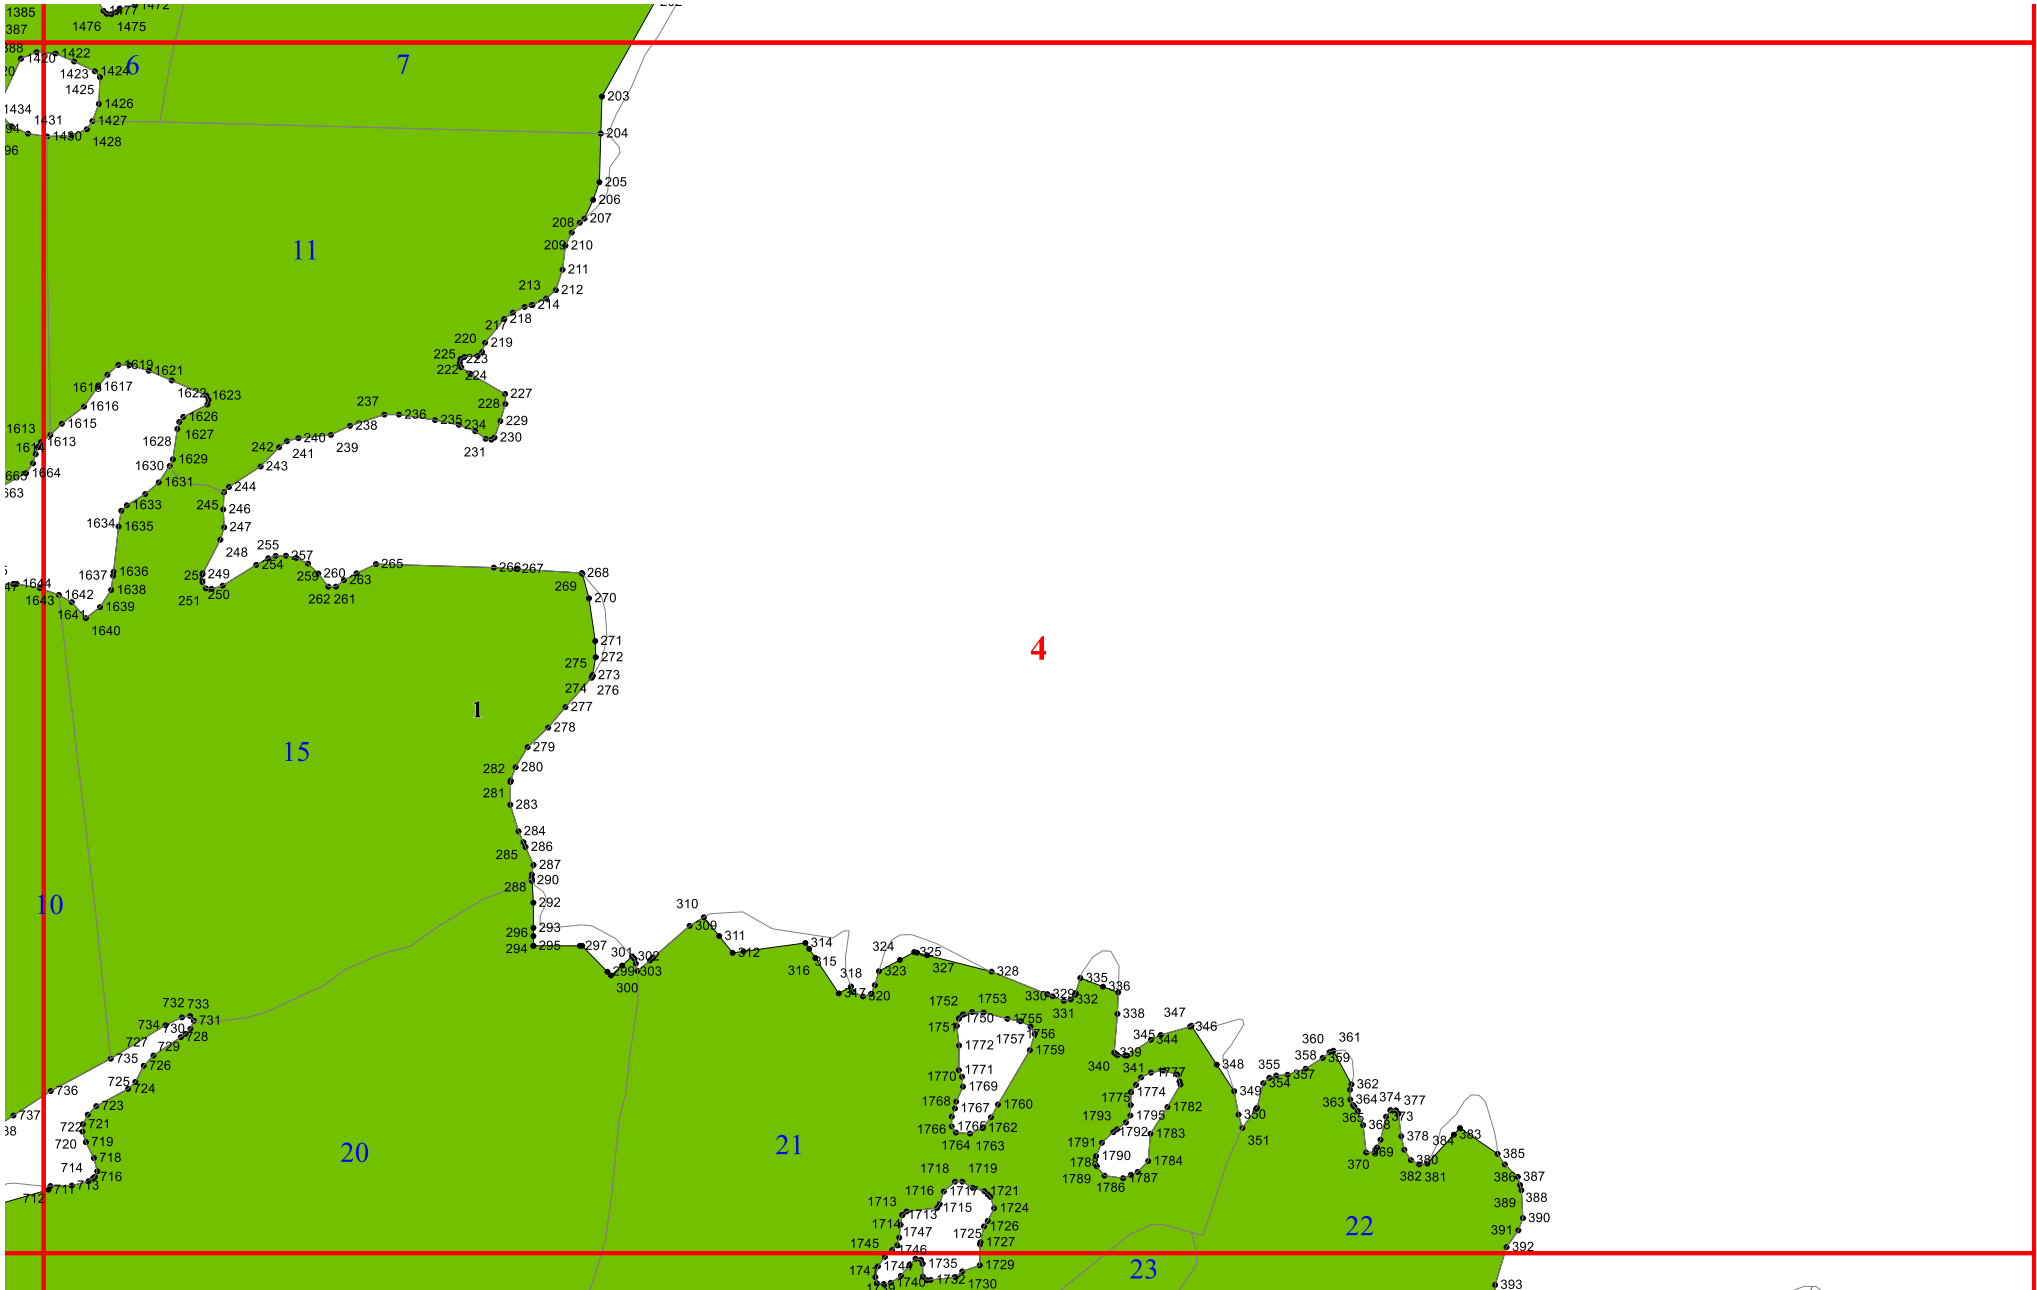

**Графическое описание местоположения границ земель,
на которых располагаются леса, расположенные на особо
охраняемых природных территориях,
на территории
Казанищенского участкового лесничества
Буйнакского лесничества
Республики Дагестан**

Приложение № 20 к приказу Рослесхоза
от 28.02.2023 № 298

5