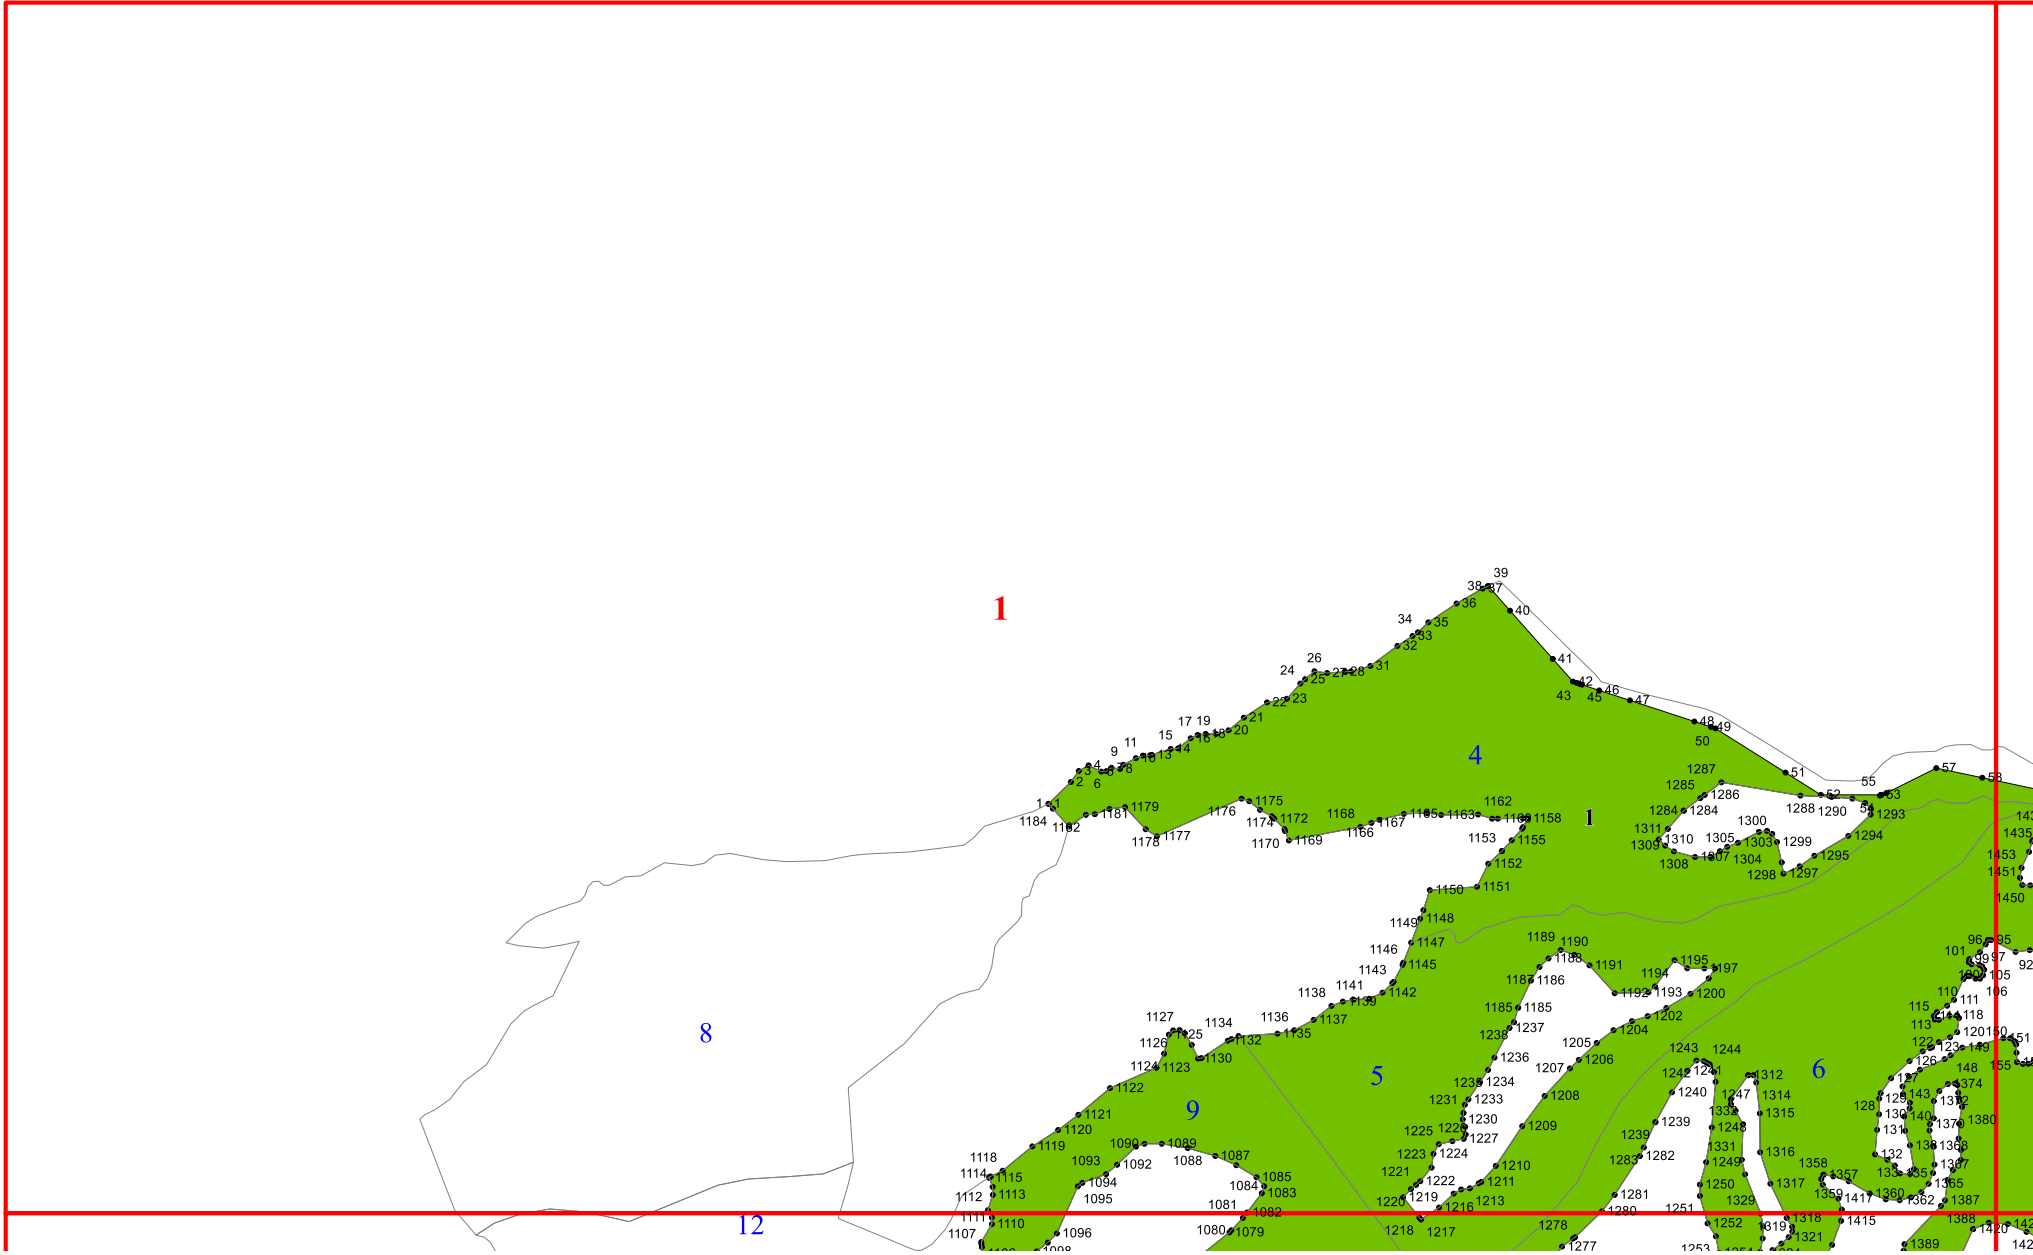

**Графическое описание местоположения границ земель,
на которых располагаются леса, расположенные на особо
охраняемых природных территориях,
на территории
Казанищенского участкового лесничества
Буйнакского лесничества
Республики Дагестан**

Приложение № 20 к приказу Рослесхоза
от 28.02.2023 № 298

5