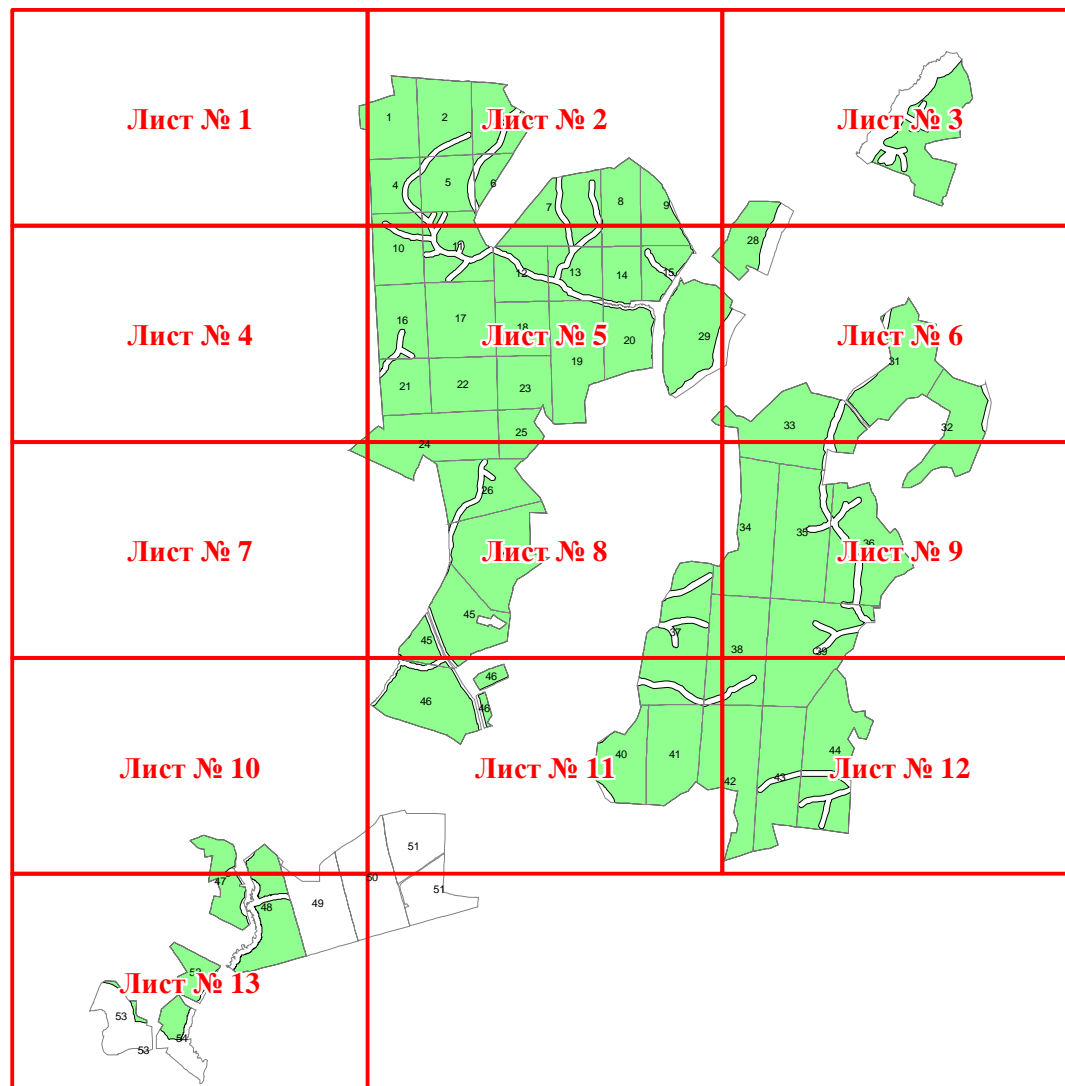

**Графическое описание местоположения границ земель, на которых
располагаются эксплуатационные леса, на территории Новоселовского
участкового лесничества Киржачского лесничества Владимирской области**

Приложение № 18 к приказу Рослесхоза
от 27.02.2023 № 229

Используемые условные знаки и обозначения:

- 25 Границы и номера лесных кварталов
- 7 Номера участков
- 10 ● Номера характерных точек границ объекта
- Лист № 1 Границы и номера листов
- Границы эксплуатационных лесов

Лист № 1

Лист № 4

Лист № 7

25

27

33

Лист № 5

126

123

125

122

124

121

Лист № 4

Лист № 4

Лист № 8