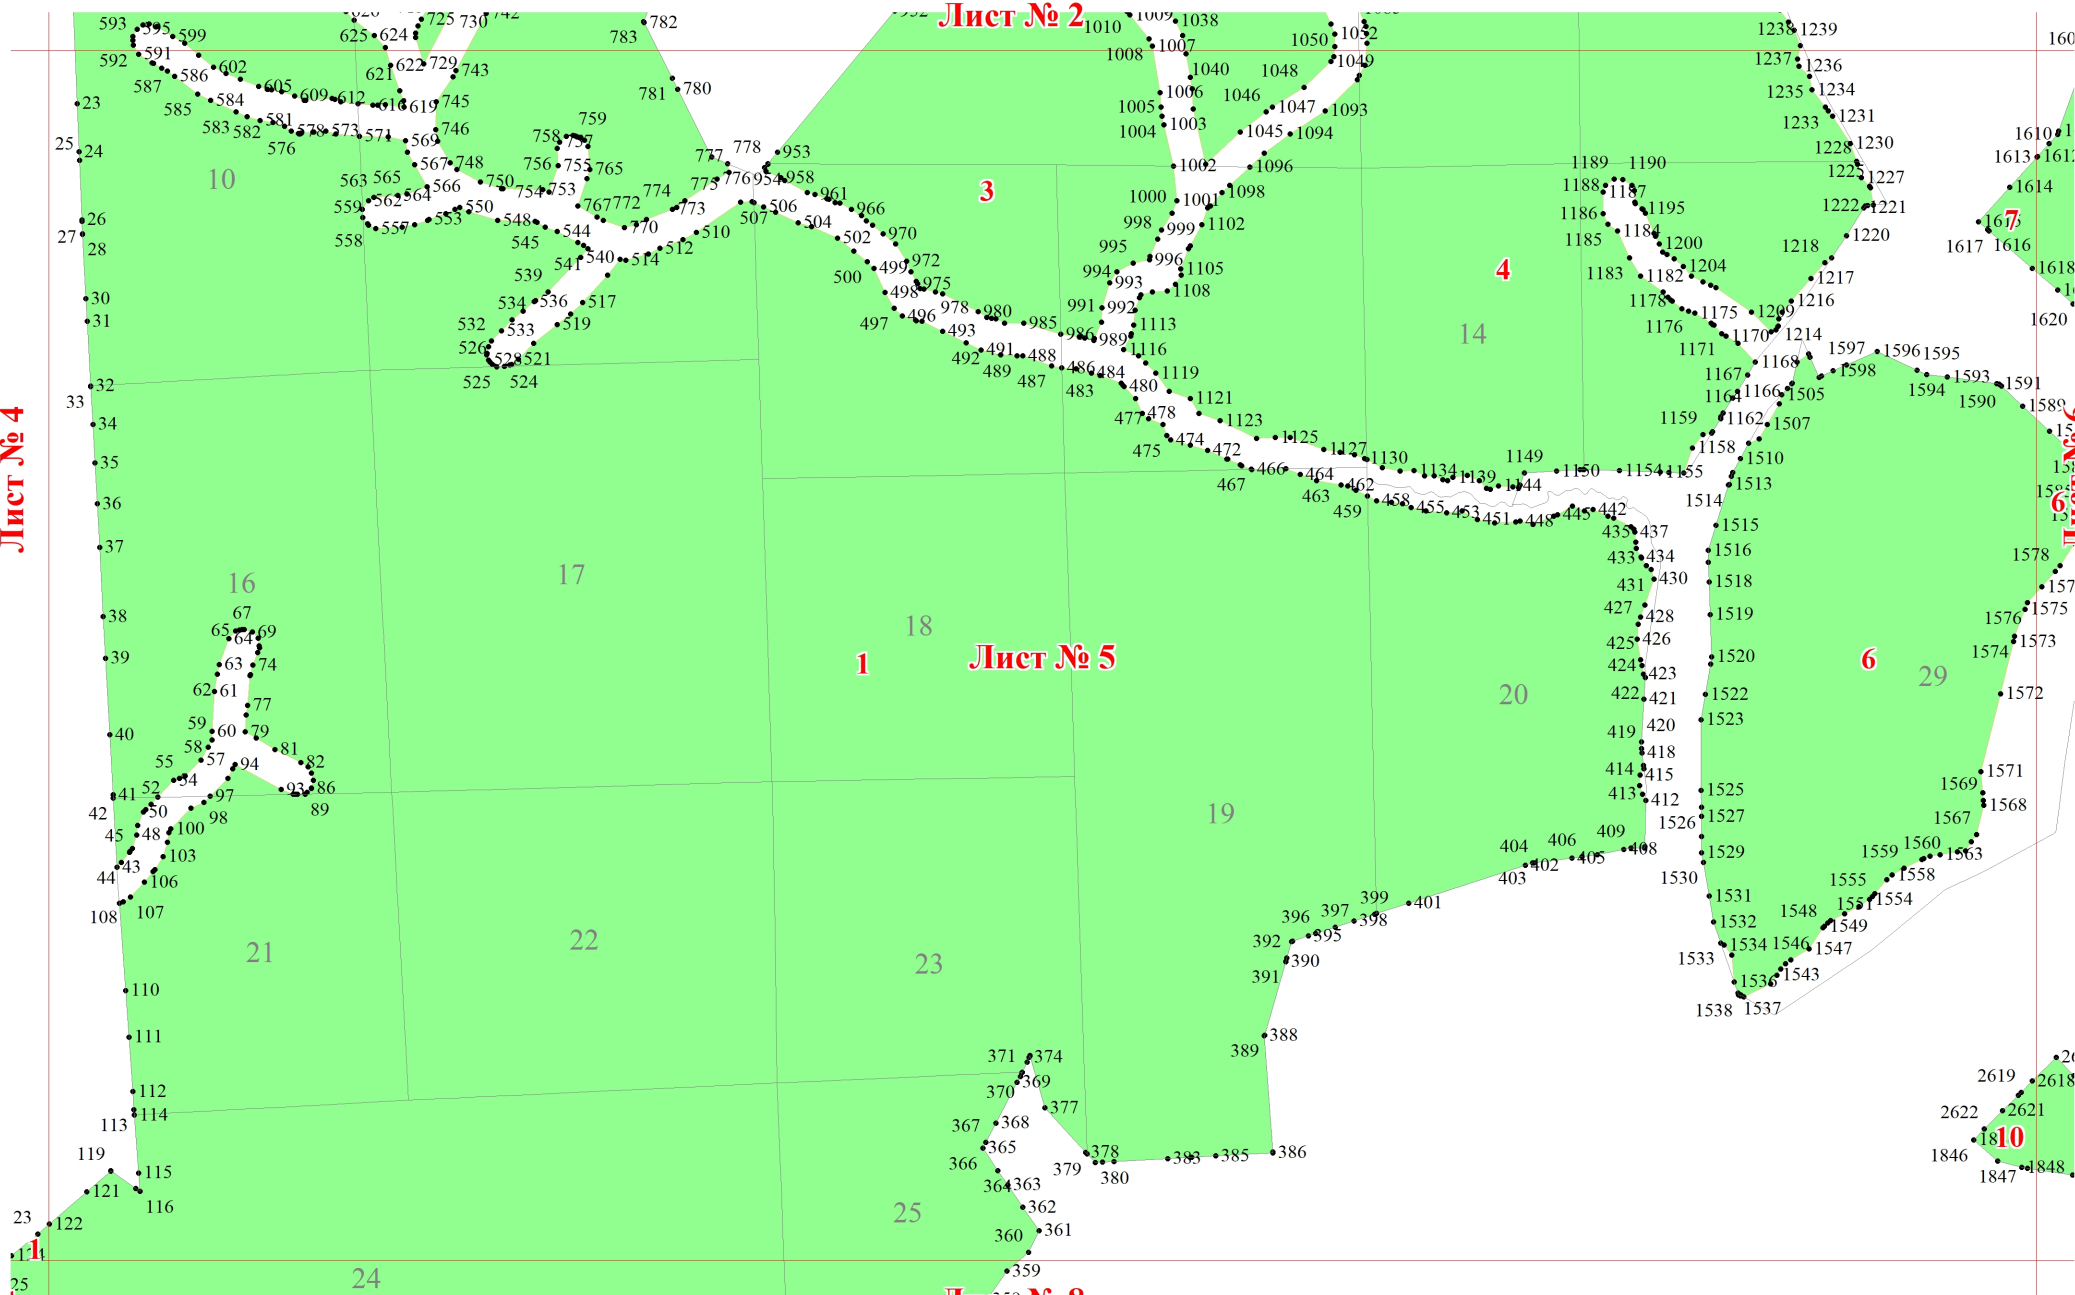

**Графическое описание местоположения границ земель, на которых
располагаются эксплуатационные леса, на территории Новоселовского
участкового лесничества Киржачского лесничества Владимирской области**

Приложение № 18 к приказу Рослесхоза
от 27.02.2023 № 229

Используемые условные знаки и обозначения:

- 25 Границы и номера лесных кварталов
- 7 Номера участков
- 10 ● Номера характерных точек границ объекта
- Лист № 1 Границы и номера листов
- Границы эксплуатационных лесов

123

125

122

124

121

Лист № 4

Лист № 4

Лист № 8

Лист № 7

Лист № 10

Лист № 6

Лист № 9

Лист № 12

Лист № 8

Лист № 10

Лист № 11