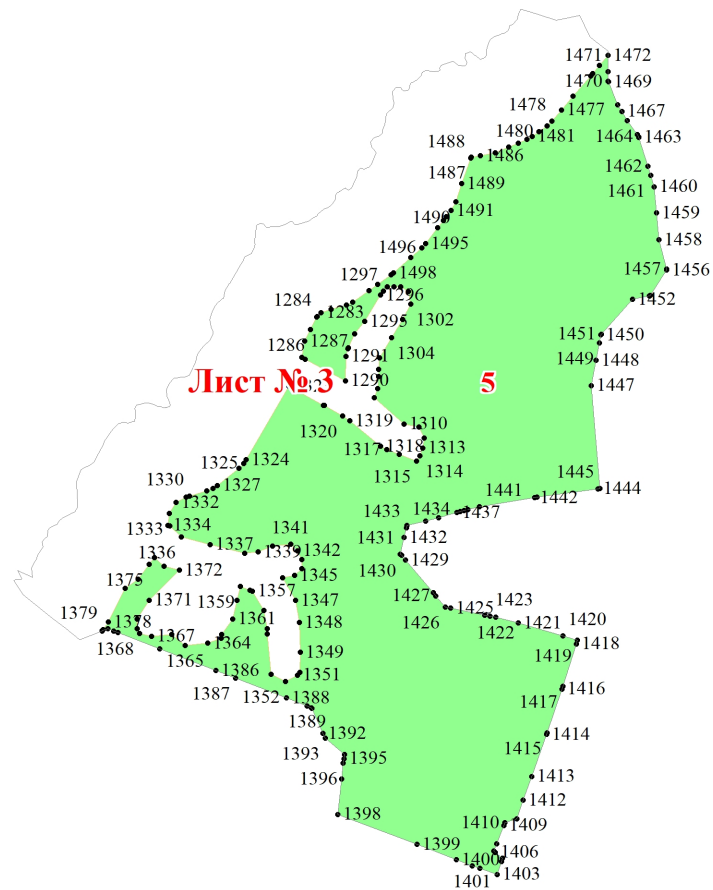

**Графическое описание местоположения границ земель, на которых
располагаются эксплуатационные леса, на территории Новоселовского
участкового лесничества Киржачского лесничества Владимирской области**

Приложение № 18 к приказу Рослесхоза
от 27.02.2023 № 229

Используемые условные знаки и обозначения:

- 25 Границы и номера лесных кварталов
- 7 Номера участков
- 10 ● Номера характерных точек границ объекта
- Лист № 1 Границы и номера листов
- Границы эксплуатационных лесов

Лист № 1

Лист № 4

Лист № 7

25

27

33

Лист № 5

126

Лист № 7

Лист № 10

Лист № 6

Лист № 9

Лист № 12

Лист № 8

Лист № 10

Лист № 11