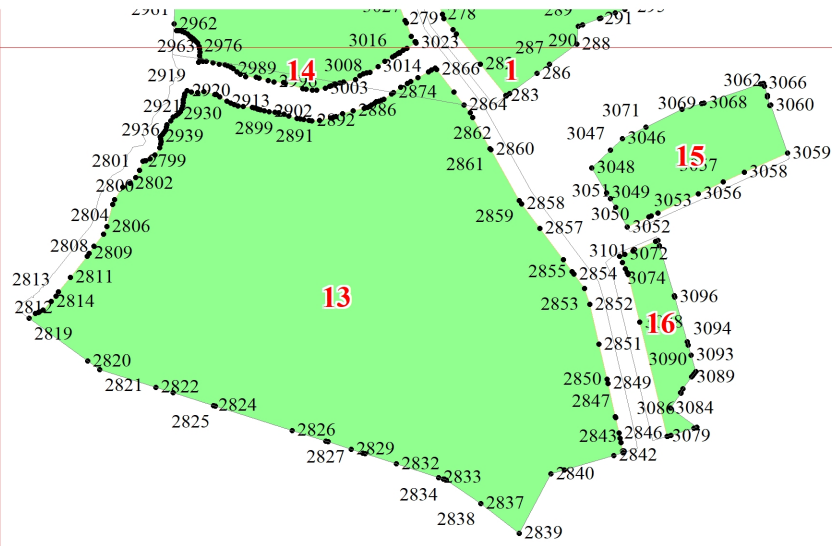

**Графическое описание местоположения границ земель, на которых
располагаются эксплуатационные леса, на территории Новоселовского
участкового лесничества Киржачского лесничества Владимирской области**

Лист № 7

Лист № 10

Лист № 6

Лист № 9

Лист № 12

Лист № 8

Лист № 10

Лист № 11