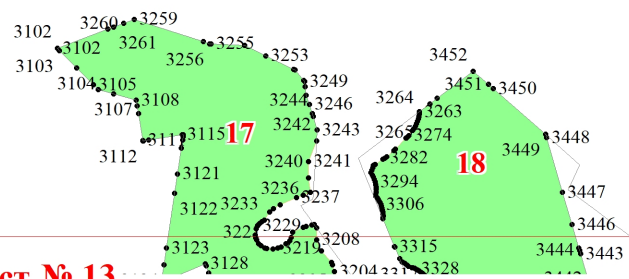

**Графическое описание местоположения границ земель, на которых
располагаются эксплуатационные леса, на территории Новоселовского
участкового лесничества Киржачского лесничества Владимирской области**

Лист № 7

Лист № 10

Лист № 6

Лист № 9

Лист № 12

Лист № 8

Лист № 10

Лист № 11