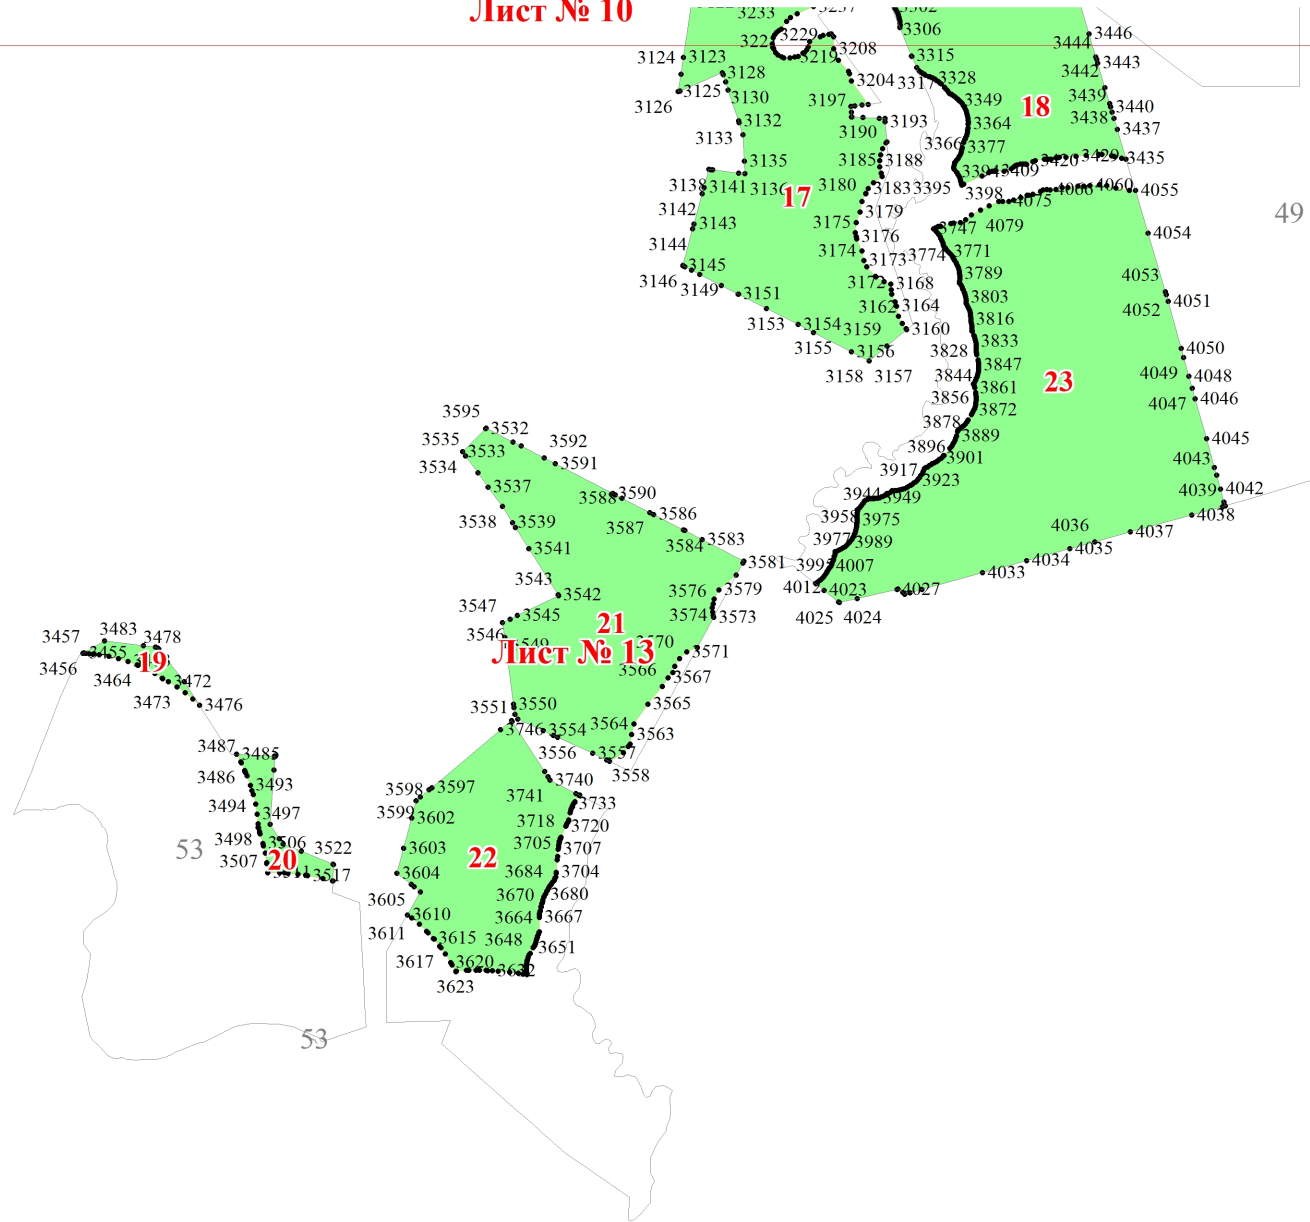

Лист № 10

5C

49

53

53