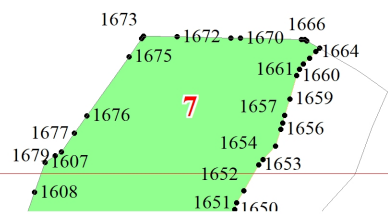

**Графическое описание местоположения границ земель, на которых
располагаются эксплуатационные леса, на территории Новоселовского
участкового лесничества Киржачского лесничества Владимирской области**

Приложение № 18 к приказу Рослесхоза
от 27.02.2023 № 229

Используемые условные знаки и обозначения:

- 25 Границы и номера лесных кварталов
- 7 Номера участков
- 10 ● Номера характерных точек границ объекта
- Лист № 1 Границы и номера листов
- Границы эксплуатационных лесов