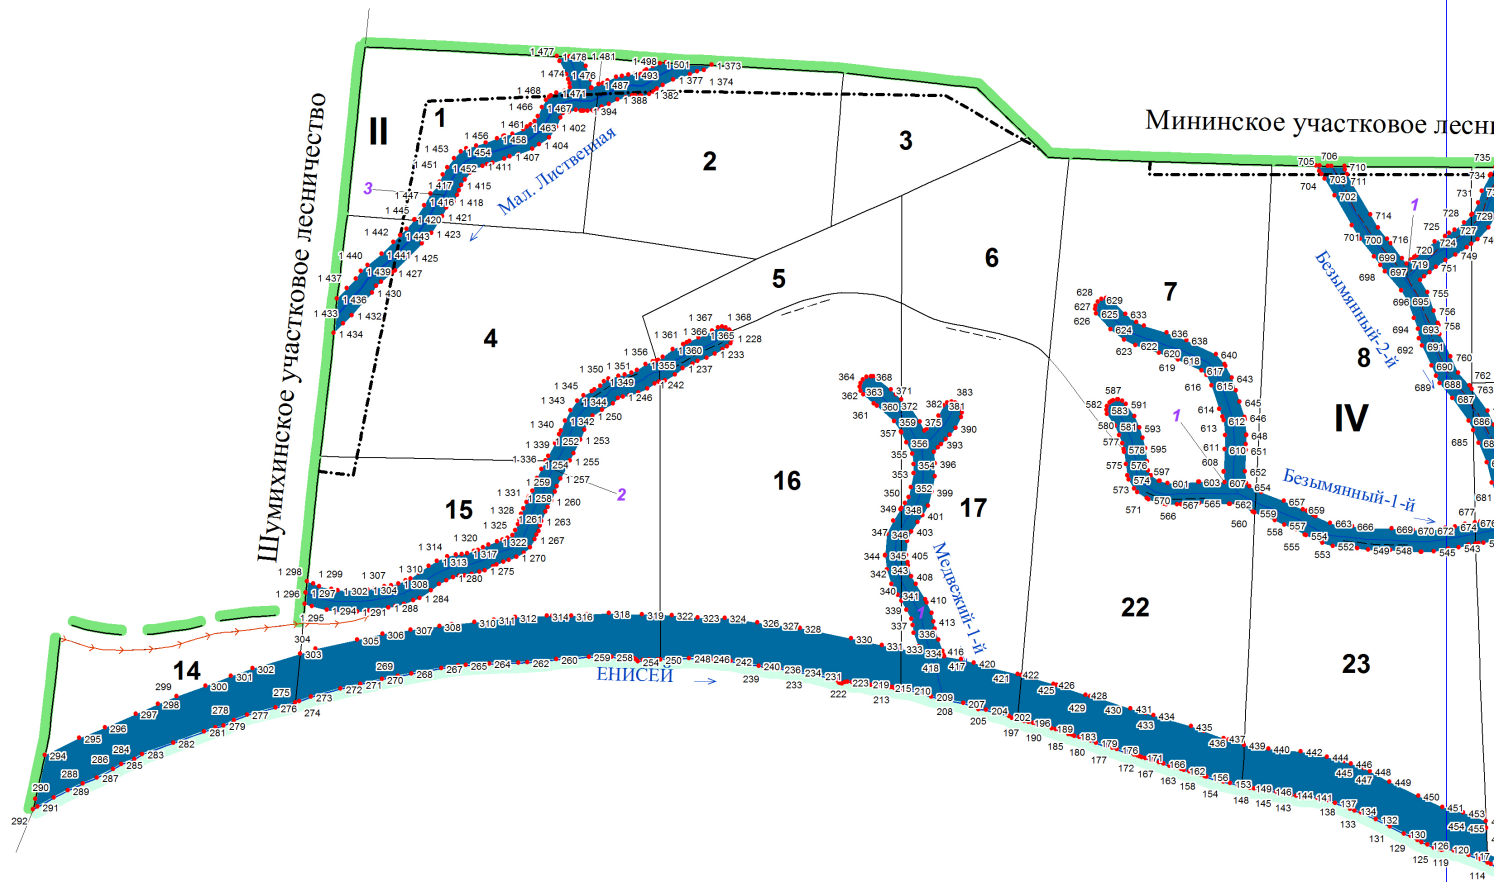

Графическое описание местоположения границ земель,
на которых располагаются особо защитные участки лесов
«берегозащитные участки лесов»,
на территории Дивногорского участкового лесничества
Мининского лесничества
Красноярского края

Приложение № 69 к приказу Рослесхоза
от 28.02.2023 № 329

Условные обозначения:

- 1** номера листов
- 3** номера контуров
- 37** номера лесных кварталов
- границы лесных кварталов
- границы листов
- границы особо защитных участков лесов
- 88** номера характерных точек границ объекта
- - - границы районов
- II** Емельяновский муниципальный район
- IV** земли муниципального образования г. Дивногорск

вое лесничество

Емельяновский муниципальный район

Караульное участковое лесничество