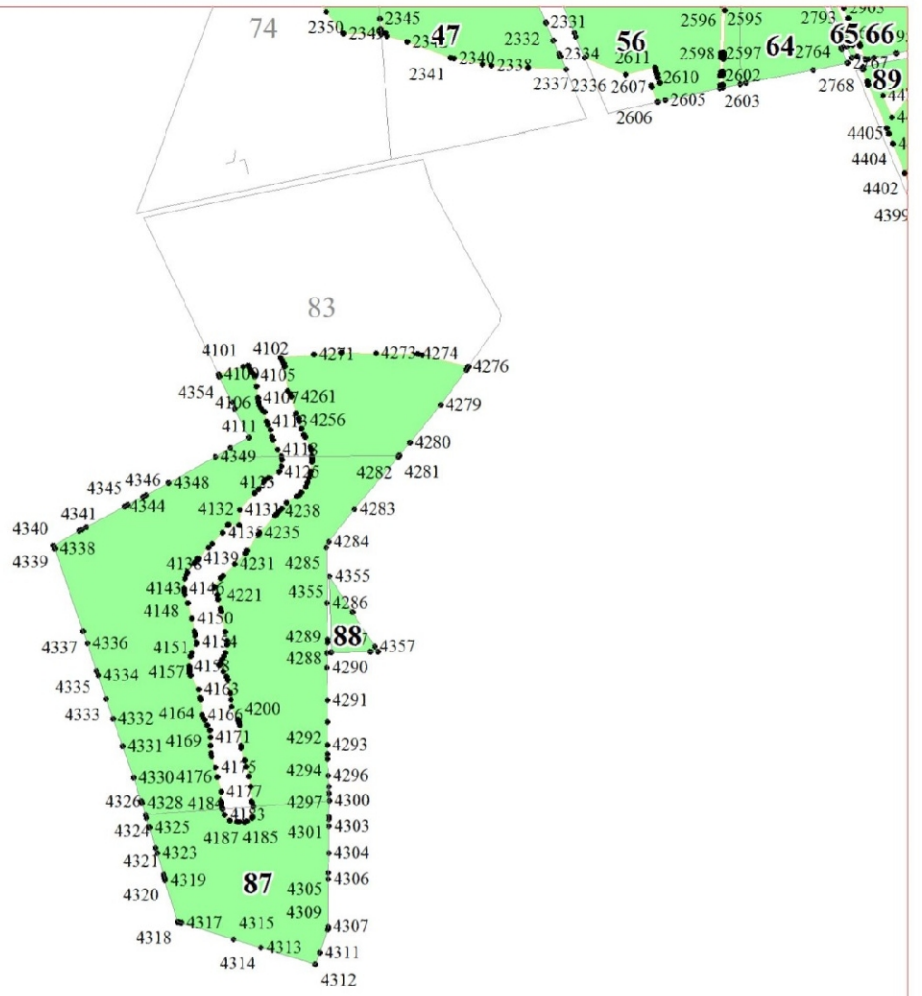

**Графическое описание местоположения границ земель,  
на которых располагаются особо защитные участки лесов  
«участки лесов вокруг сельских населенных пунктов и садовых товариществ»,  
на территории Саблинского участкового лесничества  
Любанского лесничества  
Ленинградской области**

Приложение № 227 к приказу Рослесхоза  
от 27.02.2023 163

1

5