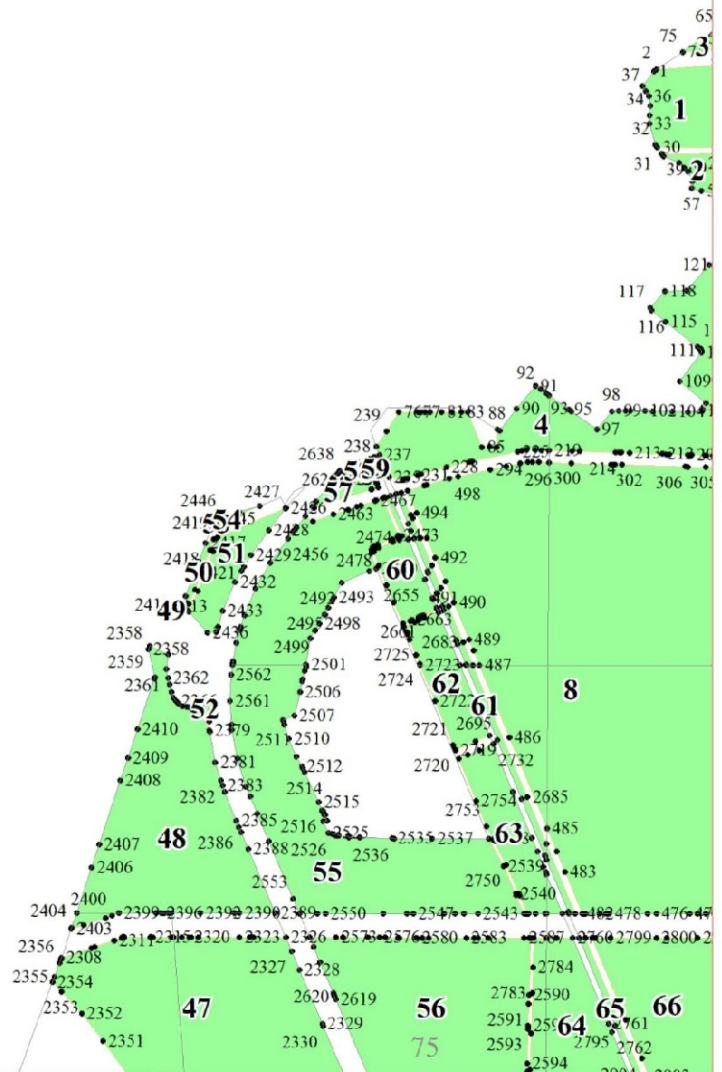

**Графическое описание местоположения границ земель,  
на которых располагаются особо защитные участки лесов  
«участки лесов вокруг сельских населенных пунктов и садовых товариществ»,  
на территории Саблинского участкового лесничества  
Любанского лесничества  
Ленинградской области**

Приложение № 227 к приказу Рослесхоза  
от 27.02.2023 163

1

5