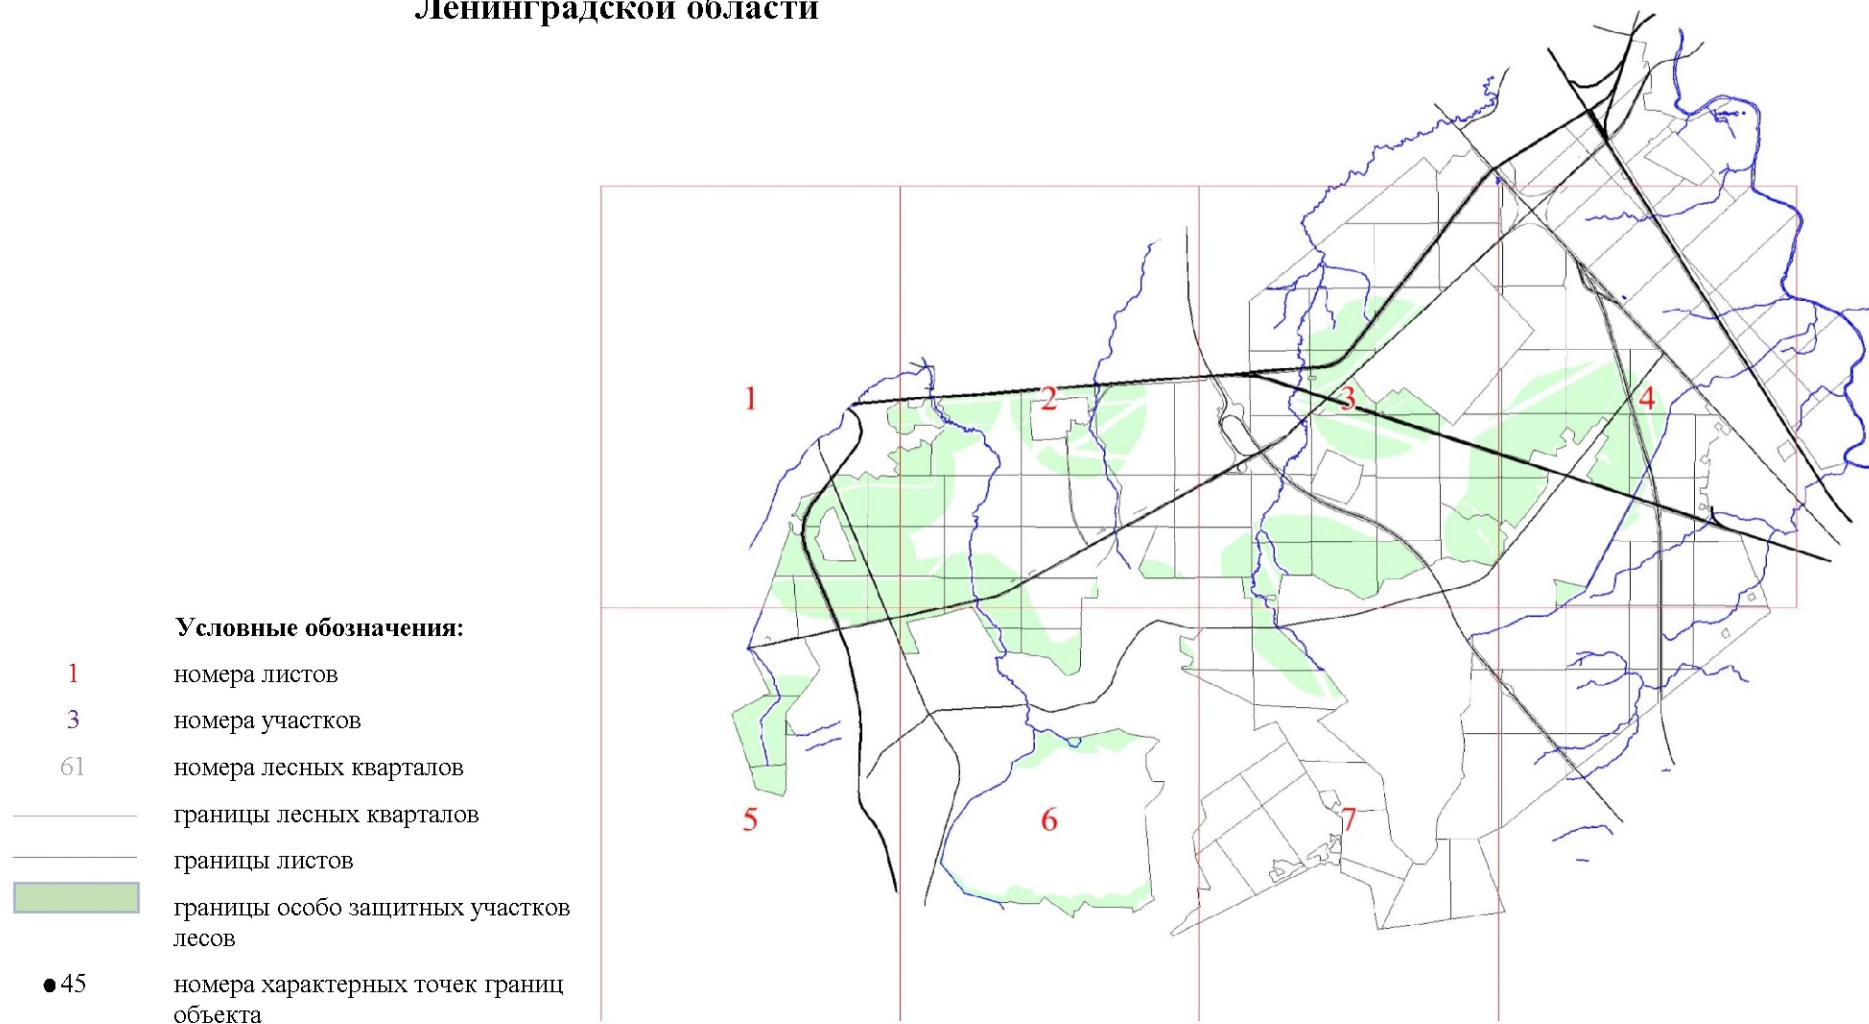

**Графическое описание местоположения границ земель,  
на которых располагаются особо защитные участки лесов  
«участки лесов вокруг сельских населенных пунктов и садовых товариществ»,  
на территории Саблинского участкового лесничества  
Любанского лесничества  
Ленинградской области**

Приложение № 227 к приказу Рослесхоза  
от 27.02.2023 163

1

5