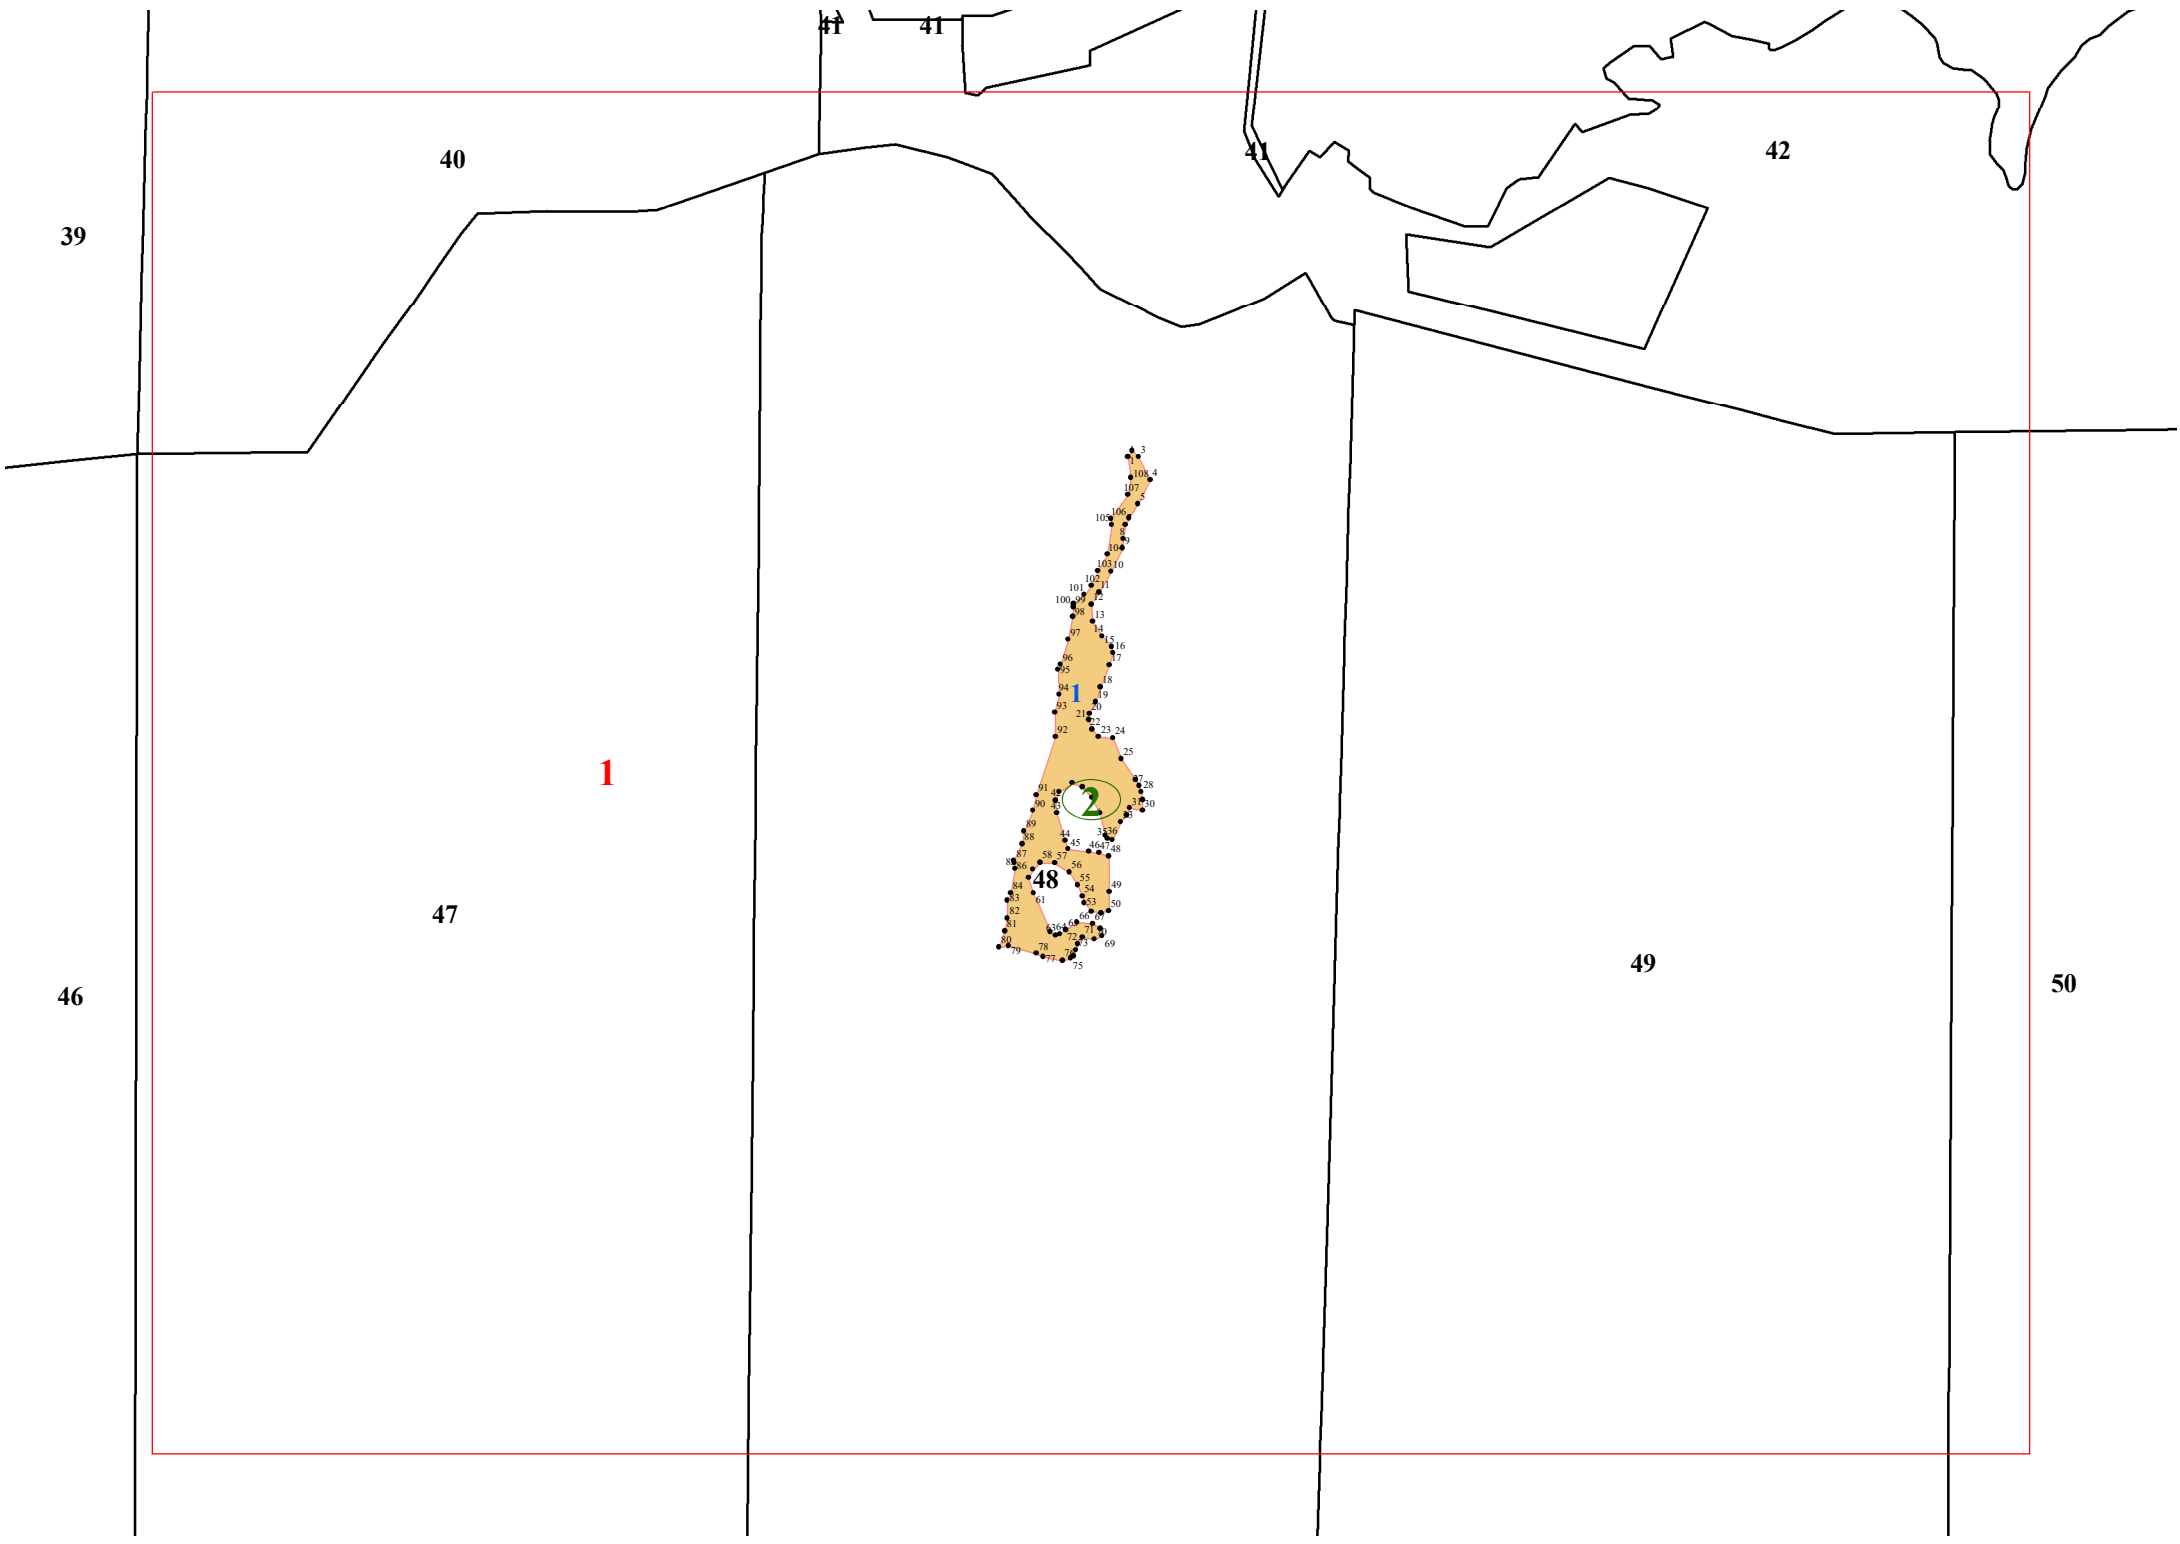

**Графическое описание местоположения границ земель,
на которых располагаются особо защитные участки лесов
«участки леса на крутых горных склонах»,
на территории Ярского участкового лесничества
Нижеилымского лесничества Иркутской области**

Приложение № 67 к приказу Рослесхоза
от 28.02.2023 № 319

ЭКСПЛИКАЦИЯ

- ① - Дальняя дача
- ② - Нижеилымская дача
- ③ - Ярская дача
- ④ - Технический участок № 1 (совхоз «Березняковский»)

Условные обозначения

-  - границы дач и технических участков
-  - границы листов
-  - участки леса на крутых горных склонах
-  - границы кварталов

121

122

123

130

131

132

3

4

1

133

134

135

136

4 141

142