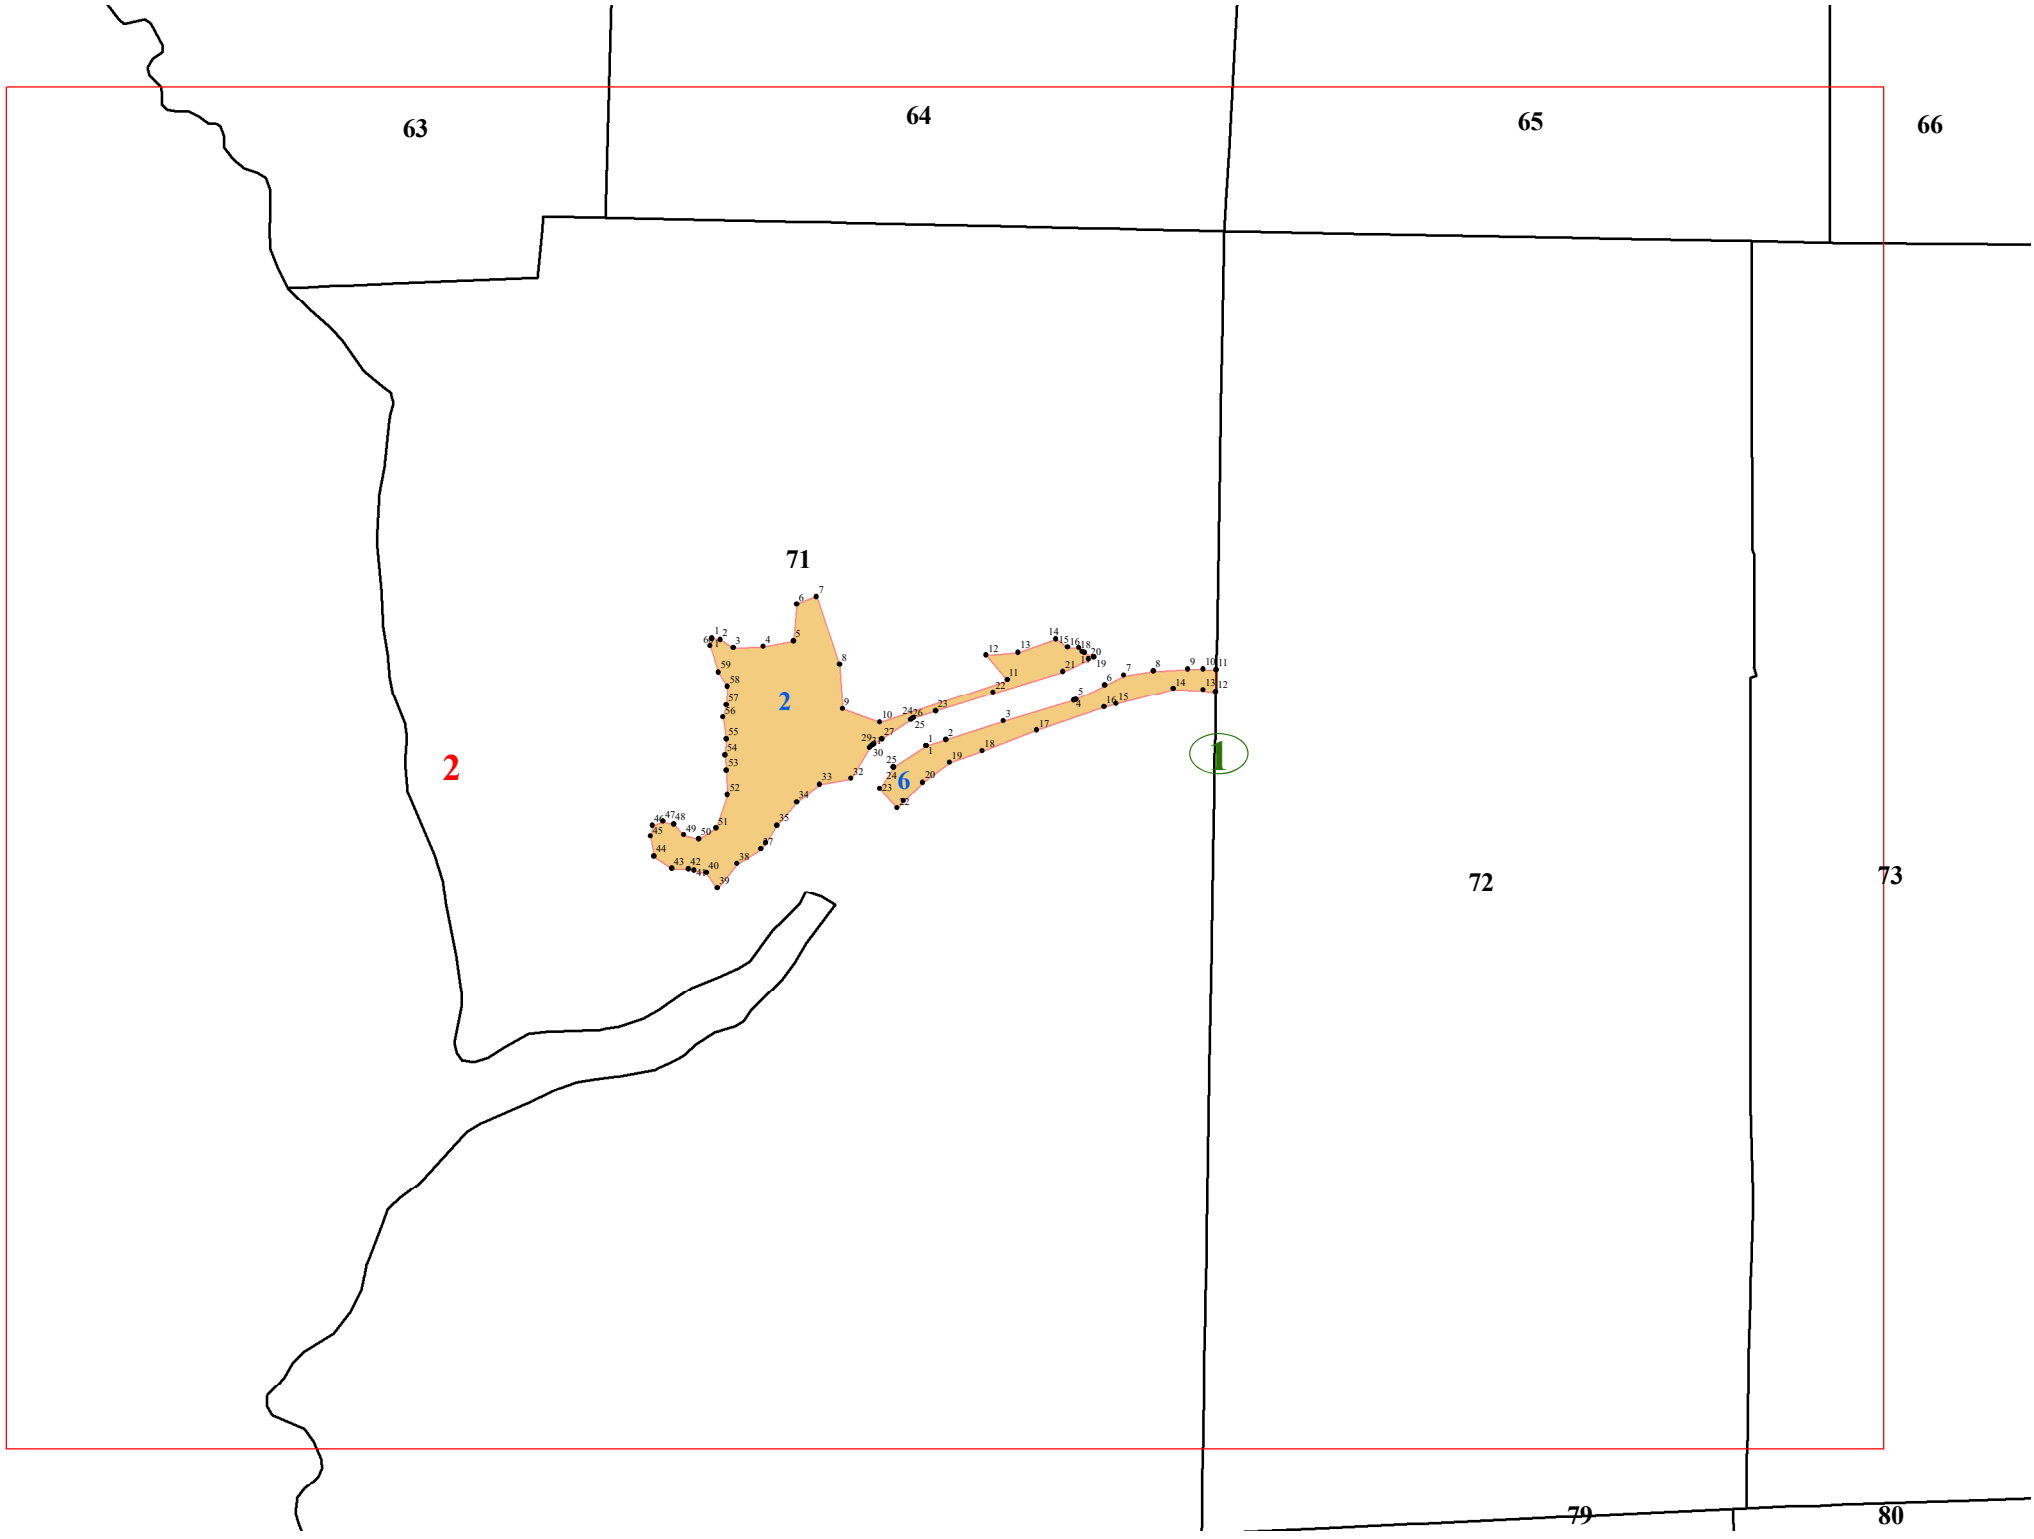

**Графическое описание местоположения границ земель,
на которых располагаются особо защитные участки лесов
«участки леса на крутых горных склонах»,
на территории Ярского участкового лесничества
Нижеилымского лесничества Иркутской области**

Приложение № 67 к приказу Рослесхоза
от 28.02.2023 № 319

ЭКСПЛИКАЦИЯ

- ① - Дальняя дача
- ② - Нижеилымская дача
- ③ - Ярская дача
- ④ - Технический участок № 1 (совхоз «Березняковский»)

Условные обозначения

-  - границы дач и технических участков
-  - границы листов
-  - участки леса на крутых горных склонах
-  - границы кварталов

121

122

123

130

131

132

3

4

1

133

134

135

136

4 141

142