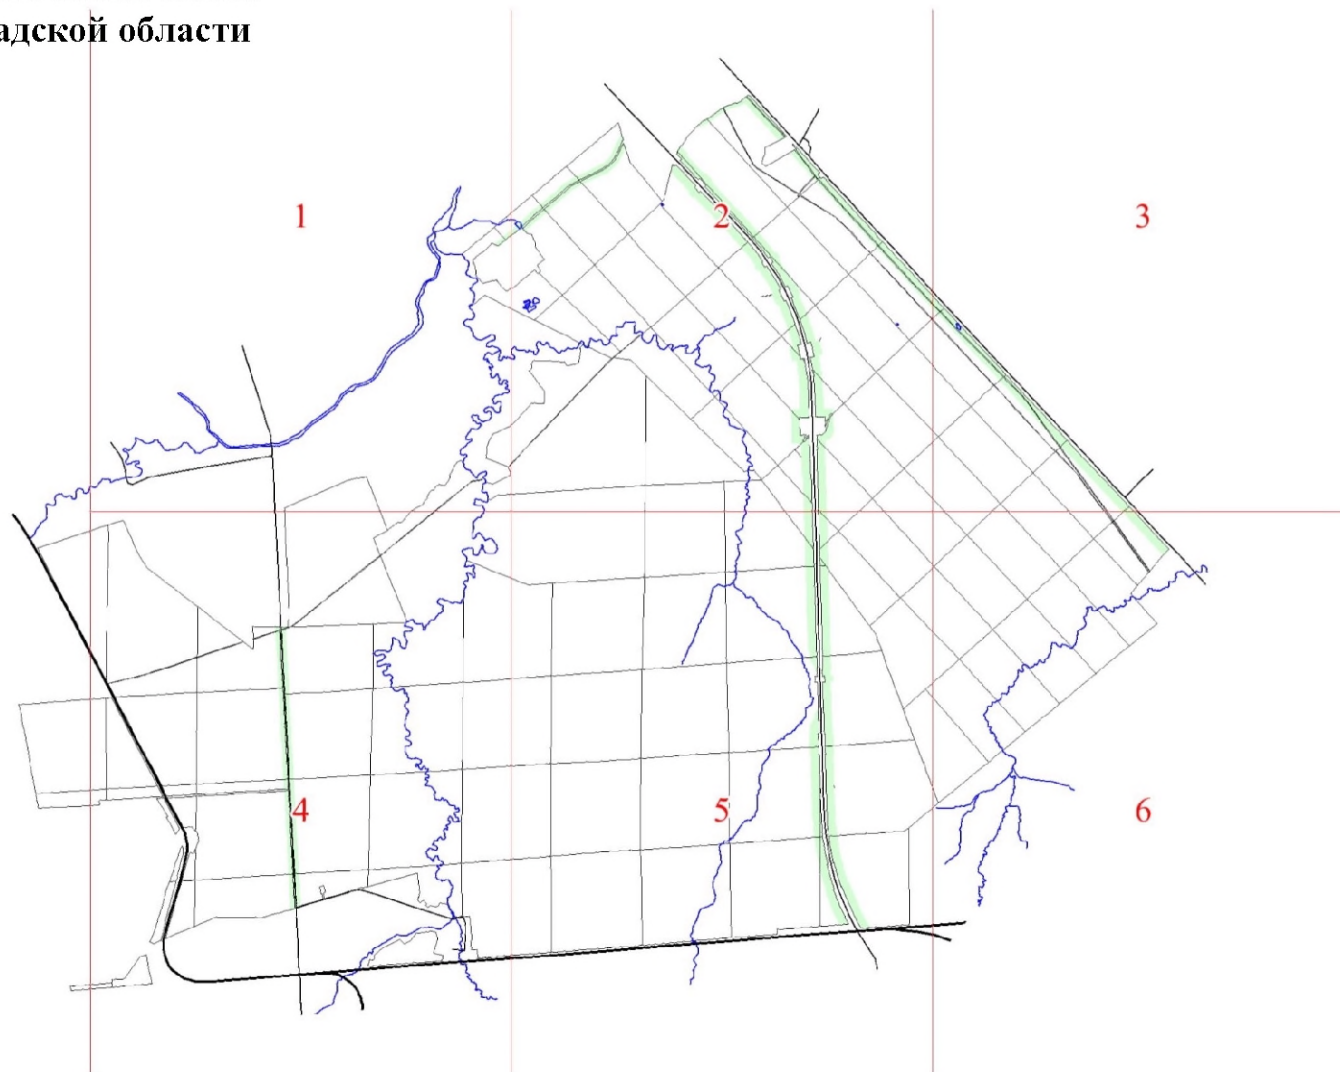

**Графическое описание местоположения границ земель,  
на которых располагаются леса, выполняющие функции защиты  
природных и иных объектов (леса, расположенные в защитных полосах лесов),  
на территории Красноборского участкового лесничества  
Любанского лесничества  
Ленинградской области**

Приложение № 64 к приказу Рослесхоза  
от 27.02.2023 163

- Условные обозначения:**
- 1      номера листов
  - 3      номера участков
  - 61     номера лесных кварталов
  - границы лесных кварталов
  - границы листов
  - границы категорий защитных лесов
  - 45   номера характерных точек границ  
        объекта

**1**

3

4