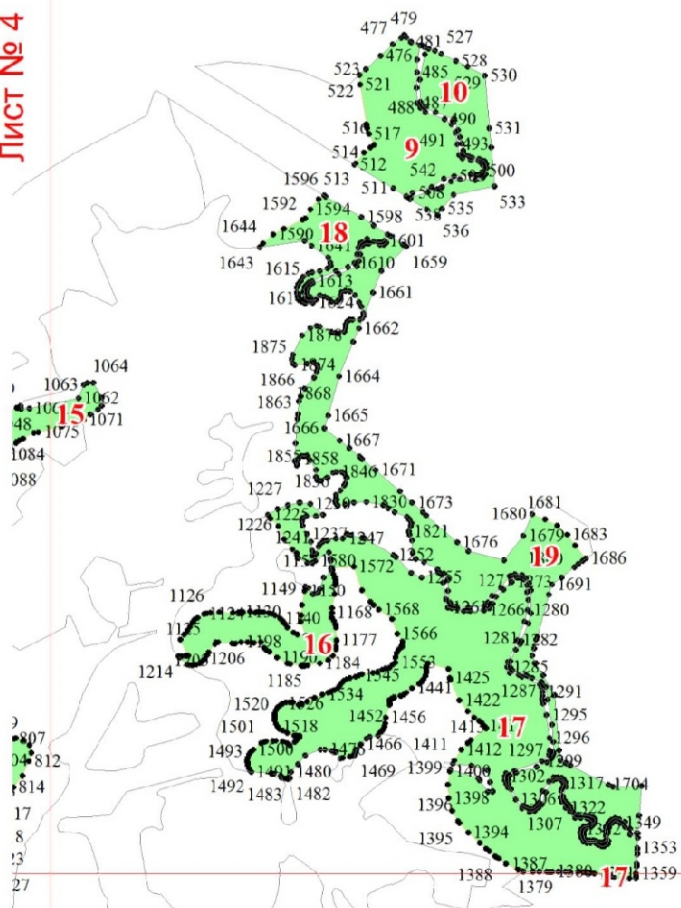

**Графическое описание местоположения границ земель,
на которых располагаются леса, расположенные в водоохранных зонах,
на территории Осничевского участкового лесничества
Любанского лесничества
Ленинградской области**

Лист № 1

Лист № 2

Лист № 1

Лист № 2

Лист № 3

Лист № 6

Лист № 4

Лист № 7

Лист № 4

Лист № 5

Лист № 8

1915
1913
1914 1924
1926 1927
20

1963
1961
1962 1966 2016
2007 **21** 2022 2031 2045 2056
1970 **22** 2042 2034
1971 2073 2069 2067 2060
2075 2075

2085
2083 2091 2107
2084 2101 2110
2131 2139 2114
2137 2145 2115
2226 2151
2224 2175
2224 2181
2214 2186 2188

Лист № 6

2693
2808 2692 2697 2705 2712 2722
2807 2798 2795 2778 **36** 2734
2793 2785 2771 2739
2740 2742
2744 2746
2747 2750
2751 2754
2813 2823 2819
2811 2819
281 **37** 2839
2849
293 293 2858
2921 2861