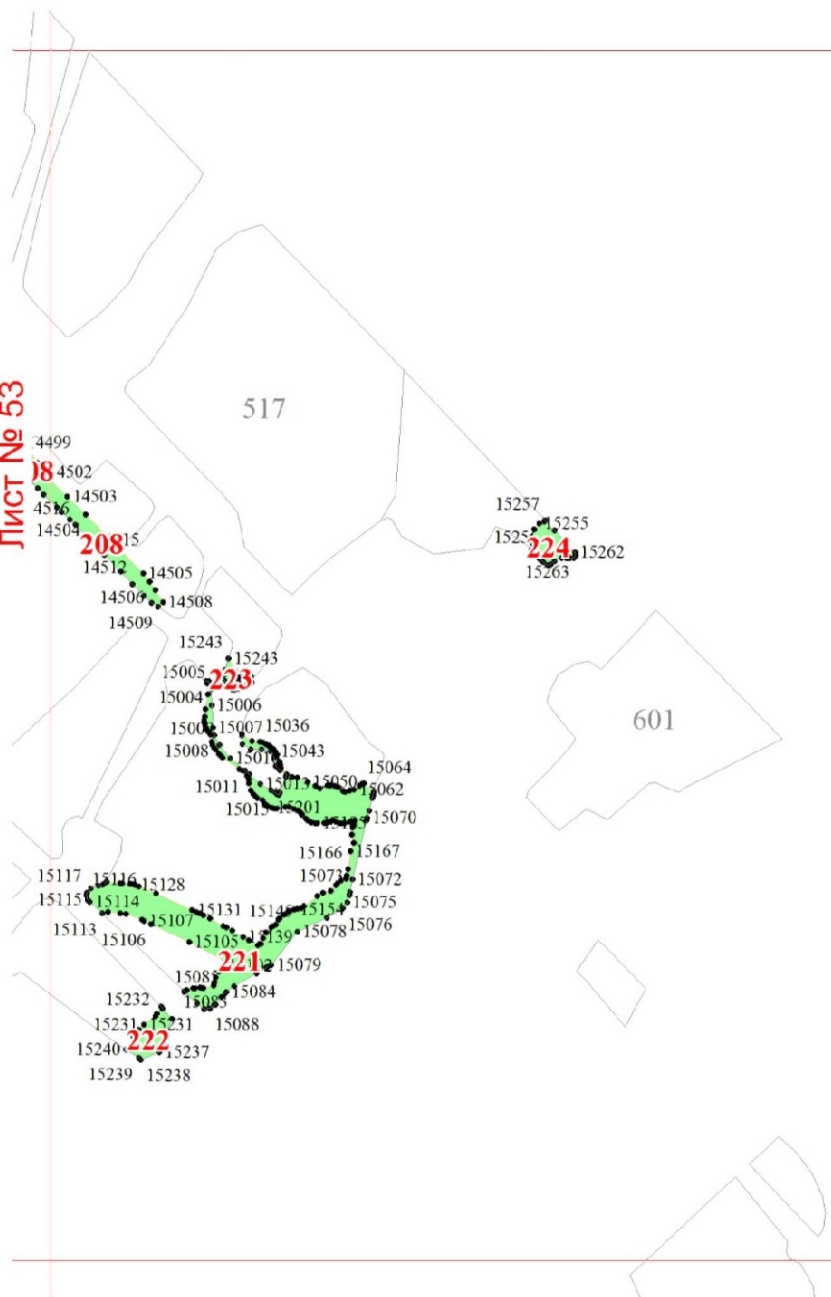

**Графическое описание местоположения границ земель,
на которых располагаются леса, расположенные в водоохранных зонах,
на территории Осничевского участкового лесничества
Любанского лесничества
Ленинградской области**

Лист № 52

14256 14947
219 14948

524

14884 14883
14878 14879 14888
14876 14892 14898
14877 14894 14906
14932 14933 14918 14909
14937 14936 14918 14909
14938 14917 14923
14925 14924

Лист № 60

Лист № 53

Лист № 45

Лист № 52

Лист № 53

Лист № 54

Лист № 61

Лист № 53

Лист № 54

Лист № 55

Лист № 56