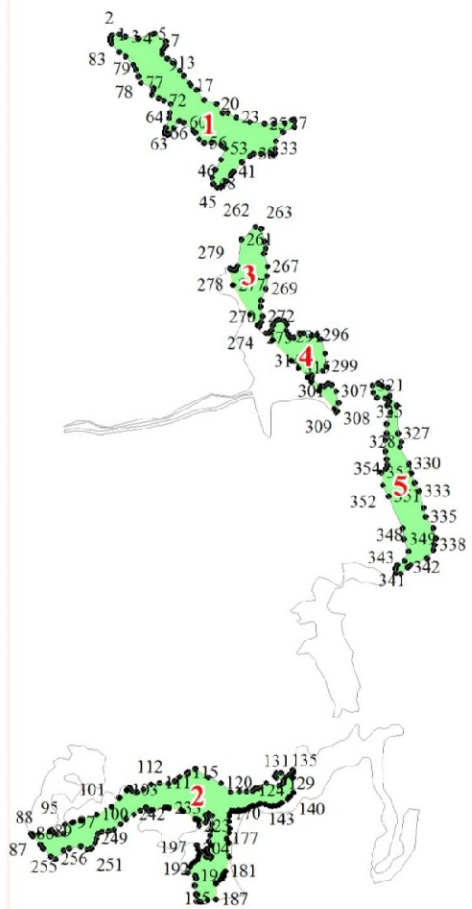

**Графическое описание местоположения границ земель,
на которых располагаются леса, расположенные в водоохранных зонах,
на территории Осничевского участкового лесничества
Любанского лесничества
Ленинградской области**

Приложение № 78 к приказу Рослесхоза

от 27.02.2023 163

Условные обозначения:

- 1 номера листов
- 3 номера участков
- 61 номера лесных кварталов
- границы лесных кварталов
- границы листов
- границы категорий защитных лесов
- 45 номера характерных точек границ объекта

Лист № 1

Лист № 2

Лист № 1

Лист № 2

Лист № 3

Лист № 6

Лист № 4

Лист № 7

Лист № 4

Лист № 5

Лист № 8

1915
1913
1914 1924
1926 1927
20

1963
1961
1962 1966 2016
2007 **21** 2022 2031 2045 2056
1970 **22** 2042 2034
1971 2073 2069 2067 2060
2075 2075

2085
2083 2091 2107
2084 2101 2110
2131 2139 2114
2137 2145 2115
2226 2151
2224 2175
2224 2181
2214 2186 2188