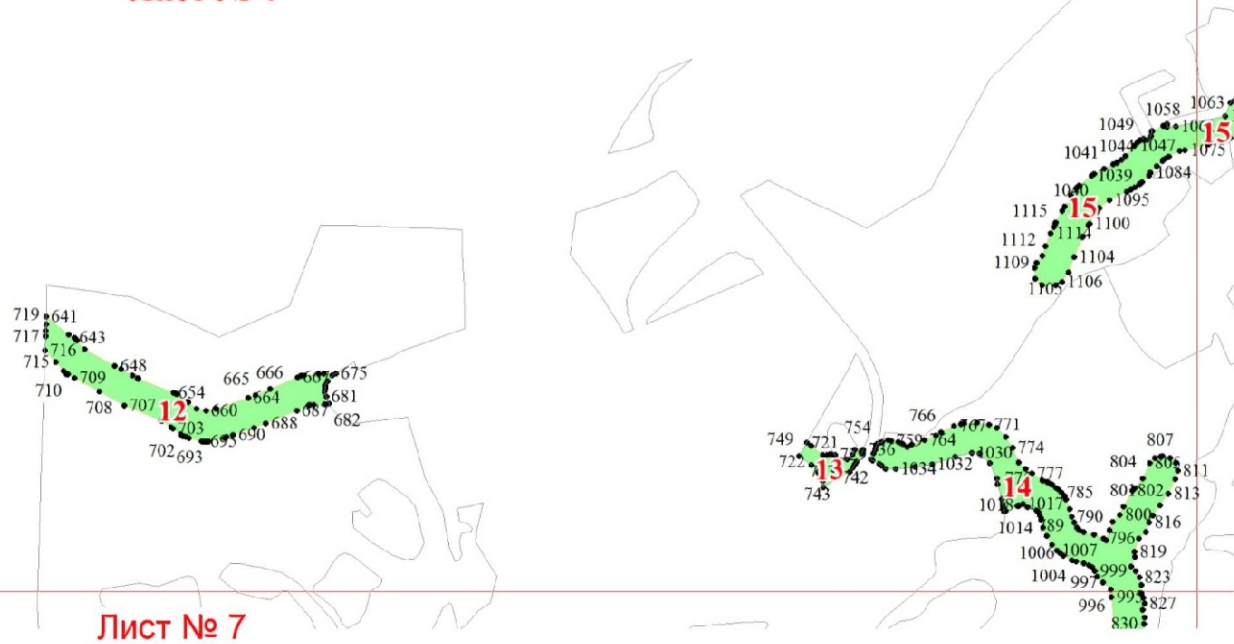

Лист № 4

Лист № 7