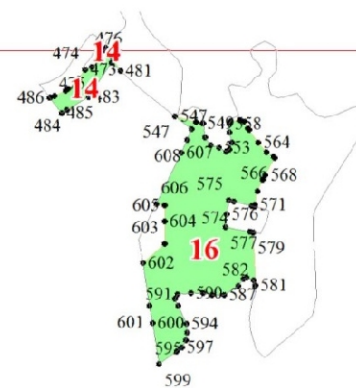

**Графическое описание местоположения границ земель,
на которых располагаются ценные леса (запретные полосы лесов,
расположенные вдоль водных объектов), на территории Осничевского
участкового лесничества Любанского лесничества
Ленинградской области**

Лист № 5

Лист № 6

Лист № 5

Лист № 6

Лист № 9

Лист № 7

301

Лист № 8

73
734'
611
617
617

Лист № 10

Лист № 6

Лист № 9

Лист № 12

Лист № 7

Лист № 10

Лист № 14