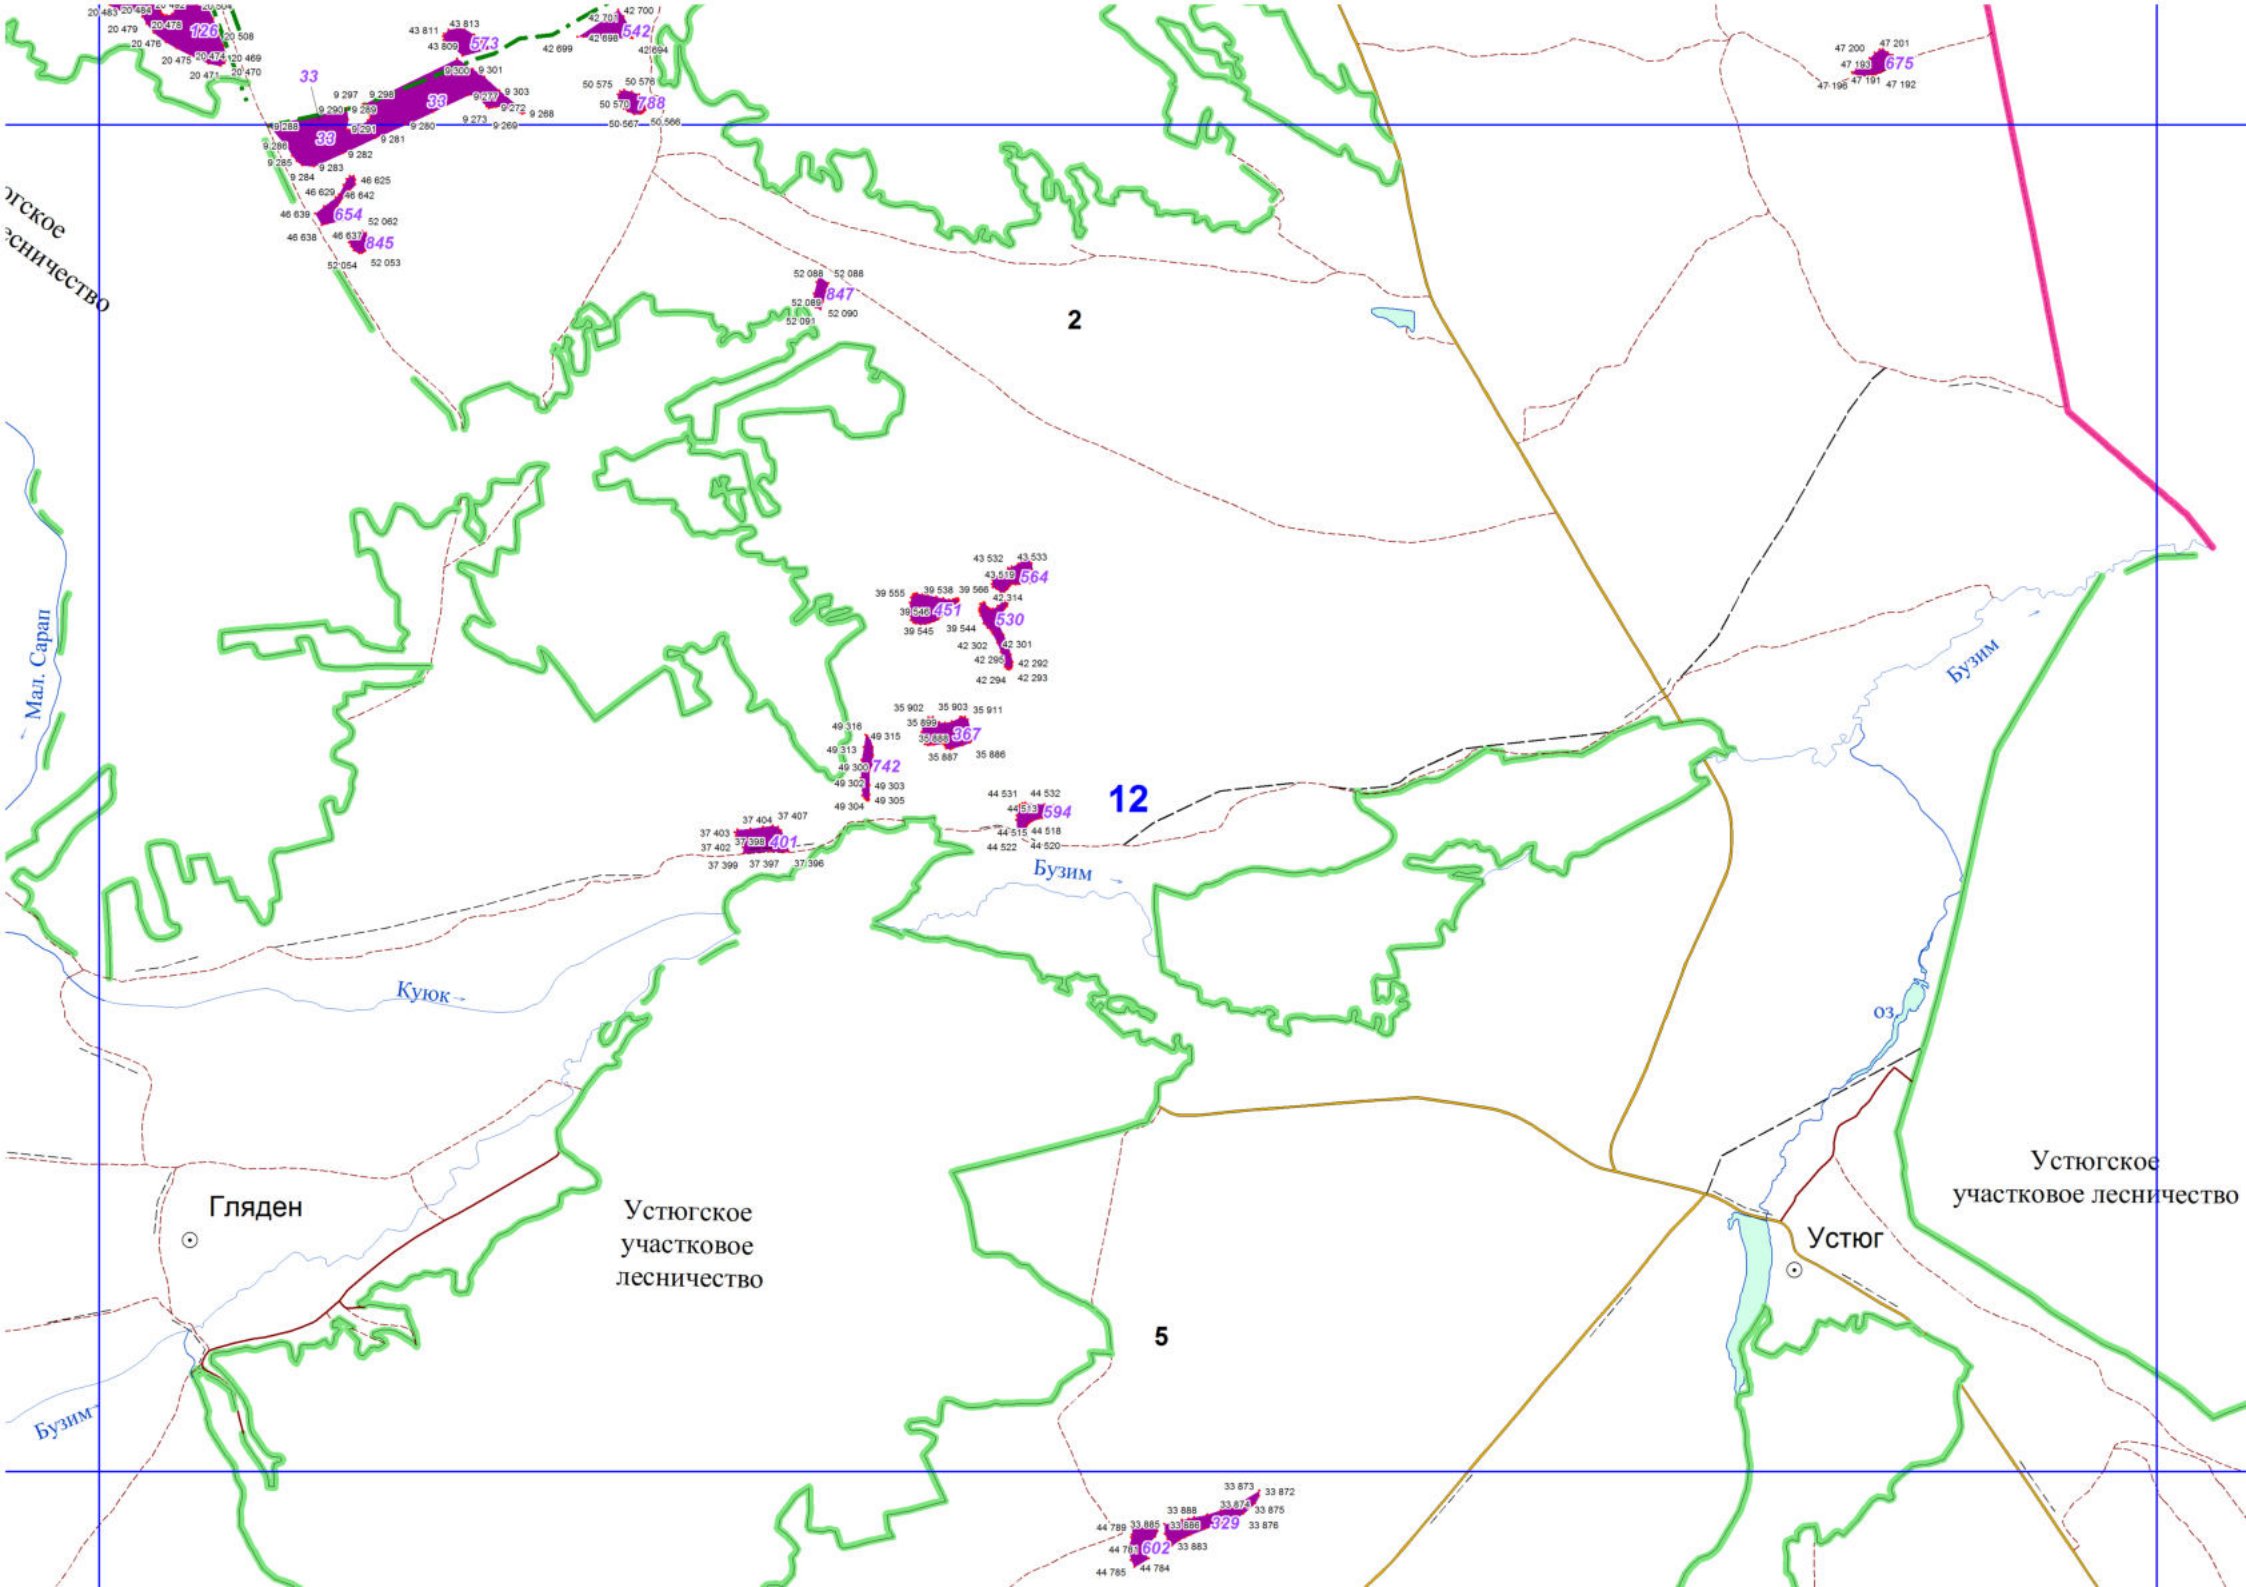

47 200 47 201  
47 193 675  
47 196 47 191 47 192

Устюгское  
участковое лесничество

Мал. Сарая

Куюк

Бузим

Бузим

ОЗ

Гляден