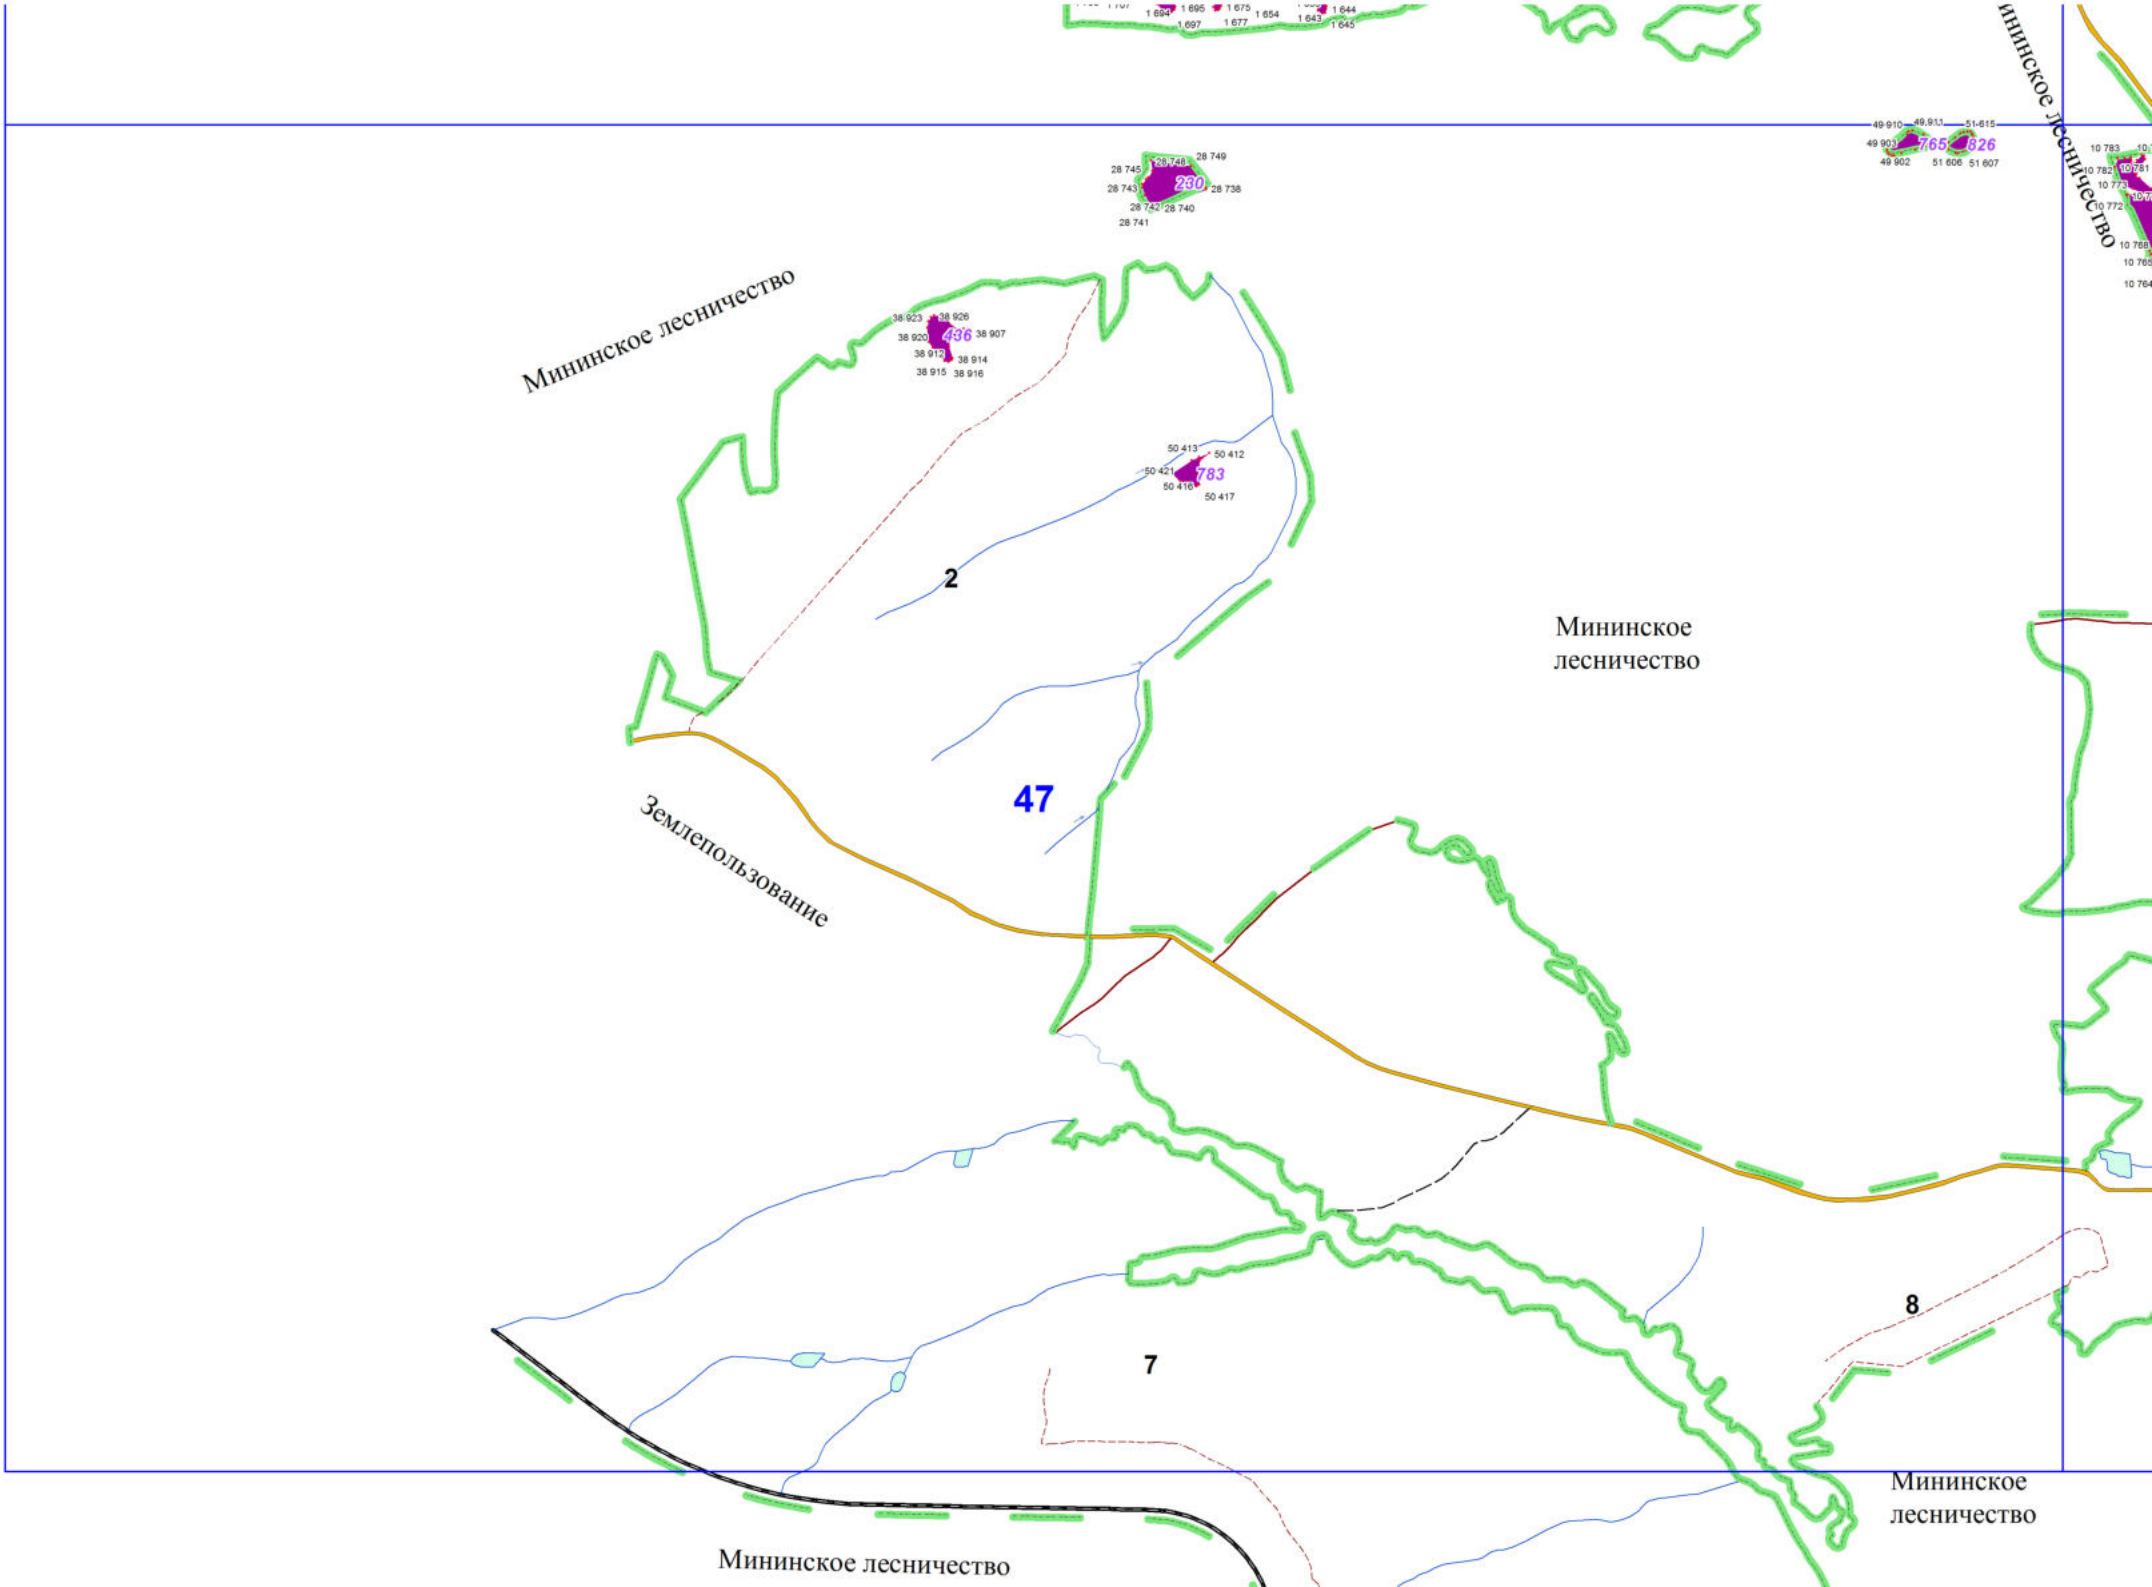

11

42

Мини́нское лесни́цтво

Мини́нское лесни́цтво

Пруд

Устьюгское  
лесничество

4

ЯТИНО

5

Старцево

44

Устьюгское  
участковое  
лесничество

Индустриальный

Черемушка

875  
52.624  
52.625

Мининское лесничество

Мининское лесничество

Видный

Каракуша

48

Элита

Пятковка

Минино

Иское ество