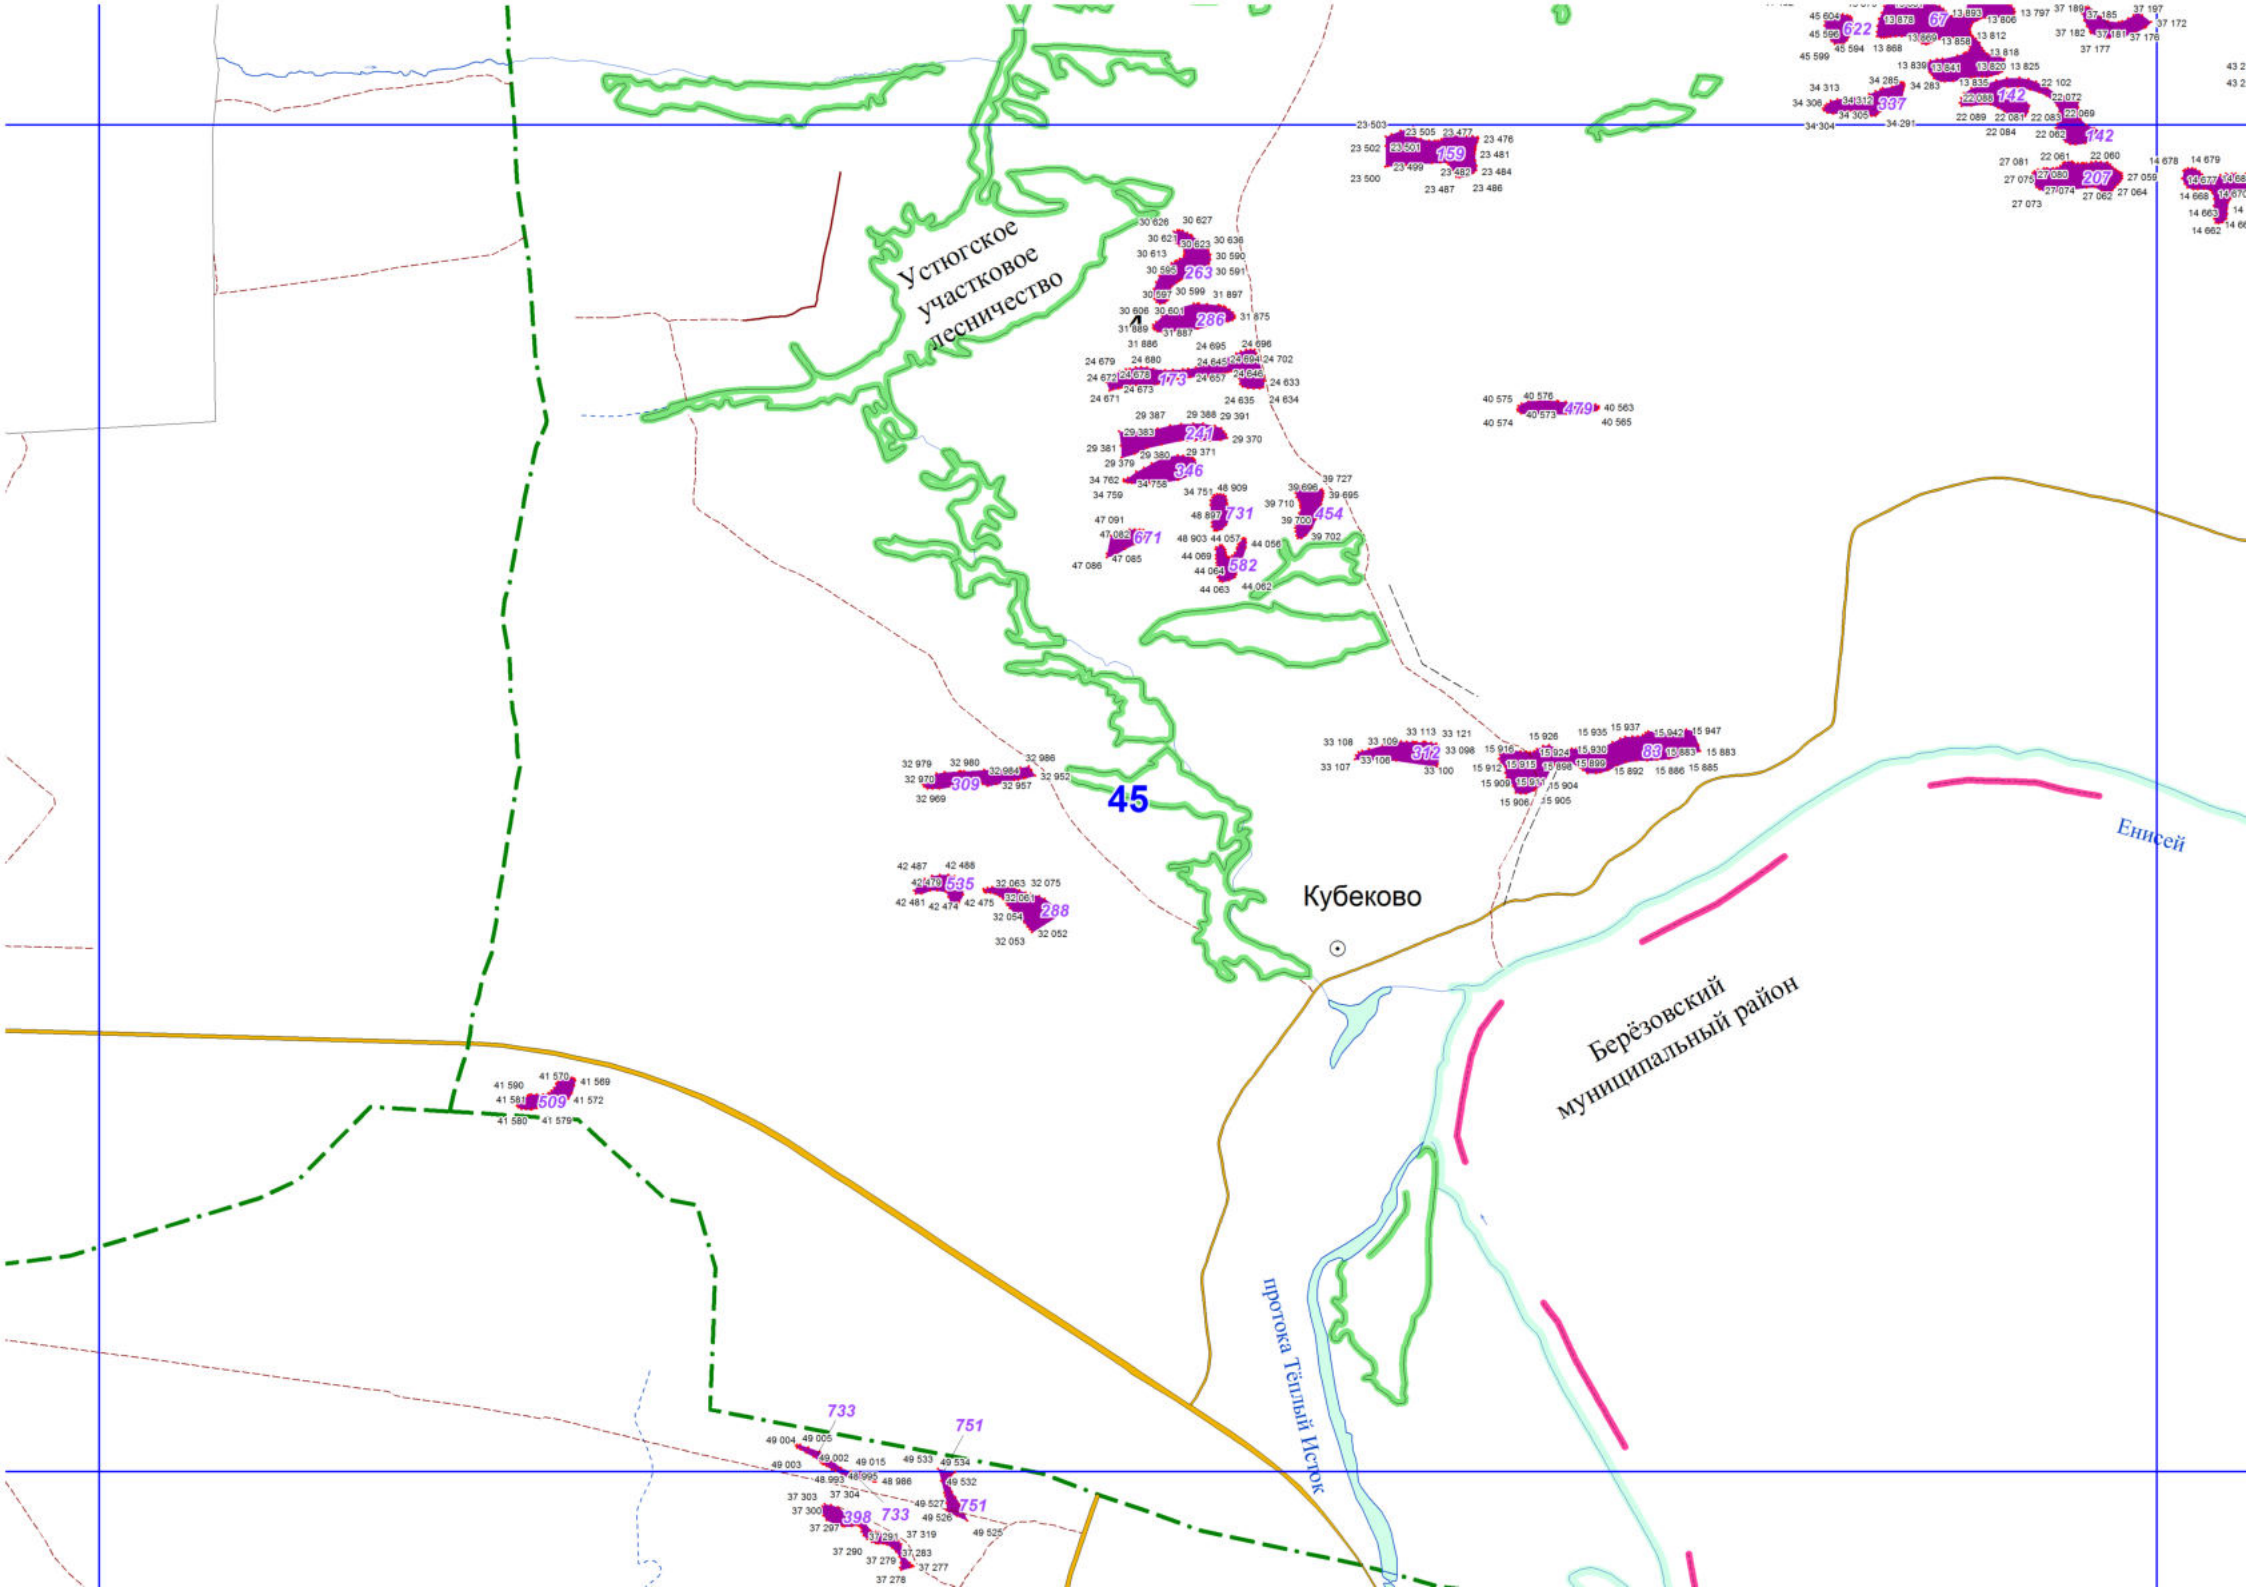

11

42

Мини́нское лесни́цтво

Мини́нское лесни́цтво

Пруд

Устьюгское  
лесничество

4

ЯТИНО

5

Старцево

44

Устьюгское  
участковое  
лесничество

Индустриальный

Черемушка

875  
52.624  
52.625

Мининское лесничество

Мининское лесничество

Видный

Каракуша

48

Элита

Пятковка

Минино

Иское ество