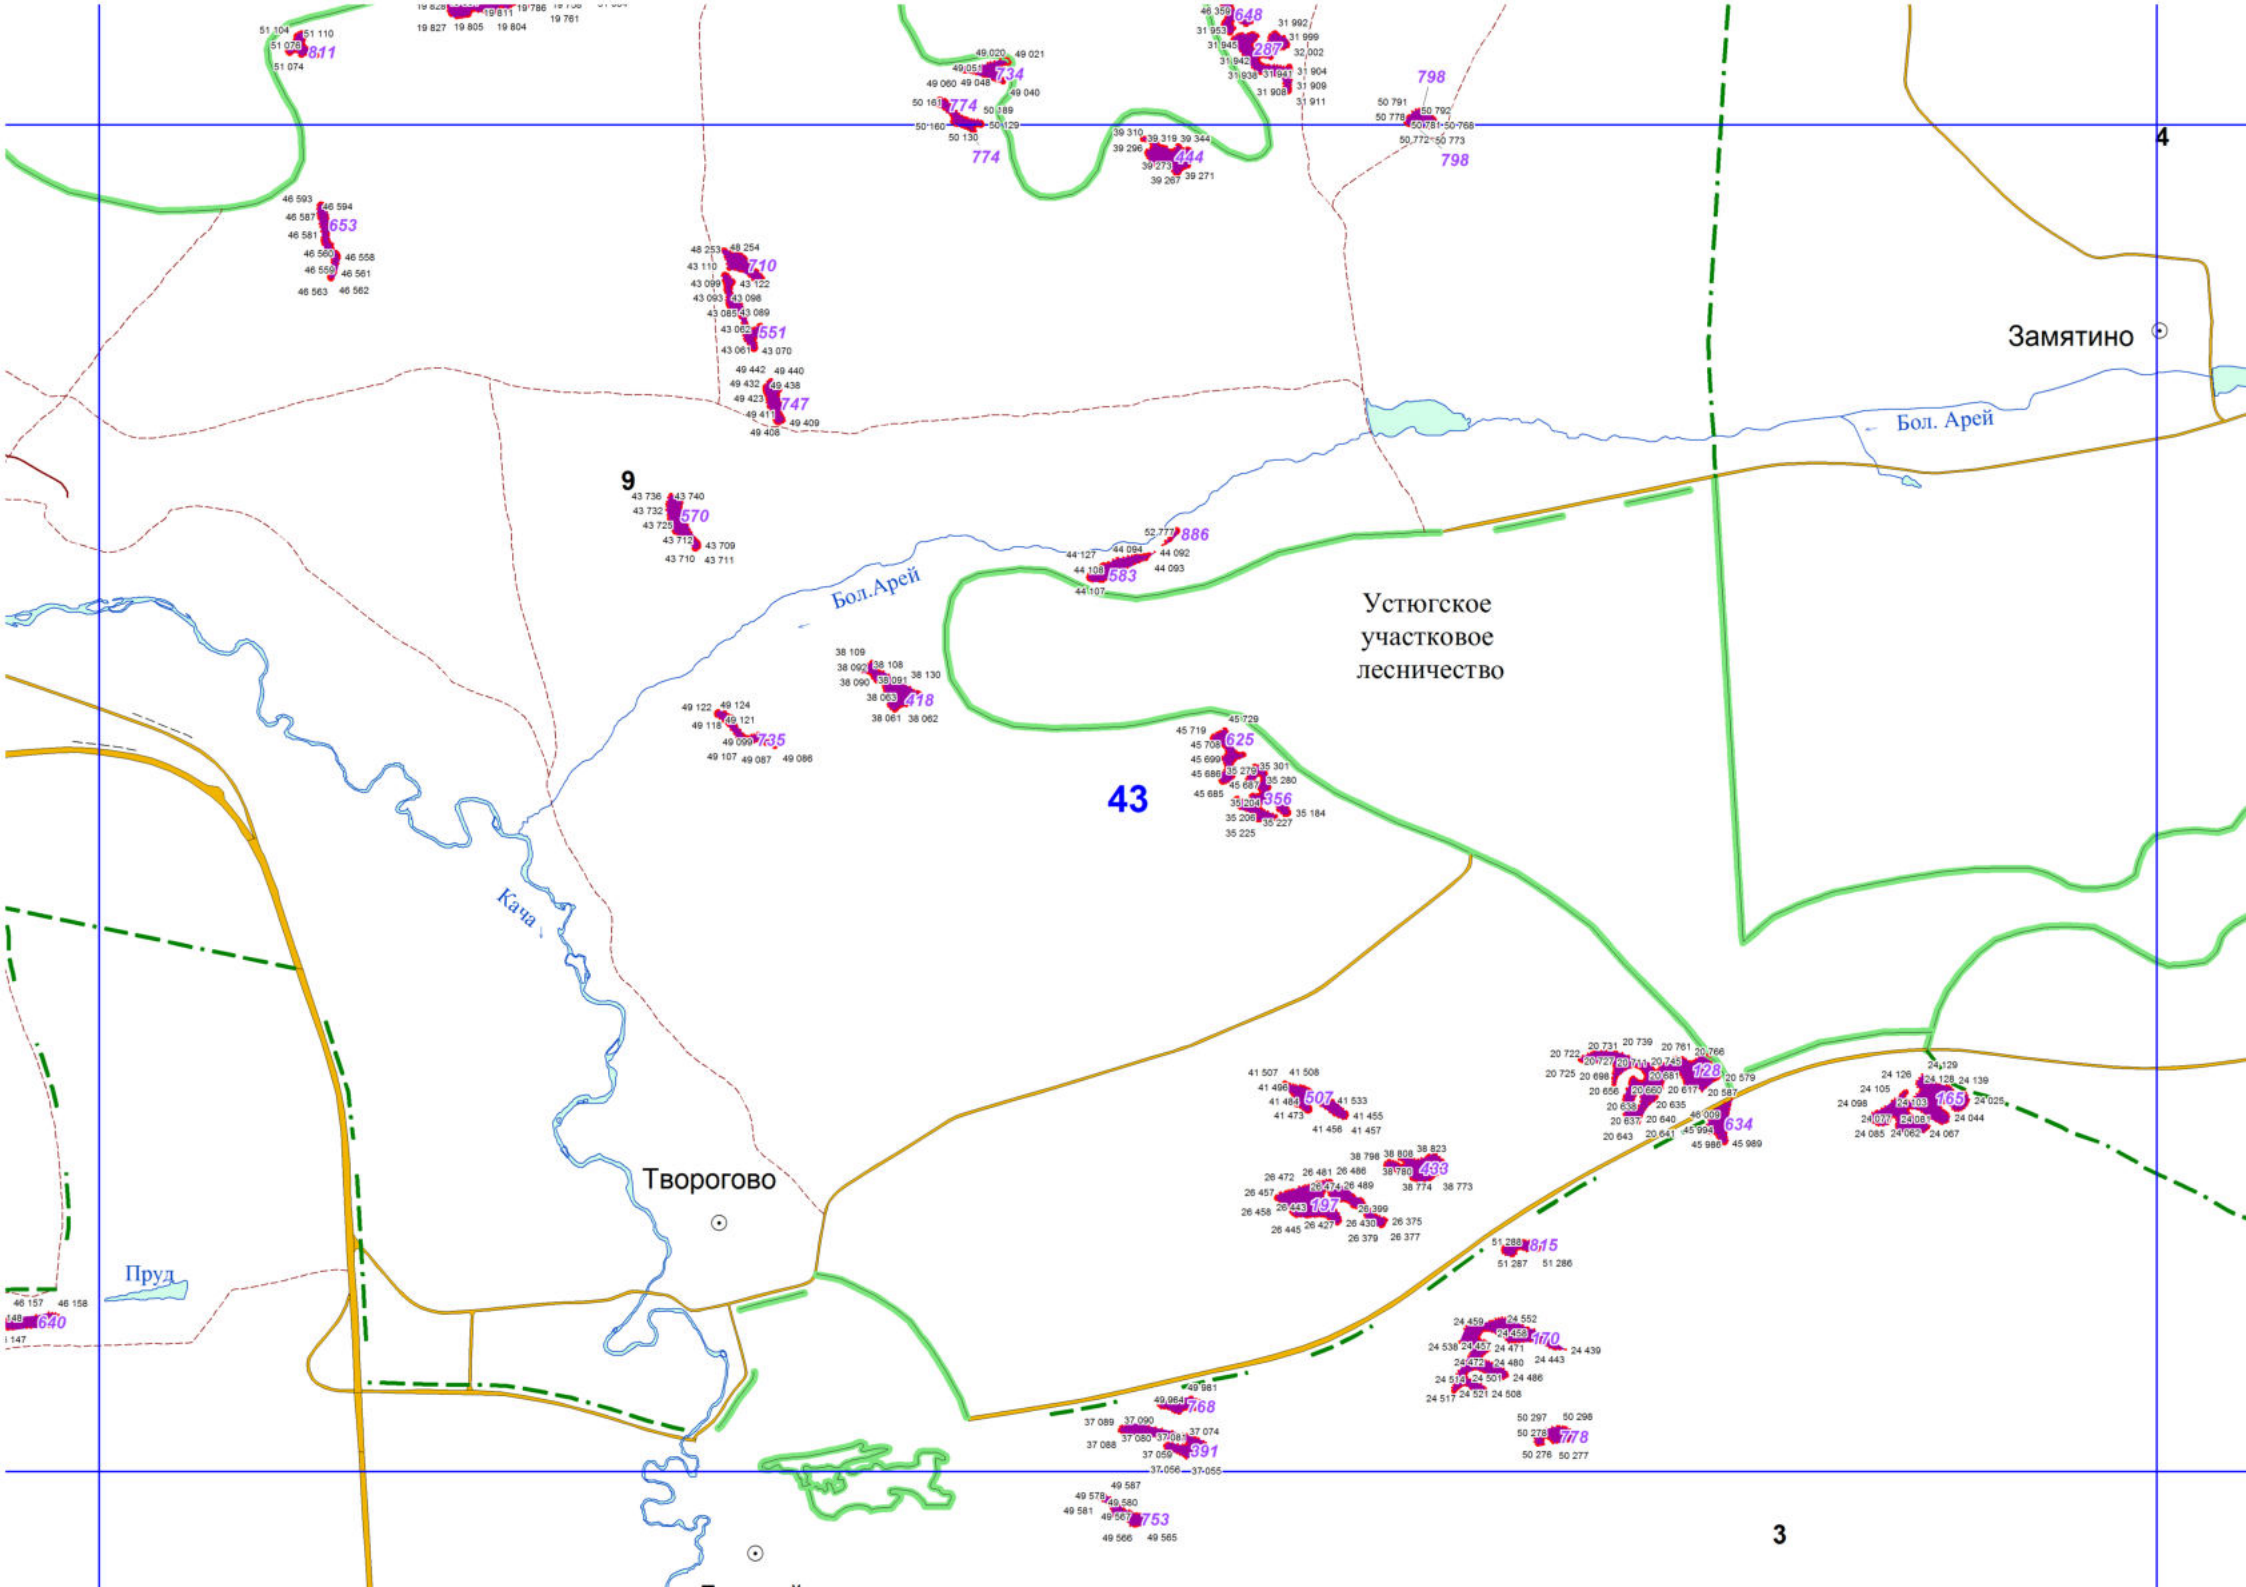

41

Мининское лесничество

41 195  
41 194  
41 191  
41 187  
41 189  
41 190

497

Бугула

Еловая

1

Еловая

Мининское лесничество

49 910 49 911 51 615  
49 903 765 826  
49 902 51 606 51 607

28 745 28 749  
28 743 28 738  
28 742 28 740  
28 741

10 783 10 781  
10 782 10 781  
10 773 10 771  
10 772 10 771

Емельяново

11

42

Мини́нское лесни́цтво

Мини́нское лесни́цтво

Пруд

Устьюгское  
лесничество

4

ЯТИНО