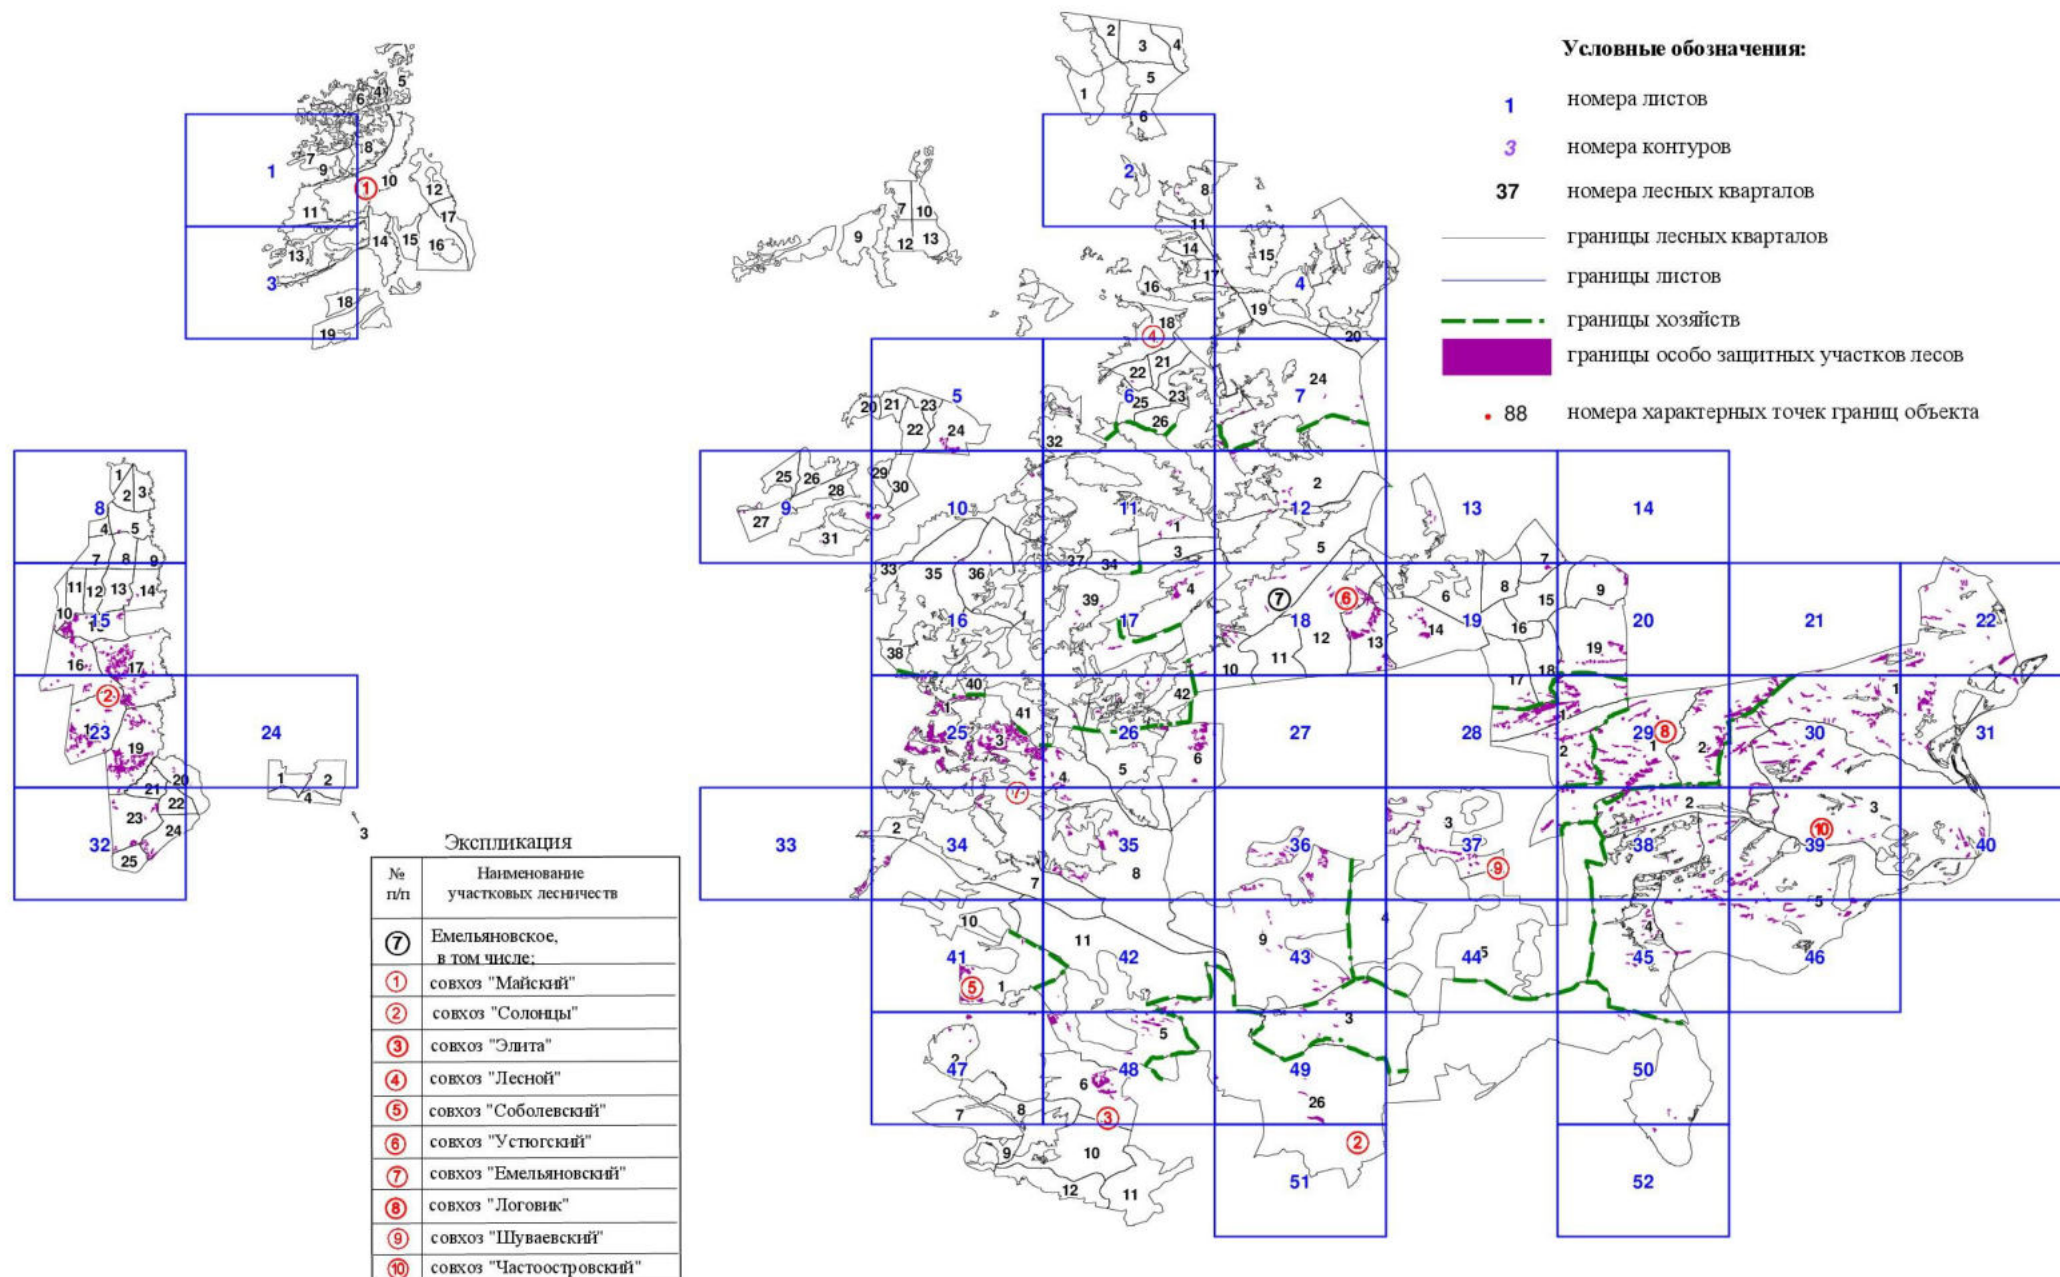

**Графическое описание местоположения границ земель,  
на которых располагаются особо защитные участки лесов  
«небольшие участки лесов, расположенные среди безлесных пространств», на территории  
Емельяновского участкового лесничества Емельяновского лесничества Красноярского края**

1

Михайловское  
участковое лесничество

11

Михайловское  
участковое  
лесничество

7

9

Михайловское  
участковое лесничество

864  
864  
82443  
82443  
82450  
864