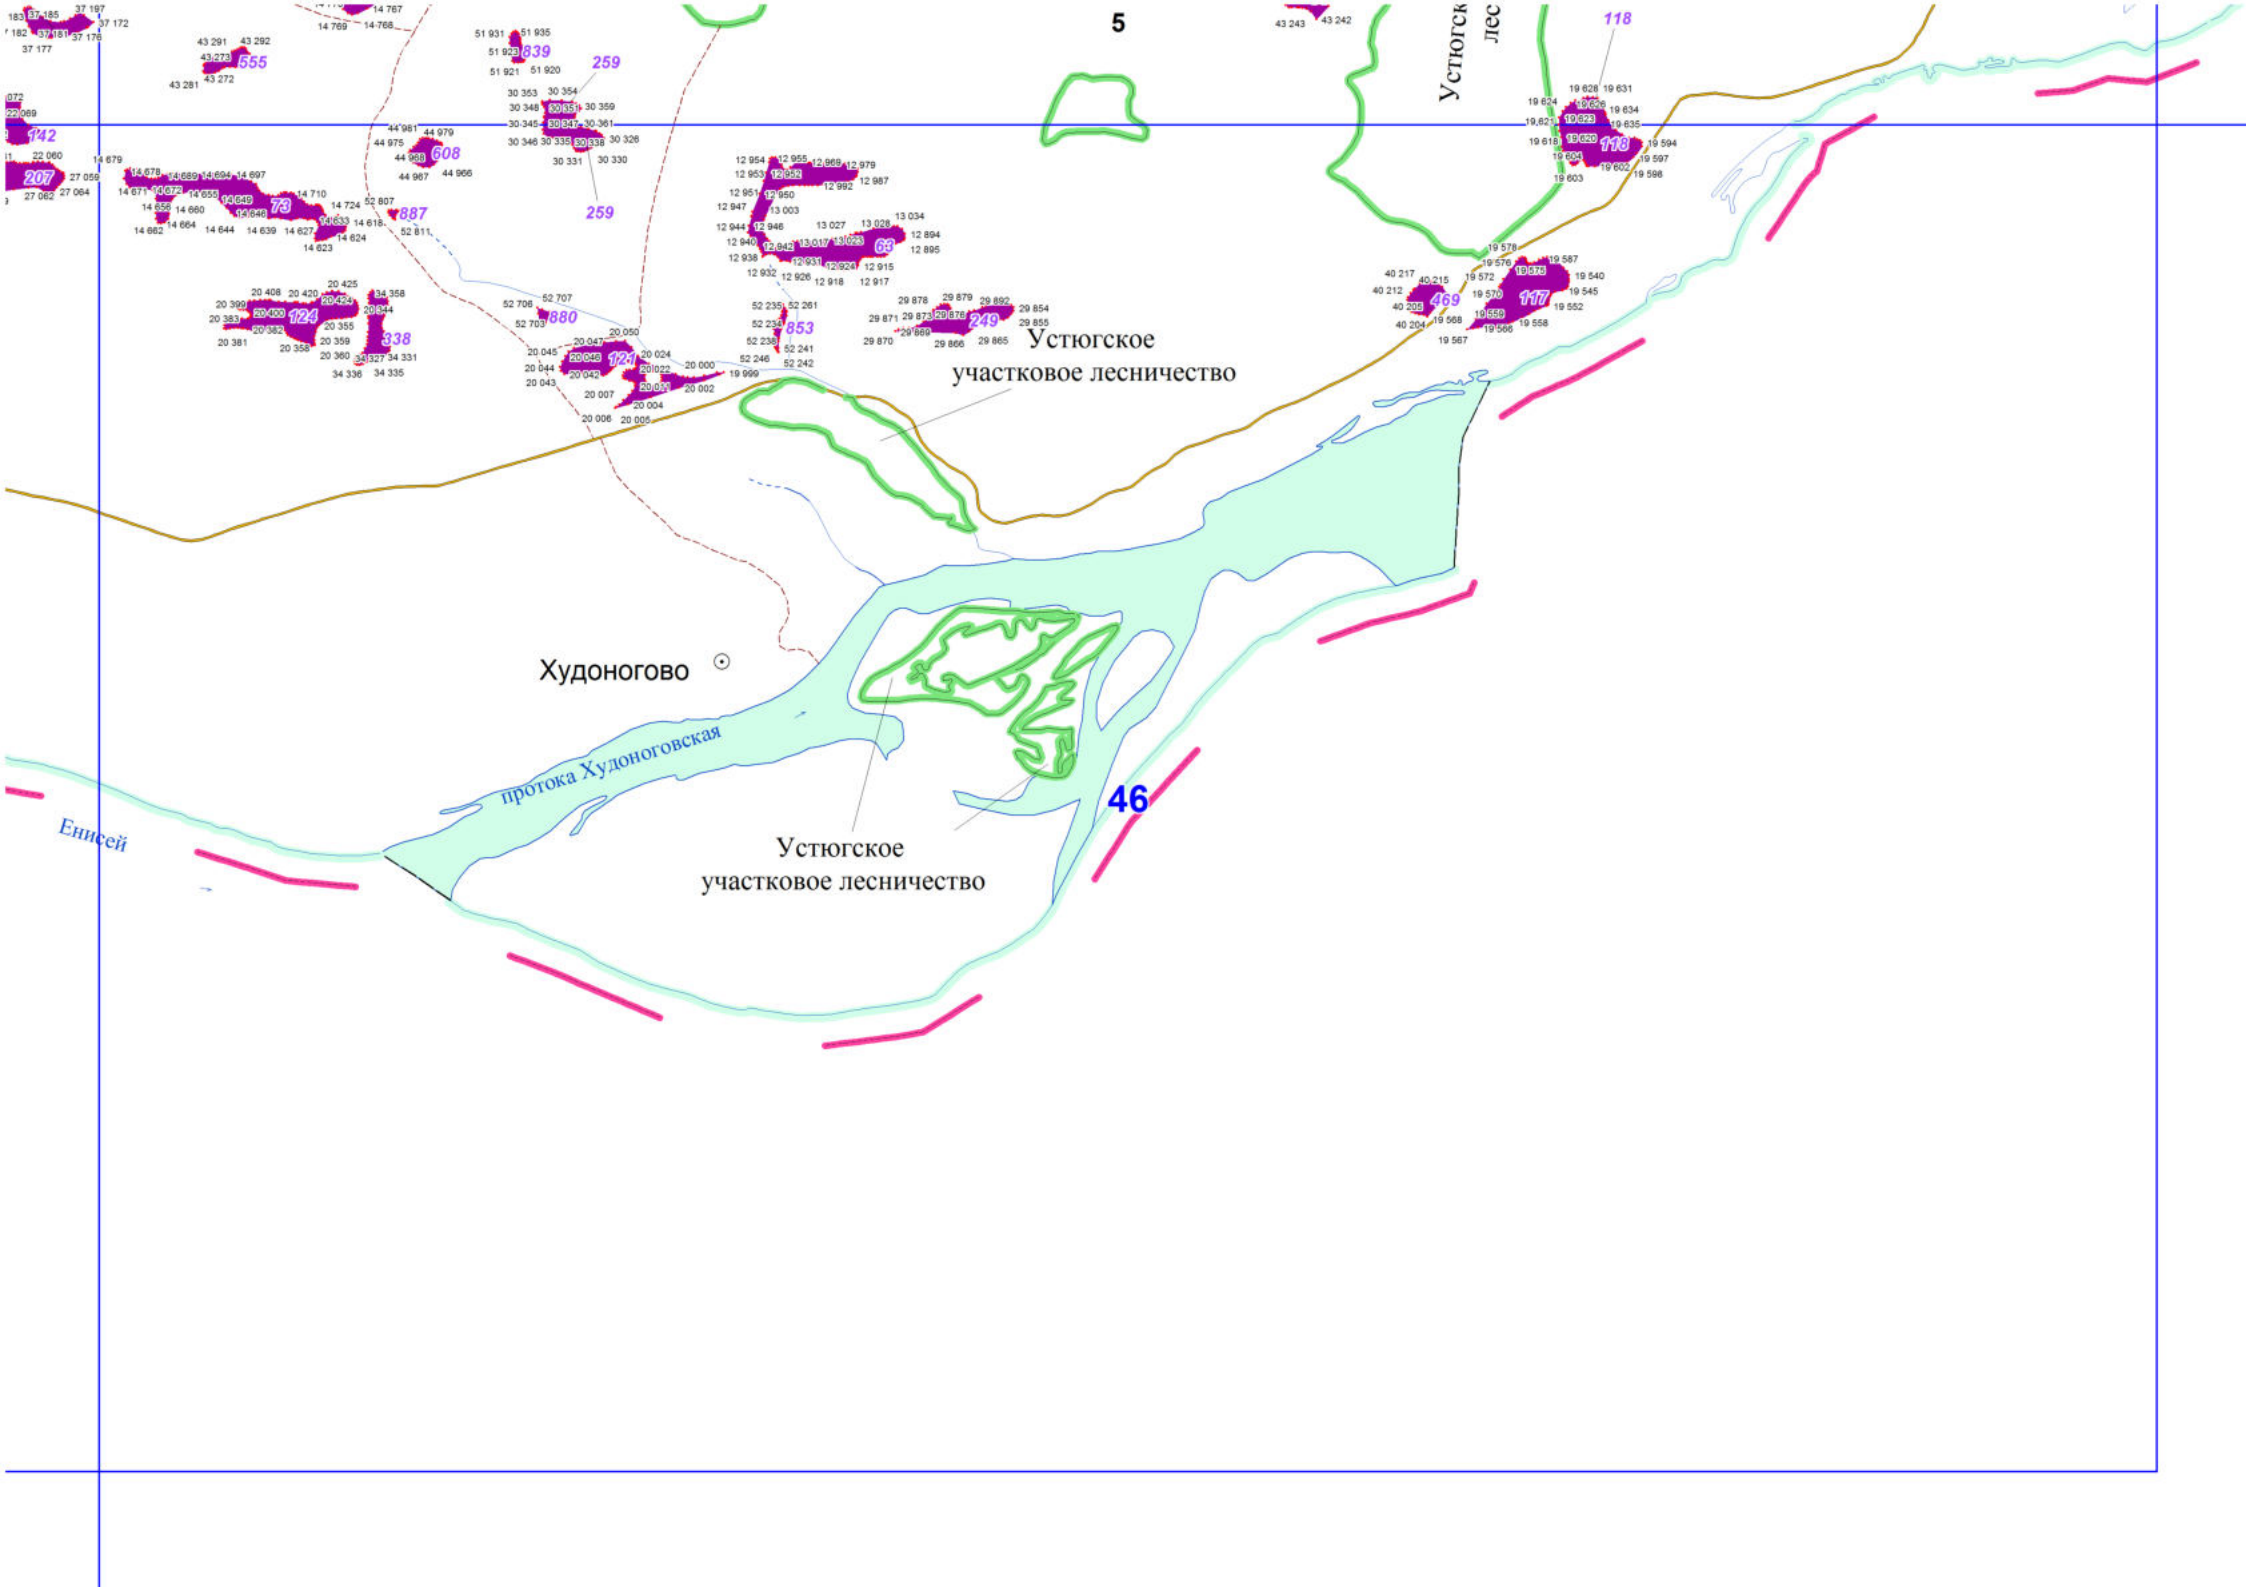

11

42

Мини́нское лесни́цтво

Мини́нское лесни́цтво

Пруд

Устьюгское  
лесничество

4

ЯТИНО

5

Старцево

44

Устьюгское  
участковое  
лесничество

Индустриальный

Черемушка

875  
52.624  
52.625

Мининское лесничество

Мининское лесничество

Видный

Каракуша

48

Элита

Пятковка

Минино

Иское ество