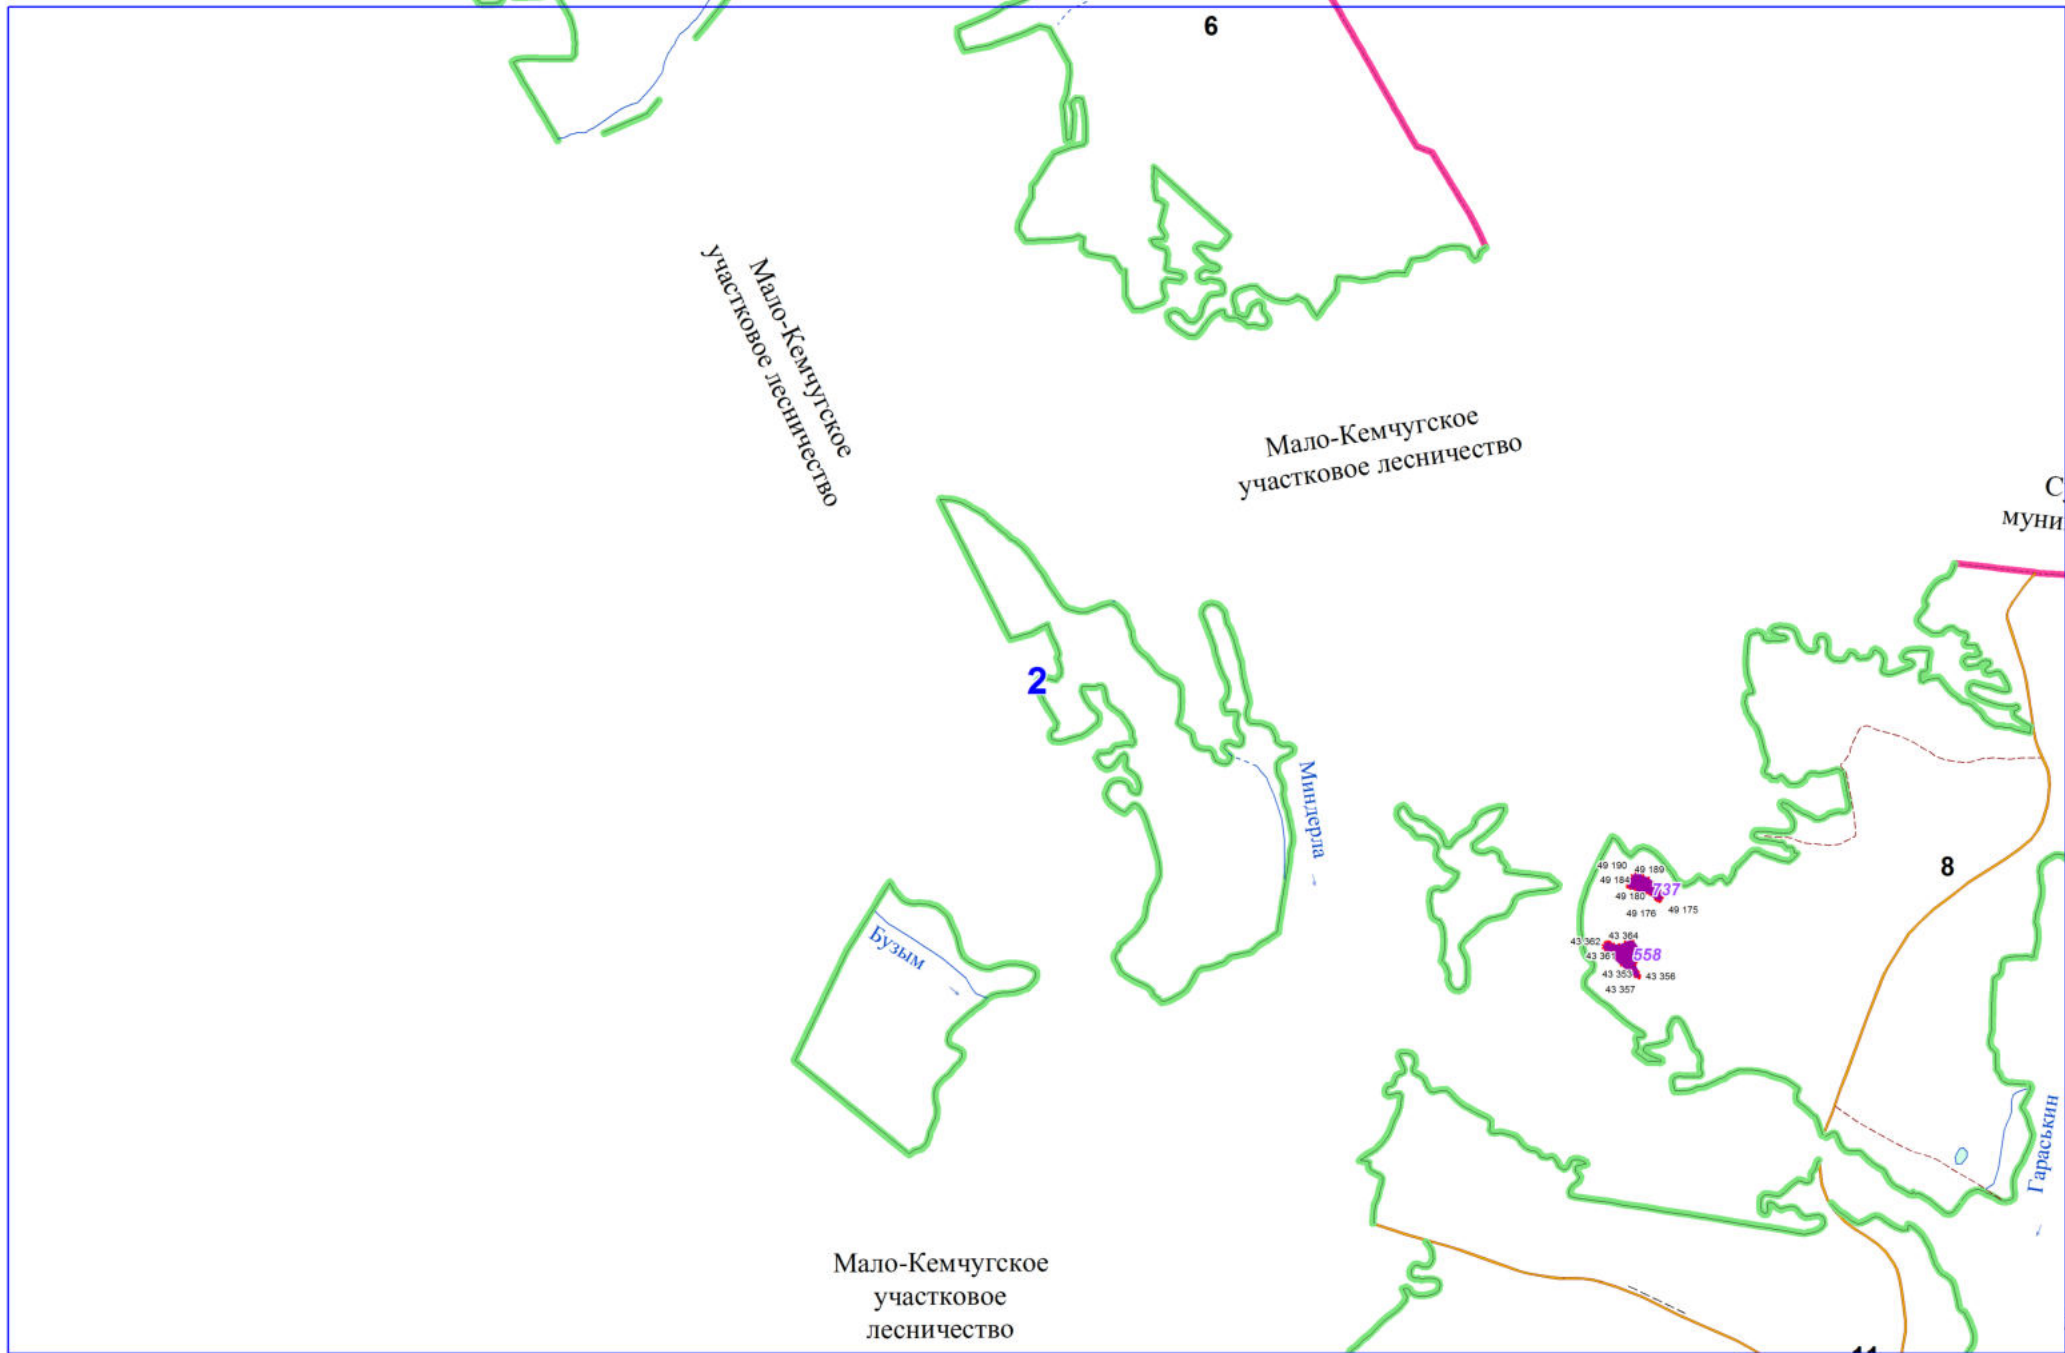

**Графическое описание местоположения границ земель,  
на которых располагаются особо защитные участки лесов  
«небольшие участки лесов, расположенные среди безлесных пространств», на территории  
Емельяновского участкового лесничества Емельяновского лесничества Красноярского края**

1

Михайловское  
участковое лесничество

11

Михайловское  
участковое  
лесничество

7

9

Михайловское  
участковое лесничество

864  
864  
82443  
82443  
82450  
864