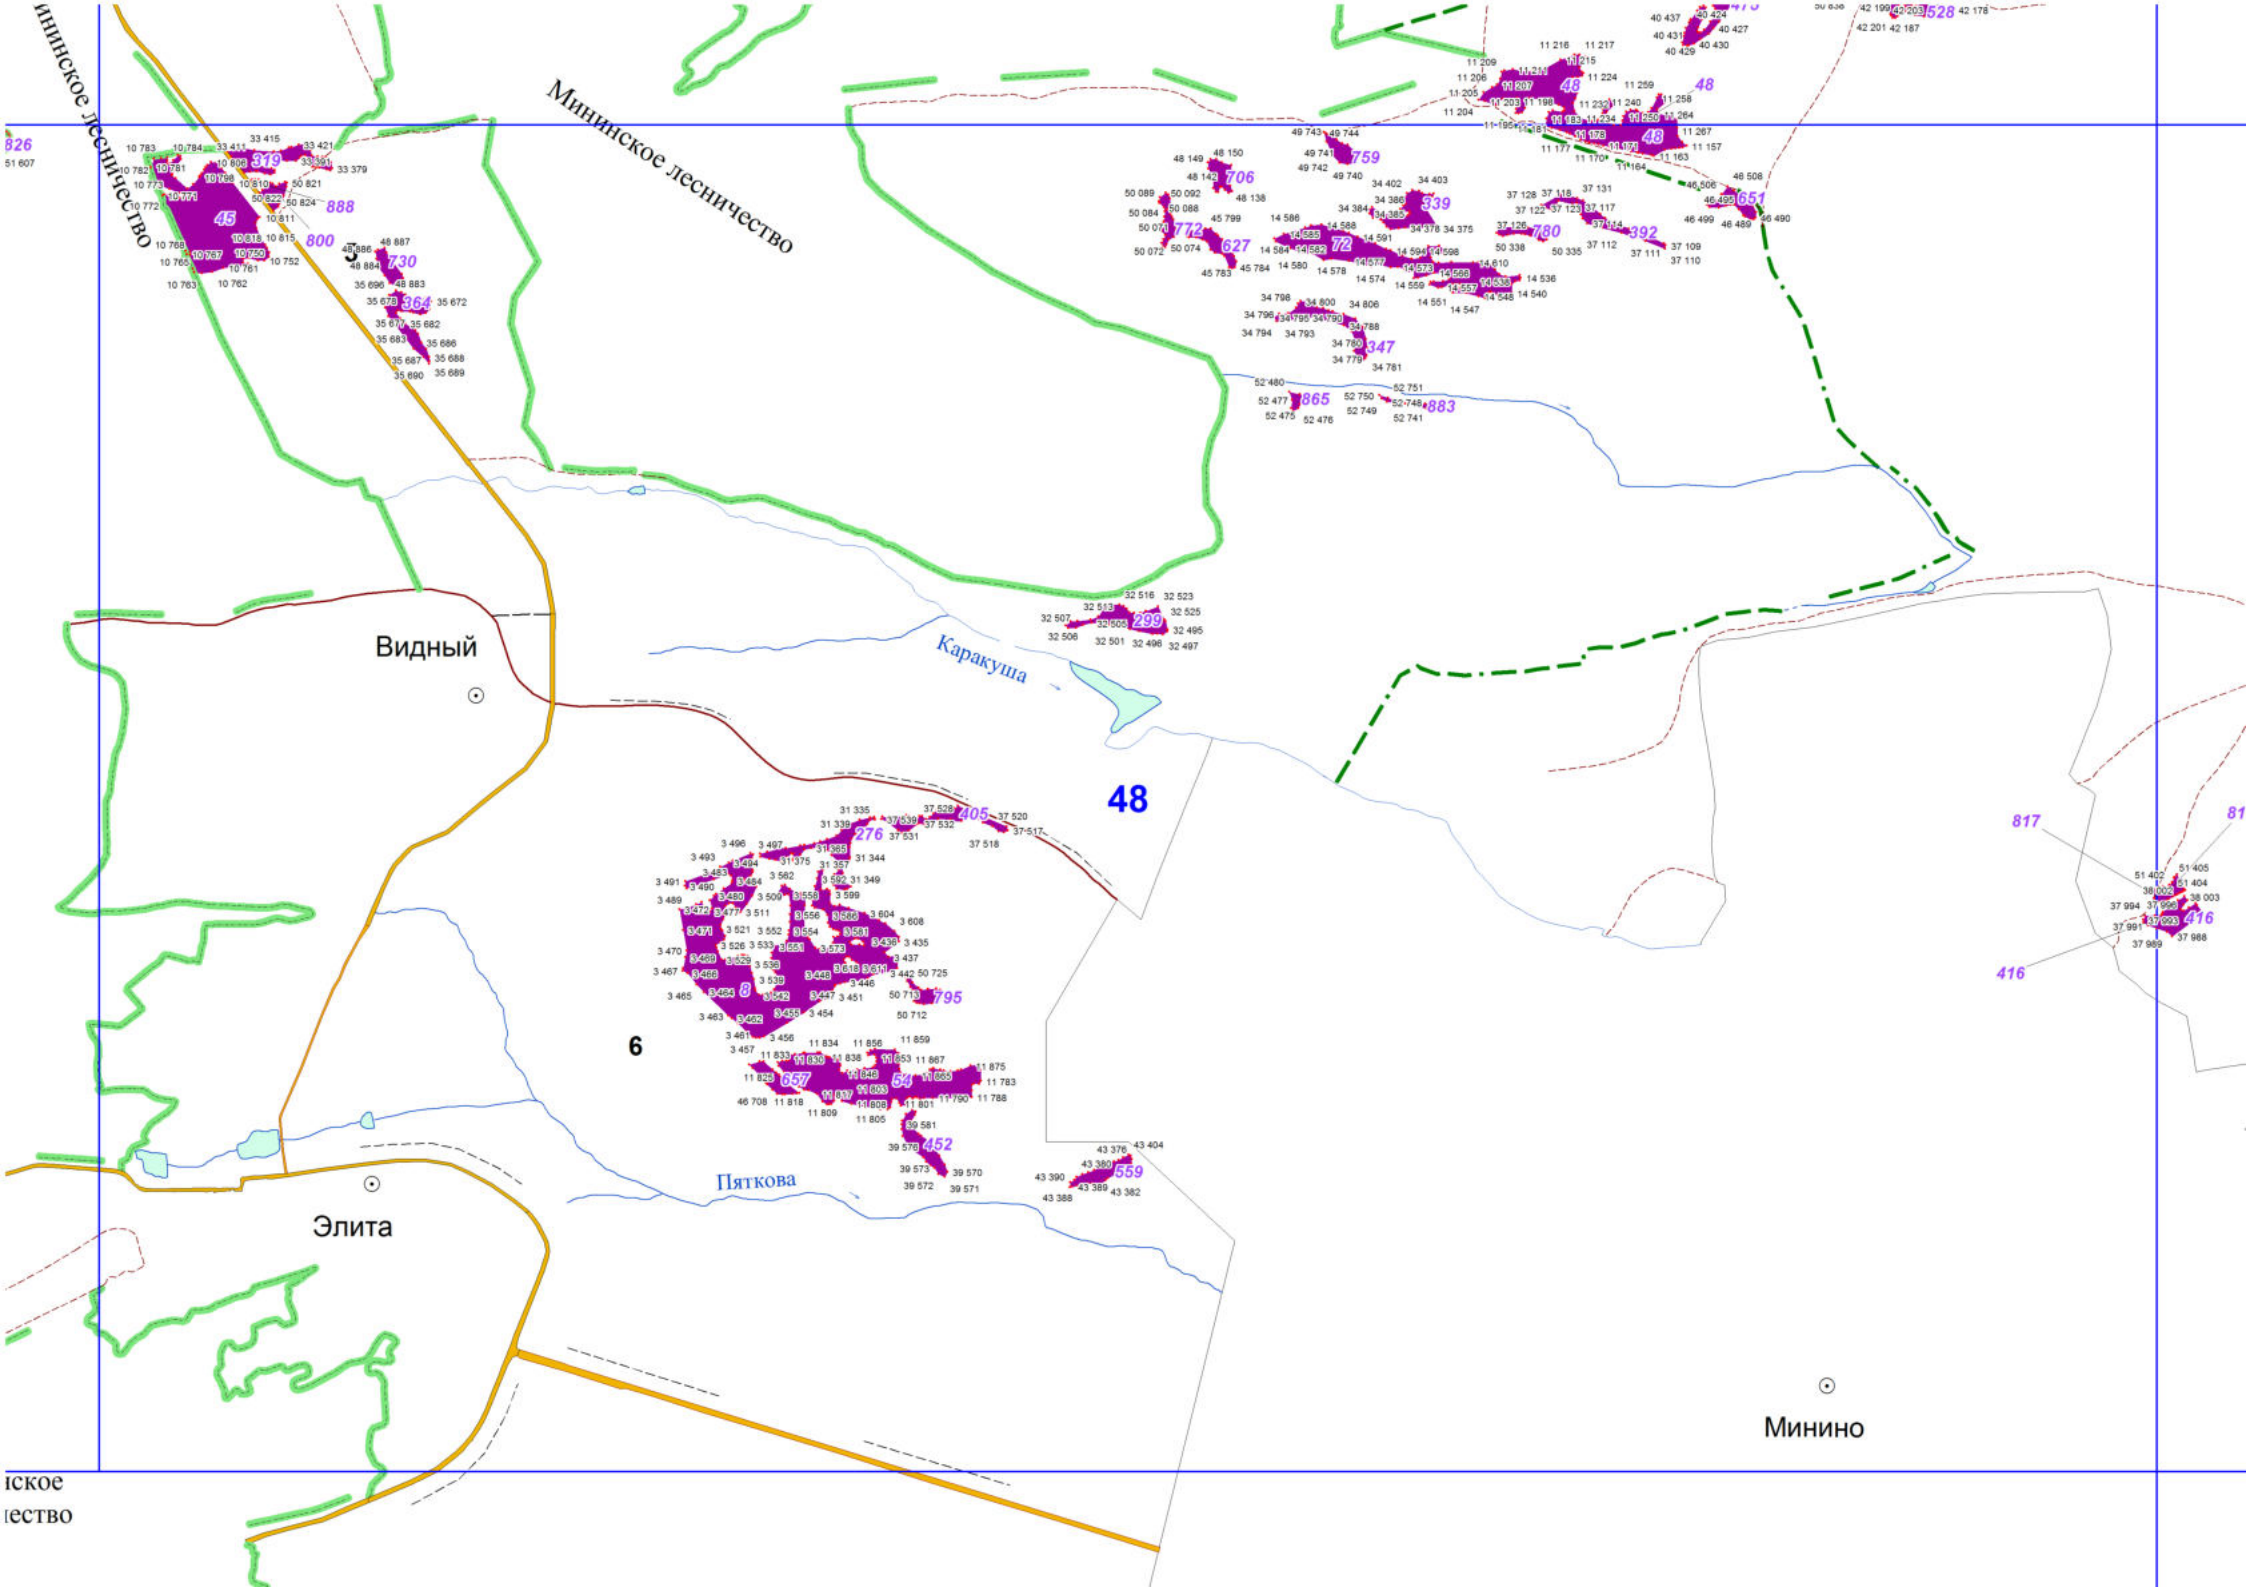

11

42

Мини́нское лесни́цтво

Мини́нское лесни́цтво

Пруд

Устьюгское  
лесничество

4

ЯТИНО

5

Старцево

44

Устьюгское  
участковое  
лесничество

Индустриальный

Черемушка

875  
52.624  
52.625

Мининское лесничество

Мининское лесничество

Видный

Каракуша

48

Элита

Пятковка

Минино

Иское ество