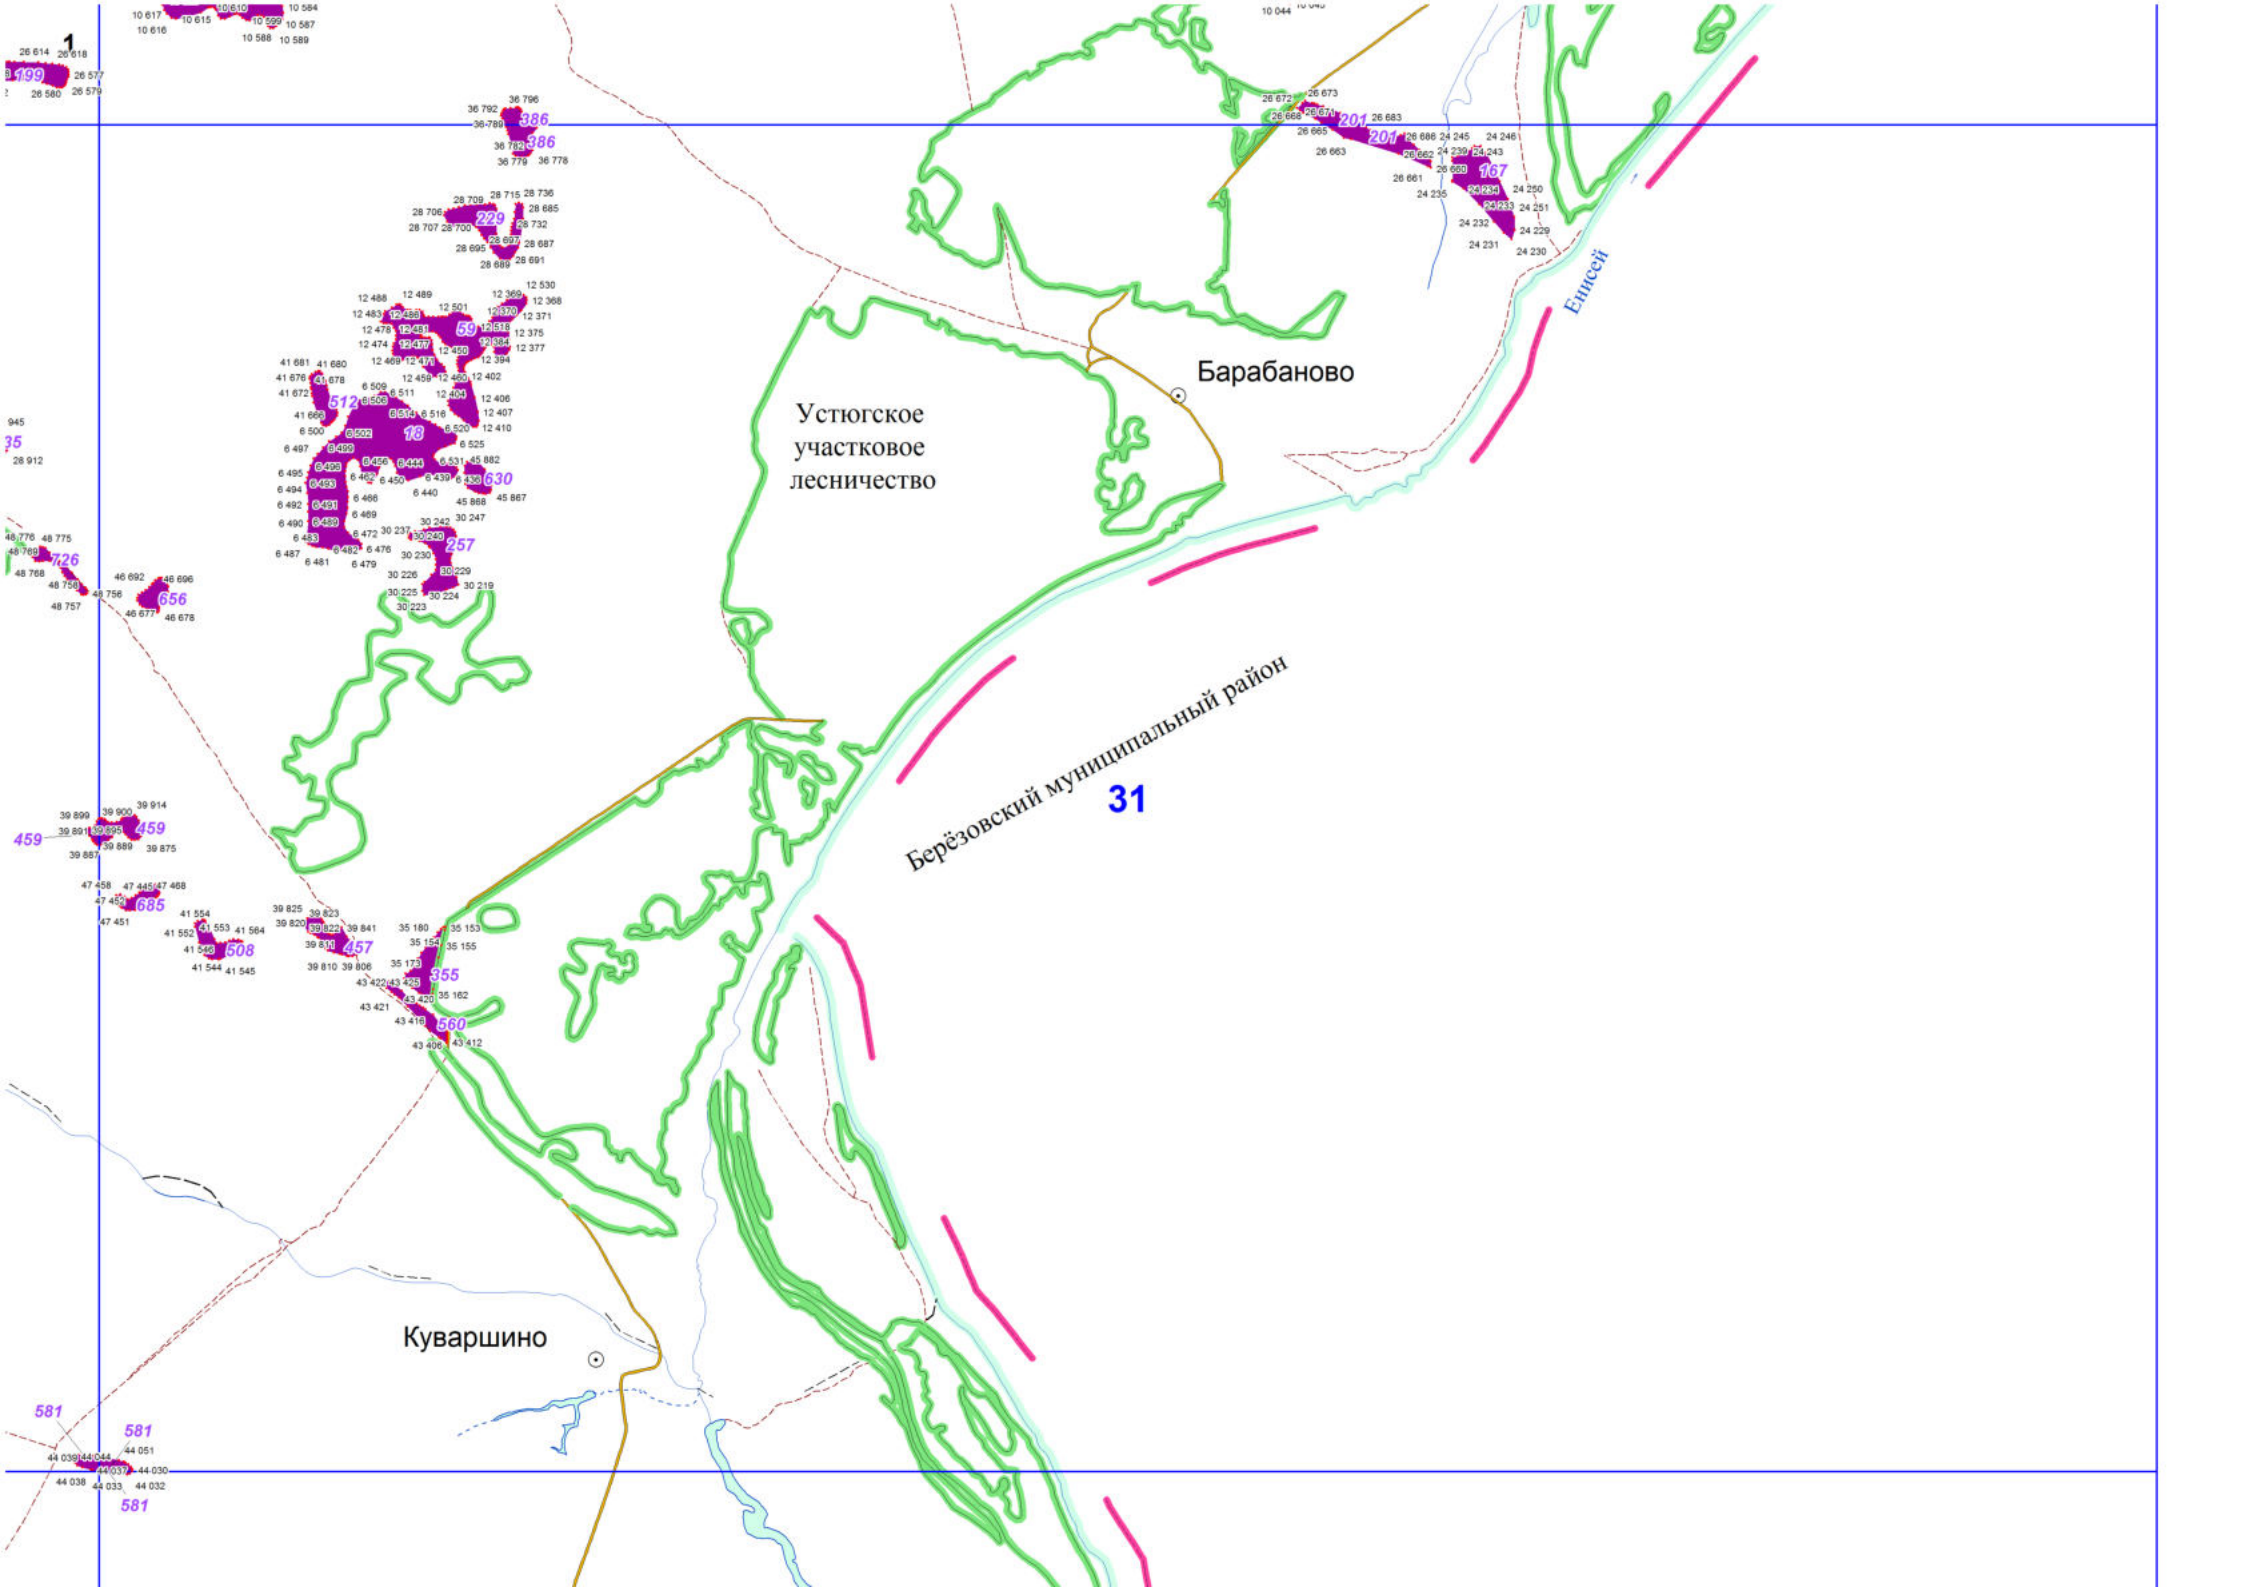

Устюгское
участковое
лесничество

Барабаново

Енисей

Берёзовский муниципальный район

31

Куваршино