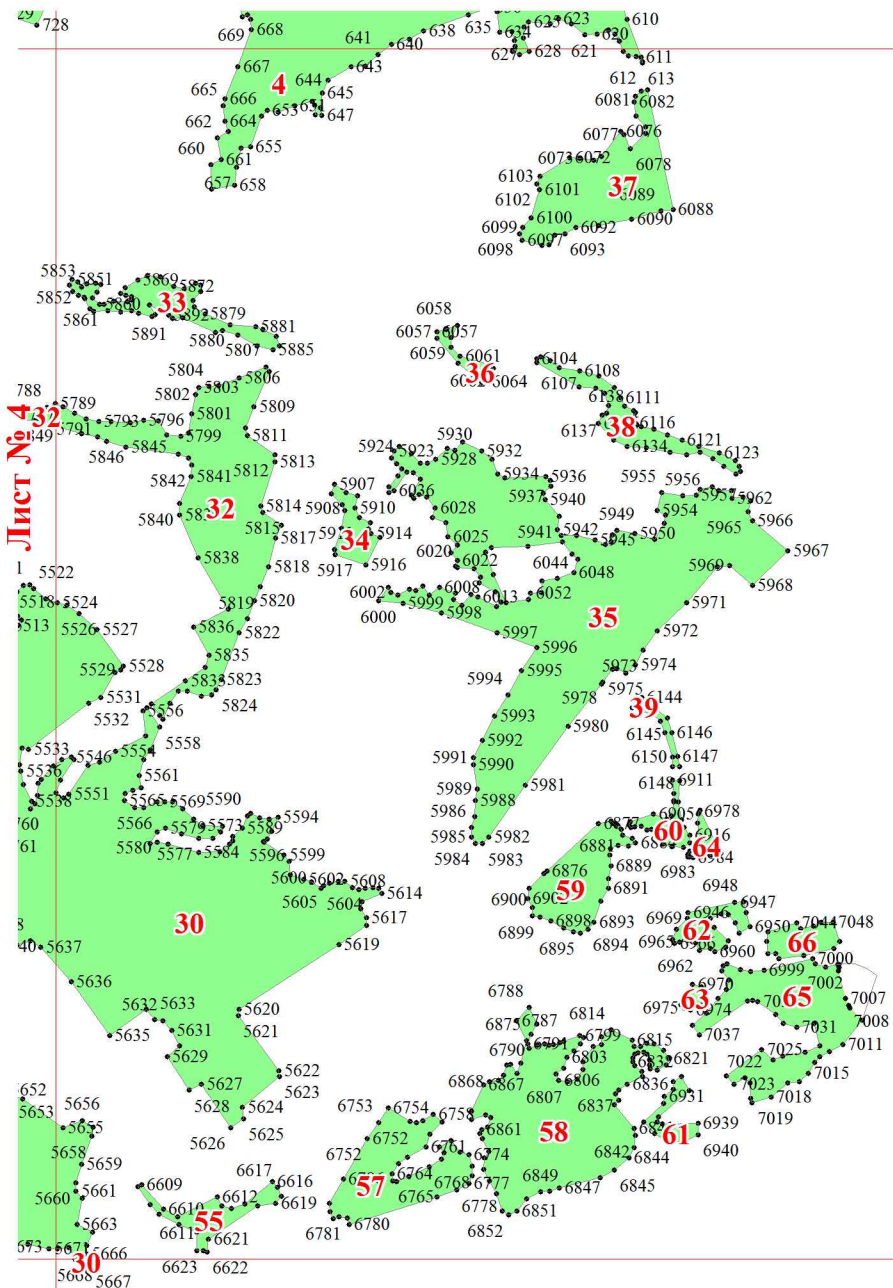

Приложение № 34 к приказу Рослесхоза
от 28.02.2023 № 252

Используемые условные знаки и обозначения:

- 25 Границы и номера лесных кварталов
- 7 Номера участков
- 10 • Номера характерных точек границ объекта
- Лист № 1 Границы и номера листов
- Границы категорий защитных лесов

Лист № 1

Лист № 2

Лист № 4

Лист № 1

Лист № 2

Лист № 5

Лист № 3

Лист № 4

Лист № 6

Лист № 3

Лист № 7

Лист № 6

Лист № 10

Лист № 4

Лист № 11

Лист № 14

Лист № 10

12491 12490
12487 12488
12523 12486 12494
12521 12522 12497 12631 12630
12514 12512 12505 12500 12649 12639
12513 12516 12504 12552 12548 12649 12641
12500 12501 12552 12645 12646 12641
12541 12555 12557 12644
12555 12556 12562 12626
12566 12565 12562 12628
12576 12576
12577 12576 12582
12587 12586 12584
12593 12594
12624 12590
12651 12599
150 153 151 157 152 156 154 155