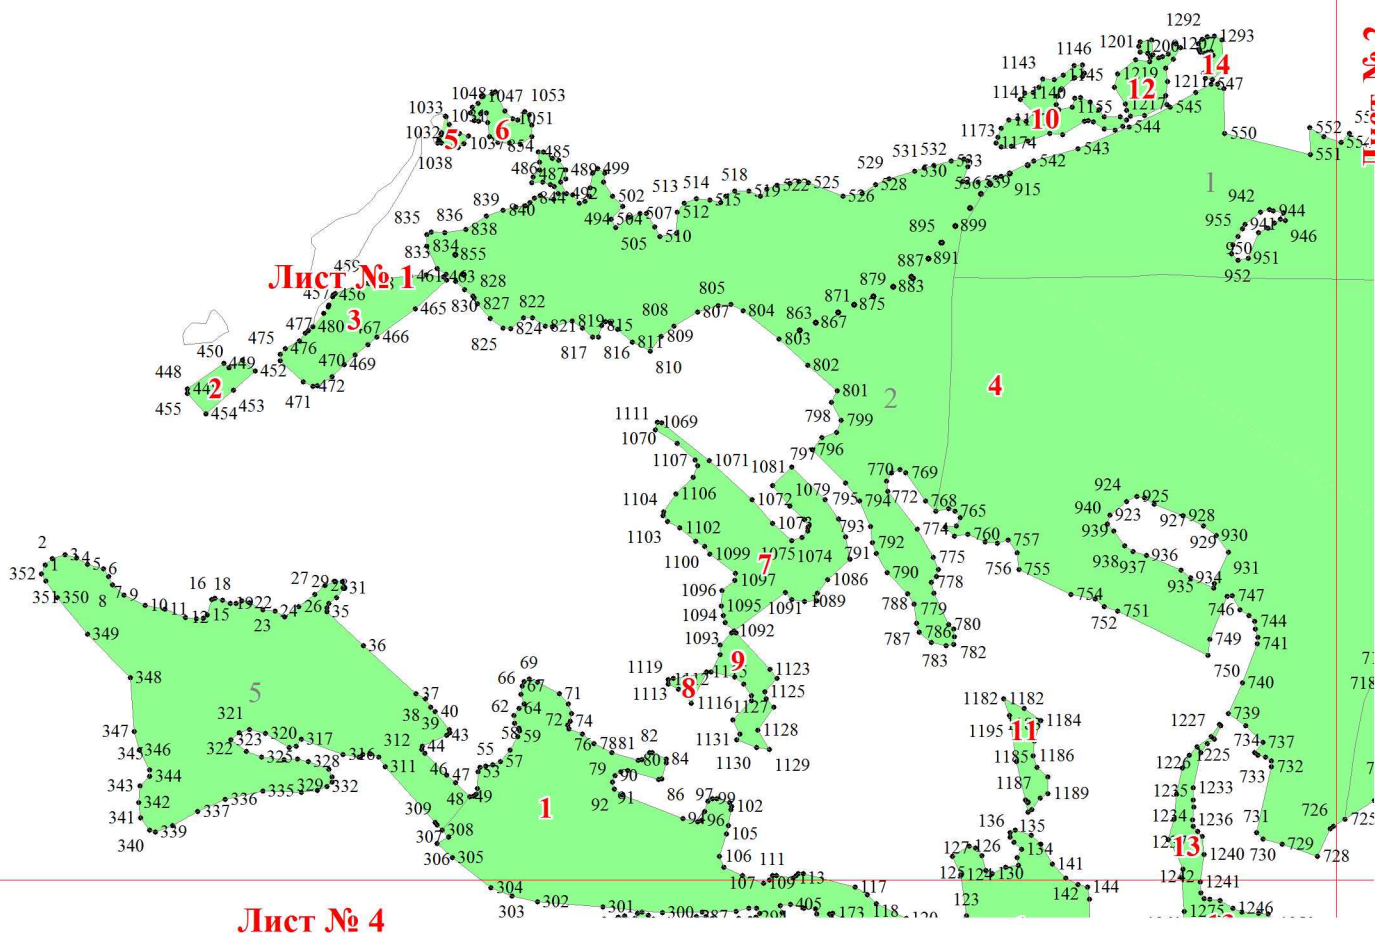

Графическое описание местоположения границ земель, на которых
располагаются ценные леса (противоэрозионные леса), на территории
Ущерпского участкового лесничества Клинцовского лесничества Брянской
области

Приложение № 34 к приказу Рослесхоза
от 28.02.2023 № 252

Используемые условные знаки и обозначения:

- 25 Границы и номера лесных кварталов
- 7 Номера участков
- 10 • Номера характерных точек границ объекта
- Лист № 1 Границы и номера листов
- Границы категорий защитных лесов