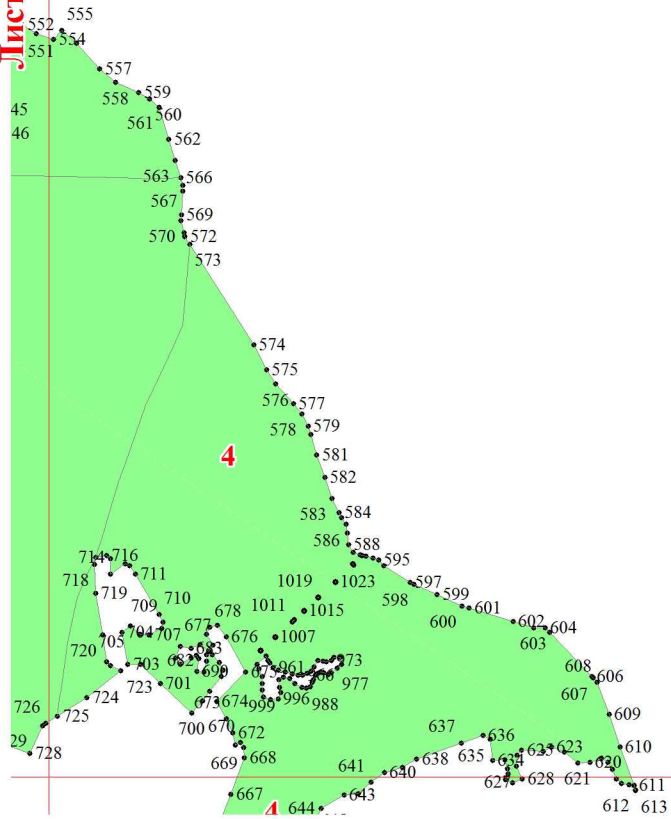

Приложение № 34 к приказу Рослесхоза
от 28.02.2023 № 252

Используемые условные знаки и обозначения:

- 25 Границы и номера лесных кварталов
- 7 Номера участков
- 10 • Номера характерных точек границ объекта
- Лист № 1 Границы и номера листов
- Границы категорий защитных лесов

Лист № 1

Лист № 2

Лист № 4

Лист № 1

Лист № 2

Лист № 5

Лист № 3

Лист № 4