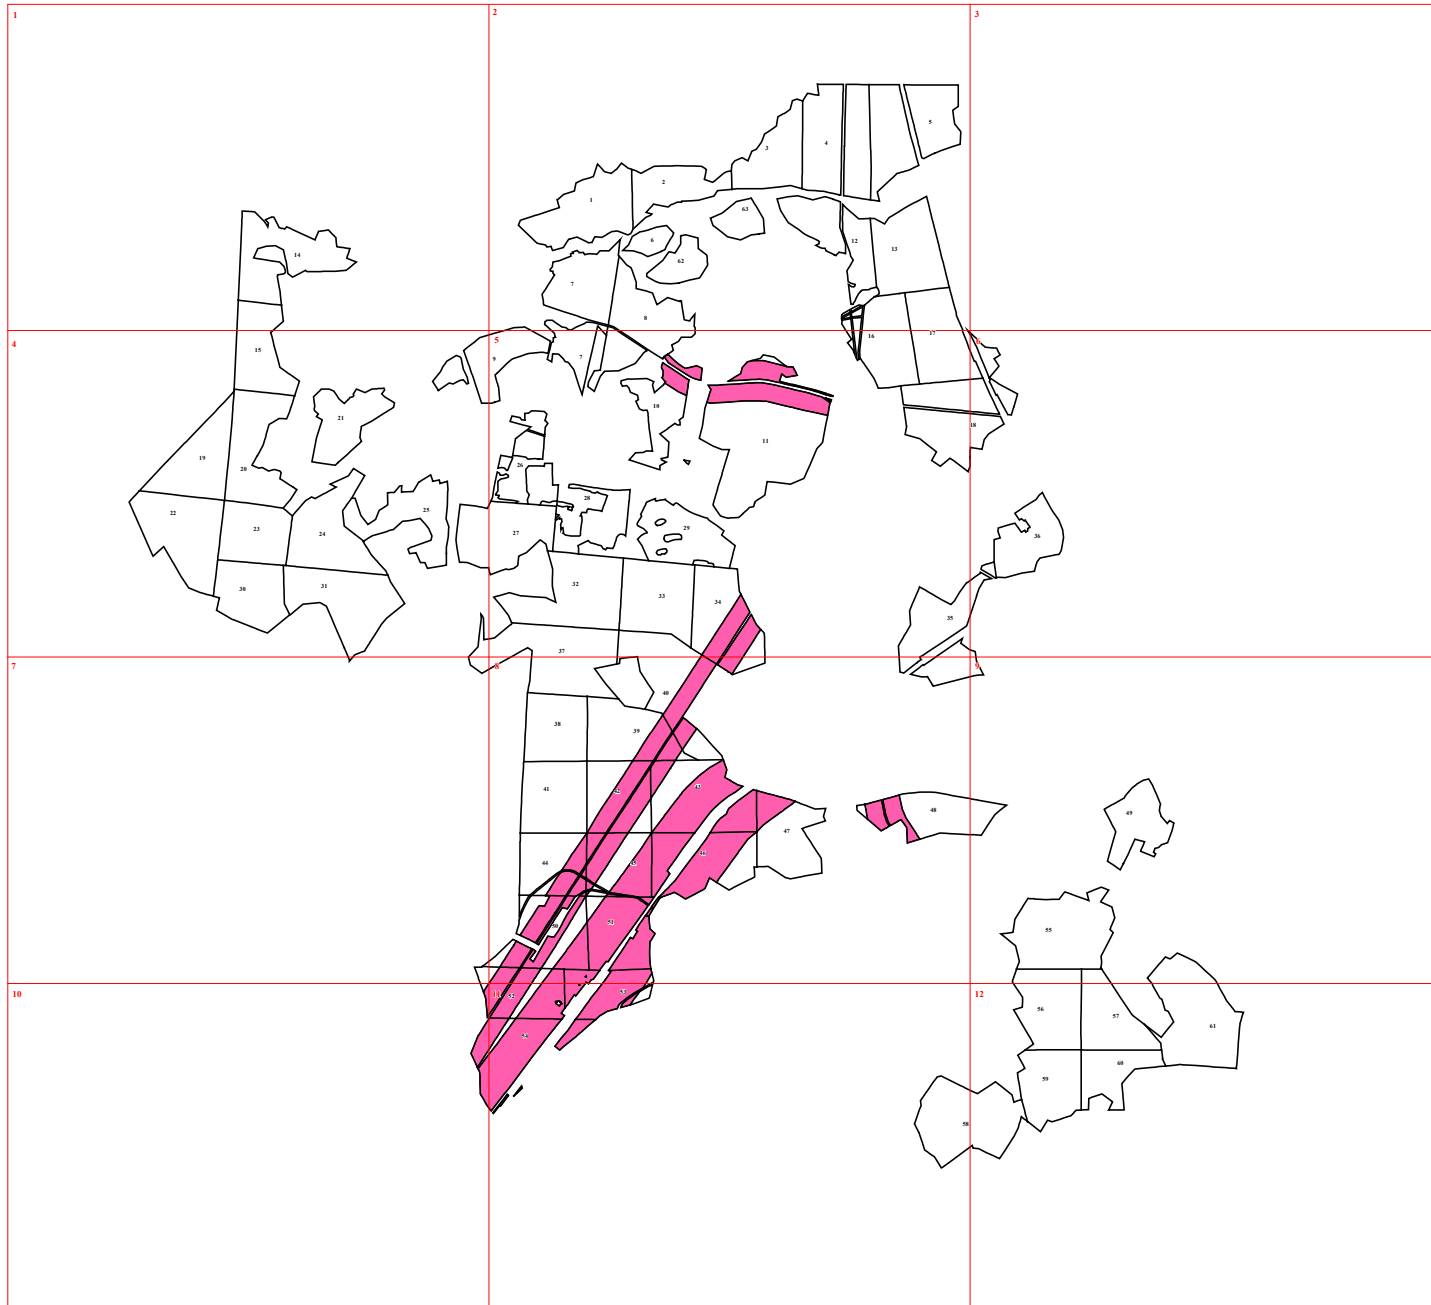

**Графическое описание местоположения границ земель, на которых располагаются леса,  
выполняющие функции защиты природных и иных объектов  
(леса, расположенные в защитных полосах лесов), на территории  
Ильинского участкового лесничества Орехово-Зуевского лесничества Московской области**