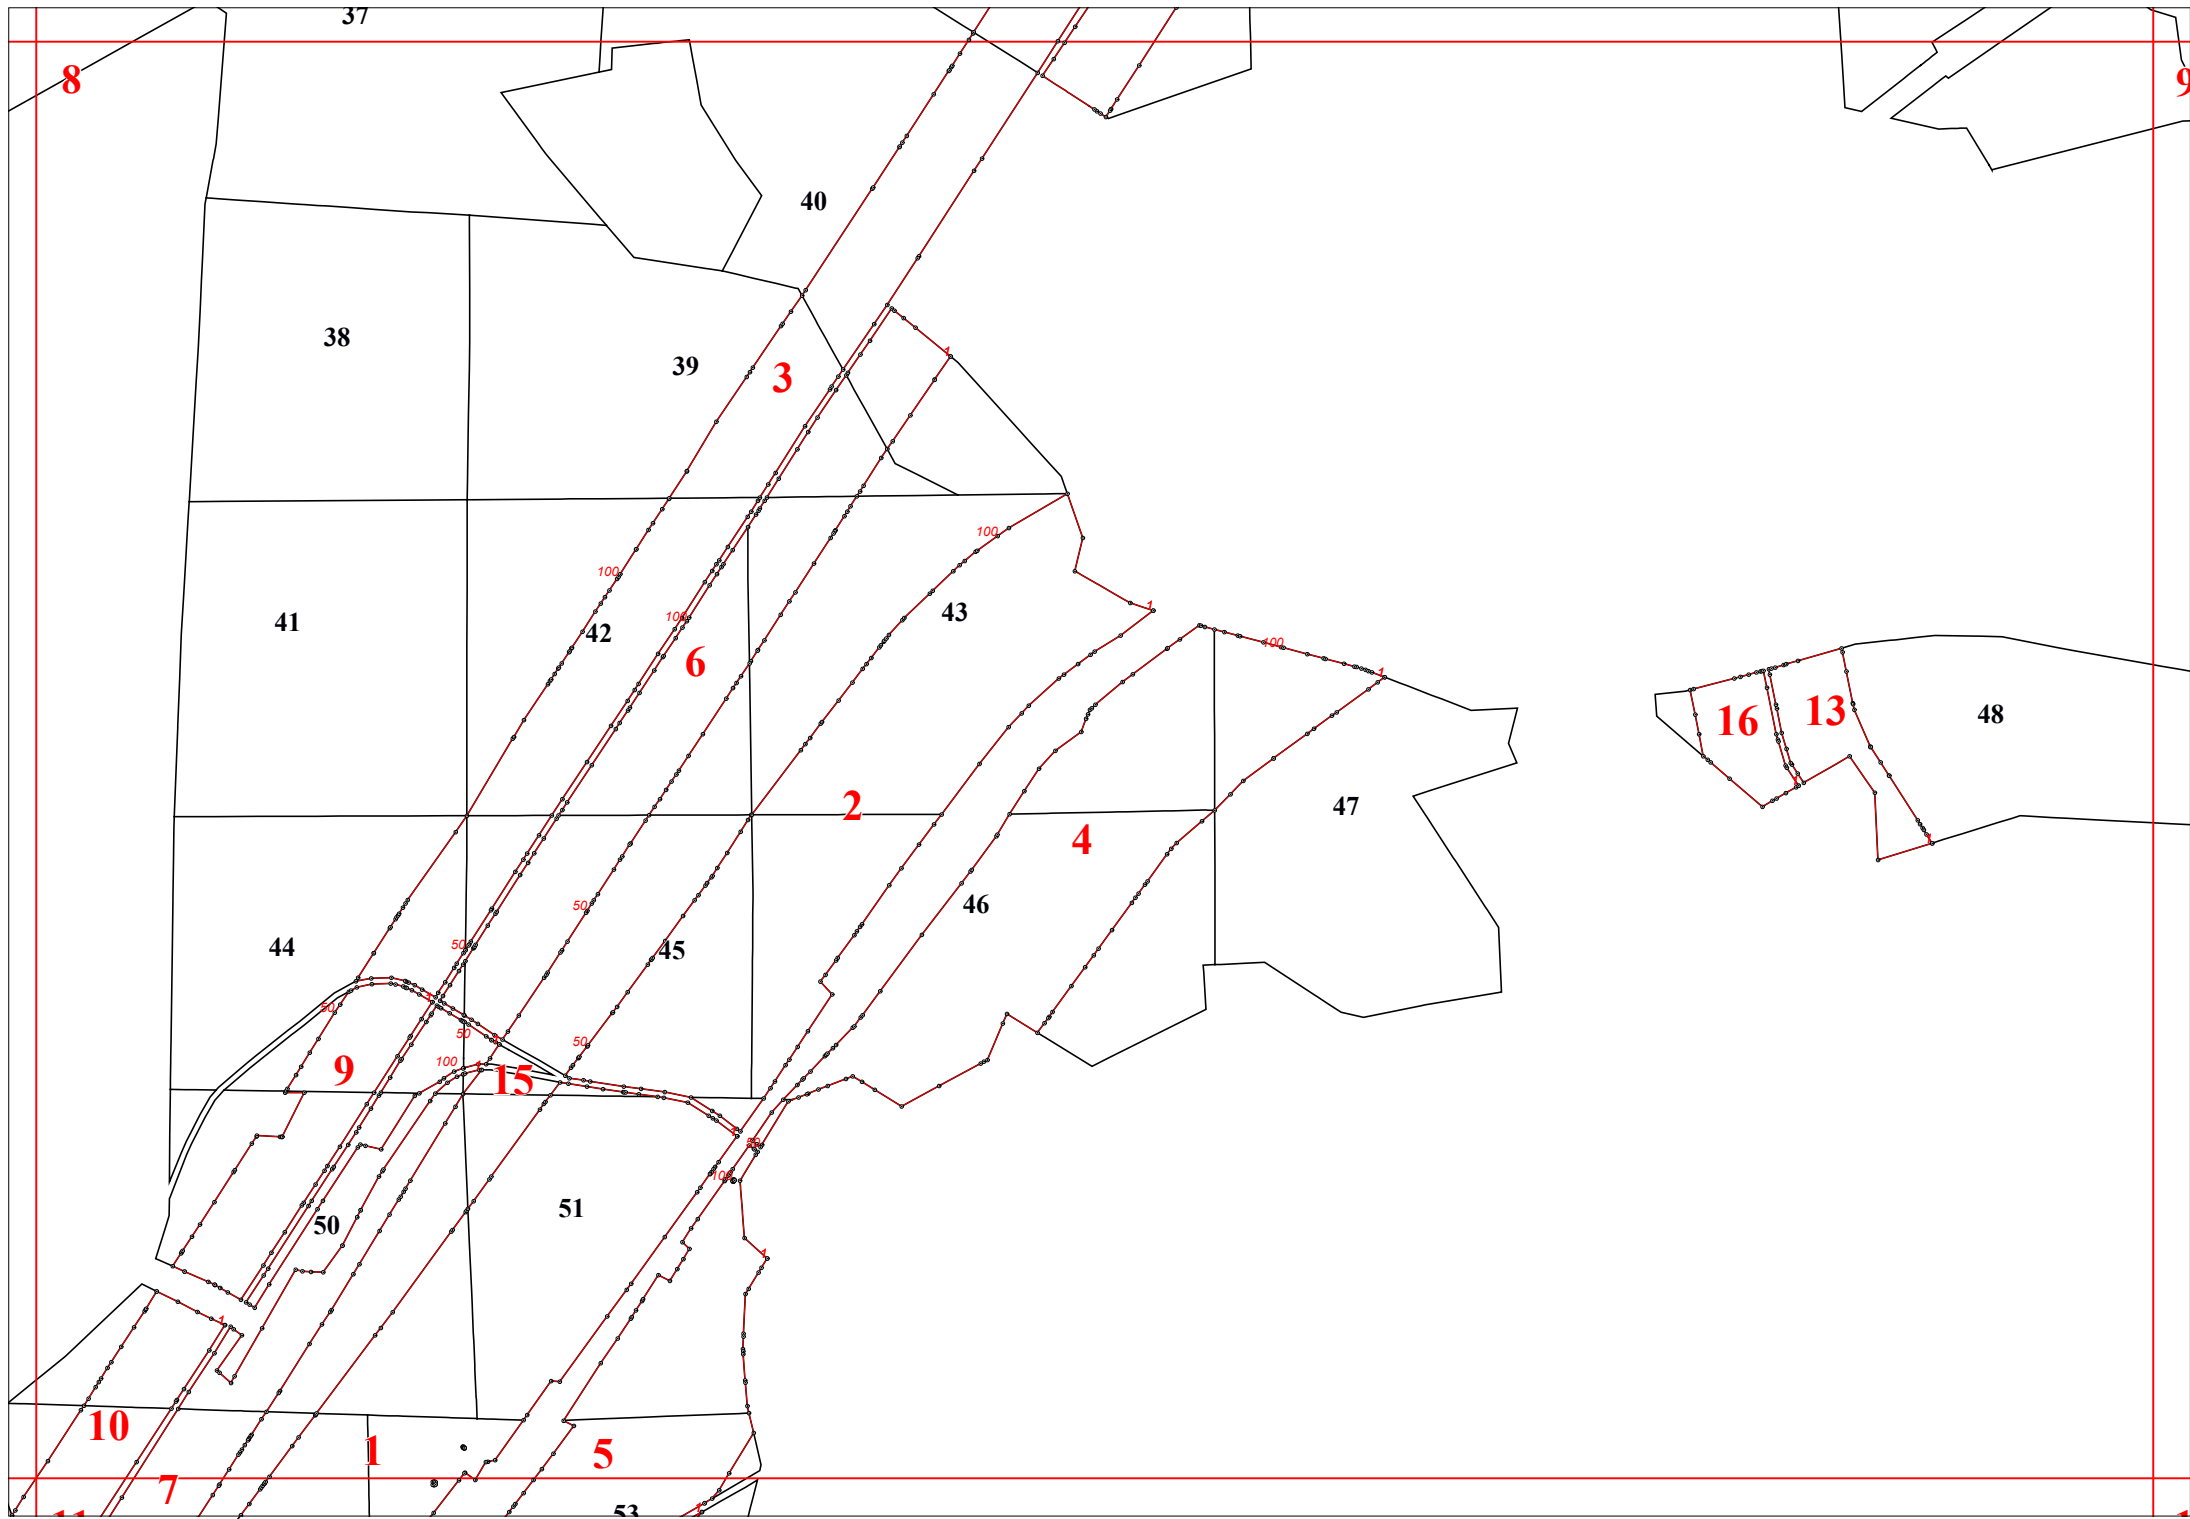

**Графическое описание местоположения границ земель, на которых располагаются леса,  
выполняющие функции защиты природных и иных объектов  
(леса, расположенные в защитных полосах лесов), на территории  
Ильинского участкового лесничества Орехово-Зуевского лесничества Московской области**

10