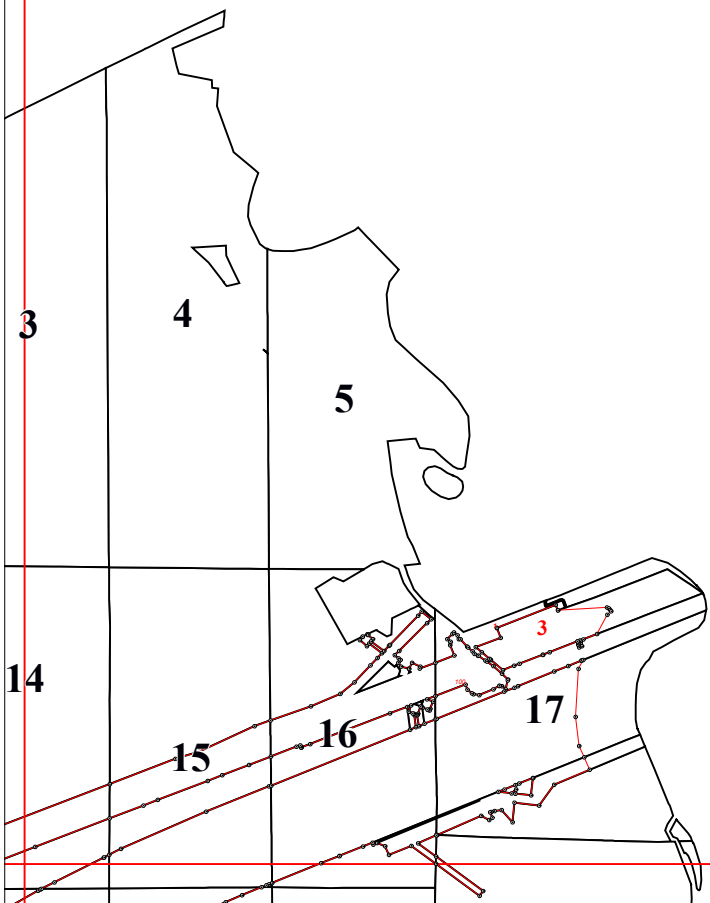

**Графическое описание местоположения границ земель, на которых  
располагаются леса, выполняющие функции защиты природных и иных объектов  
(леса, расположенные в защитных полосах лесов), на территории Городищенского  
участкового лесничества Орехово-Зуевского лесничества Московской области**

Приложение № 14 к приказу Рослесхоза  
от 28.02.2023 № 289

**1**

2

3

6