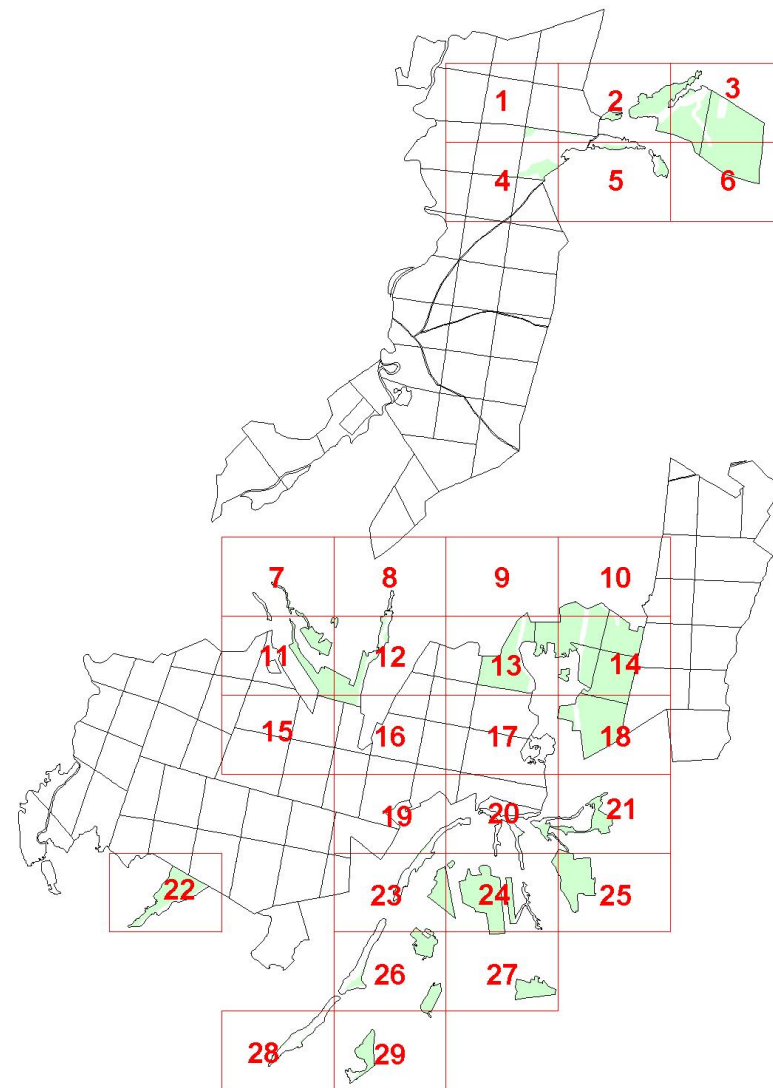

**Графическое описание местоположения границ
земель, на которых располагаются ценные леса
(лесостепные леса),
на территории Бакалинское участкового
лесничества Туймазинского лесничества
Республики Башкортостан**

Приложение № 8 к приказу Рослесхоза
от 27.02.2023 № 201

Условные обозначения:

- 1 номера листов
- 3 номера участков
- 61 номера лесных кварталов
- границы лесных кварталов
- границы листов
- границы категорий защитных лесов
- 45 номера характерных точек границ объекта

188
190
194
196
197
199
201

219
212

226
224
223
222

232

233
234

236

240

237
238

239

1
2

3
5

7
8

10

12

14

16
18