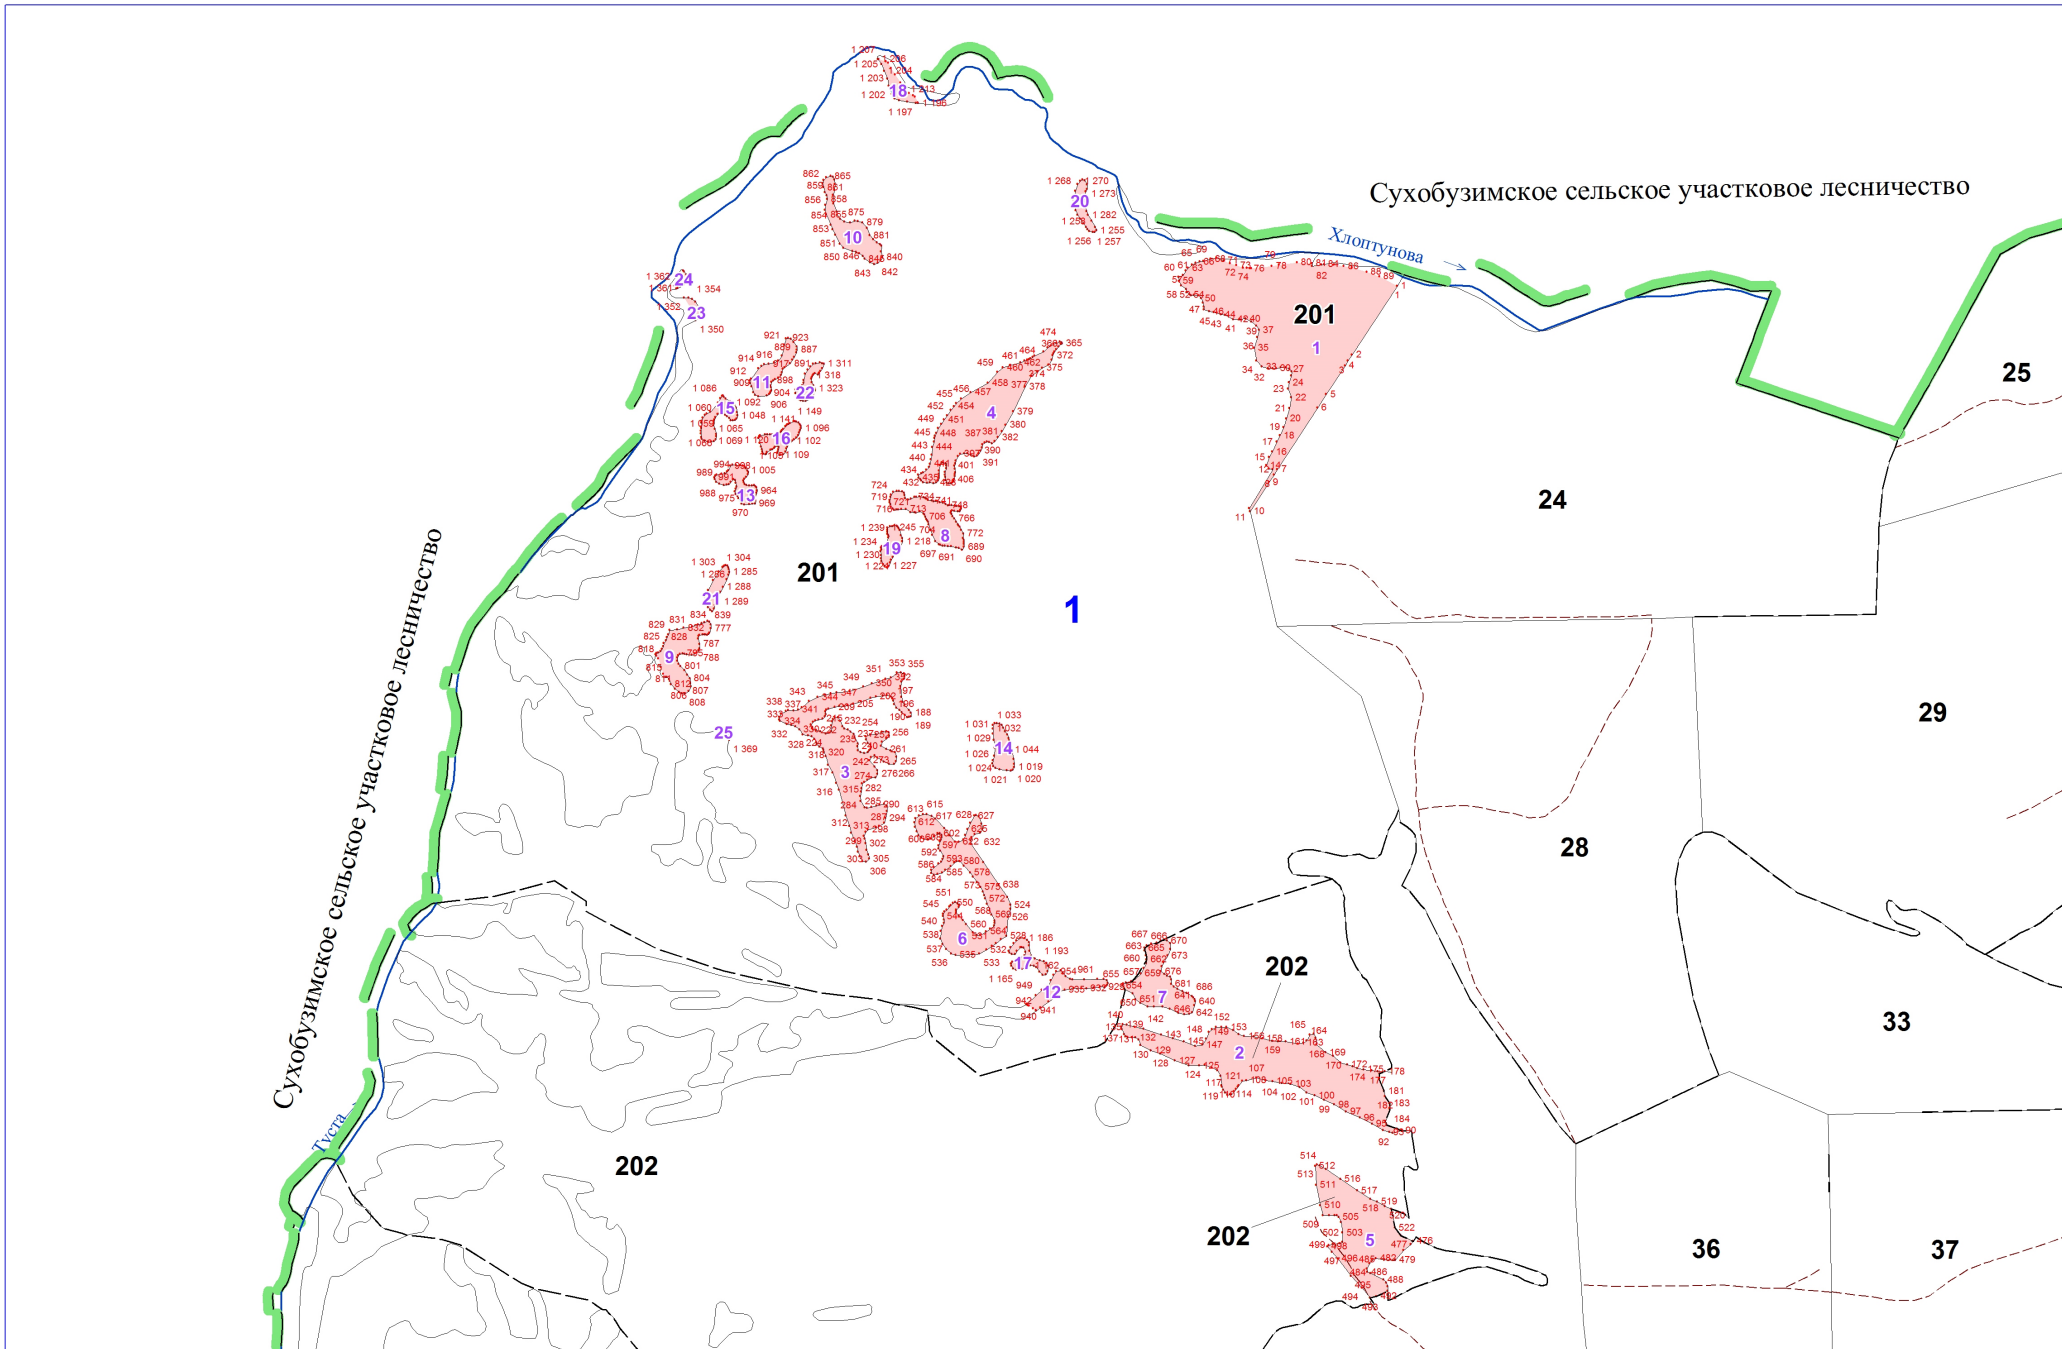

**Графическое описание местоположения границ земель,
на которых располагаются леса,
расположенные на особо охраняемых природных территориях,
на территории Кононовского участкового лесничества
Сухобузимского лесничества Красноярского края**

Сухобузимское сельское участковое лесничество

201

1

25

24

201

1

29

28

202

33

202

202

36

37

35