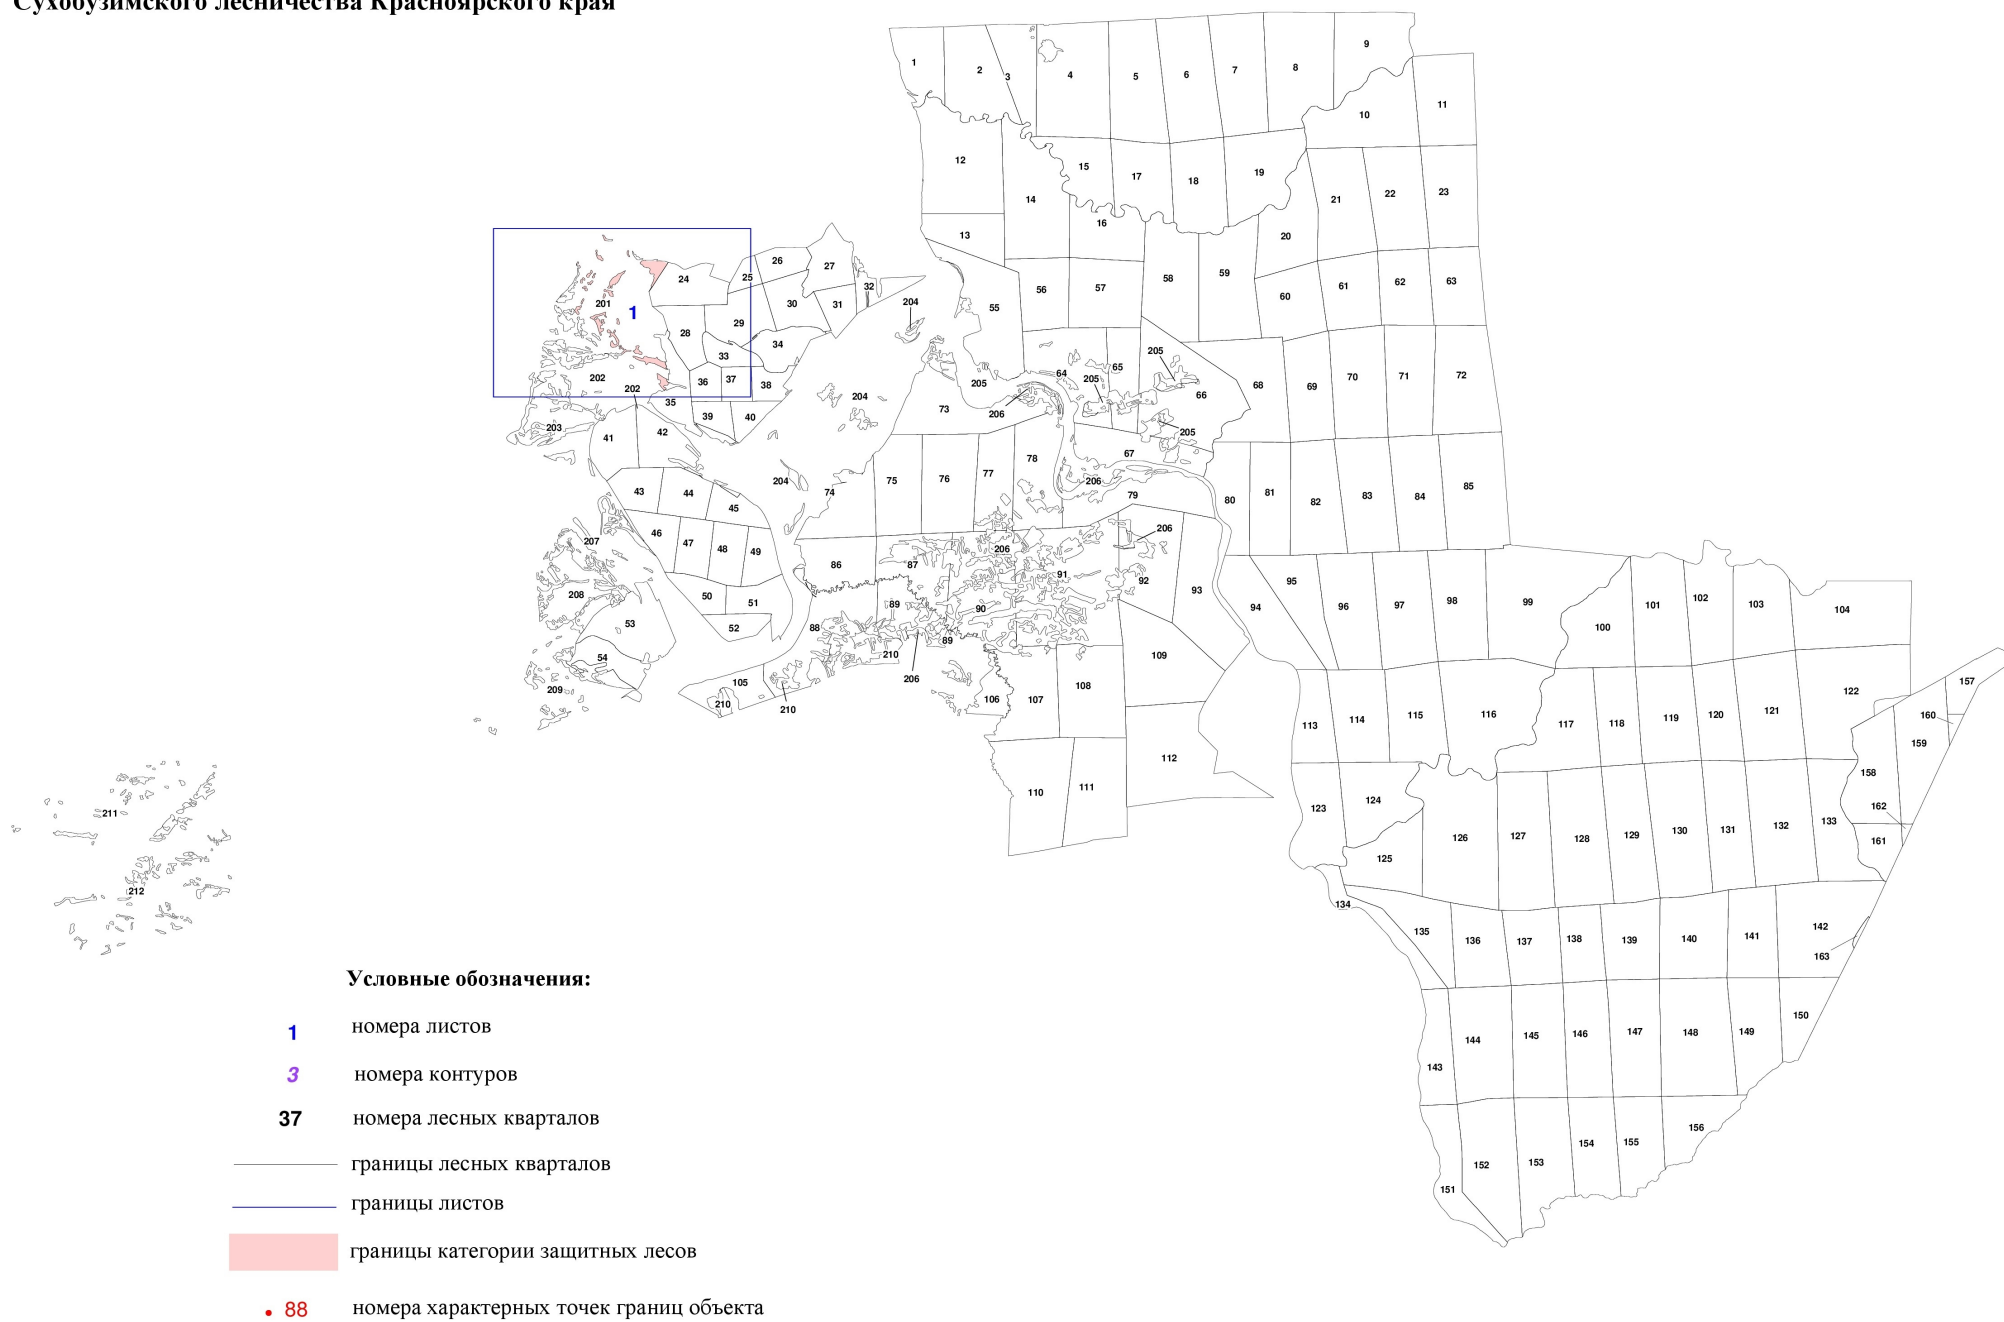

**Графическое описание местоположения границ земель,
на которых располагаются леса,
расположенные на особо охраняемых природных территориях,
на территории Кононовского участкового лесничества
Сухобузимского лесничества Красноярского края**

Сухобузимское сельское участковое лесничество

201

1

25

24

201

1

29

28

202

33

202

202

36

37

35