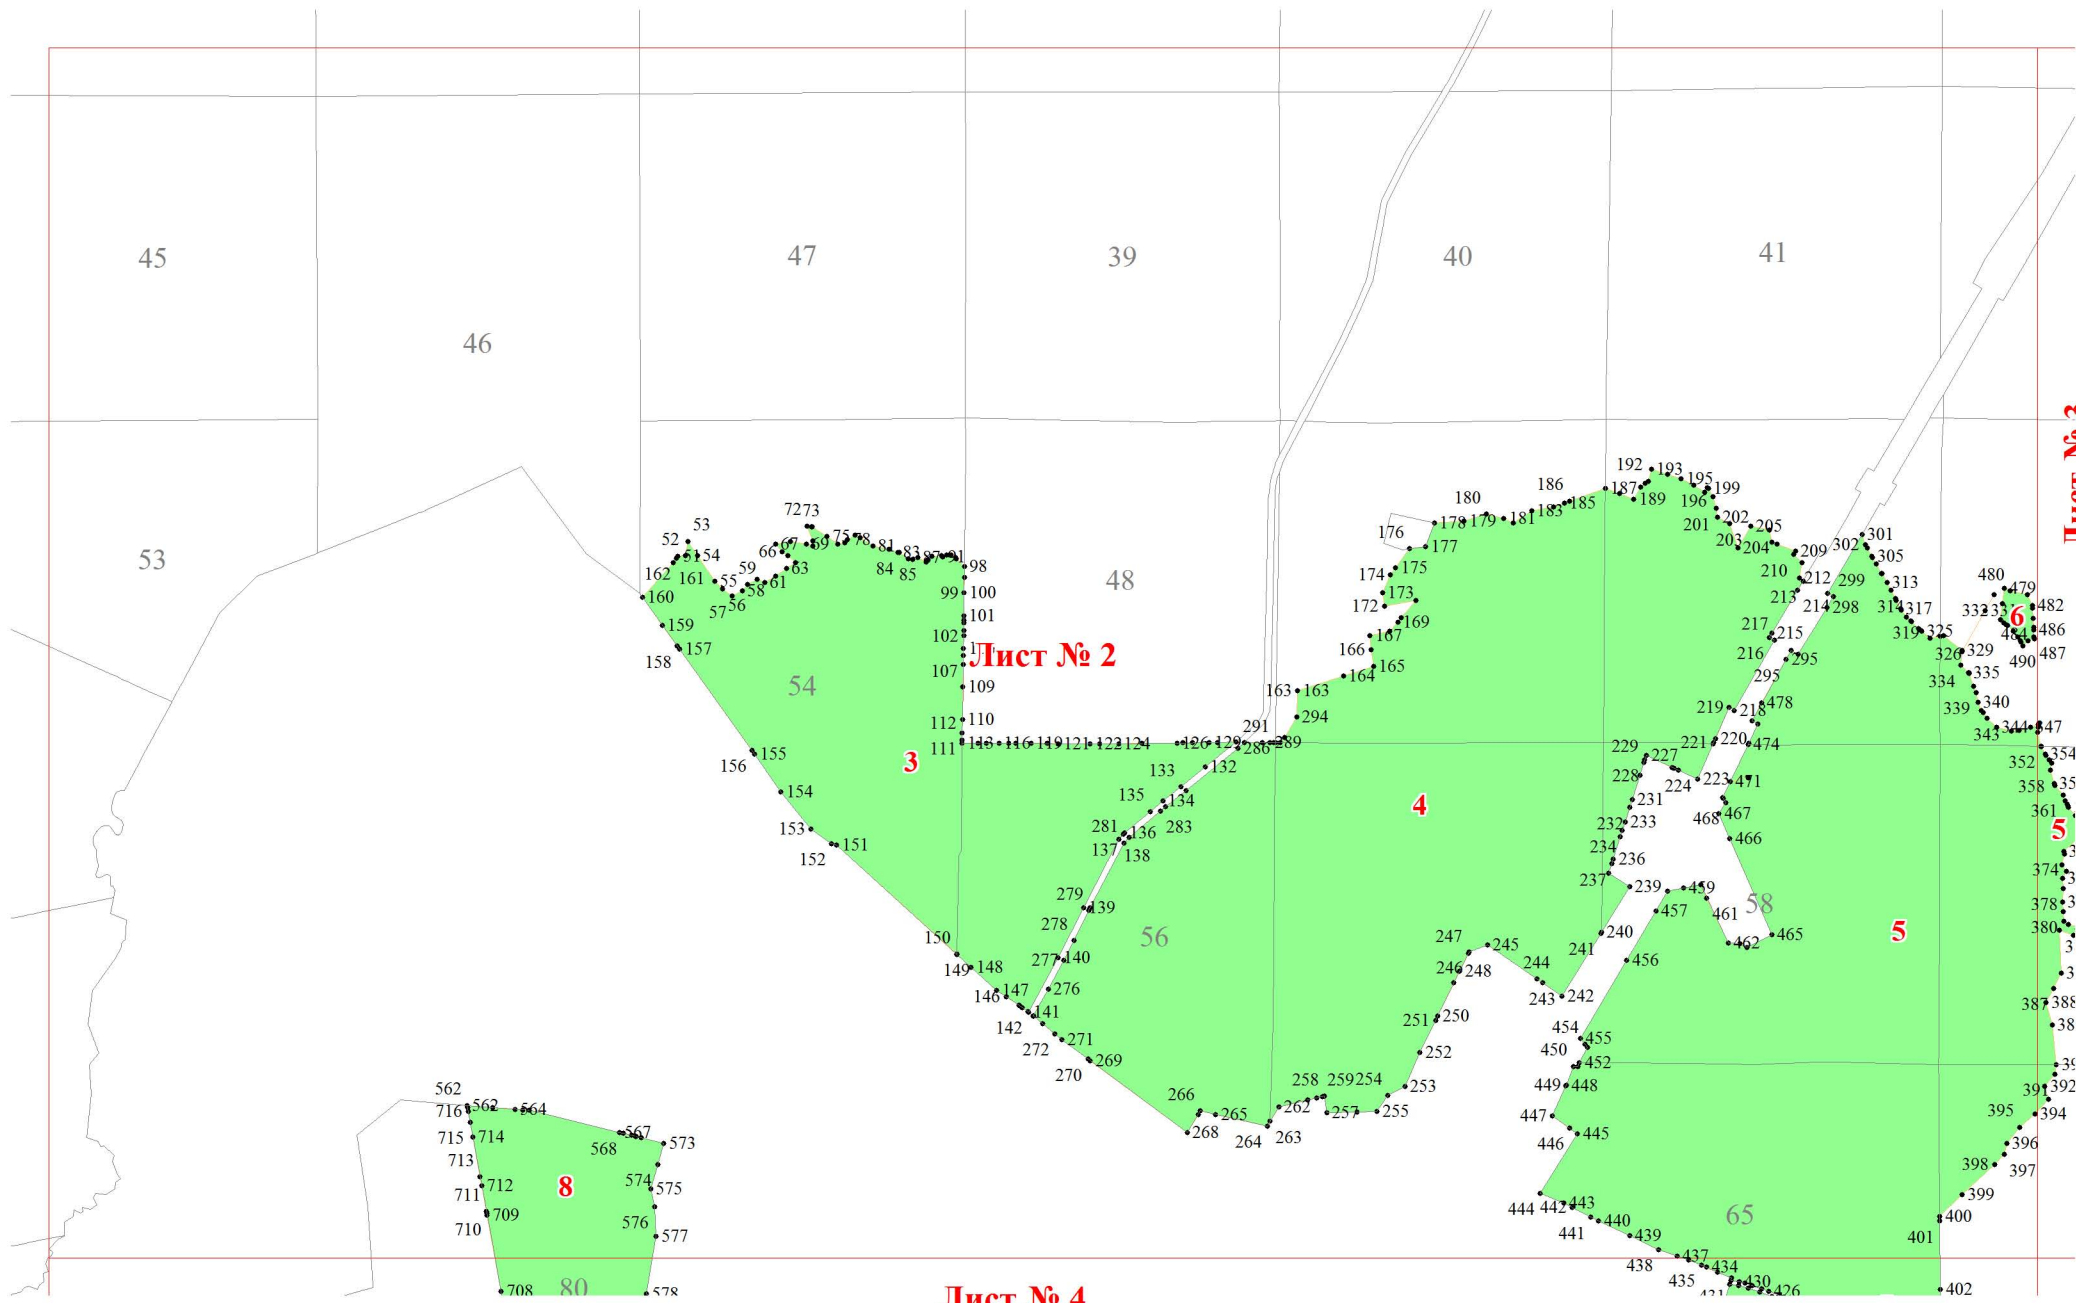

**Графическое описание местоположения границ земель, на которых  
располагаются особо защитные участки лесов «участки лесов вокруг  
сельских населенных пунктов и садовых товариществ», на территории  
Кокоревского участкового лесничества Суземского лесничества Брянской  
области**

Приложение № 47 к приказу Рослесхоза  
от 28.02.2023 № 250

Используемые условные знаки и обозначения:

- 25 Границы и номера лесных кварталов
- 7 Номера участков
- 10 ● Номера характерных точек границ объекта
- Лист № 1 Границы и номера листов
- Границы особо защитных участков лесов

**Лист № 1**

Лист № 4

Лист № 3

Лист № 2

Лист № 5

**Лист № 3**

**Лист № 4**

**Лист № 5**