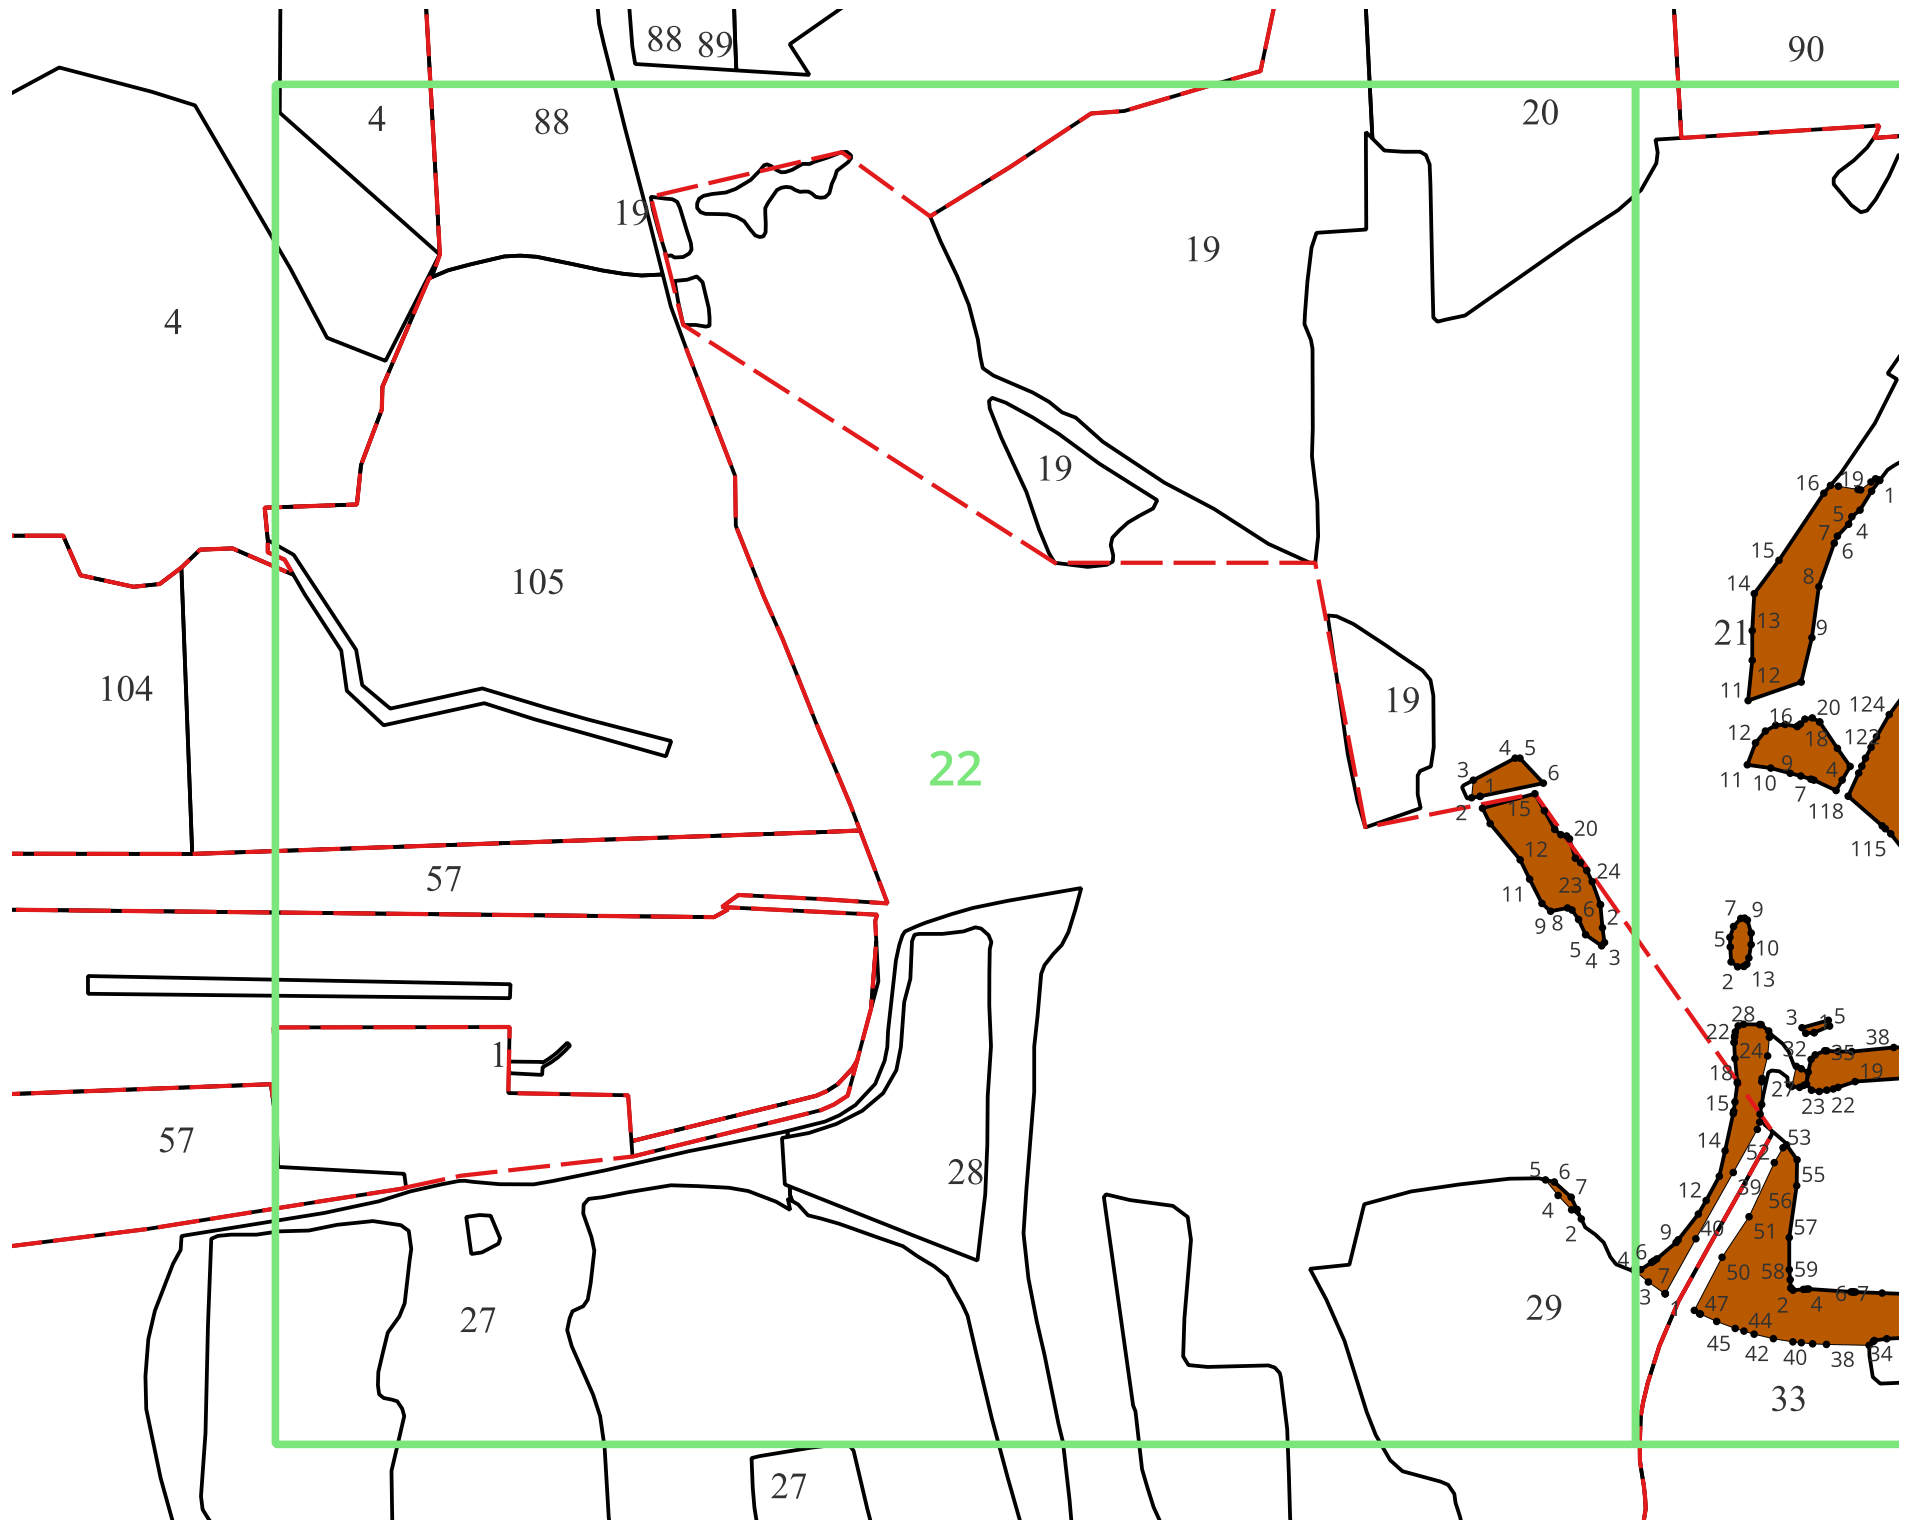

Условные обозначения

- границы урочищ
- 10123 Поворотные точки
- 22 Номер контура земельного участка
- 101 Номер квартала
- 10 Номер листа чертежа

Особо защитные участки леса

- участки леса вокруг сельских населенных пунктов и садовых товариществ

27

28

35

36

16

40

39

54

55

56

65

66

67

68

77

275

276

277

29

30

22

49

15

48