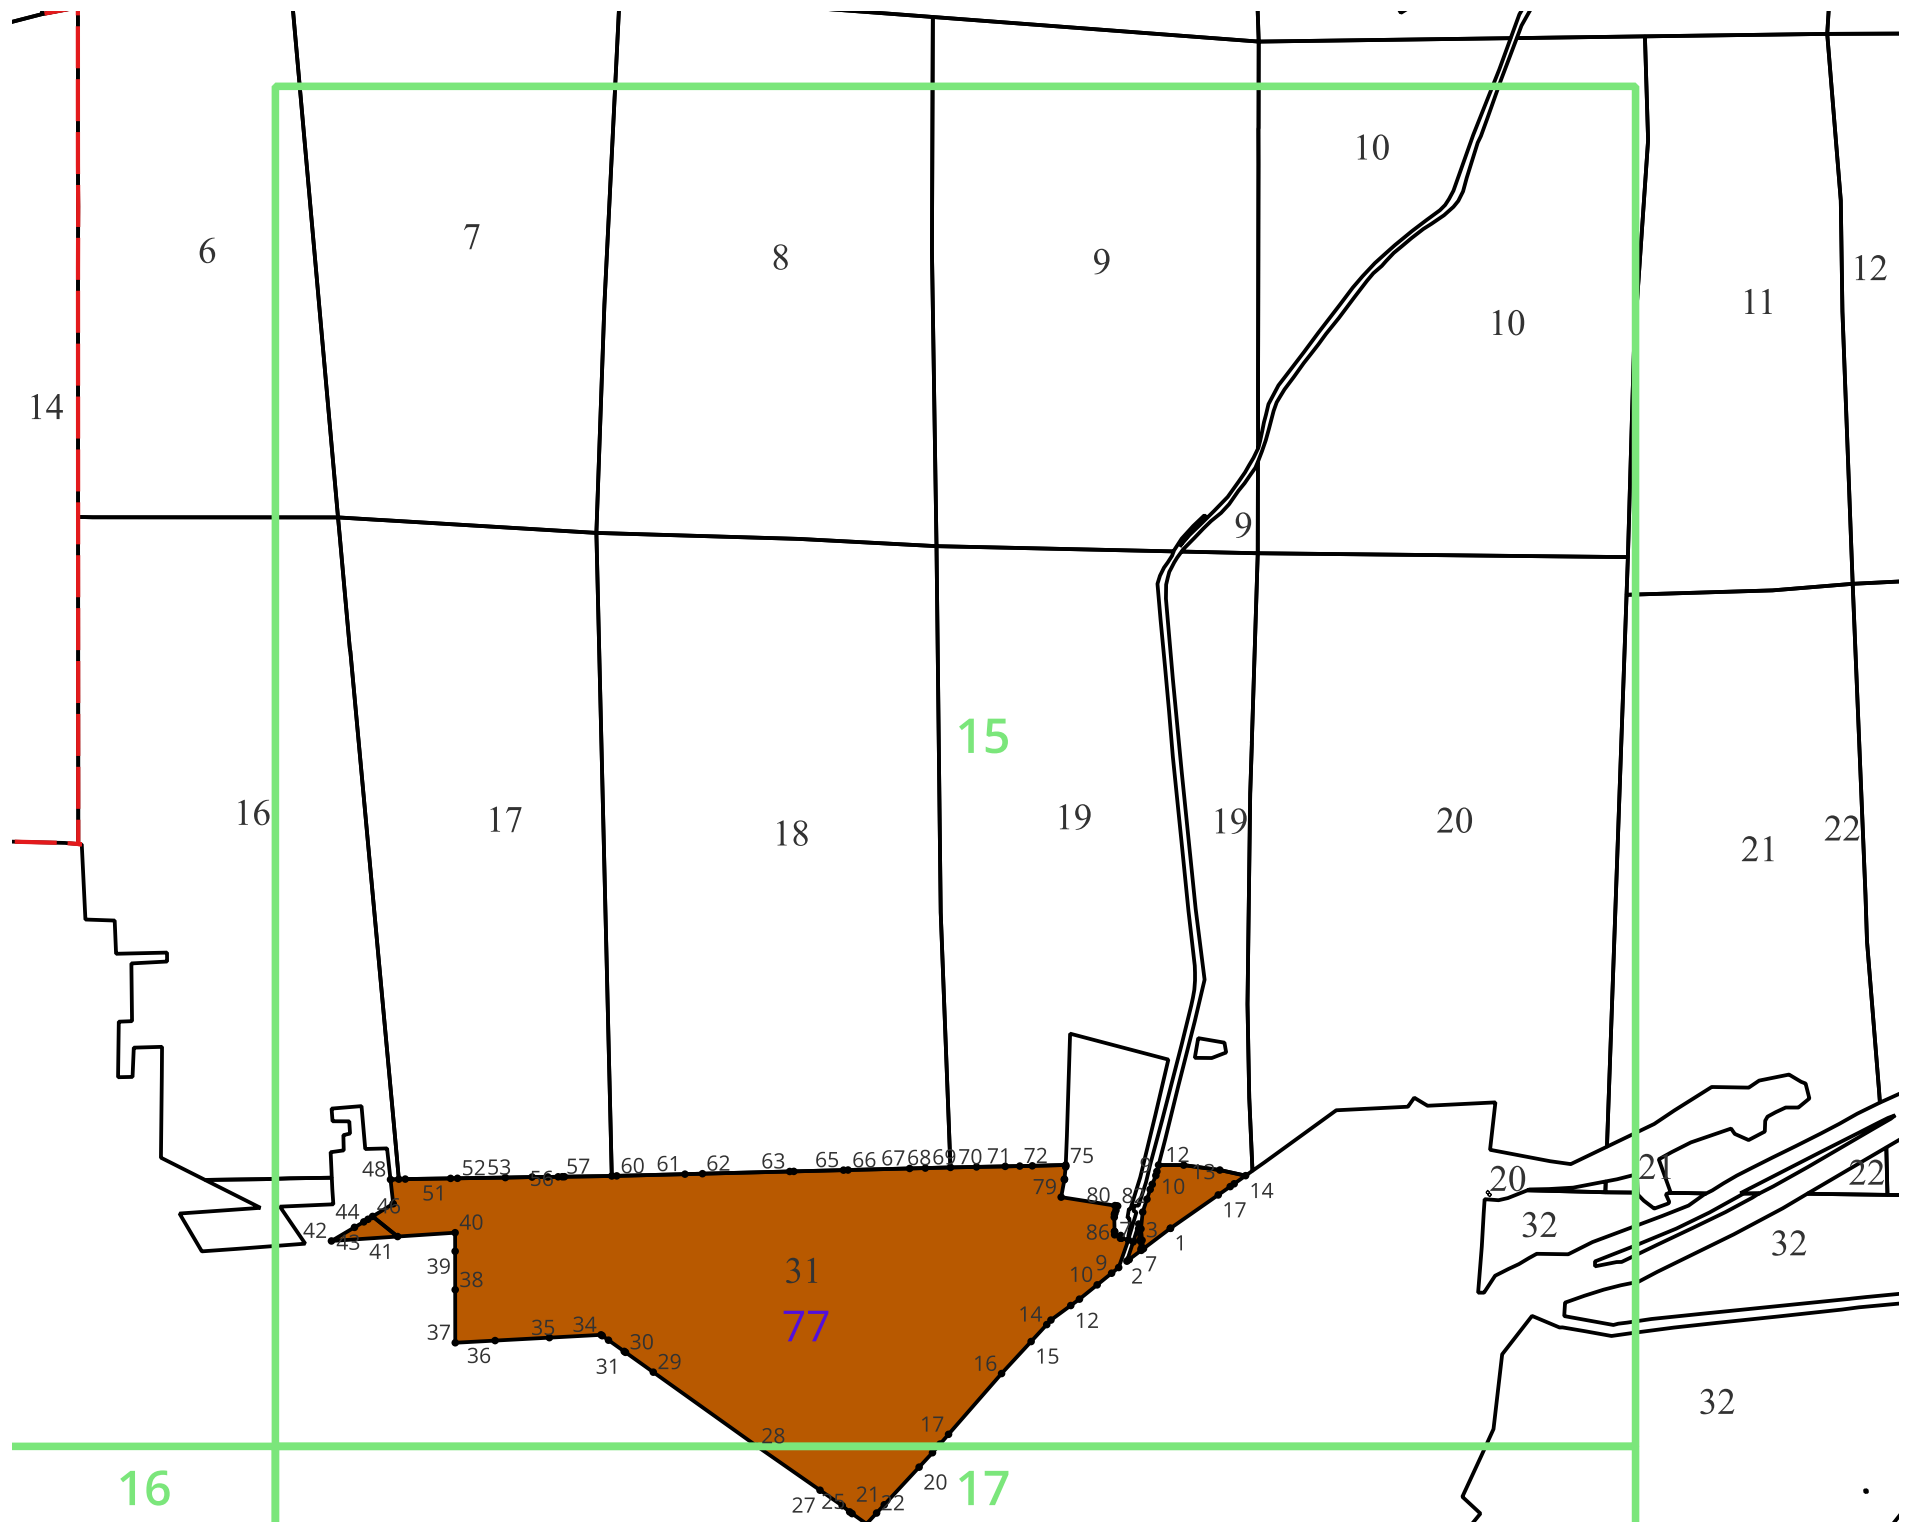

Условные обозначения

- границы урочищ
- 10123 Поворотные точки
- 22 Номер контура земельного участка
- 101 Номер квартала
- 10 Номер листа чертежа

Особо защитные участки леса

- участки леса вокруг сельских населенных пунктов и садовых товариществ

27

28

35

36

16

40

39

54

55

56

65

66

67

68

77

275

276

277

29

30

22

49

15

48