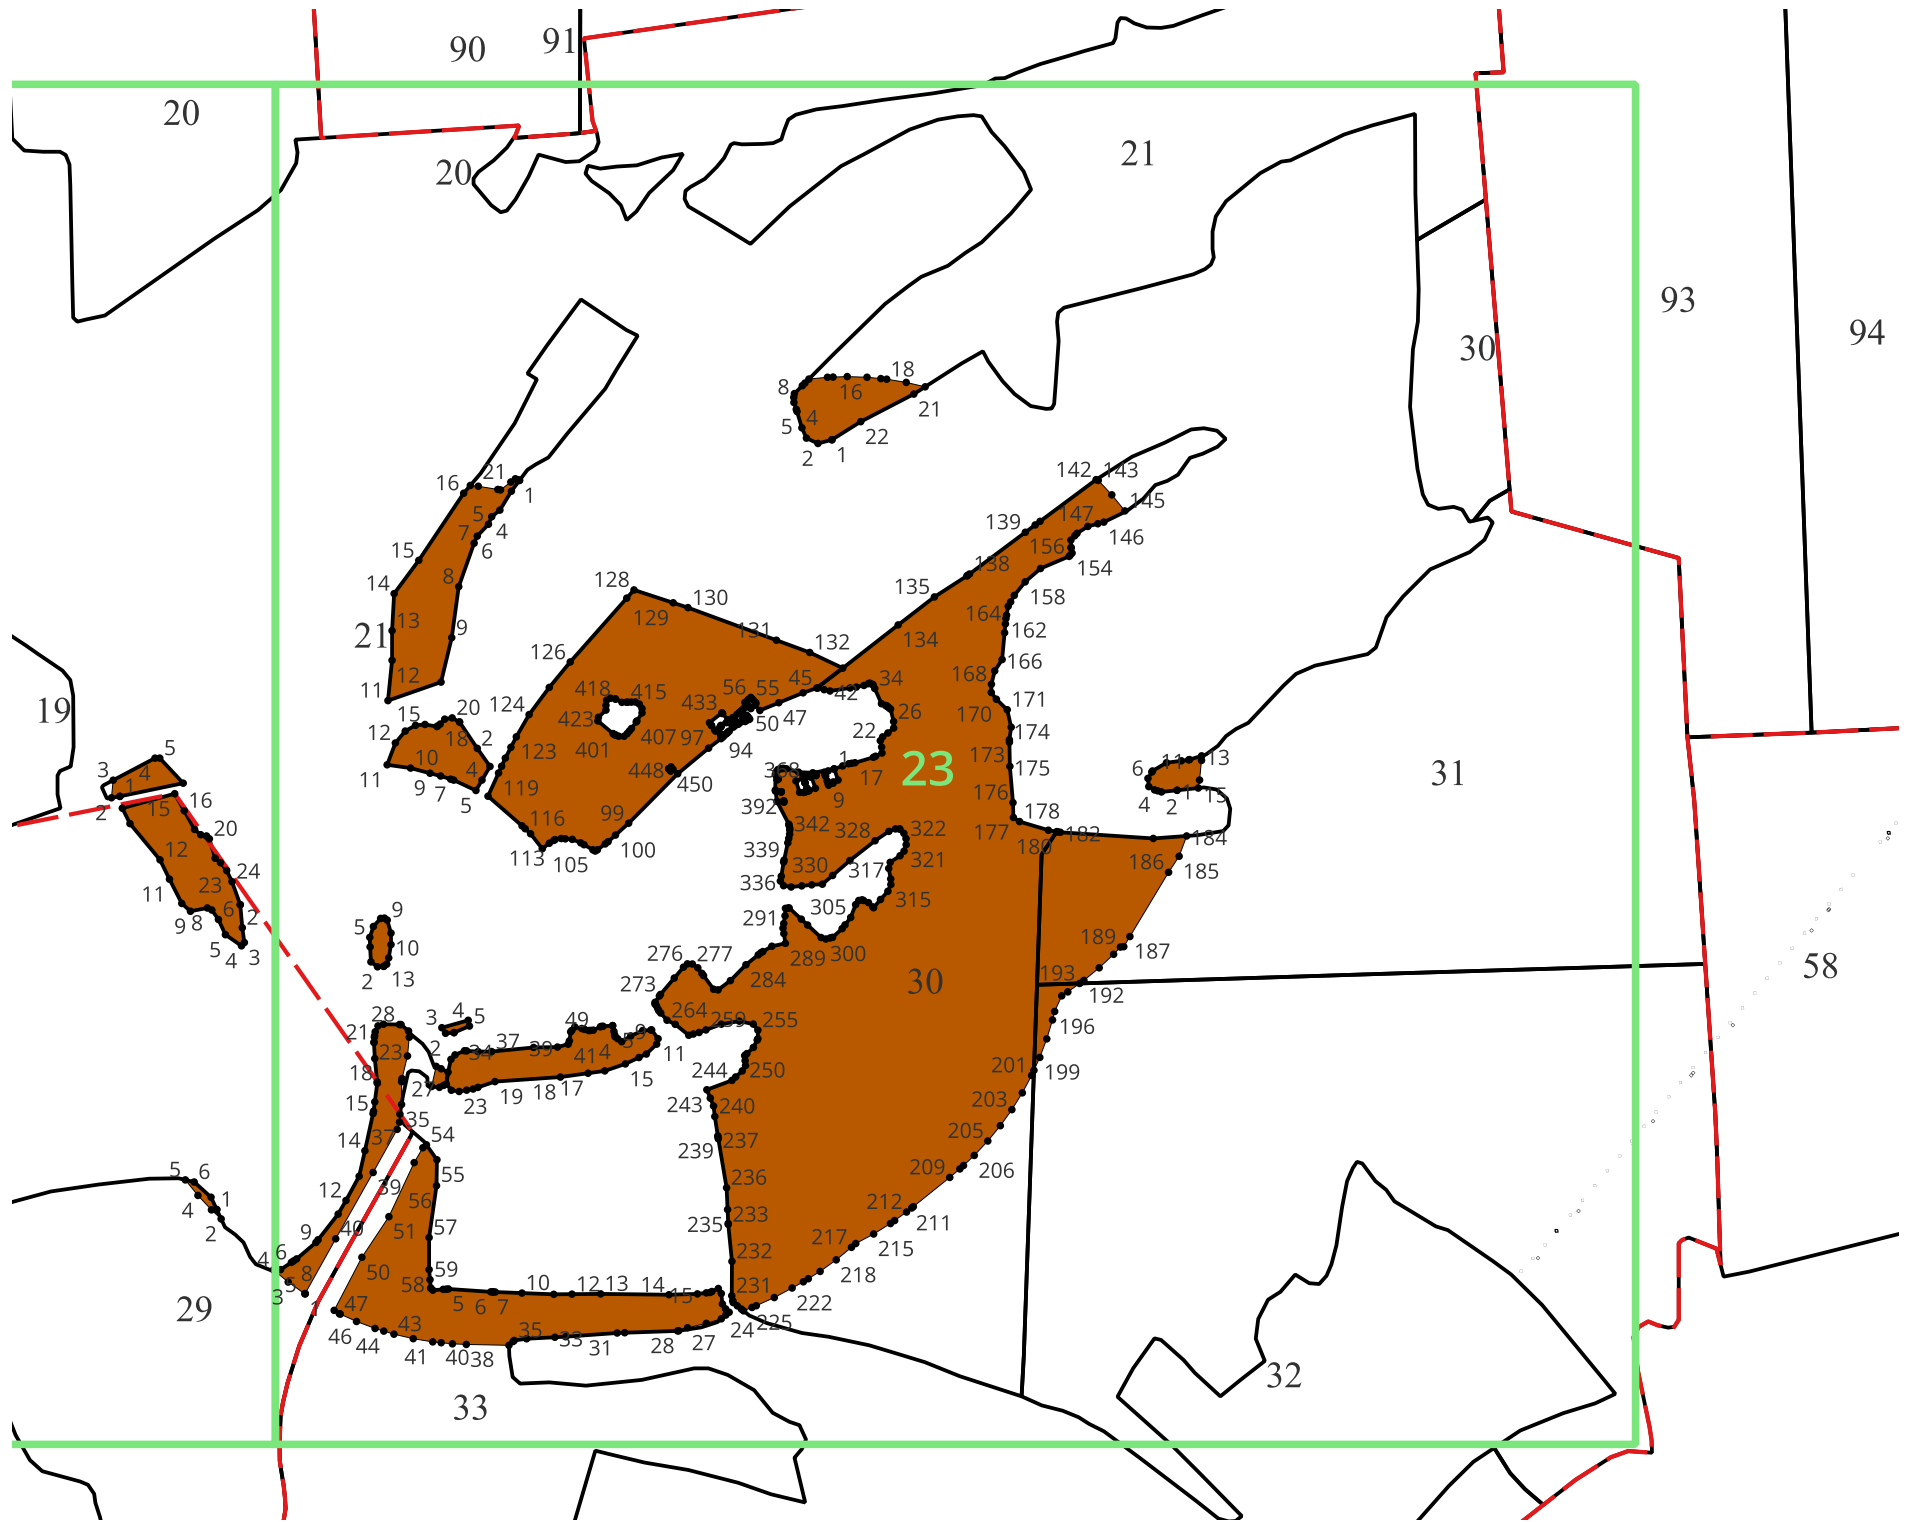

Условные обозначения

- границы урочищ
- 10123 Поворотные точки
- 22 Номер контура земельного участка
- 101 Номер квартала
- 10 Номер листа чертежа

Особо защитные участки леса

- участки леса вокруг сельских населенных пунктов и садовых товариществ

27

28

35

36

16

40

39

54

55

56

65

66

67

68

77

275

276

277

29

30

22

49

15

48