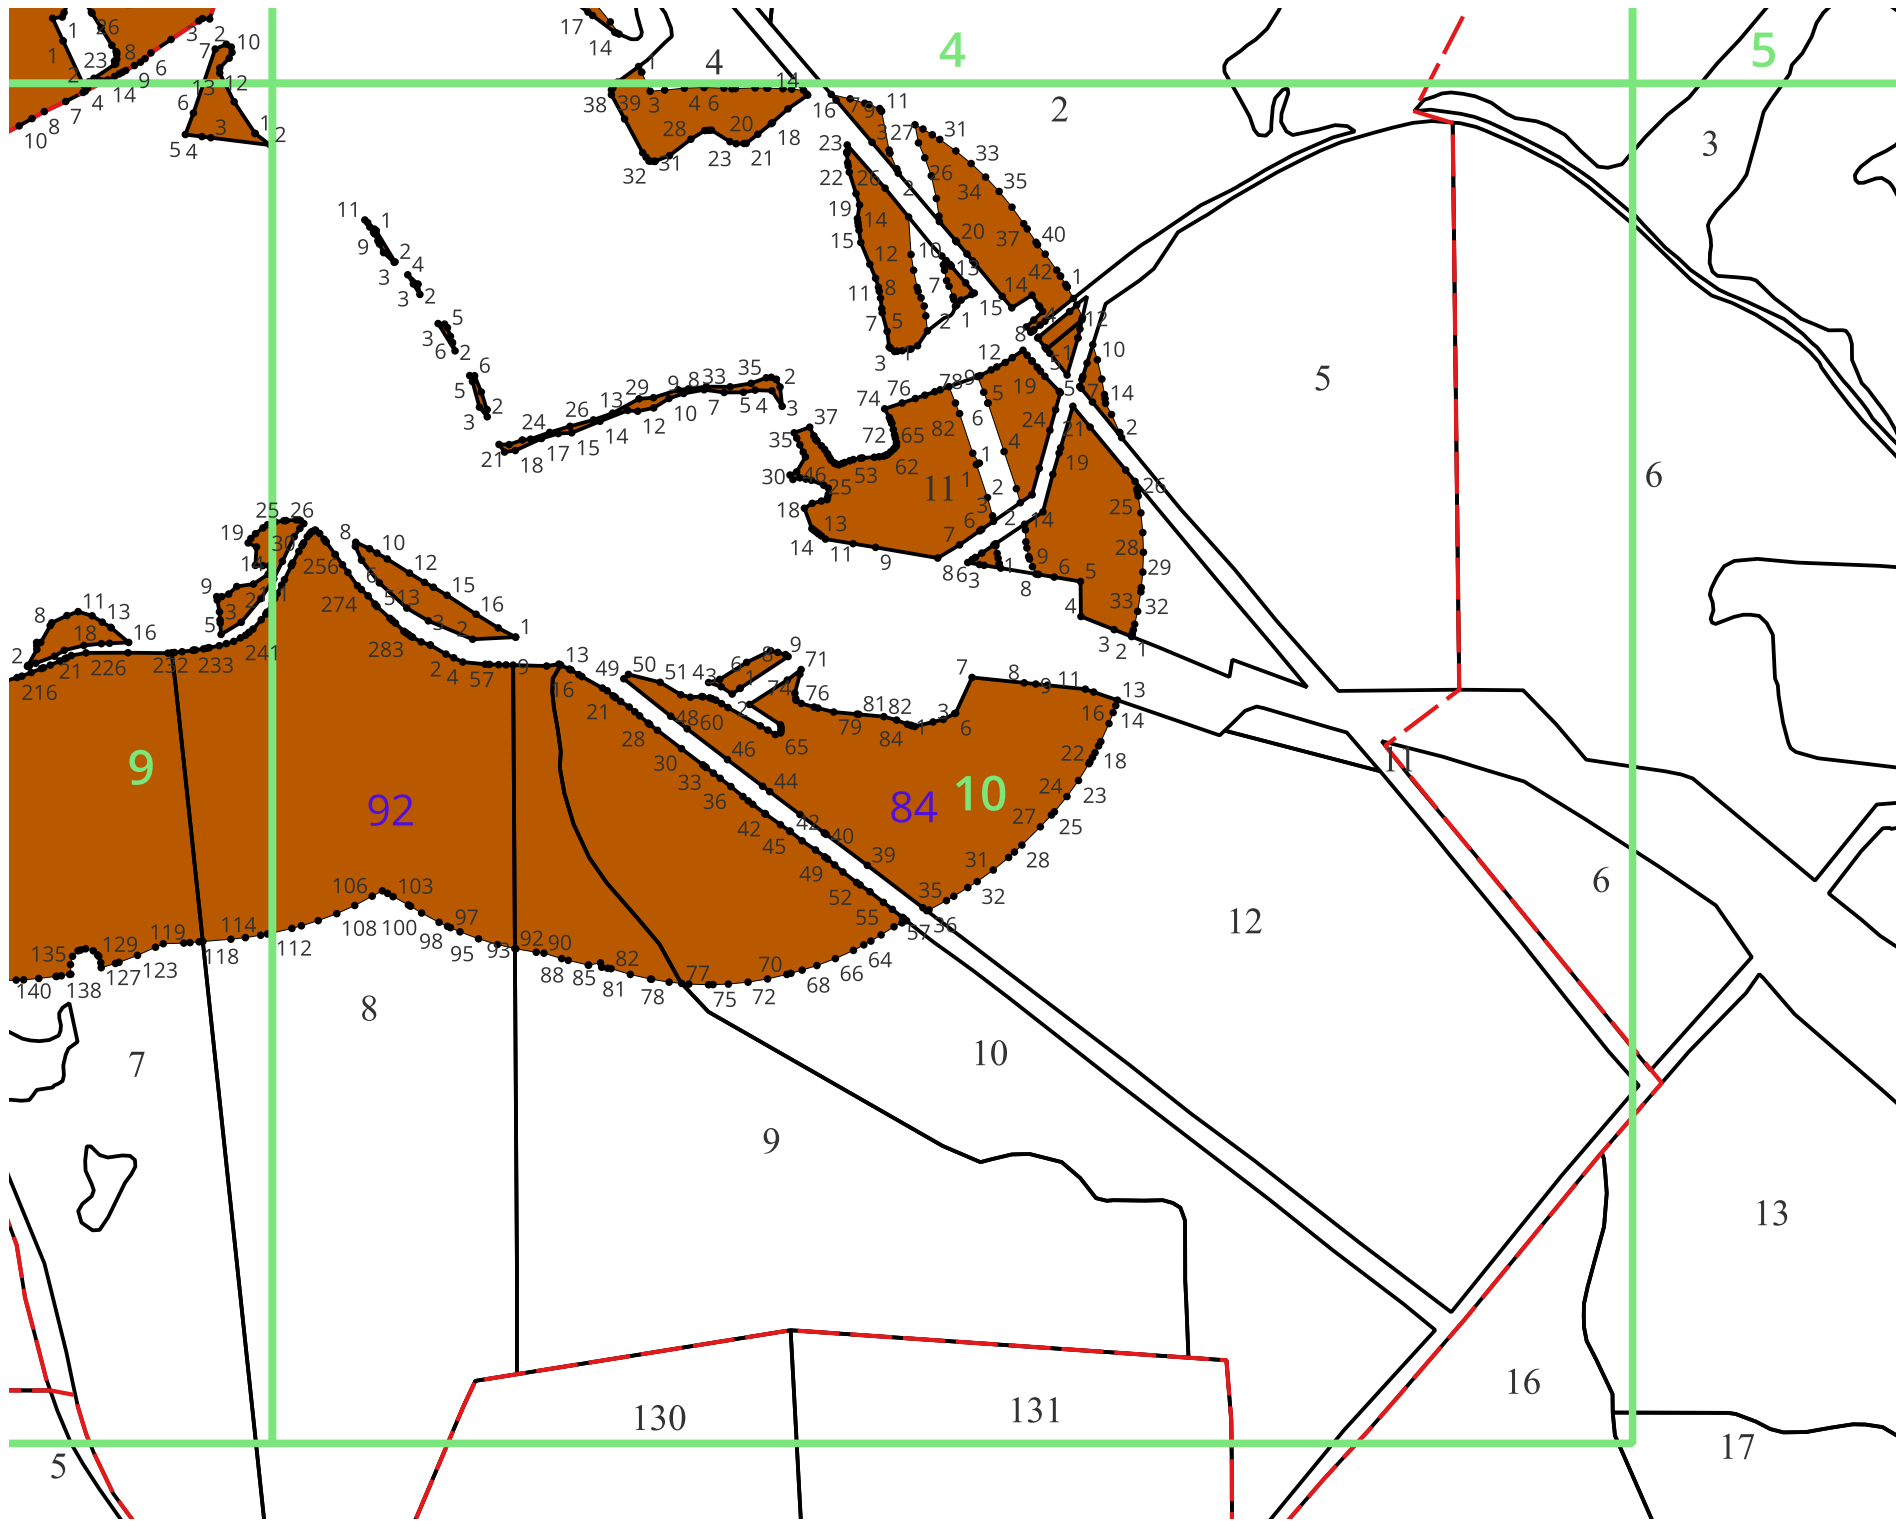

Условные обозначения

- границы урочищ
- 10123 Поворотные точки
- 22 Номер контура земельного участка
- 101 Номер квартала
- 10 Номер листа чертежа

Особо защитные участки леса

- участки леса вокруг сельских населенных пунктов и садовых товариществ

27

28

35

36

16

40

39

54

55

56

65

66

67

68

77

275

276

277

29

30

22

49

15

48