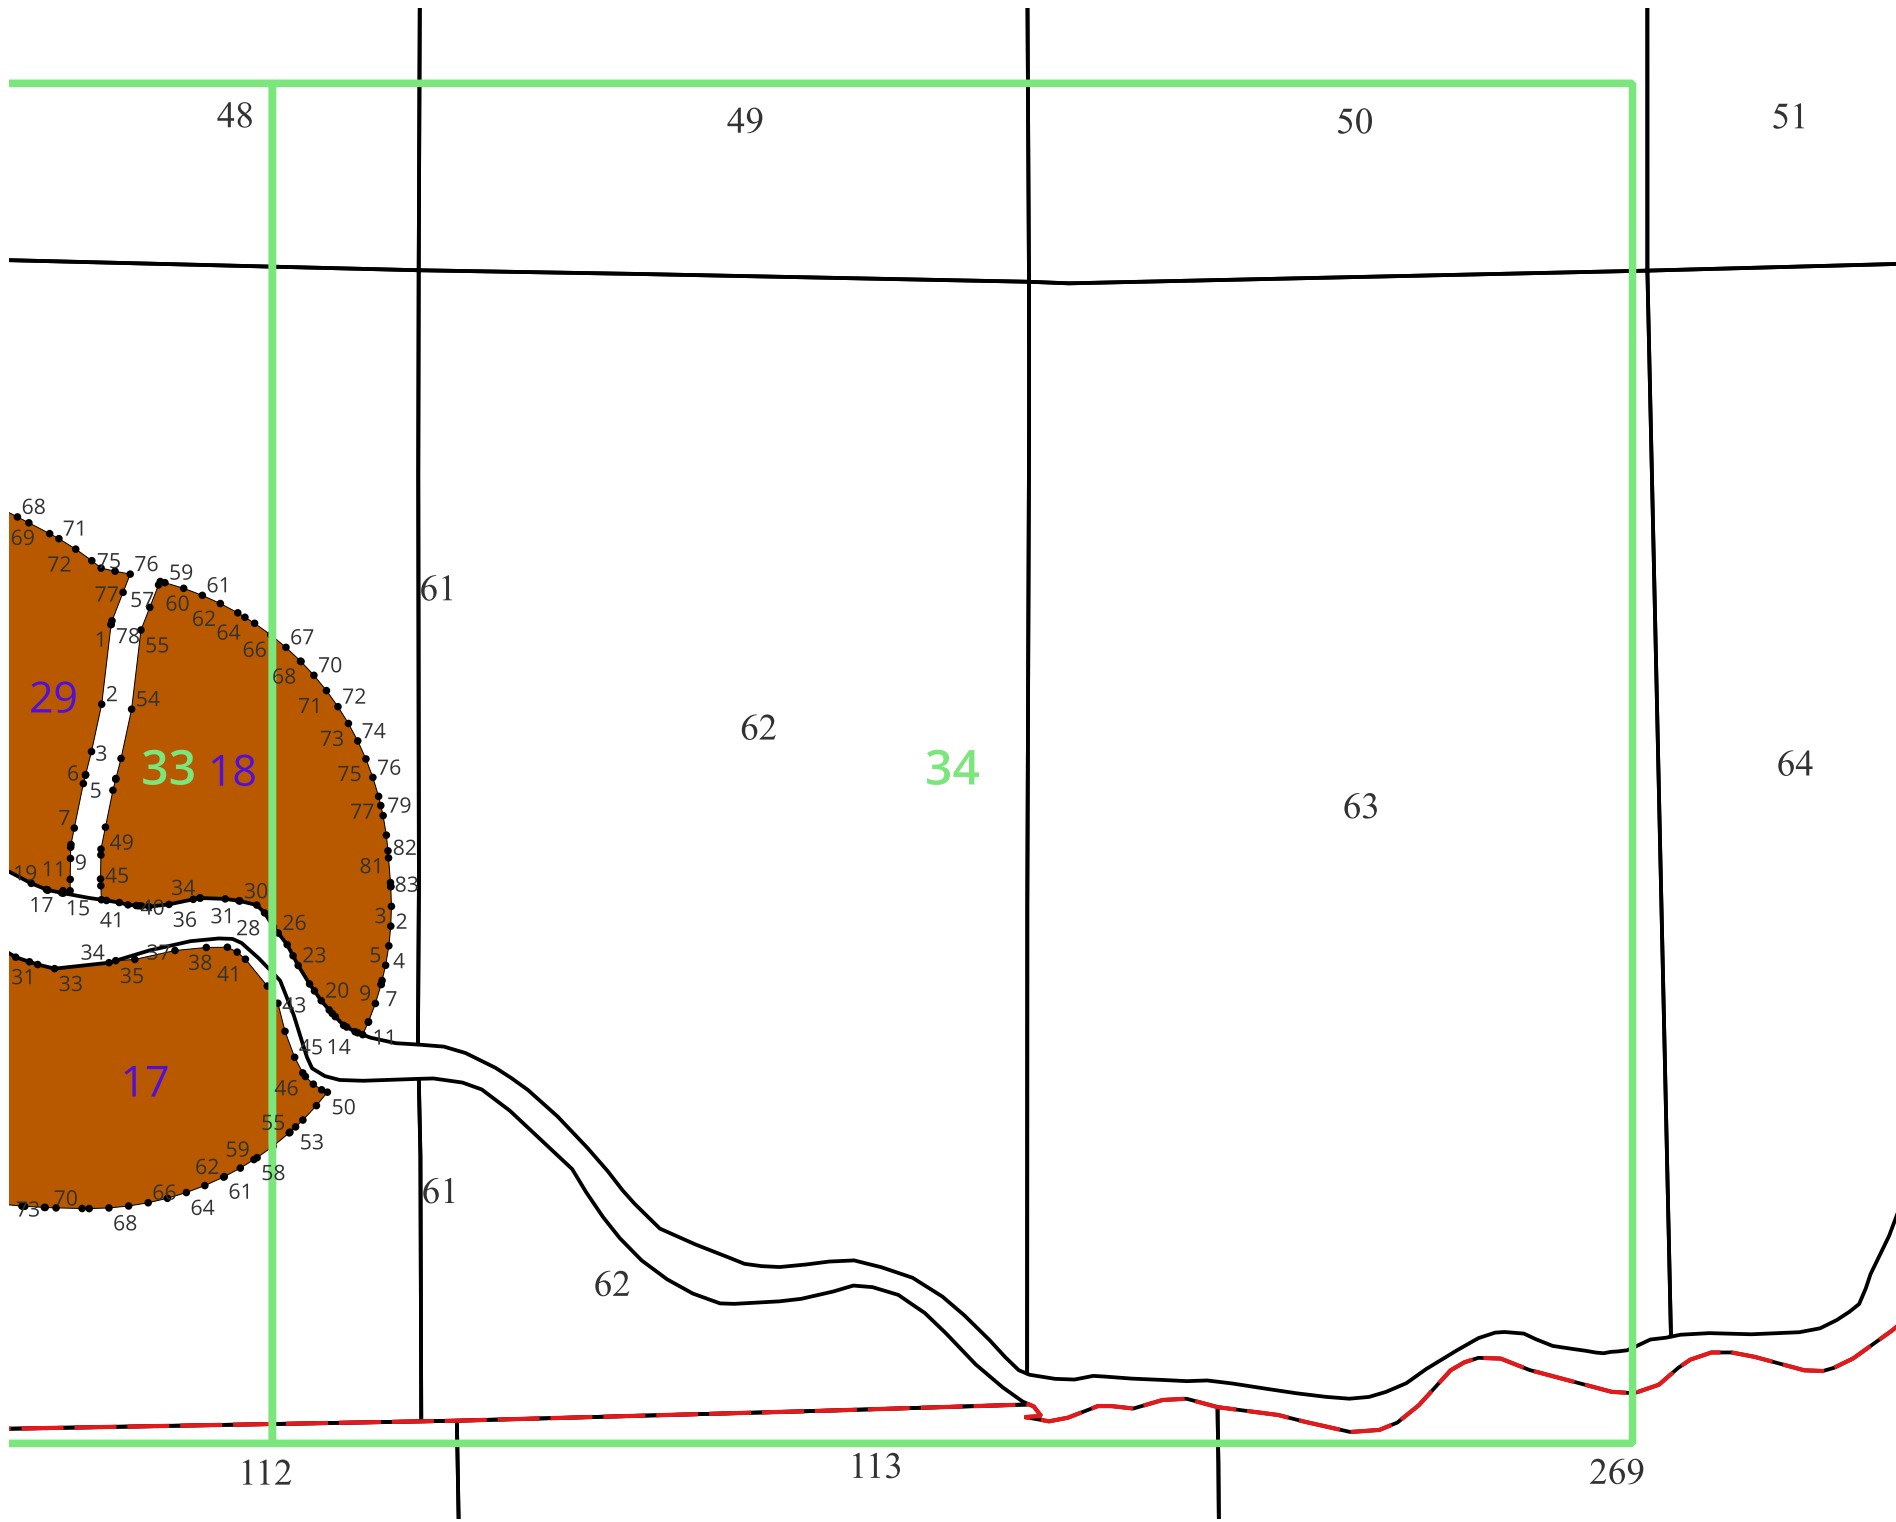

Условные обозначения

- границы урочищ
- 10123 Поворотные точки
- 22 Номер контура земельного участка
- 101 Номер квартала
- 10 Номер листа чертежа

Особо защитные участки леса

- участки леса вокруг сельских населенных пунктов и садовых товариществ

27

28

35

36

16

40

39

54

55

56

65

66

67

68

77

275