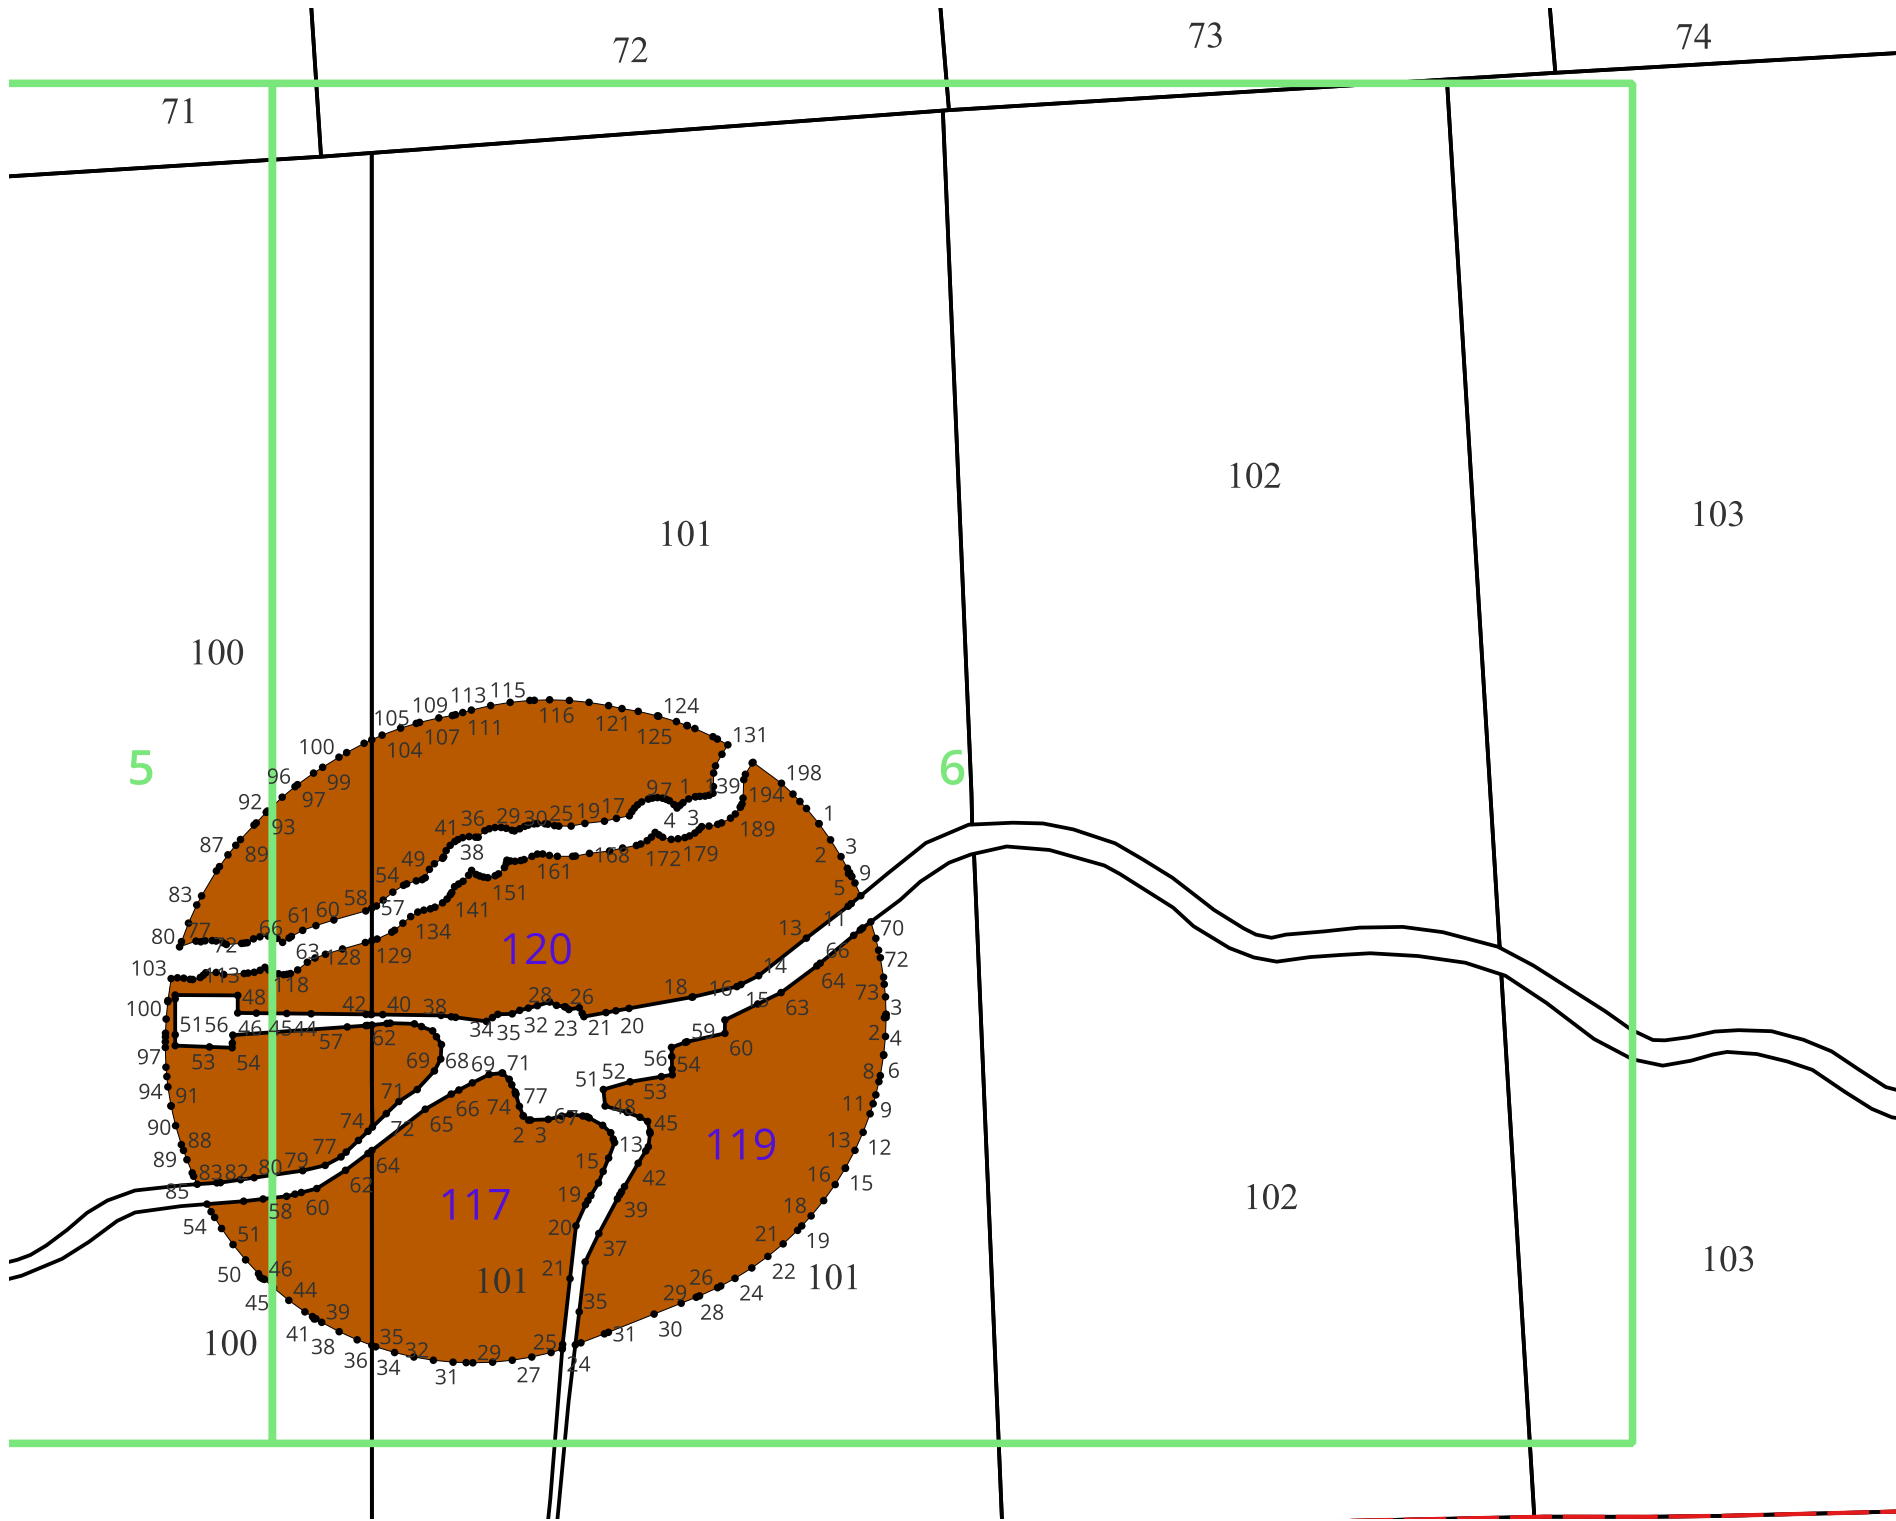

Условные обозначения

- границы урочищ
- 10123 Поворотные точки
- 22 Номер контура земельного участка
- 101 Номер квартала
- 10 Номер листа чертежа

Особо защитные участки леса

- участки леса вокруг сельских населенных пунктов и садовых товариществ

27

28

35

36

16

40

39

54

55

56

65

66

67

68

77

275

276

277

29

30

22

49

15

48