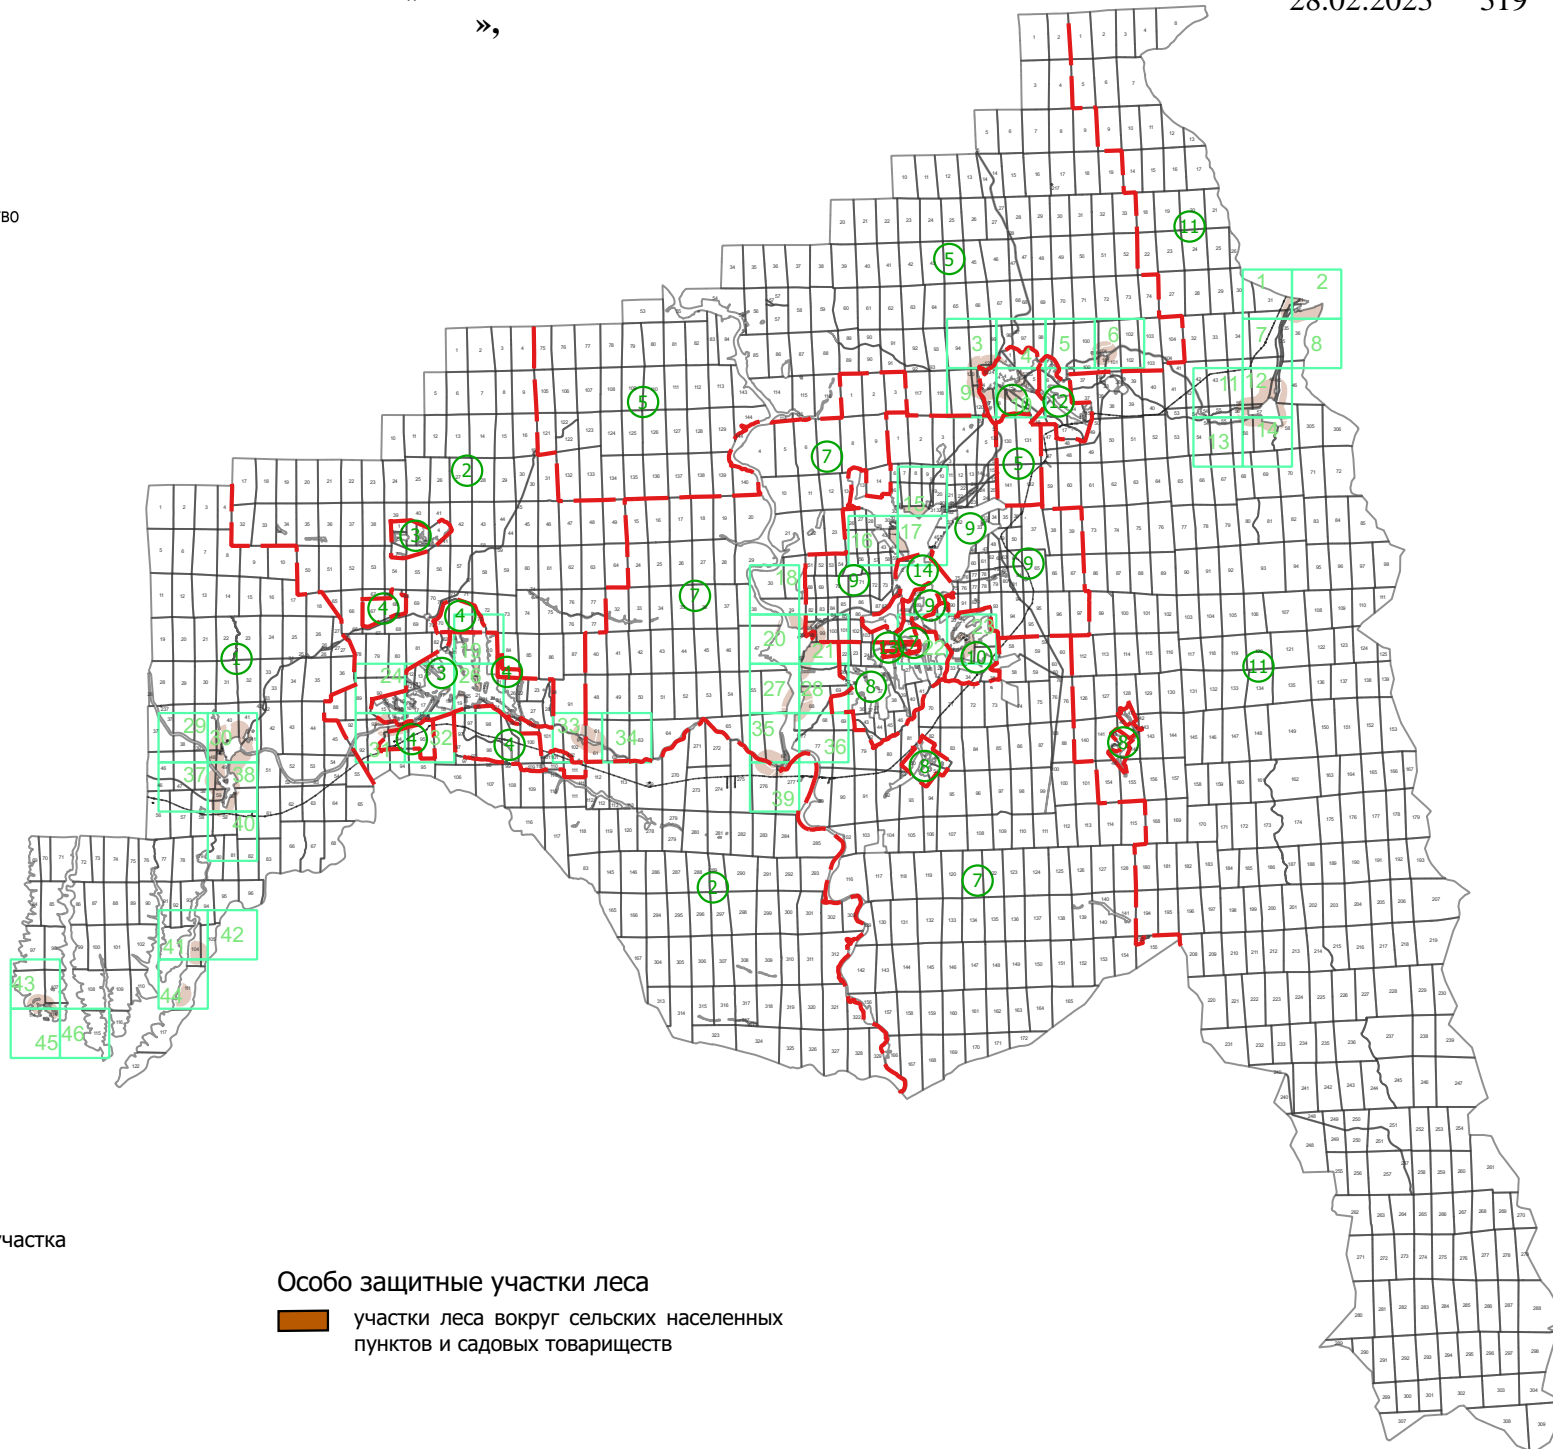

Экспликация

Железногорское участковое лесничество

- ① - Видимская дача
- ② - Суворовская дача Нижнеилимского района
- ③ - технический участок №7
- ④ - технический участок №8
- ⑤ - Илимская дача
- ⑥ - технический участок №10
- ⑦ - Шестаковская дача
- ⑧ - технический участок №12
- ⑨ - Железногорская дача
- ⑩ - технический участок №11
- ⑪ - Мукская дача
- ⑫ - технический участок №9
- ⑬ - Аэропорт Железногорск
- ⑭ - ОАО "Коршуновский ГОК"

Условные обозначения

- границы урочищ
- 10123 Поворотные точки
- 22 Номер контура земельного участка
- 101 Номер квартала
- 10 Номер листа чертежа

Особо защитные участки леса

- участки леса вокруг сельских населенных пунктов и садовых товариществ

27

28

35

36

16

40

39

54

55

56

65

66

67

68

77

275