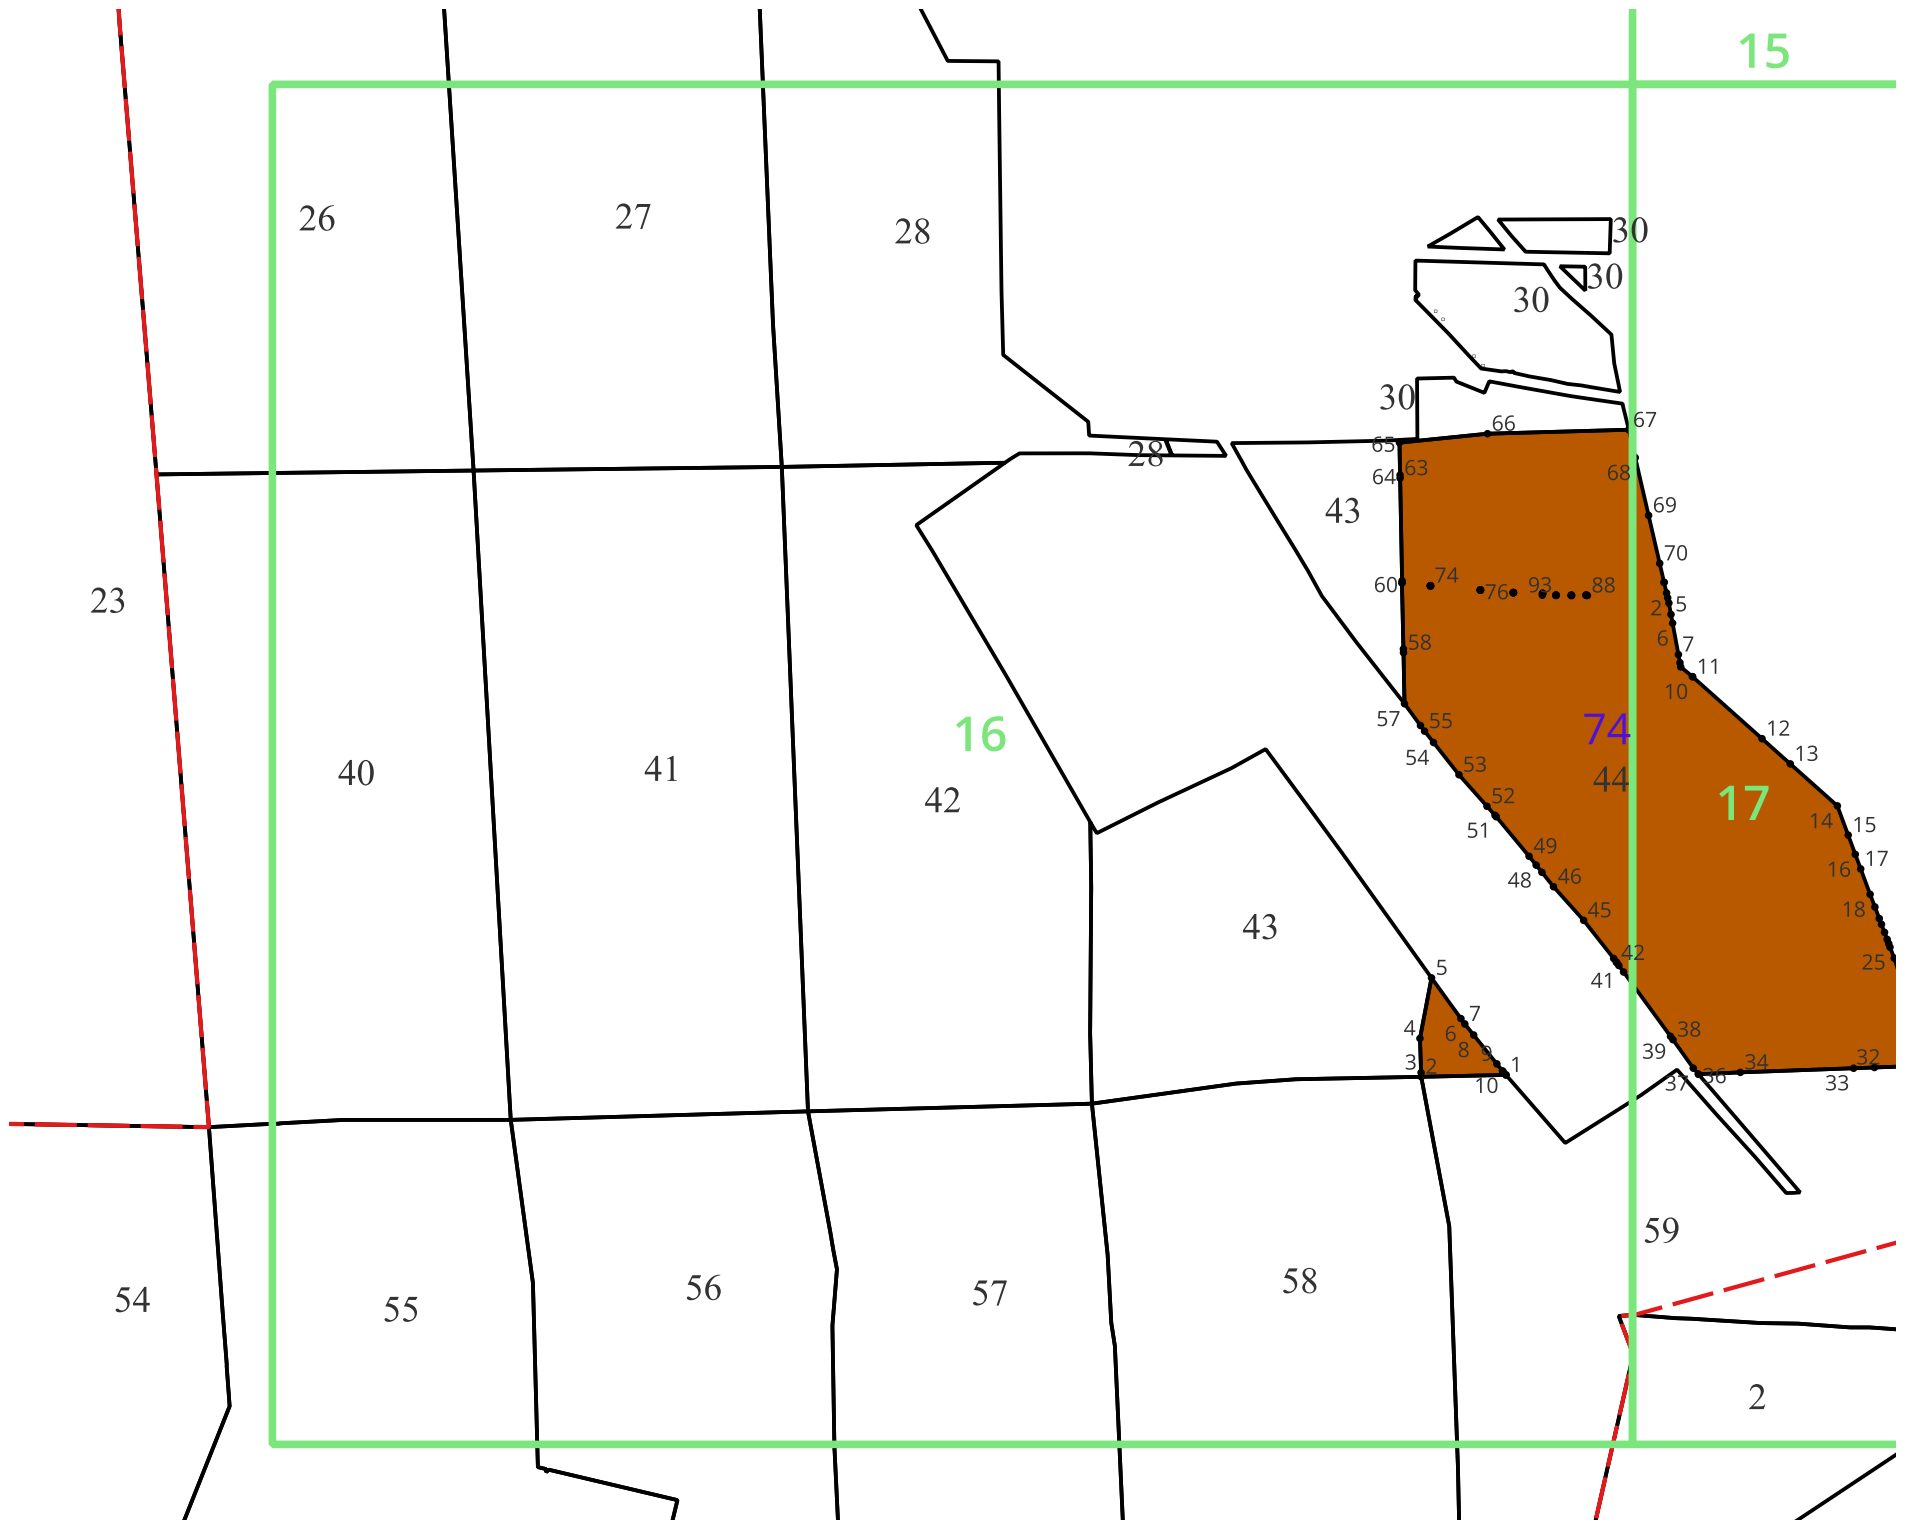

Условные обозначения

- границы урочищ
- 10123 Поворотные точки
- 22 Номер контура земельного участка
- 101 Номер квартала
- 10 Номер листа чертежа

Особо защитные участки леса

- участки леса вокруг сельских населенных пунктов и садовых товариществ

27

28

35

36

16

40

39

54

55

56

65

66

67

68

77

275

276

277

29

30

22

49

15

48