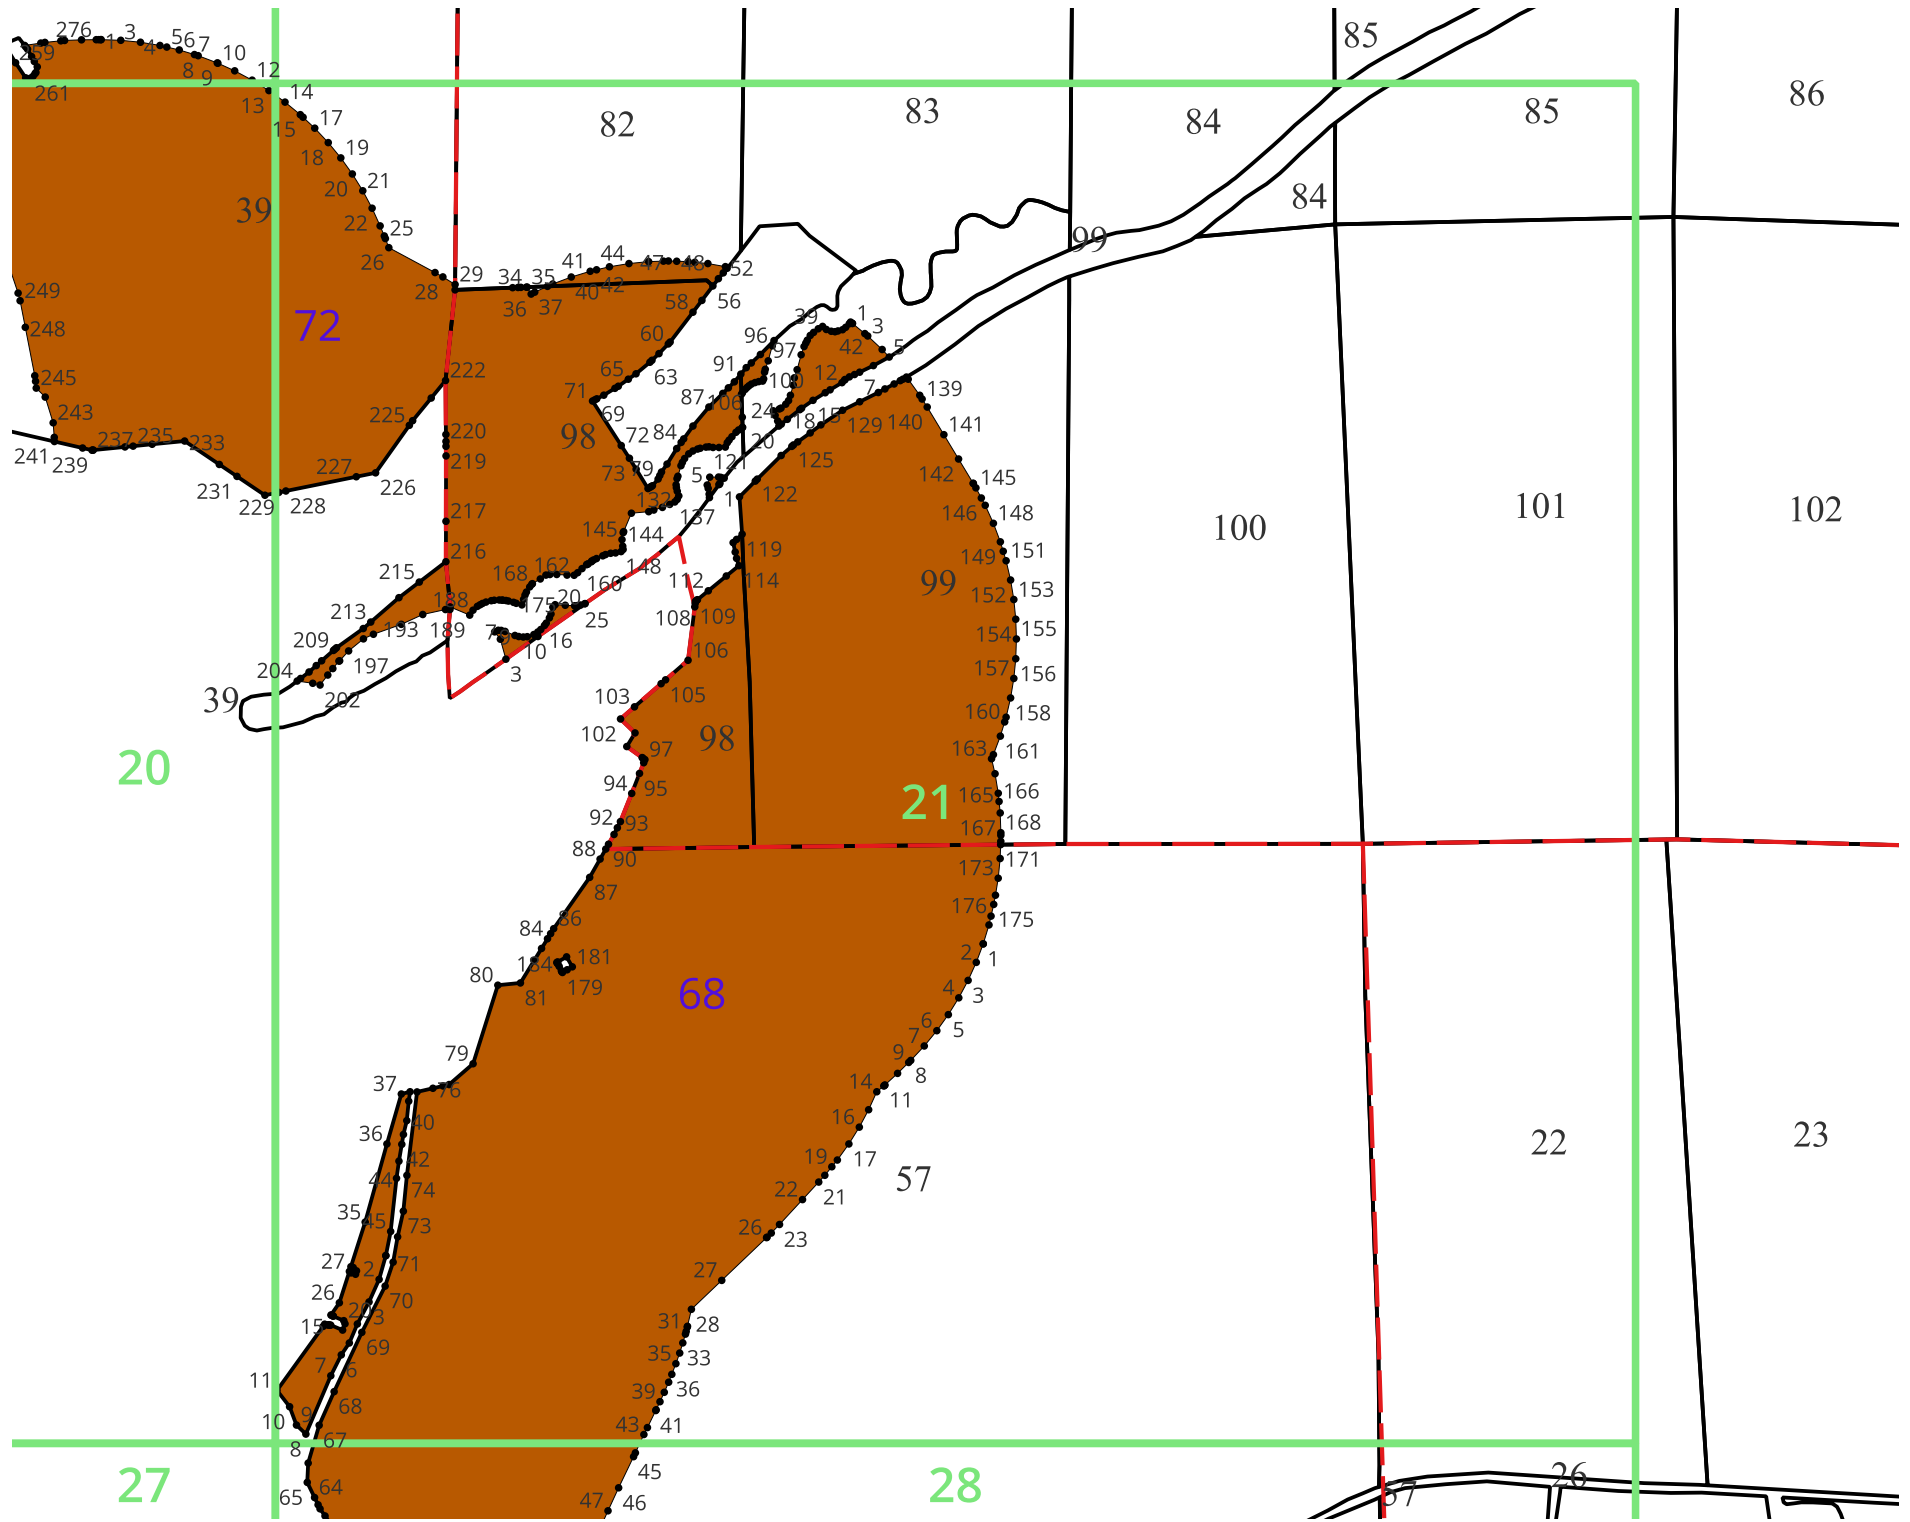

Условные обозначения

- границы урочищ
- 10123 Поворотные точки
- 22 Номер контура земельного участка
- 101 Номер квартала
- 10 Номер листа чертежа

Особо защитные участки леса

- участки леса вокруг сельских населенных пунктов и садовых товариществ

27

28

35

36

16

40

39

54

55

56

65

66

67

68

77

275

276

277

29

30

22

49

15

48