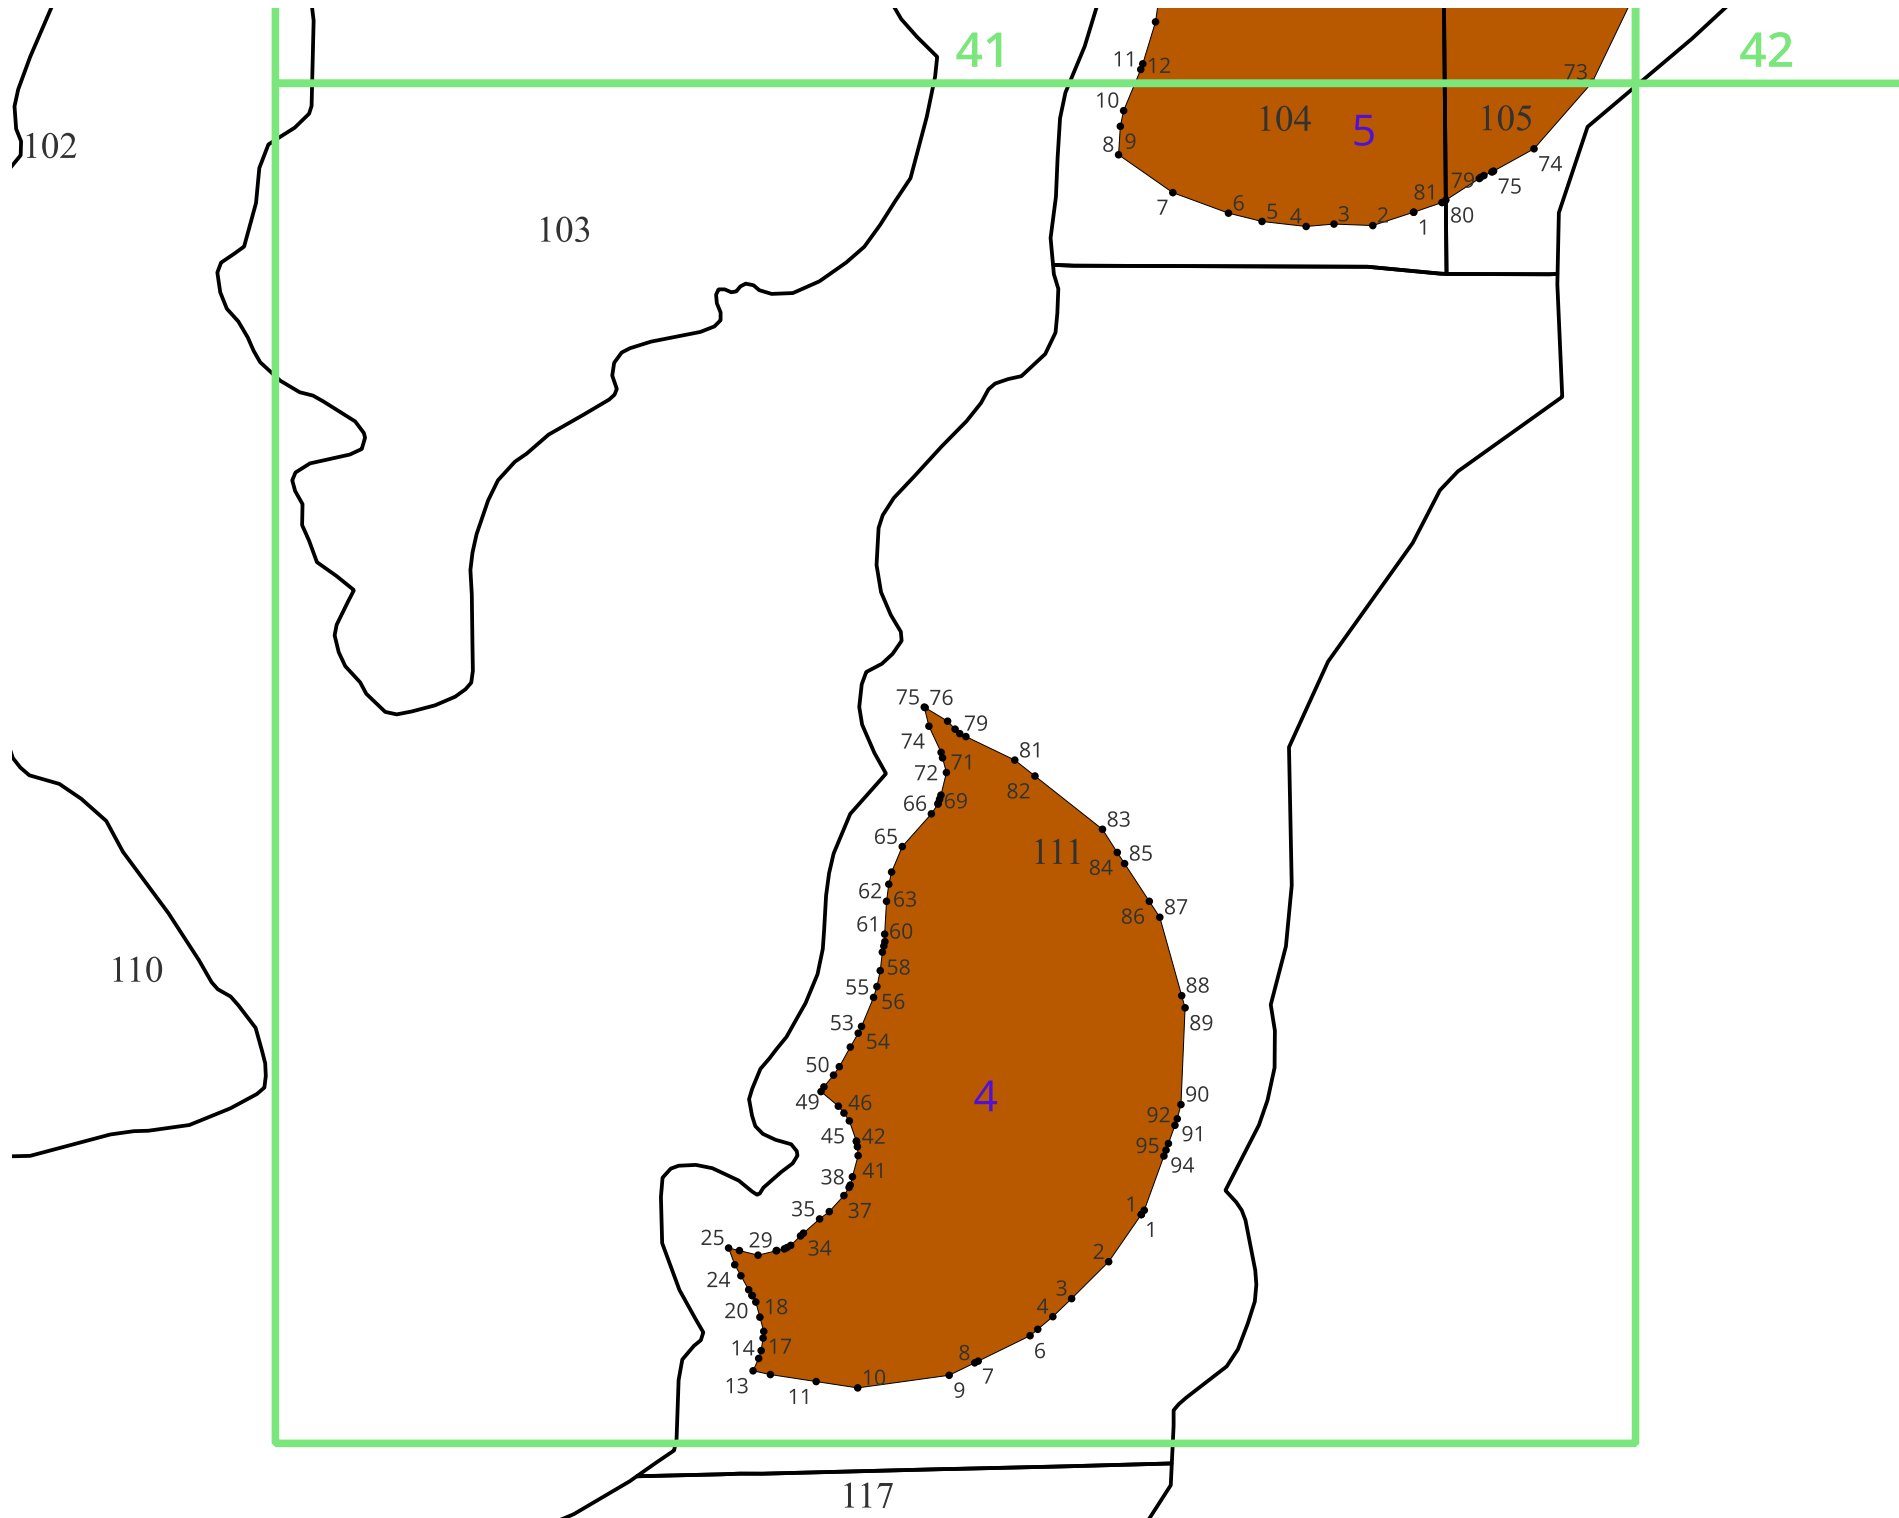

Условные обозначения

- границы урочищ
- 10123 Поворотные точки
- 22 Номер контура земельного участка
- 101 Номер квартала
- 10 Номер листа чертежа

Особо защитные участки леса

- участки леса вокруг сельских населенных пунктов и садовых товариществ

12

38

59

6

8

50

51

37

58

60

61

58

59

45

114

108

109

46

115

116