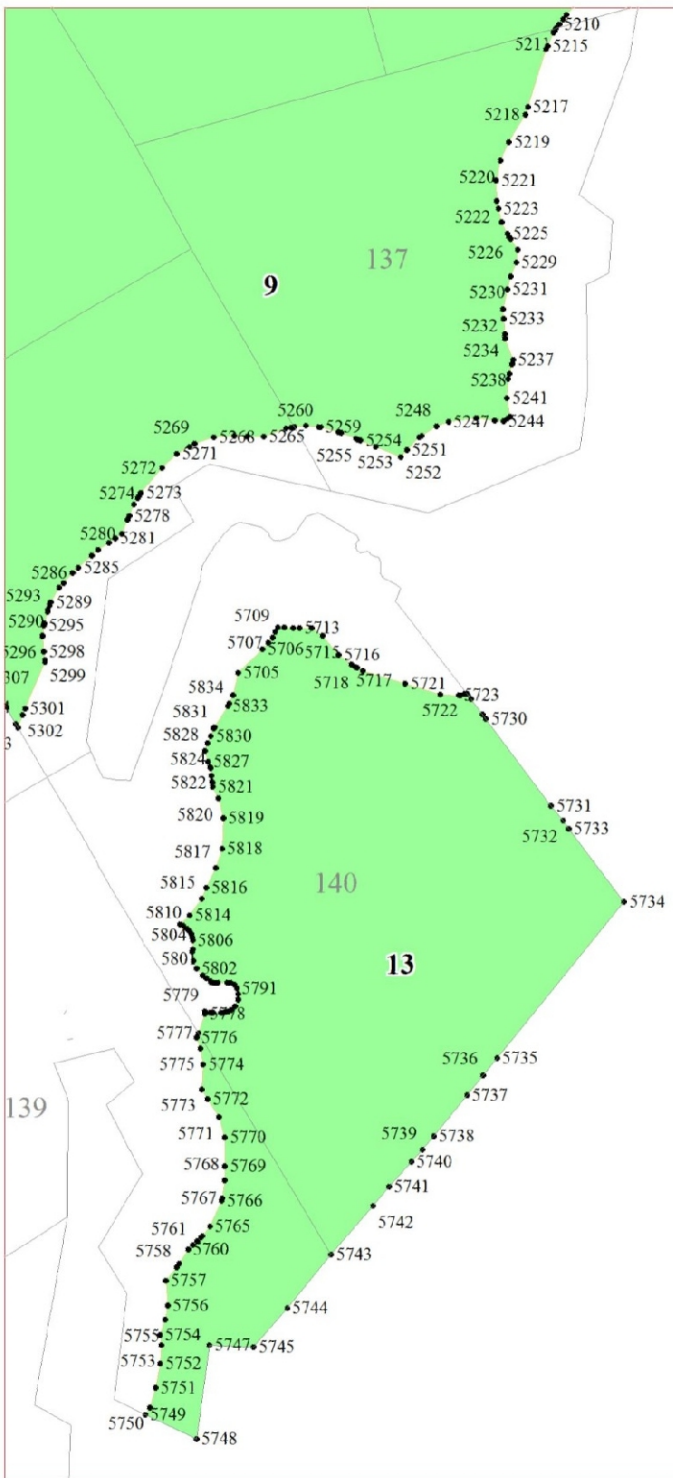

**Графическое описание местоположения границ земель,  
на которых располагаются эксплуатационные леса,  
на территории Каменского участкового лесничества  
Любанского лесничества  
Ленинградской области**

Приложение № 58 к приказу Рослесхоза

от 27.02.2023 163

**Условные обозначения:**

- 1 номера листов
- 3 номера участков
- 61 номера лесных кварталов
- границы лесных кварталов
- границы листов
- границы категорий эксплуатационных лесов
- 45 номера характерных точек границ объекта