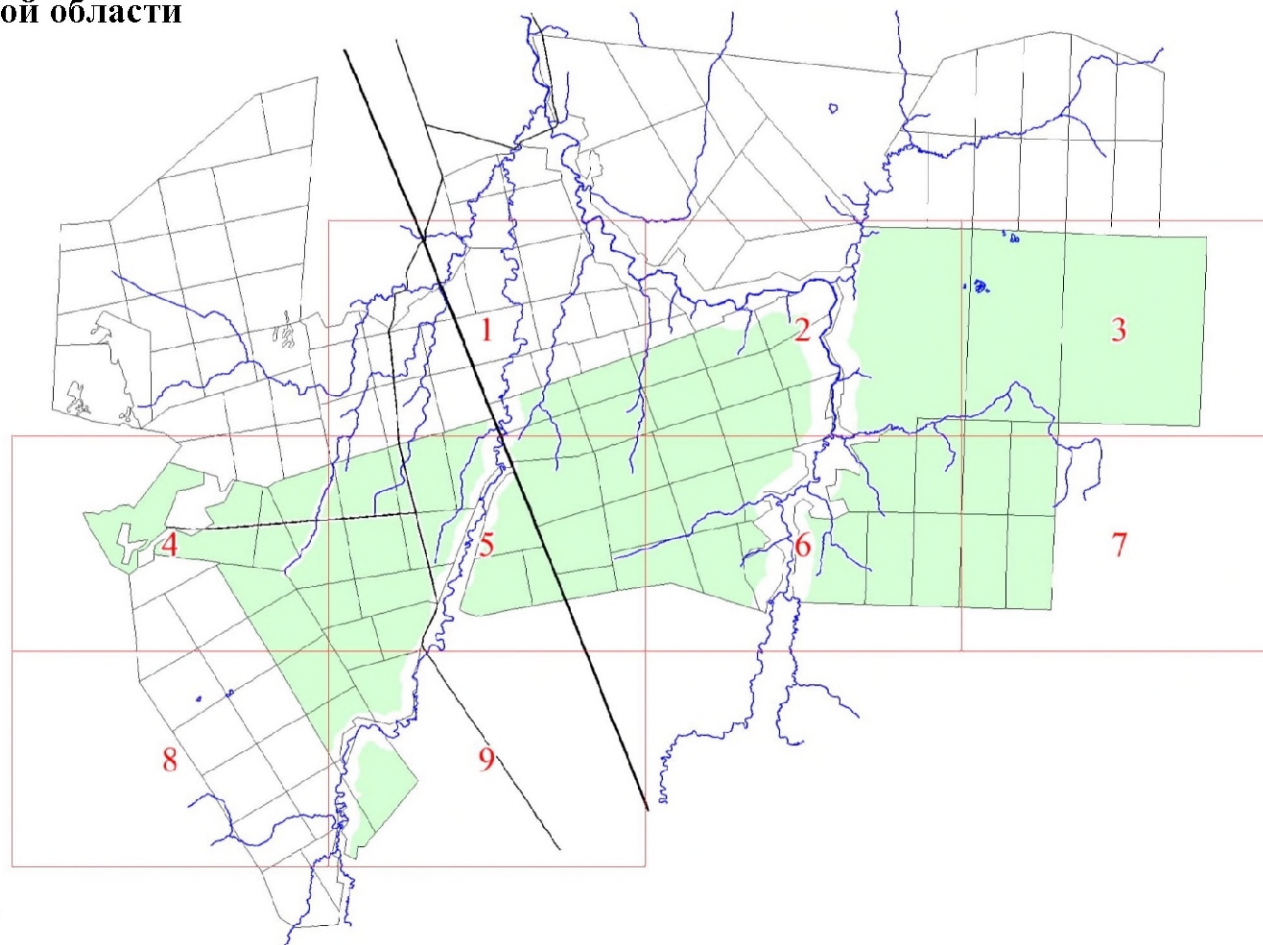

**Графическое описание местоположения границ земель,  
на которых располагаются эксплуатационные леса,  
на территории Каменского участкового лесничества  
Любанского лесничества  
Ленинградской области**

Приложение № 58 к приказу Рослесхоза

от 27.02.2023 163

**Условные обозначения:**

- 1 номера листов
- 3 номера участков
- 61 номера лесных кварталов
- границы лесных кварталов
- границы листов
- границы категорий эксплуатационных лесов
- 45 номера характерных точек границ объекта