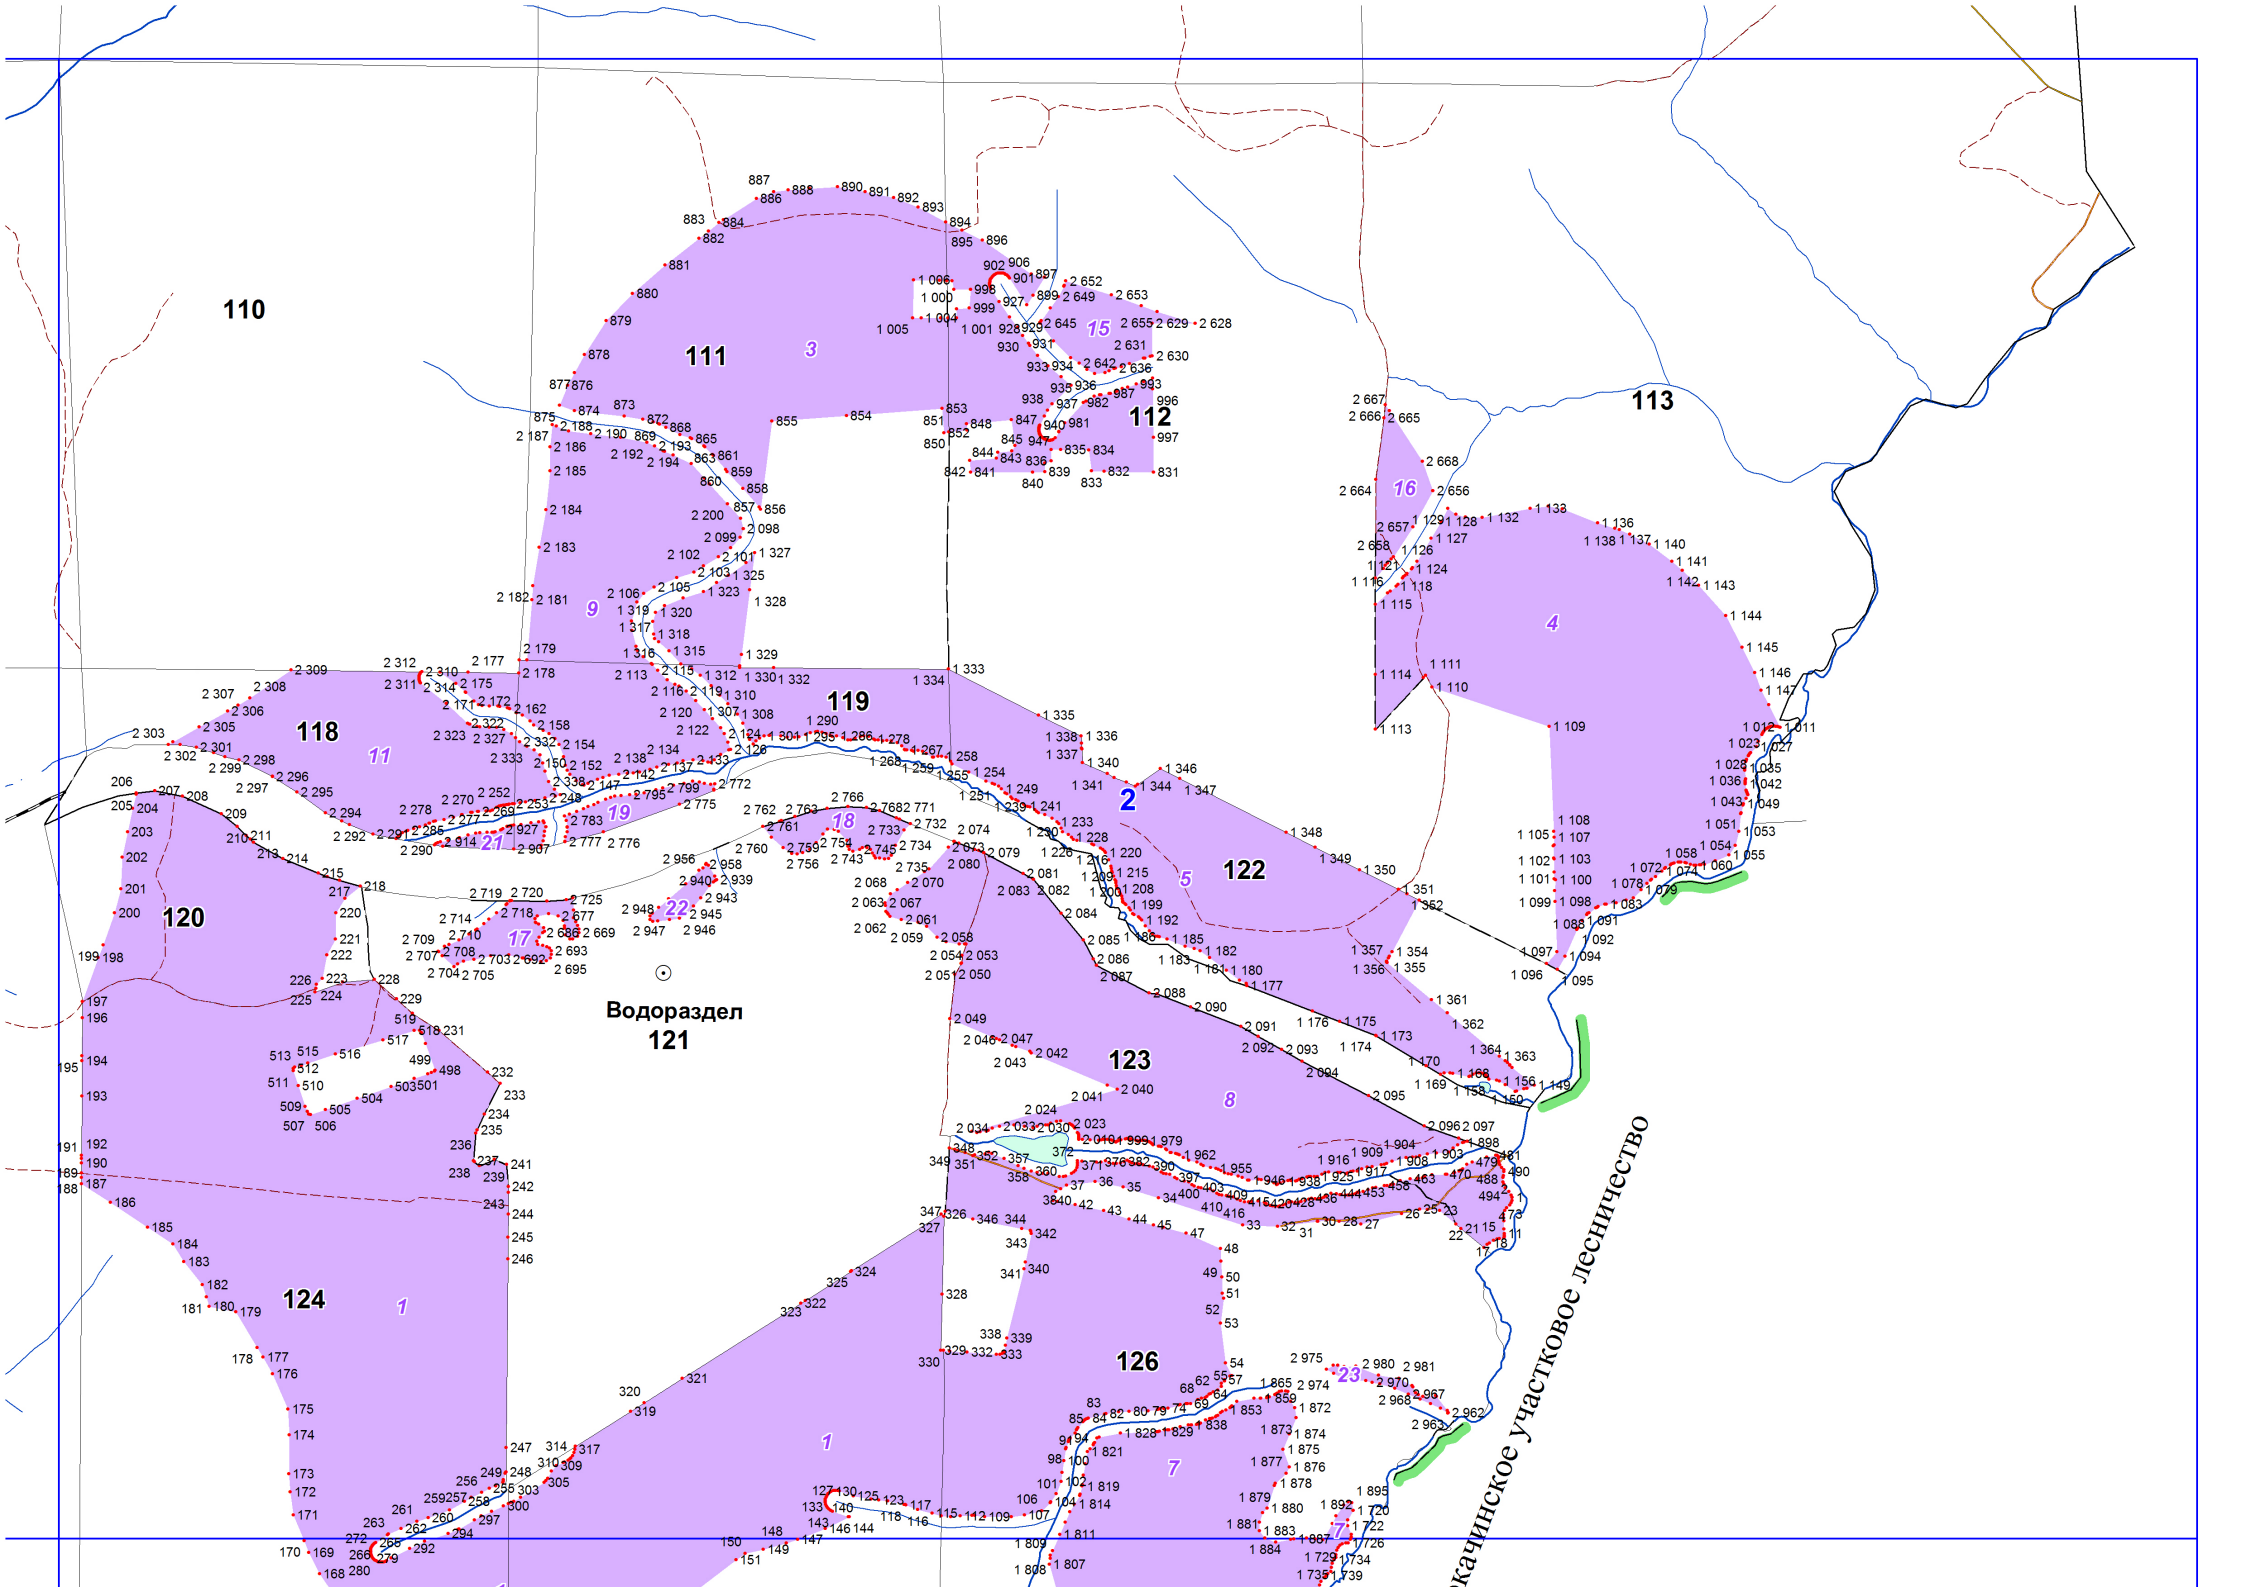

**Графическое описание местоположения границ земель, на которых располагаются
особо защитные участки лесов «участки лесов вокруг сельских населенных пунктов
и садовых товариществ», на территории Зелеевского участкового лесничества
Мининского лесничества Красноярского края**

1

117

76

1696 1697 1698 1699 1700 1702 1704 1705 1708 1709 1710 1712 1713 1714 1715 1716 1718 1719 1694 1695 1687 1689 1682 1685 1679 1681 1676 1678 1672 674 1664 1668 1655 1658 621 607 1693 578 1564 1551 1535 1521 623 1510 1646 1631 1635 1636 1556 1537 1498 1502 1485 1497 1477 1461 1457 1439 1422 1424 1406 1389 1371 1383 1369

115

6

116

13

77

199 197 196 195 194 193 191 192 188 190 189 187

110

111

113

118

119

120

Водораздел
121

124

123

126