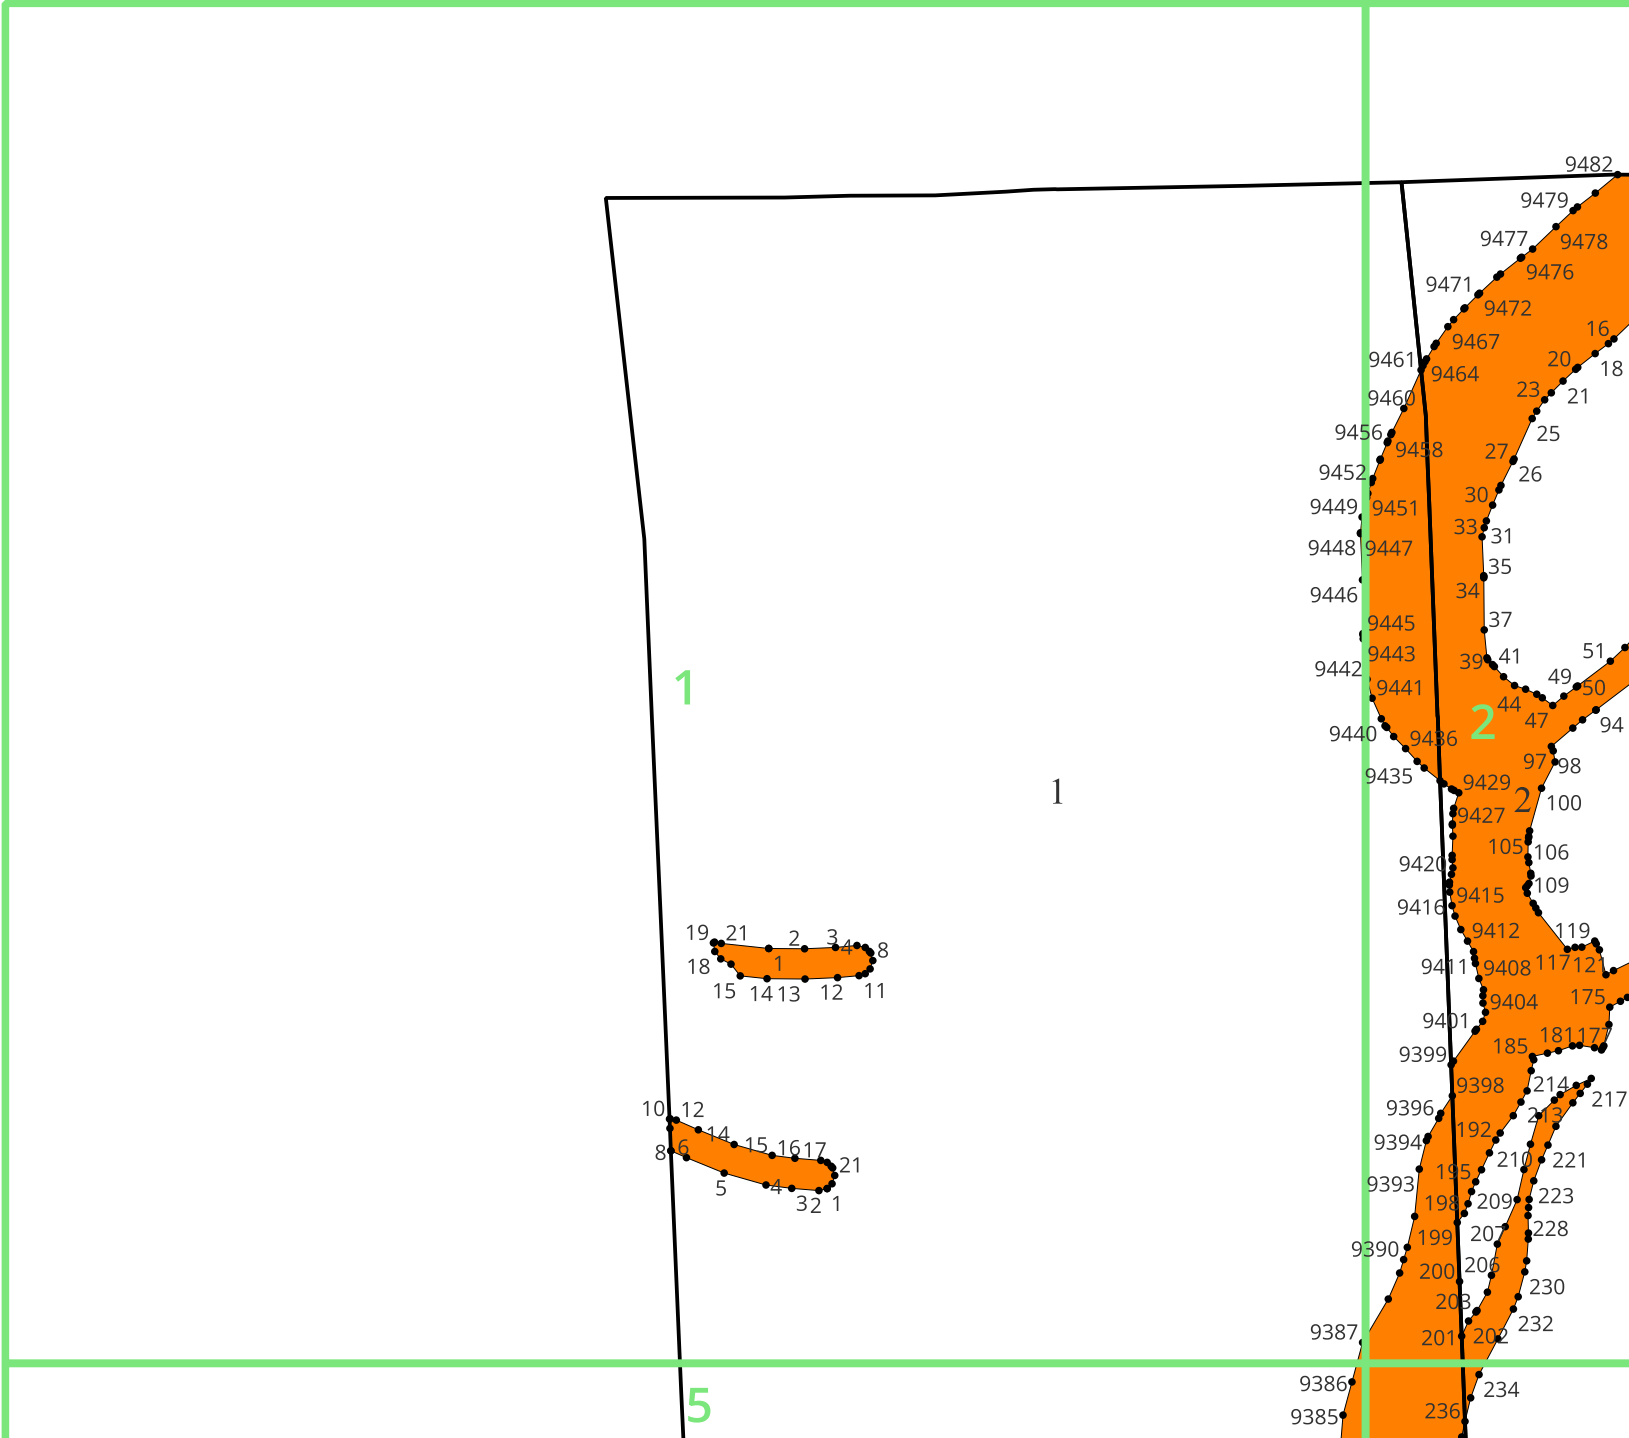

1

1

2

5

19 21 2 3 4 8
18 1 11
15 14 13 12

10 12
8 6 14 15 16 17 21
5 4 3 2 1

9482
9479
9477 9478
9471 9476
9472
16
9461 9467
9464 20 18
9460 23 21
9456 9448 27 25
9452 30 26
9449 9451 33 31
9448 9447 35
9446 34 37
9445
9443 39 41 51
9442 9441 44 47 49 50
9440 9436 94 97 98
9435 9429 2 100
9427 105 106
9420 9415 109
9416 9412 119
9411 9408 117 12
9401 9404 175
9399 185 181 177
9396 9398 214 217
9394 192 213 221
9393 195 210 223
9390 198 209 228
9390 199 207 228
200 206 230
203 232
9387 201 202 232
9386 234
9385 236