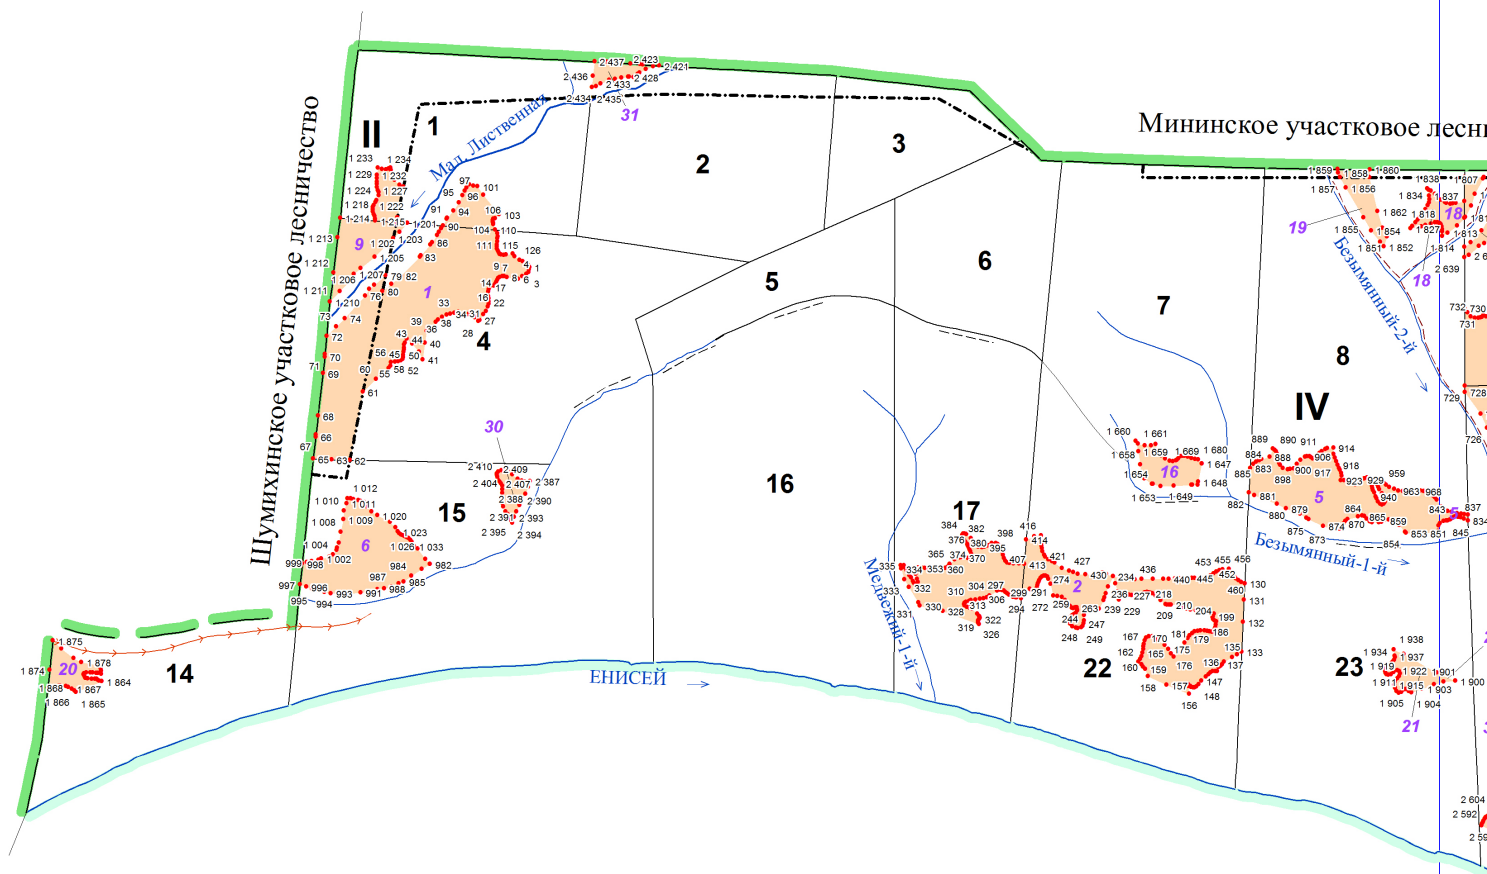

**Графическое описание местоположения границ земель,
на которых располагаются особо защитные участки лесов
«участки леса на крутых горных склонах»,
на территории Дивногорского участкового лесничества
Мининского лесничества
Красноярского края**

Приложение № 71 к приказу Рослесхоза
от 28.02.2023 № 329

Условные обозначения:

- 1** номера листов
- 3** номера контуров
- 37** номера лесных кварталов
- границы лесных кварталов
- границы листов
-  границы особо защитных участков лесов
-  88 номера характерных точек границ объекта
- границы районов
- II** Емельяновский муниципальный район
- IV** земли муниципального образования
 г. Дивногорск

вое лесничество

Емельяновский муниципальный район

Караульное участковое лесничество