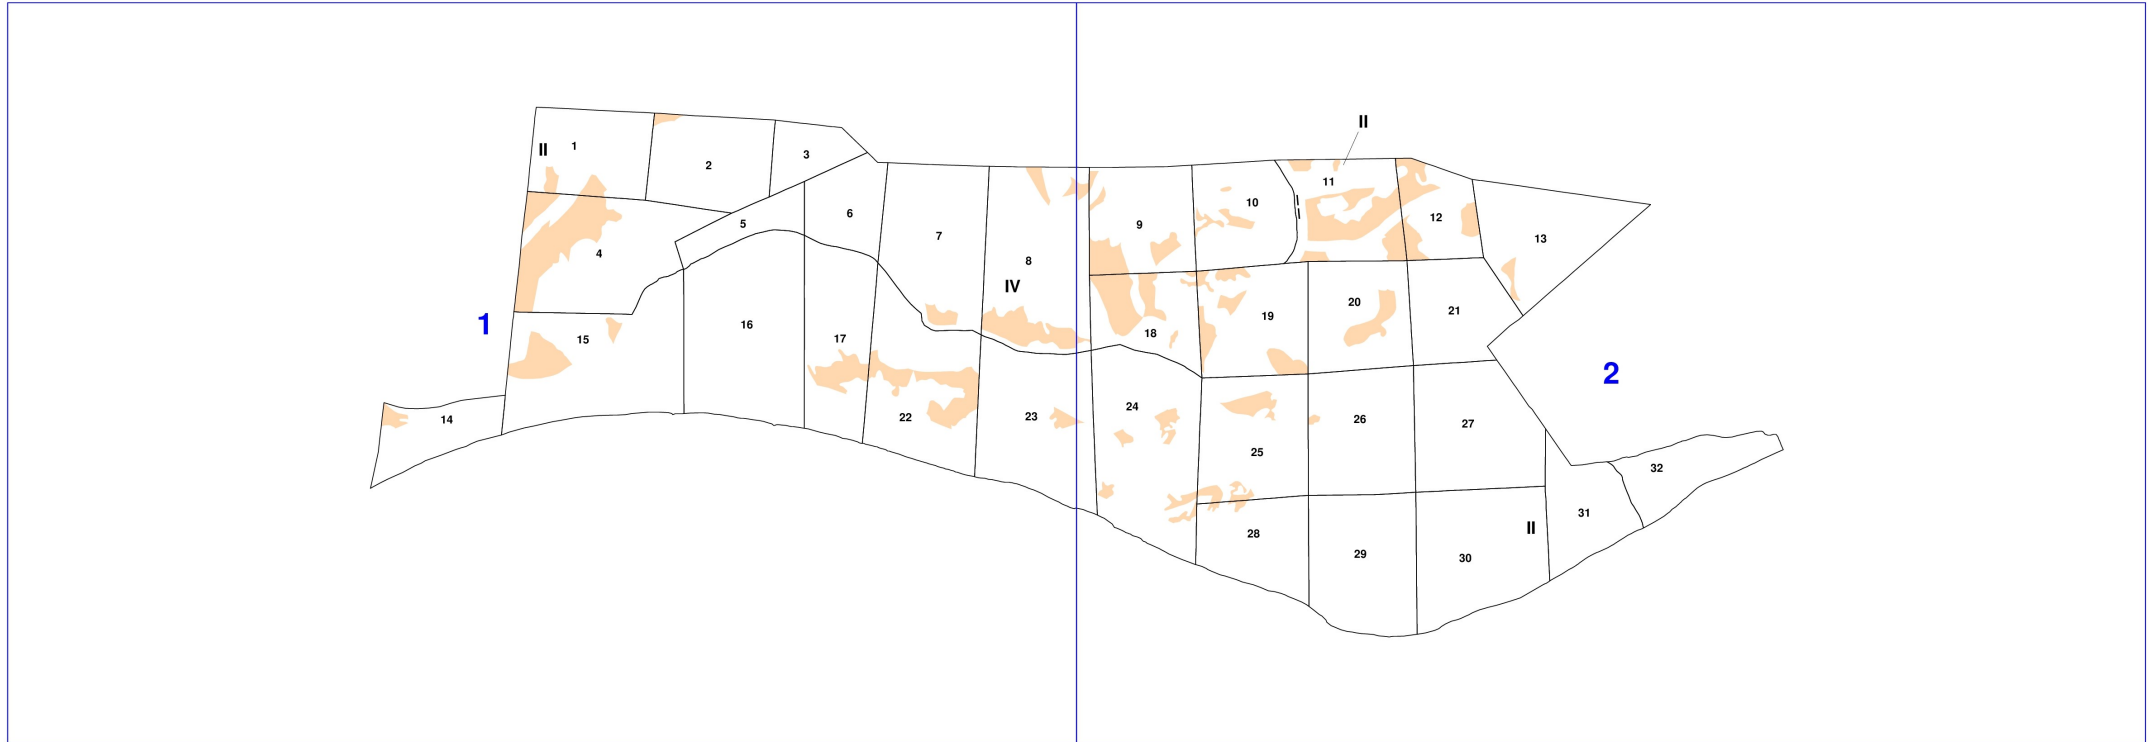

**Графическое описание местоположения границ земель,
на которых располагаются особо защитные участки лесов
«участки леса на крутых горных склонах»,
на территории Дивногорского участкового лесничества
Мининского лесничества
Красноярского края**

Приложение № 71 к приказу Рослесхоза
от 28.02.2023 № 329

Условные обозначения:

- 1** номера листов
- 3** номера контуров
- 37** номера лесных кварталов
- границы лесных кварталов
- границы листов
-  границы особо защитных участков лесов
-  88 номера характерных точек границ объекта
- границы районов
- II** Емельяновский муниципальный район
- IV** земли муниципального образования
 г. Дивногорск

вое лесничество

Емельяновский муниципальный район

Караульное участковое лесничество