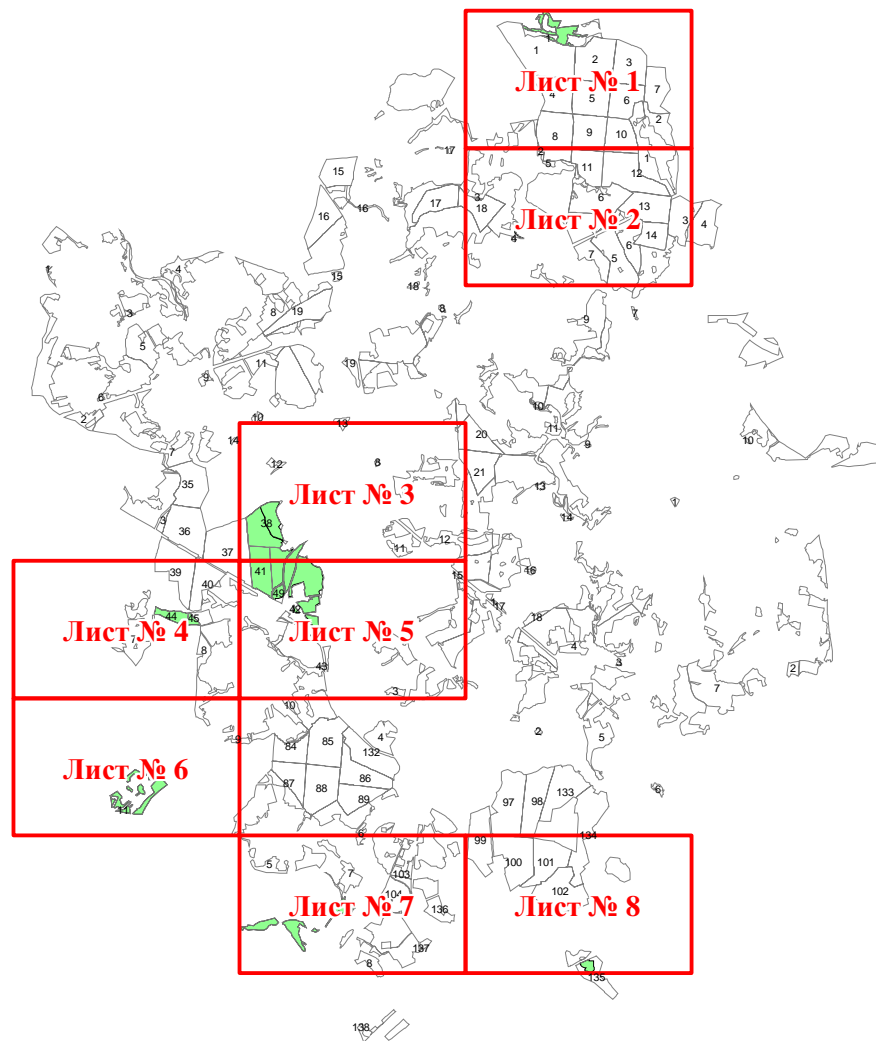

**Графическое описание местоположения границ земель, на которых
располагаются леса, расположенные на особо охраняемых природных
территориях, на территории Кондровского участкового лесничества
Дзержинского лесничества Калужской области**

Приложение № 2 к приказу Рослесхоза
от 28.02.2023 № 321

Используемые условные знаки и обозначения:

- | | |
|---|---|
| 25 | Границы и номера лесных кварталов |
| 7 | Номера участков |
| 10 ● | Номера характерных точек границ объекта |
| Лист № 1 | Границы и номера листов |
| | Границы категорий защитных лесов |

Лист № 1

Лист № 2

13

12

8

Лист № 3

Лист № 5

12

П

Лист № 4

Лист № 5

Лист № 6

Лист № 3

Лист № 4

Лист № 5

Лист № 4