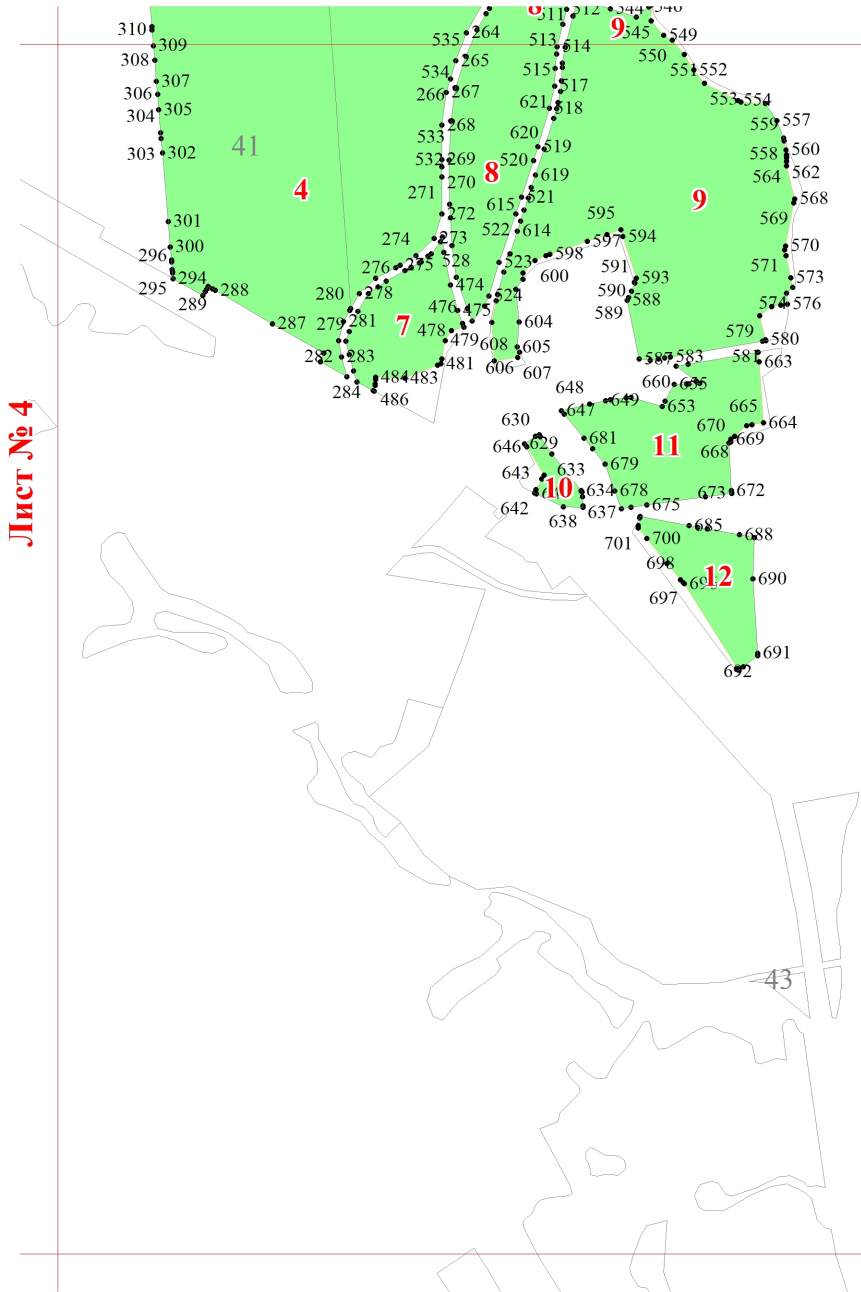

**Графическое описание местоположения границ земель, на которых
располагаются леса, расположенные на особо охраняемых природных
территориях, на территории Кондровского участкового лесничества
Дзержинского лесничества Калужской области**

Приложение № 2 к приказу Рослесхоза
от 28.02.2023 № 321

Используемые условные знаки и обозначения:

- | | |
|---|---|
| 25 | Границы и номера лесных кварталов |
| 7 | Номера участков |
| 10 ● | Номера характерных точек границ объекта |
| Лист № 1 | Границы и номера листов |
| | Границы категорий защитных лесов |

Лист № 1

Лист № 2

13

12

8

Лист № 3

Лист № 5

12

П

Лист № 4

Лист № 5

Лист № 6

Лист № 3

Лист № 4

Лист № 5

Лист № 4