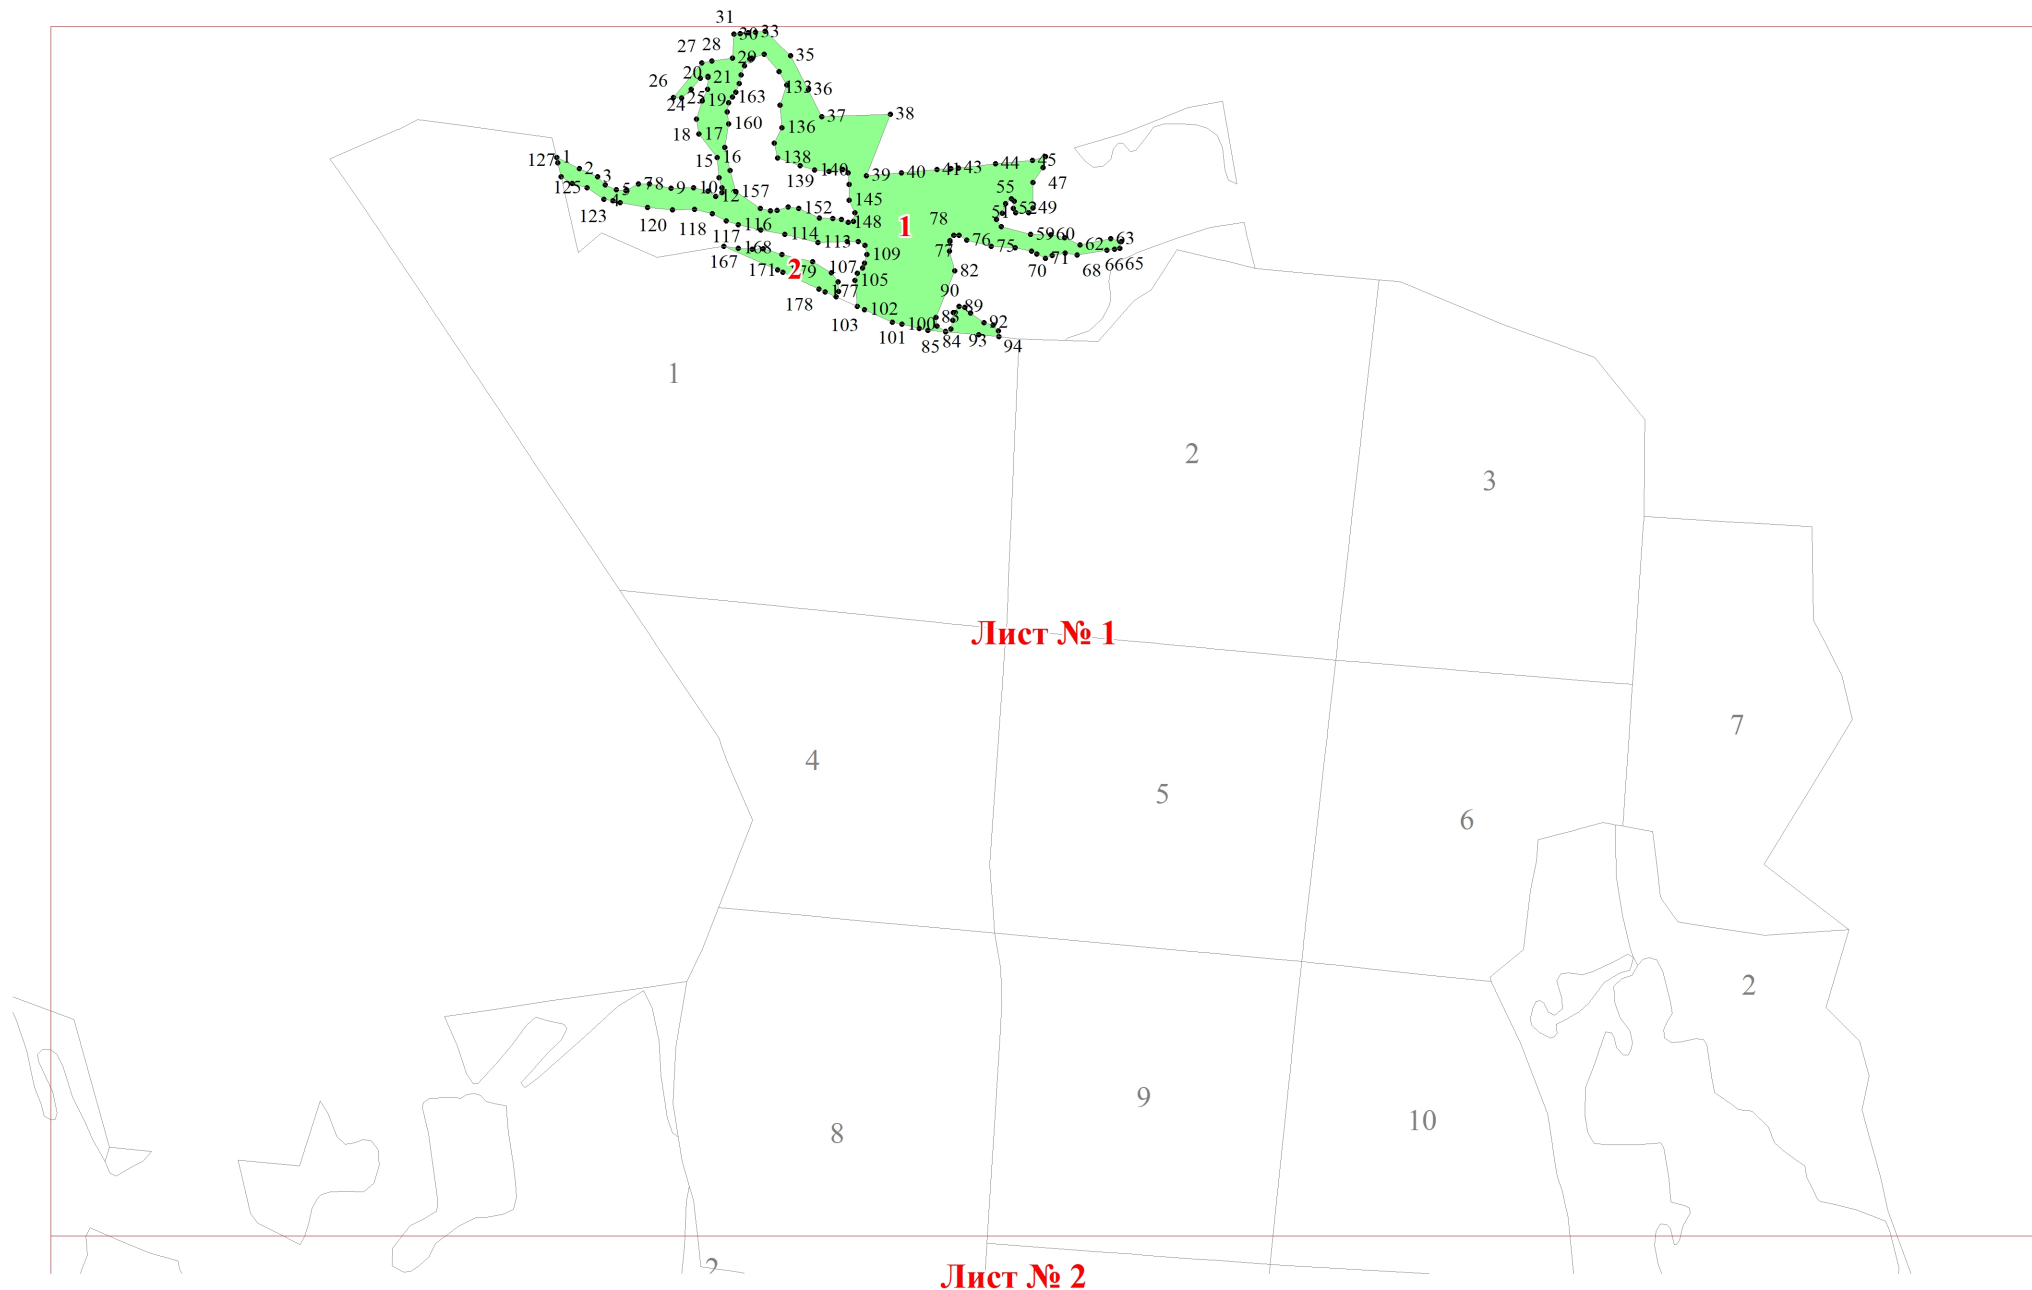

**Графическое описание местоположения границ земель, на которых
располагаются леса, расположенные на особо охраняемых природных
территориях, на территории Кондровского участкового лесничества
Дзержинского лесничества Калужской области**

Приложение № 2 к приказу Рослесхоза
от 28.02.2023 № 321

Используемые условные знаки и обозначения:

- | | |
|---|---|
| 25 | Границы и номера лесных кварталов |
| 7 | Номера участков |
| 10 ● | Номера характерных точек границ объекта |
| Лист № 1 | Границы и номера листов |
| | Границы категорий защитных лесов |

Лист № 1

Лист № 2

13

12

8

Лист № 3

Лист № 5

12

П

Лист № 4

Лист № 5

Лист № 6

Лист № 3

Лист № 4

Лист № 5

Лист № 4