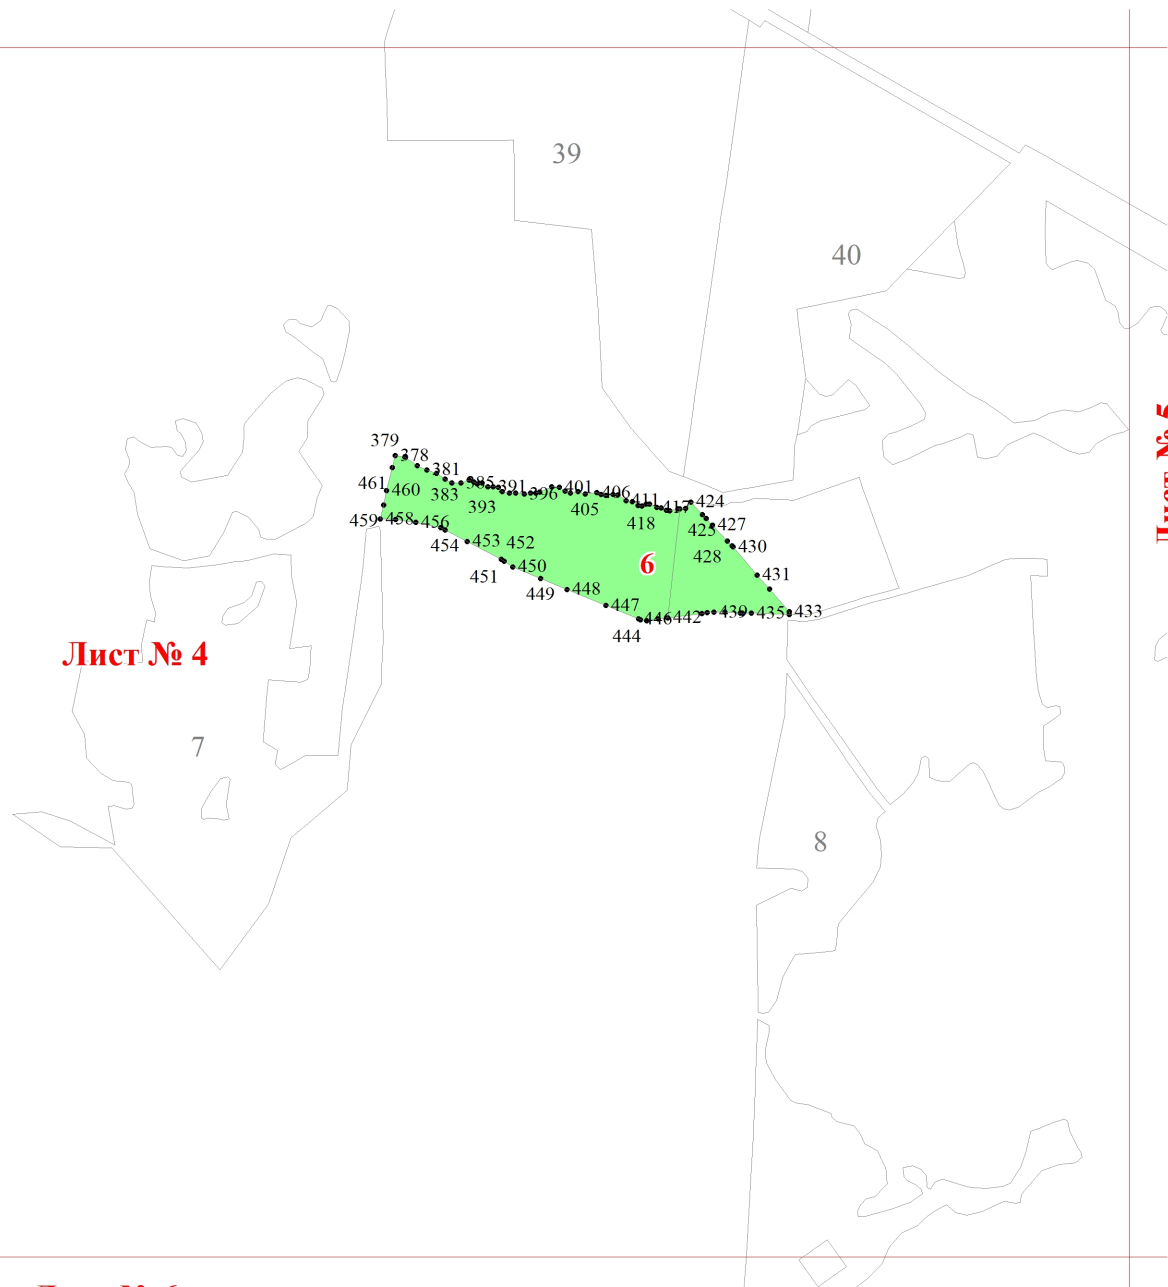

Приложение № 2 к приказу Рослесхоза
от 28.02.2023 № 321

Используемые условные знаки и обозначения:

- | | |
|---|---|
| 25 | Границы и номера лесных кварталов |
| 7 | Номера участков |
| 10 ● | Номера характерных точек границ объекта |
| Лист № 1 | Границы и номера листов |
| | Границы категорий защитных лесов |

Лист № 1

Лист № 2

13

12

8

Лист № 3

Лист № 5

12

П

Лист № 4

Лист № 5

Лист № 6

Лист № 3

Лист № 4

Лист № 5

Лист № 4