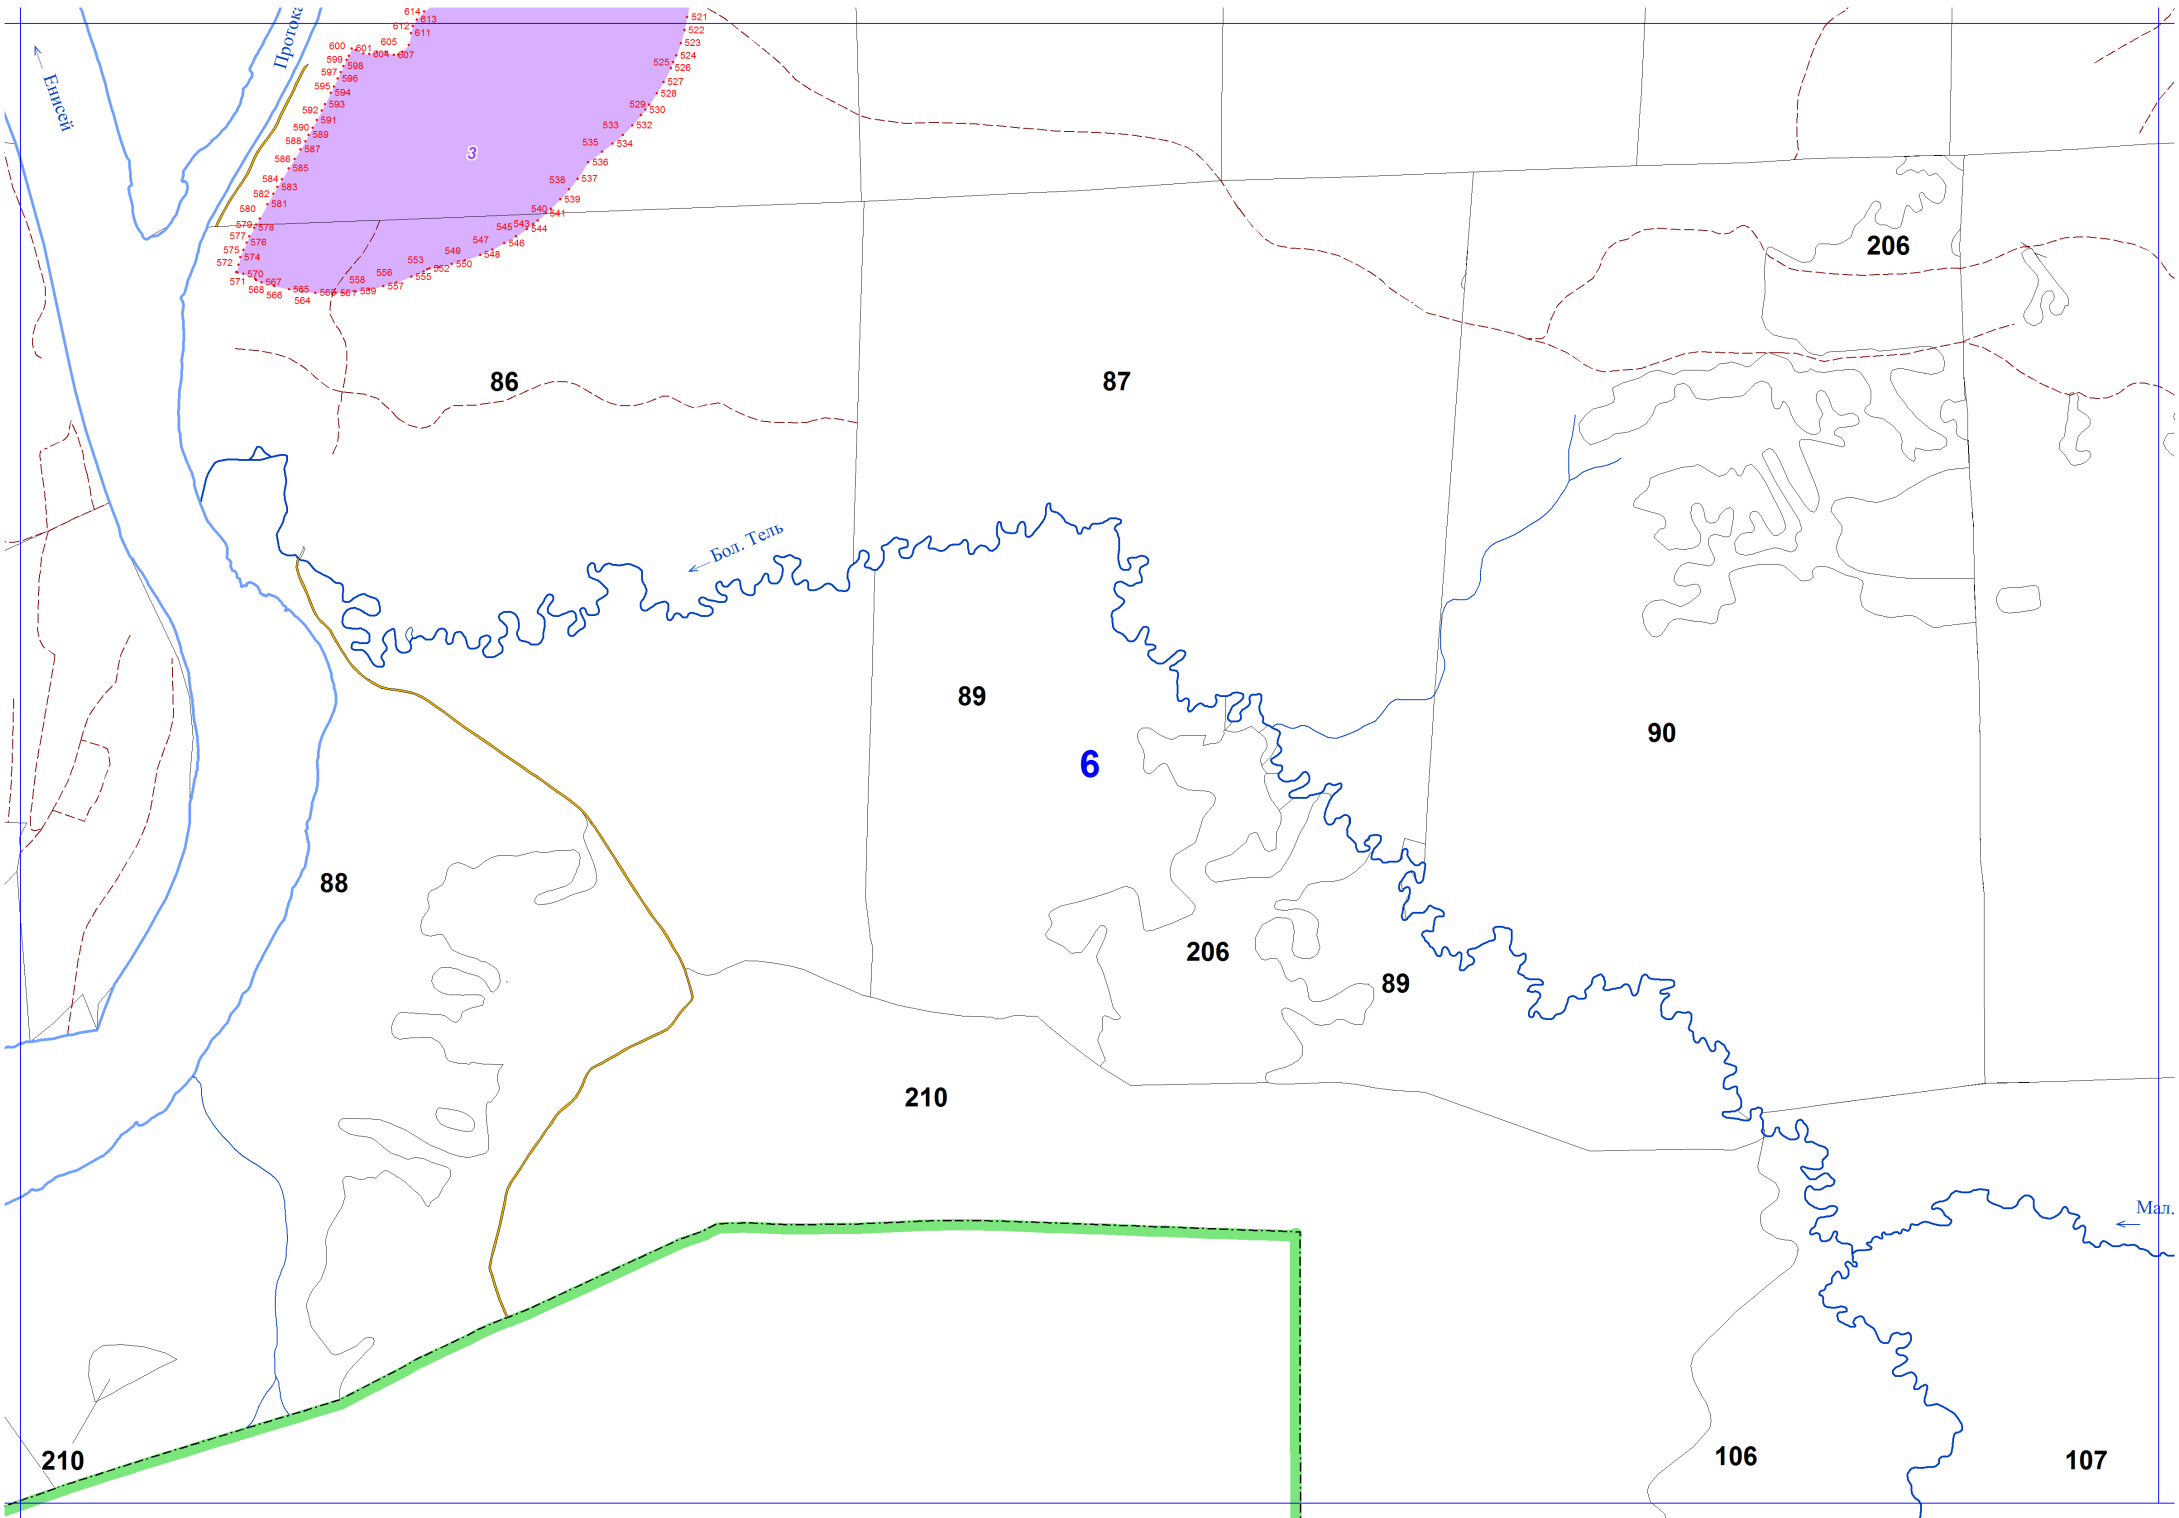

Графическое описание местоположения границ земель, на которых располагаются
особо защитные участки лесов «участки лесов вокруг сельских населенных пунктов и садовых товариществ», на территории
Кононовского участкового лесничества Сухобузимского лесничества Красноярского края

206

78

204

75

76

77

74

Бол.Балчуг

3

река Большая-Бальгуская

Земли

МП Горлесхоз г. "Железногорск"

2 231 / 2 230
2 232
2 234
17

210

9

2 894 2 905
2 906 2 895
2 897 2 896