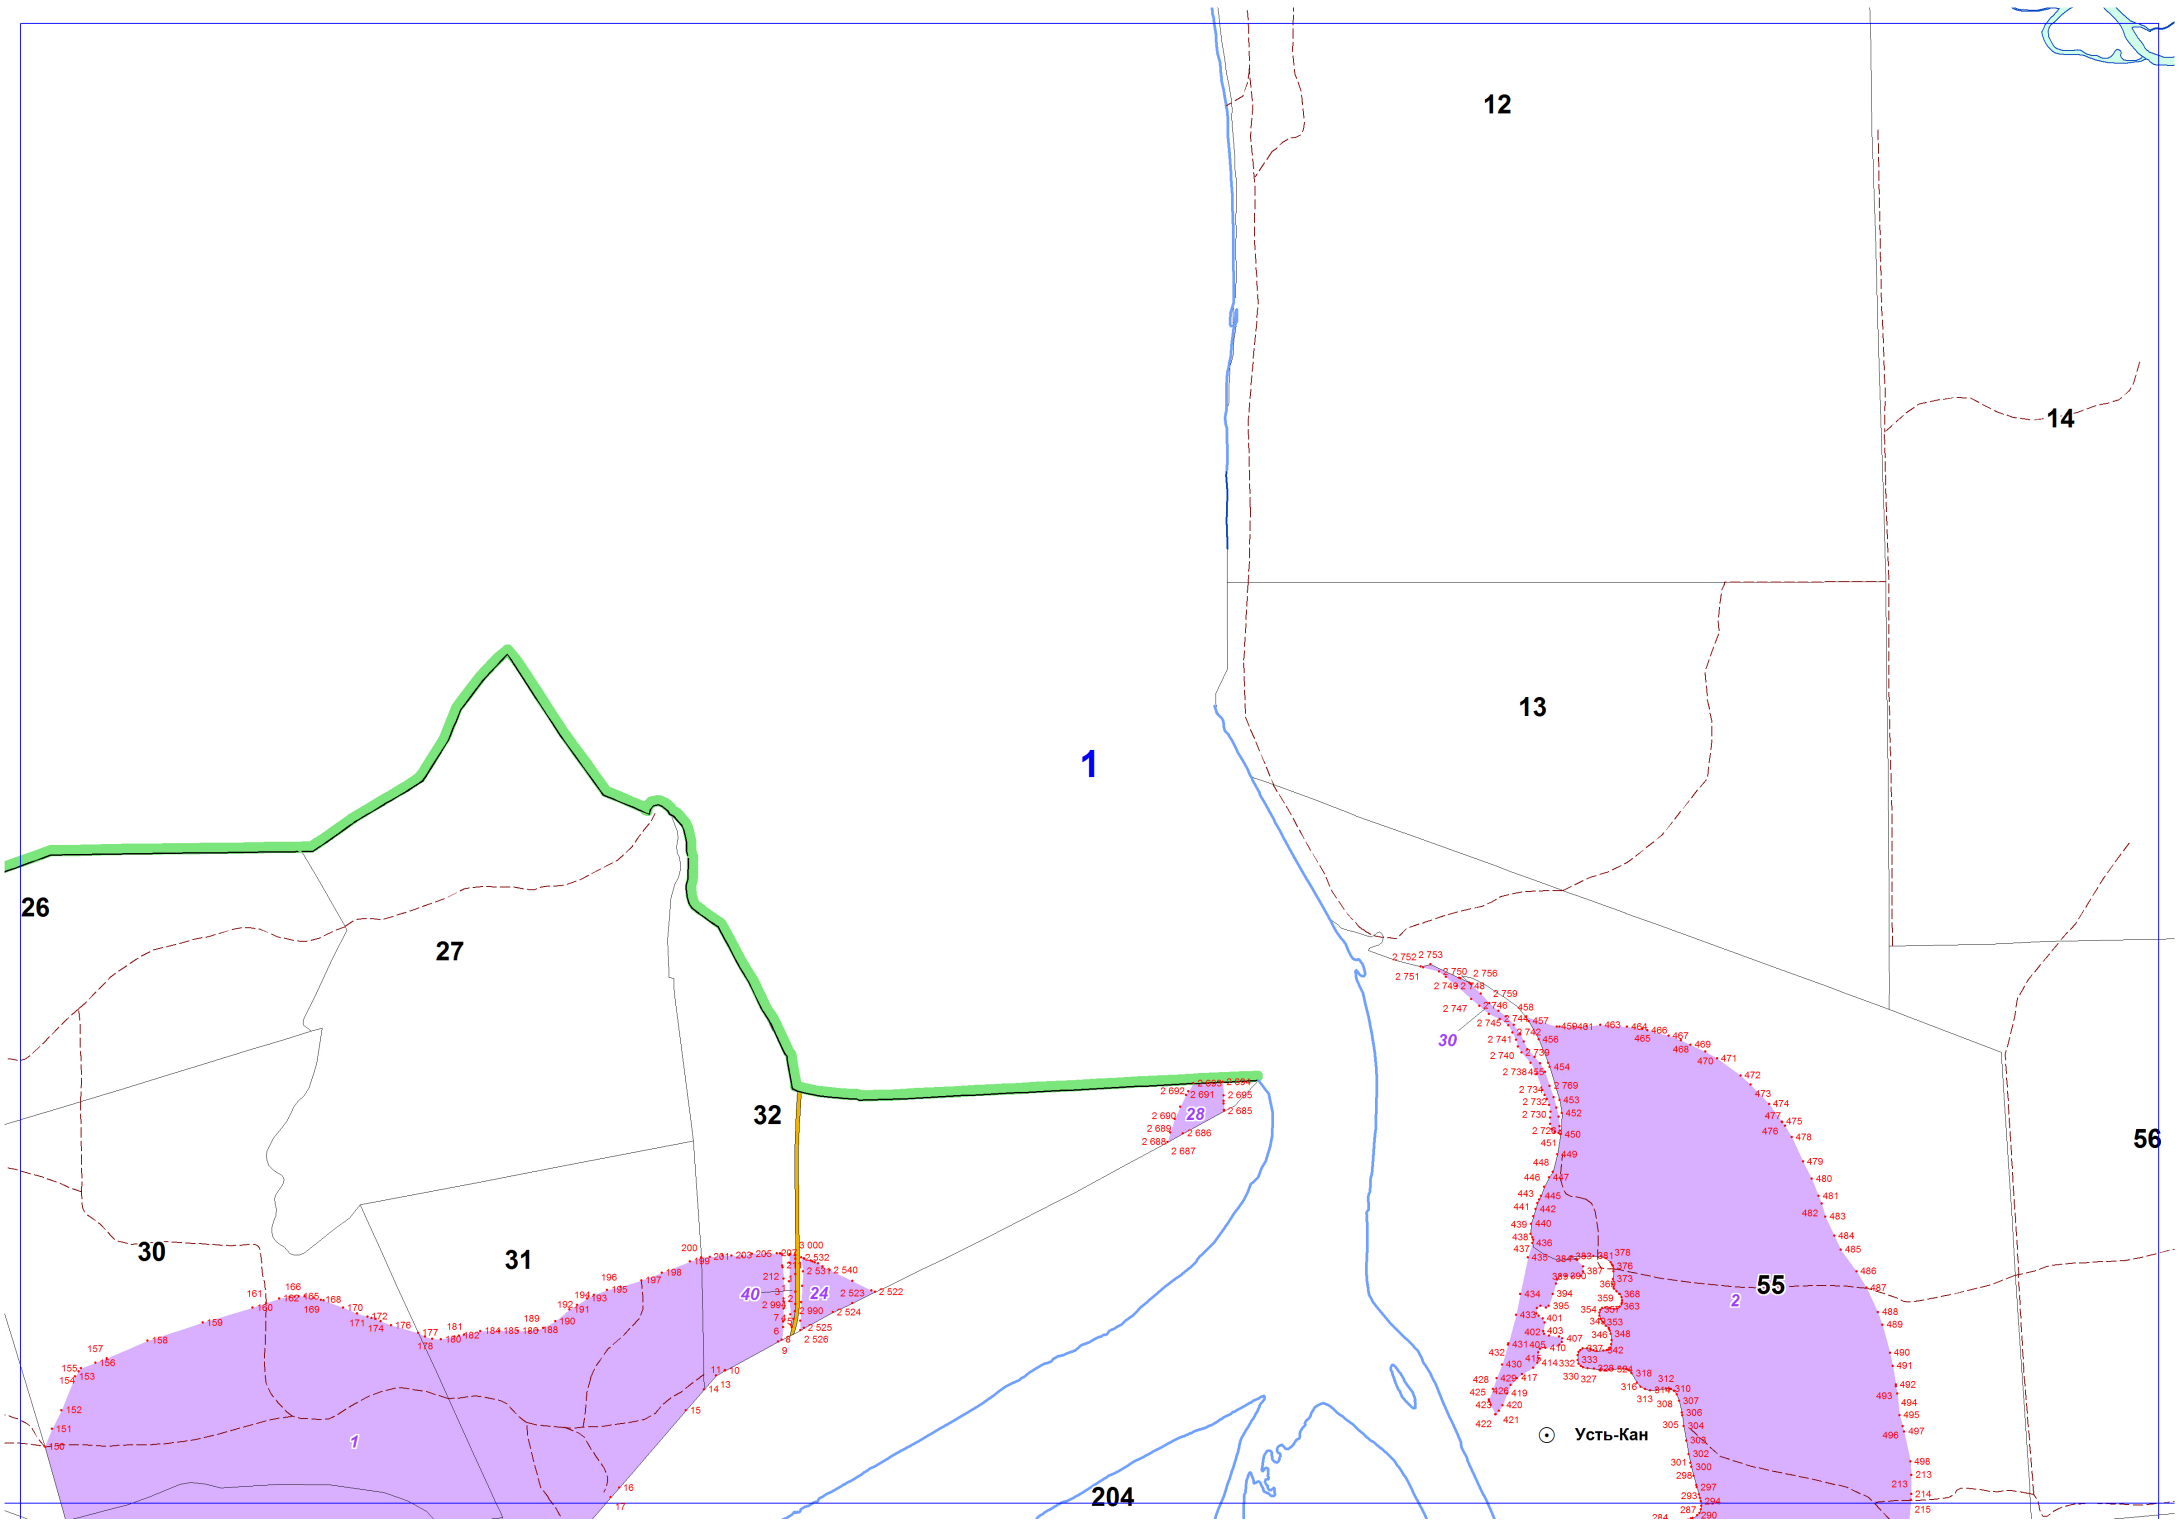

12

14

13

1

26

27

32

30

31

40

24

28

30

55

56

204

Усть-Кан