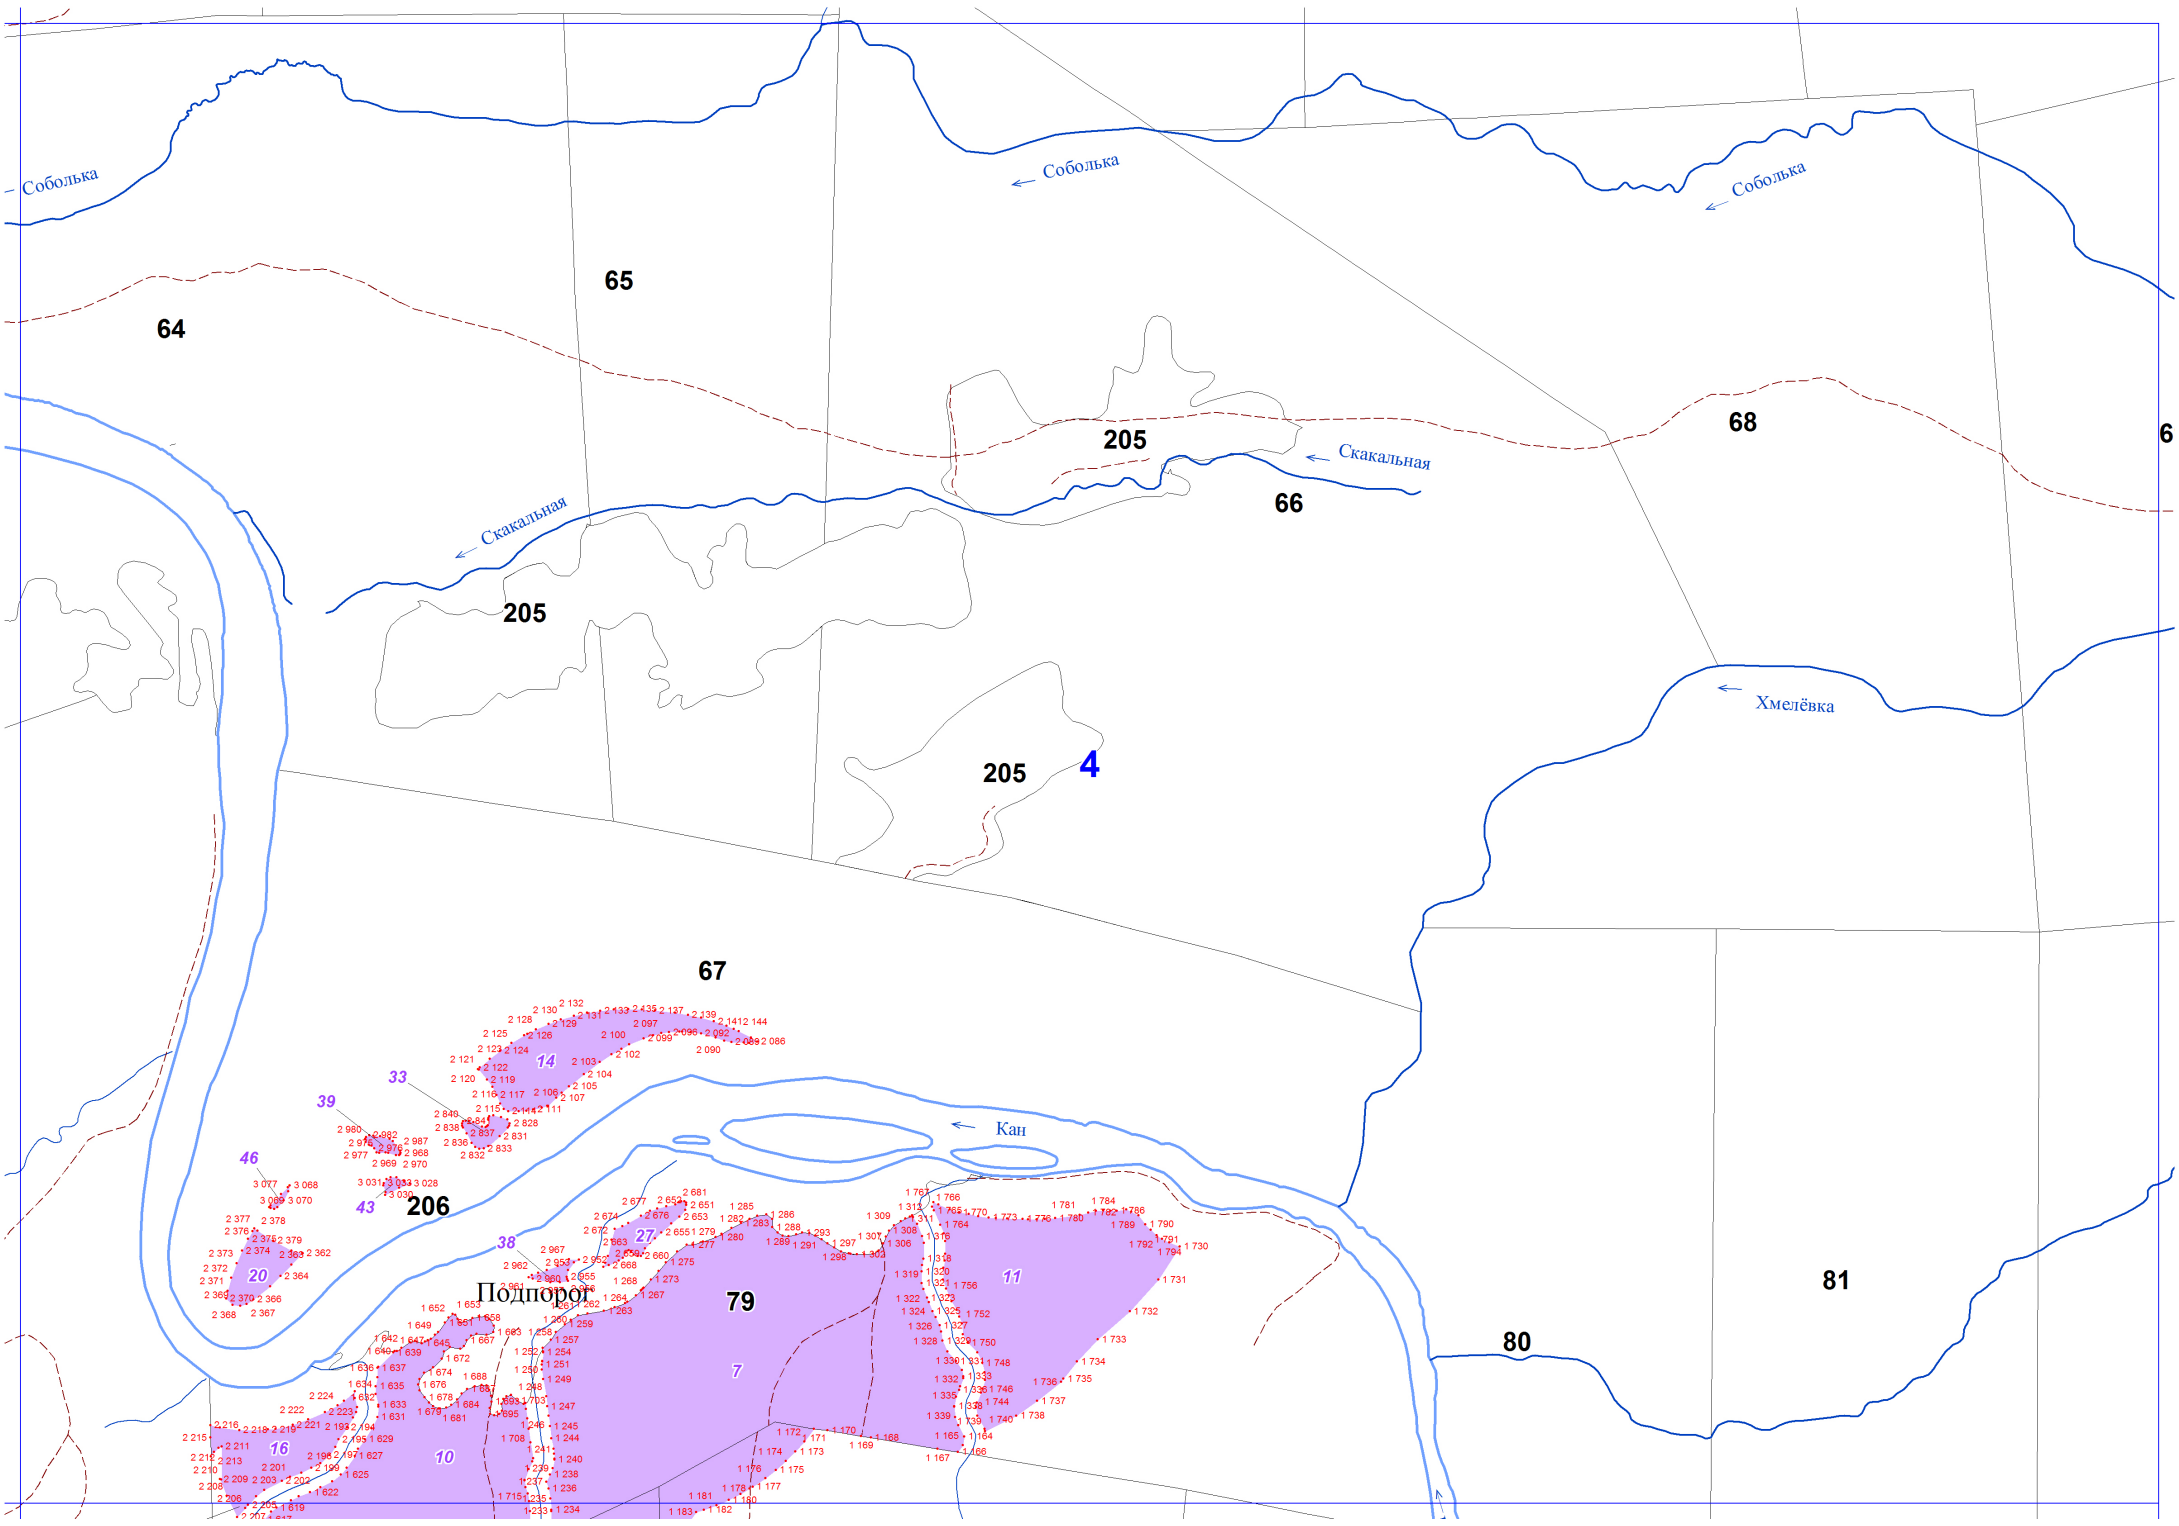

Графическое описание местоположения границ земель, на которых располагаются
особо защитные участки лесов «участки лесов вокруг сельских населенных пунктов и садовых товариществ», на территории
Кононовского участкового лесничества Сухобузимского лесничества Красноярского края

206

78

204

75

76

77

74

Бол.Балчуг

3

река Большая-Бальгуская

Земли

МП Горлесхоз г. "Железногорск"

2 231 / 2 230
2 232
2 234
17

210

9

2 894 2 905
2 906 2 895
2 897 2 896