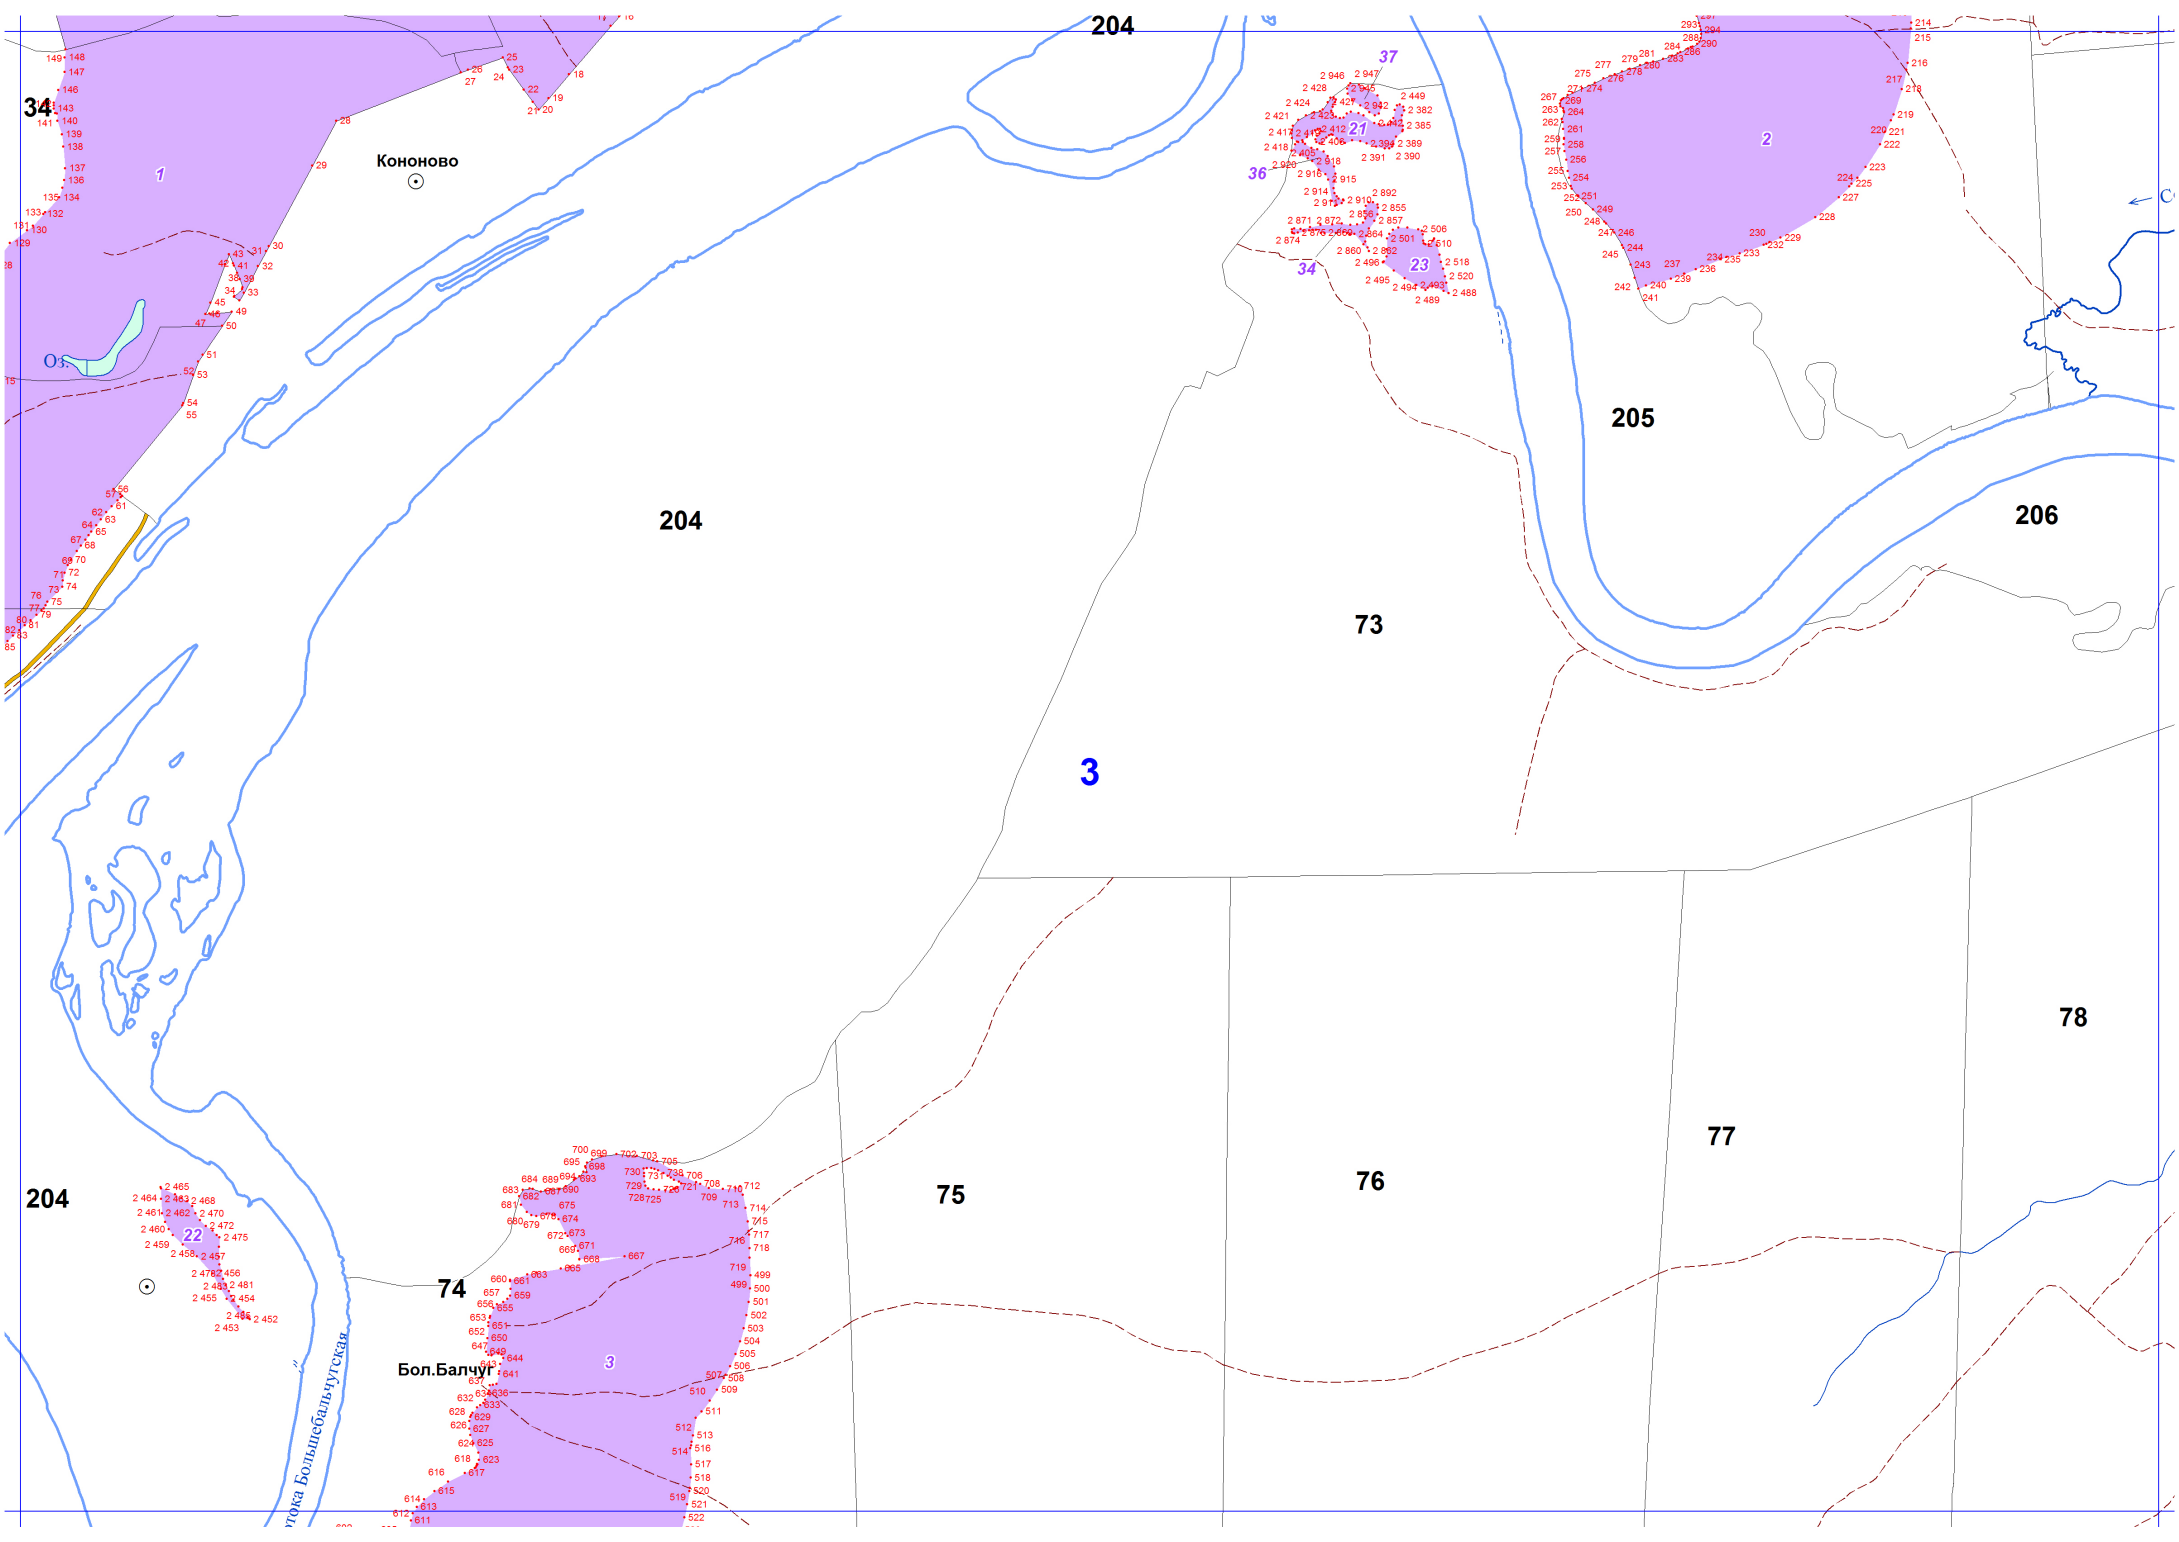

34

Кононово

204

3

73

205

206

78

204

75

76

77

74

Бол.Балчуг

3

река Большая-Бальгуская