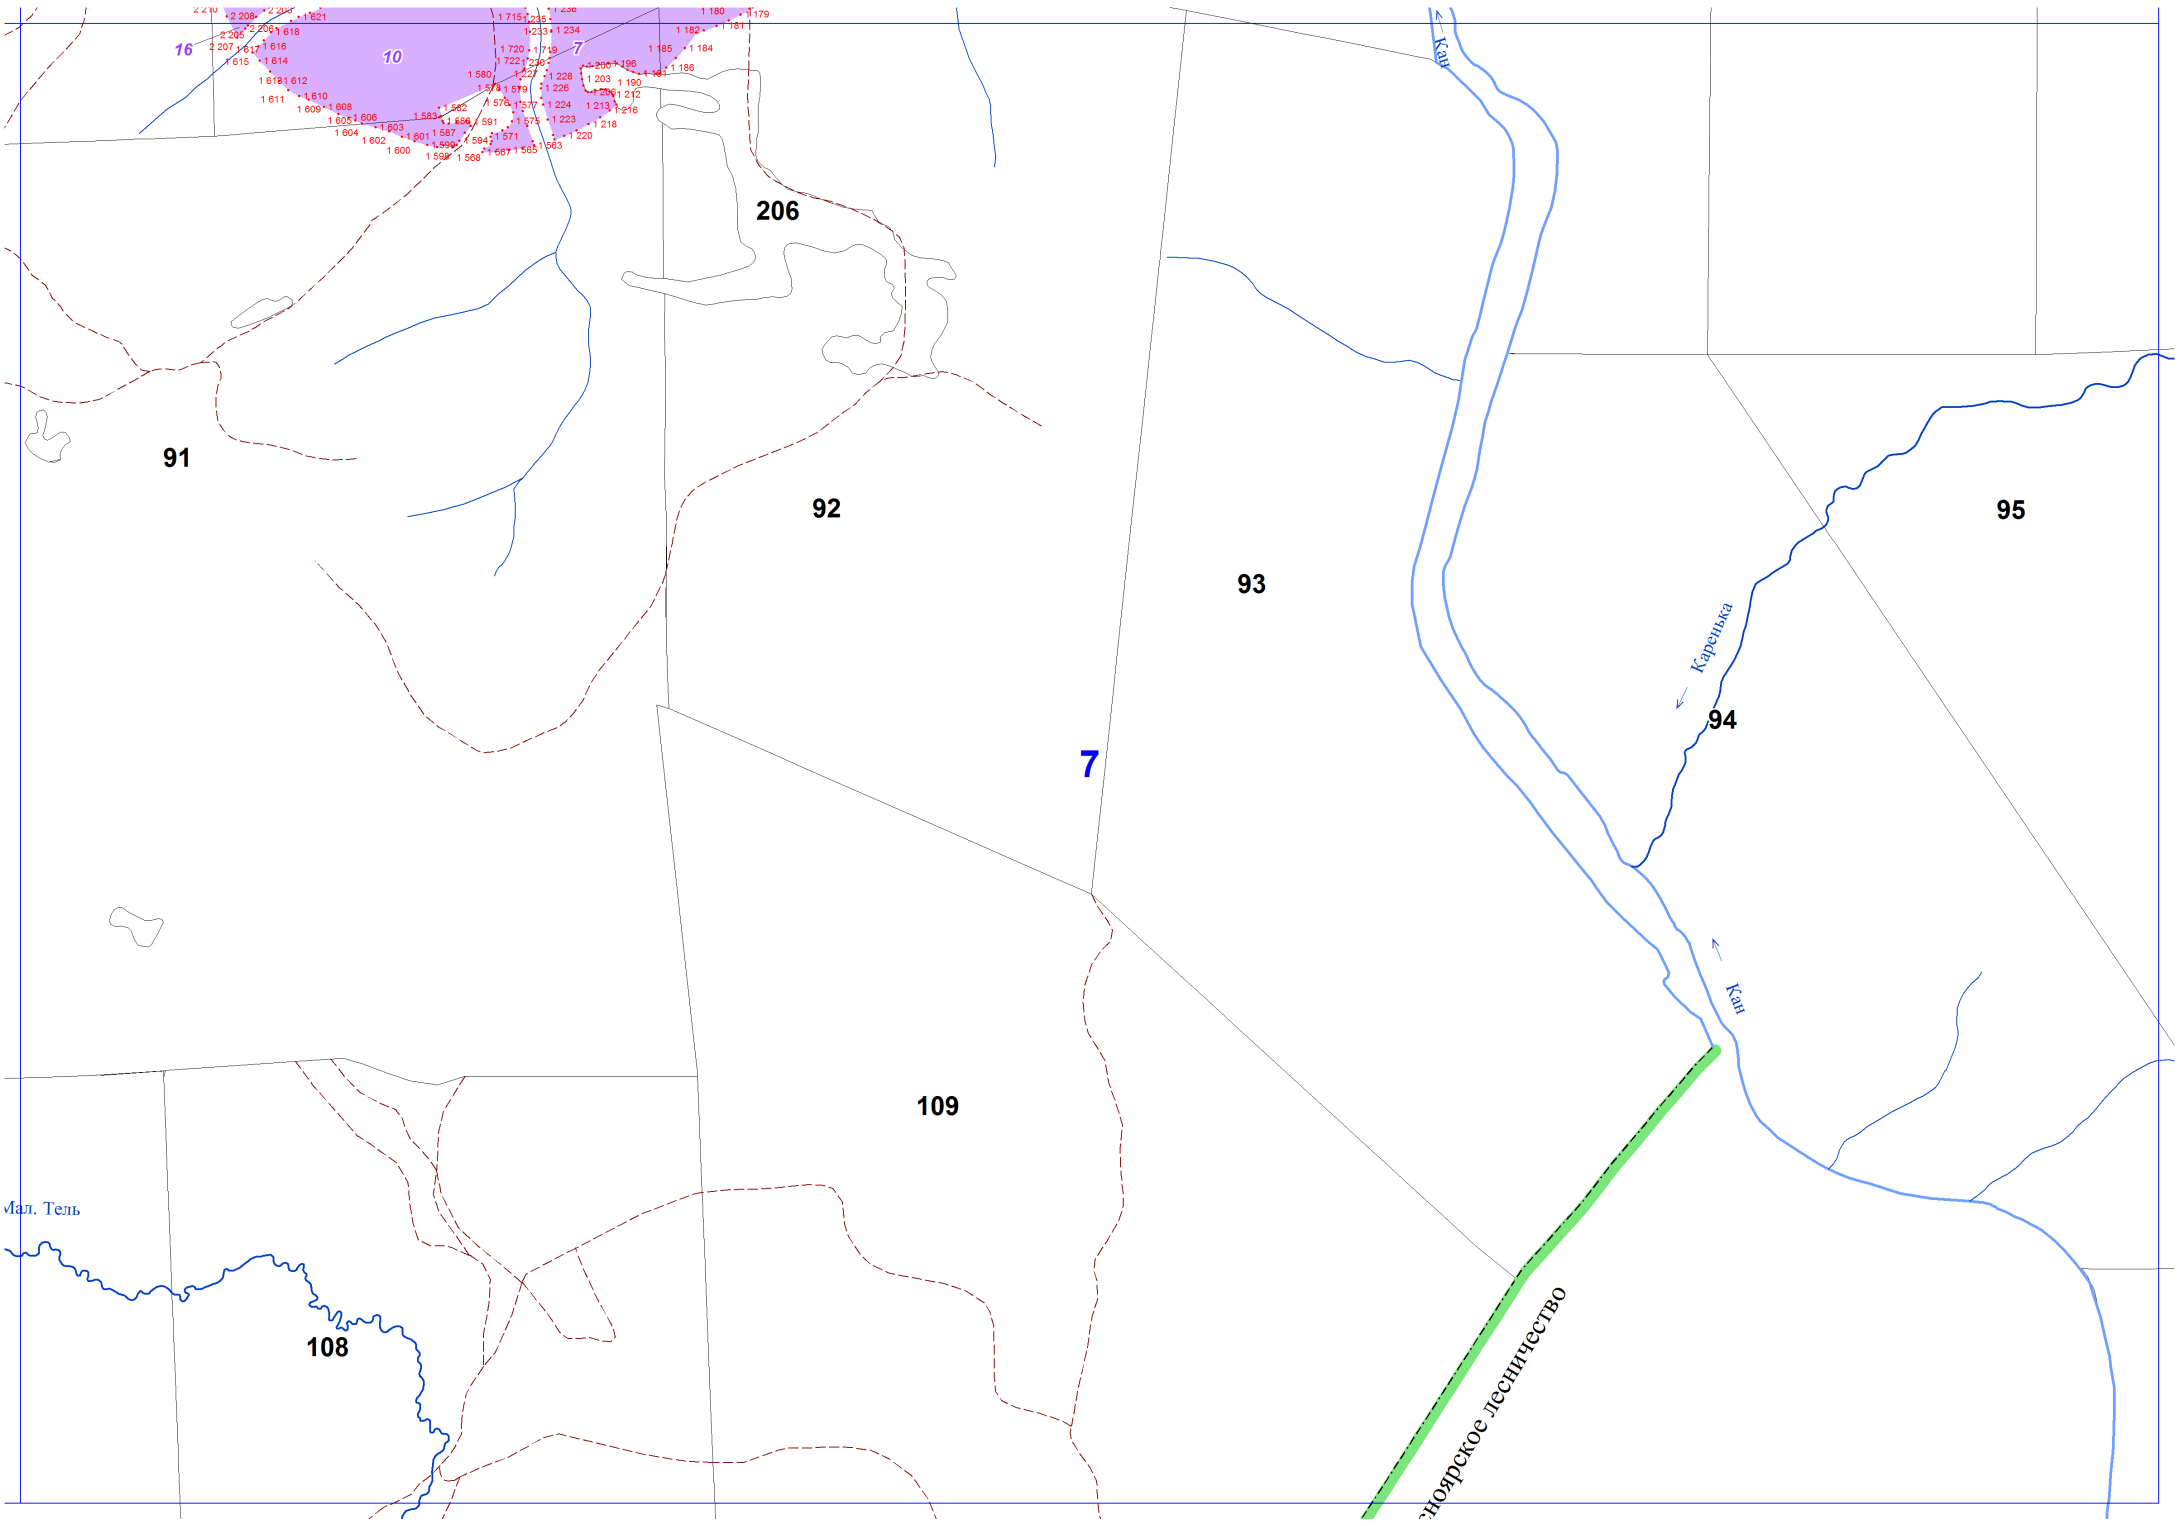

Графическое описание местоположения границ земель, на которых располагаются
особо защитные участки лесов «участки лесов вокруг сельских населенных пунктов и садовых товариществ», на территории
Кононовского участкового лесничества Сухобузимского лесничества Красноярского края

206

78

204

75

76

77

74

Бол.Балчуг

3

река Большая-Бальгуская

Земли

МП Горлесхоз г. "Железногорск"

2 231 / 2 230
2 232
2 234
17

210

9

2 894 2 905
2 906 2 895
2 897 2 896