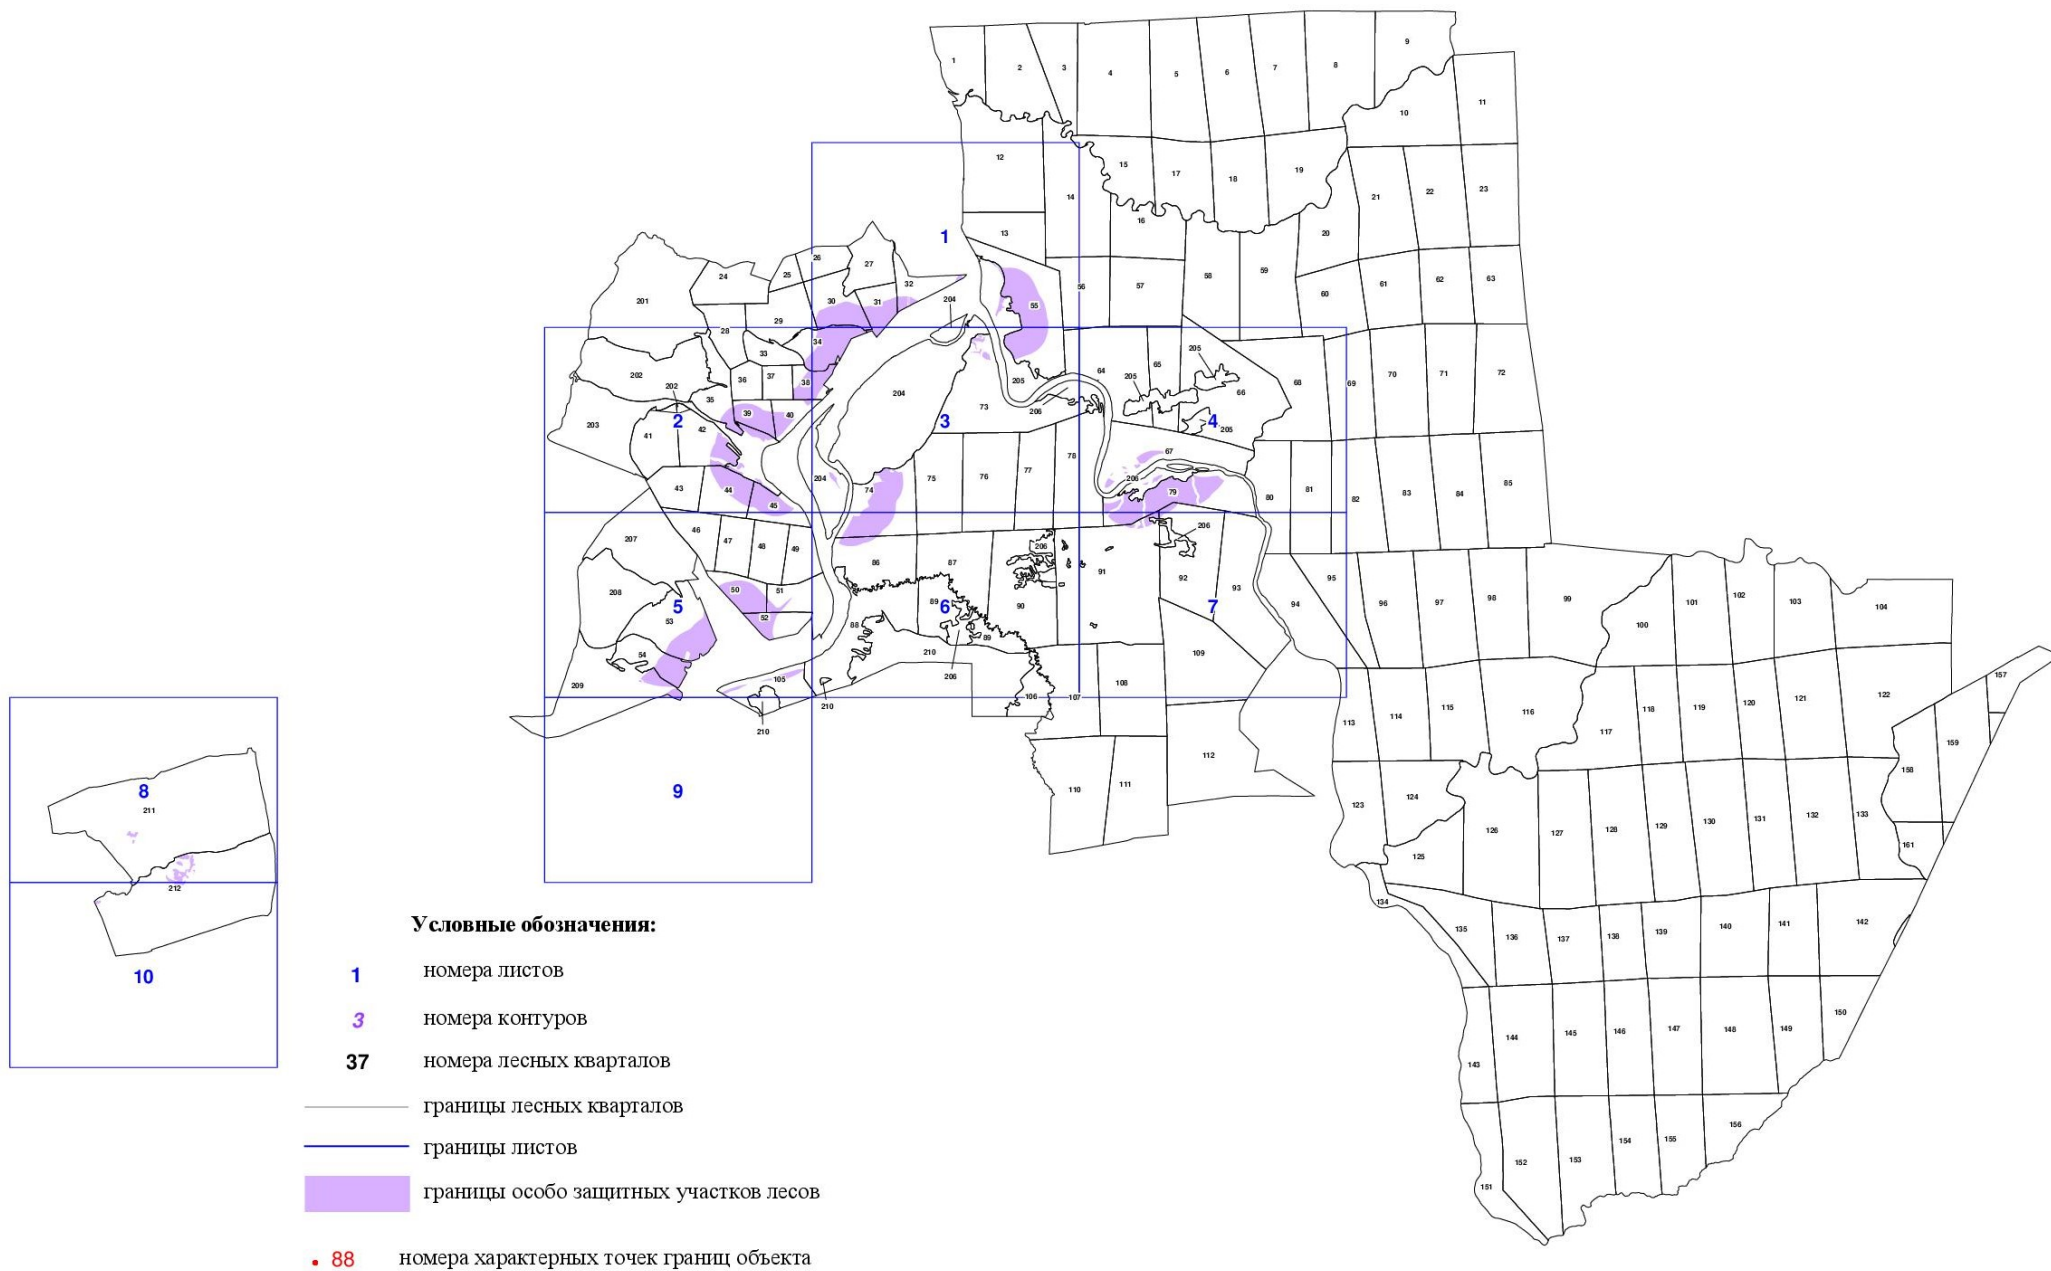

Графическое описание местоположения границ земель, на которых располагаются
особо защитные участки лесов «участки лесов вокруг сельских населенных пунктов и садовых товариществ», на территории
Кононовского участкового лесничества Сухобузимского лесничества Красноярского края

Приложение № 21 к приказу Рослесхоза
от 28.02.2023 № 318