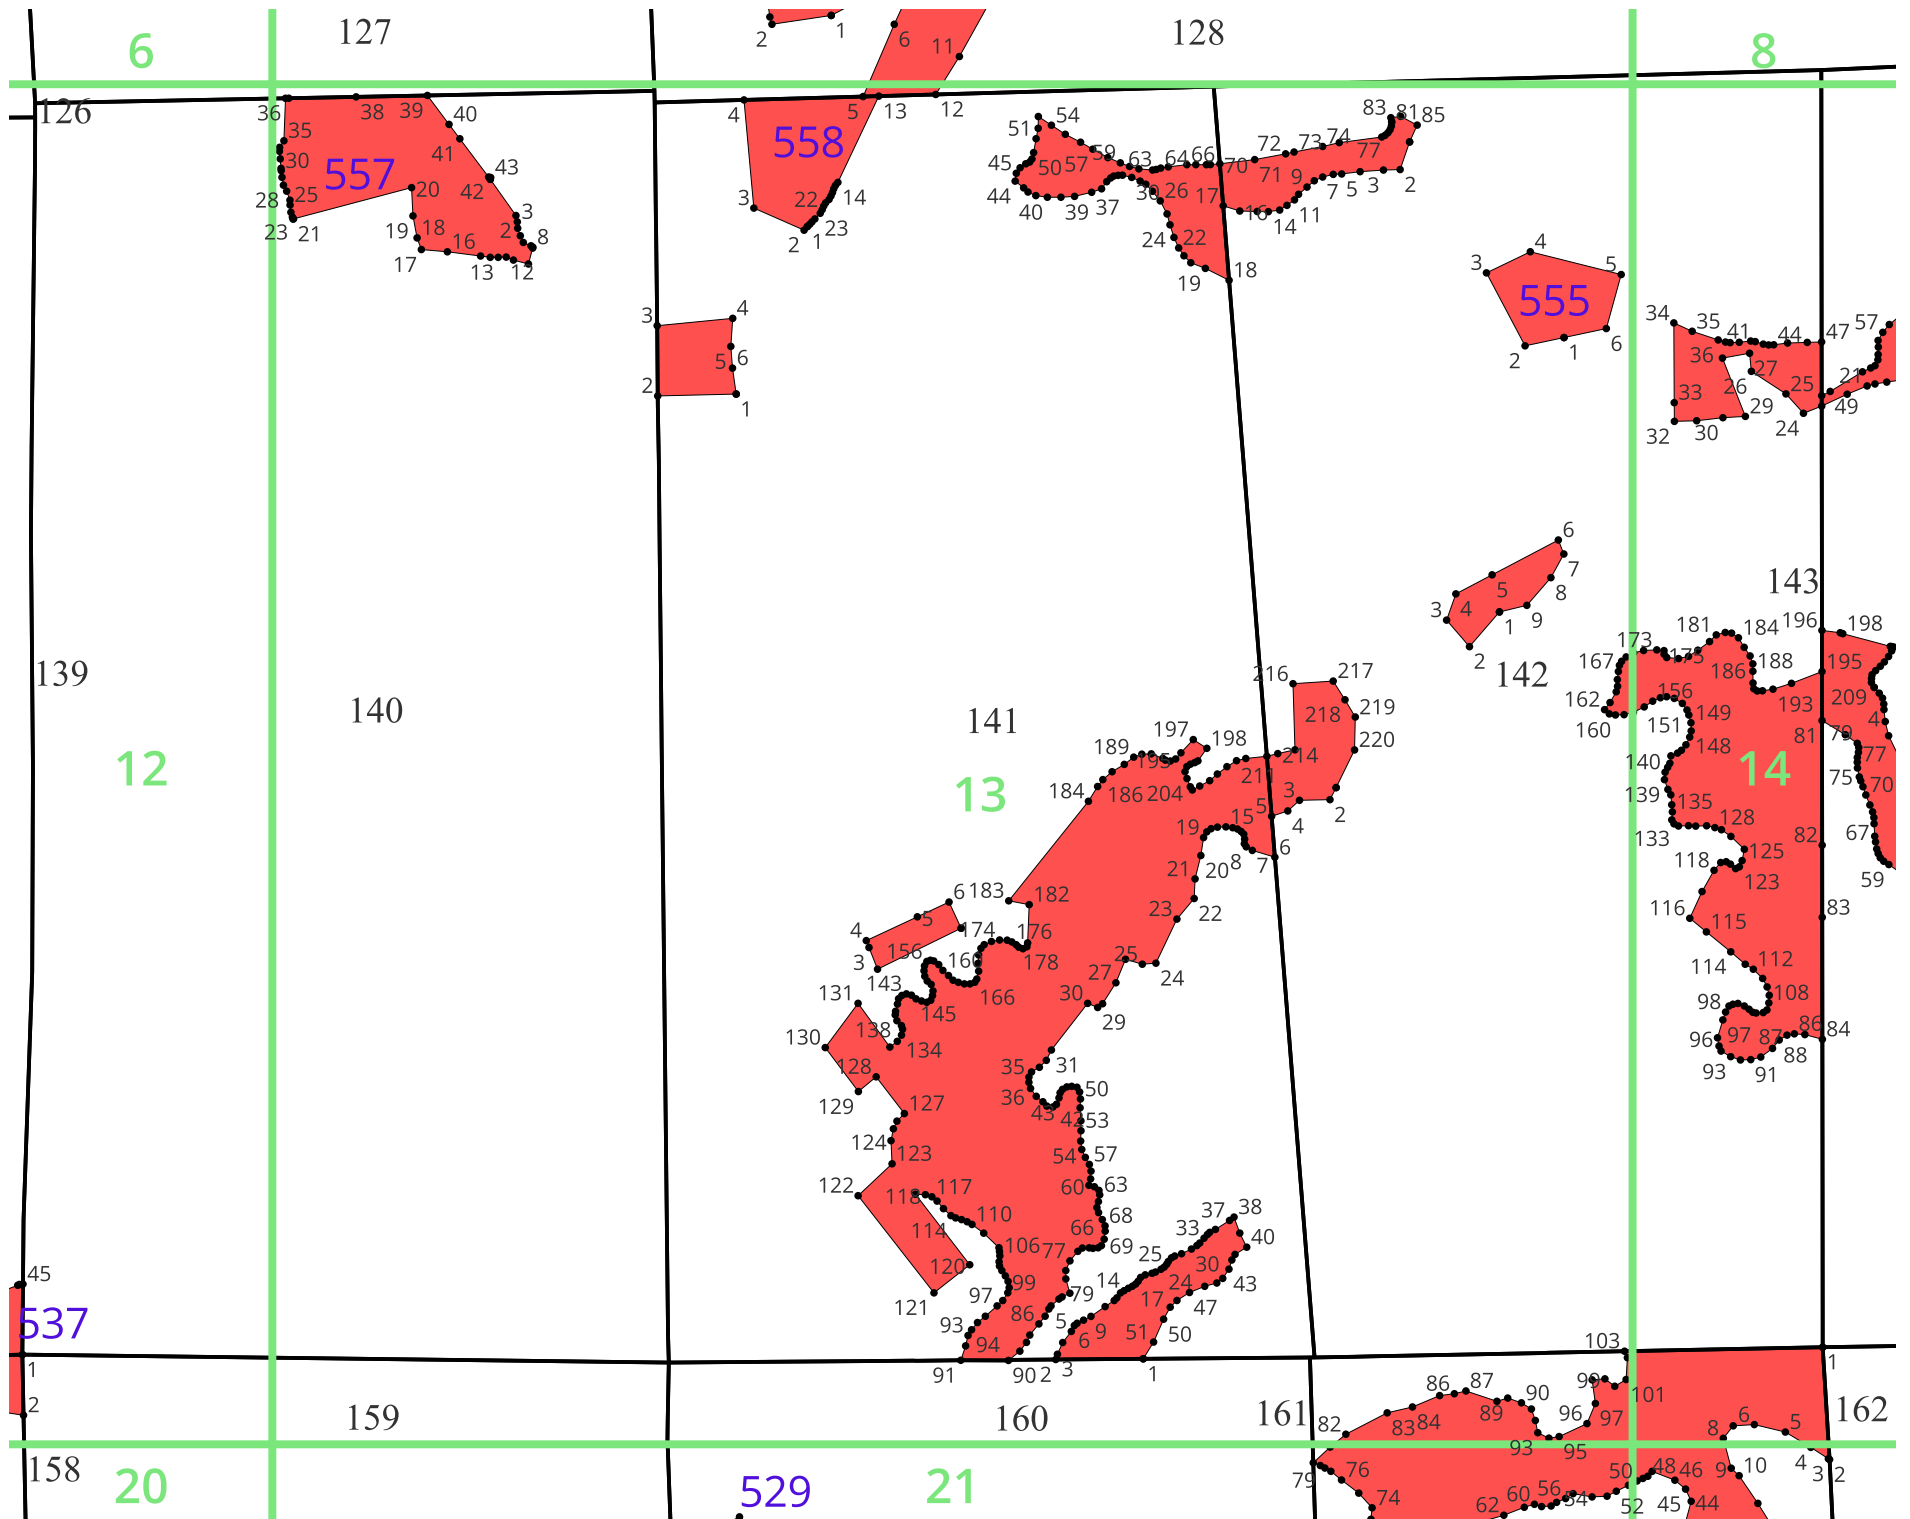

**Графическое описание местоположения границ земель,
на которых располагаются ценные леса (леса, расположенные в
орехово-промысловых зонах), на территории Верхнеилимского
участкового лесничества Нижнеилимского лесничества Иркутской
области**

8

15

144

163

164

22

23

129