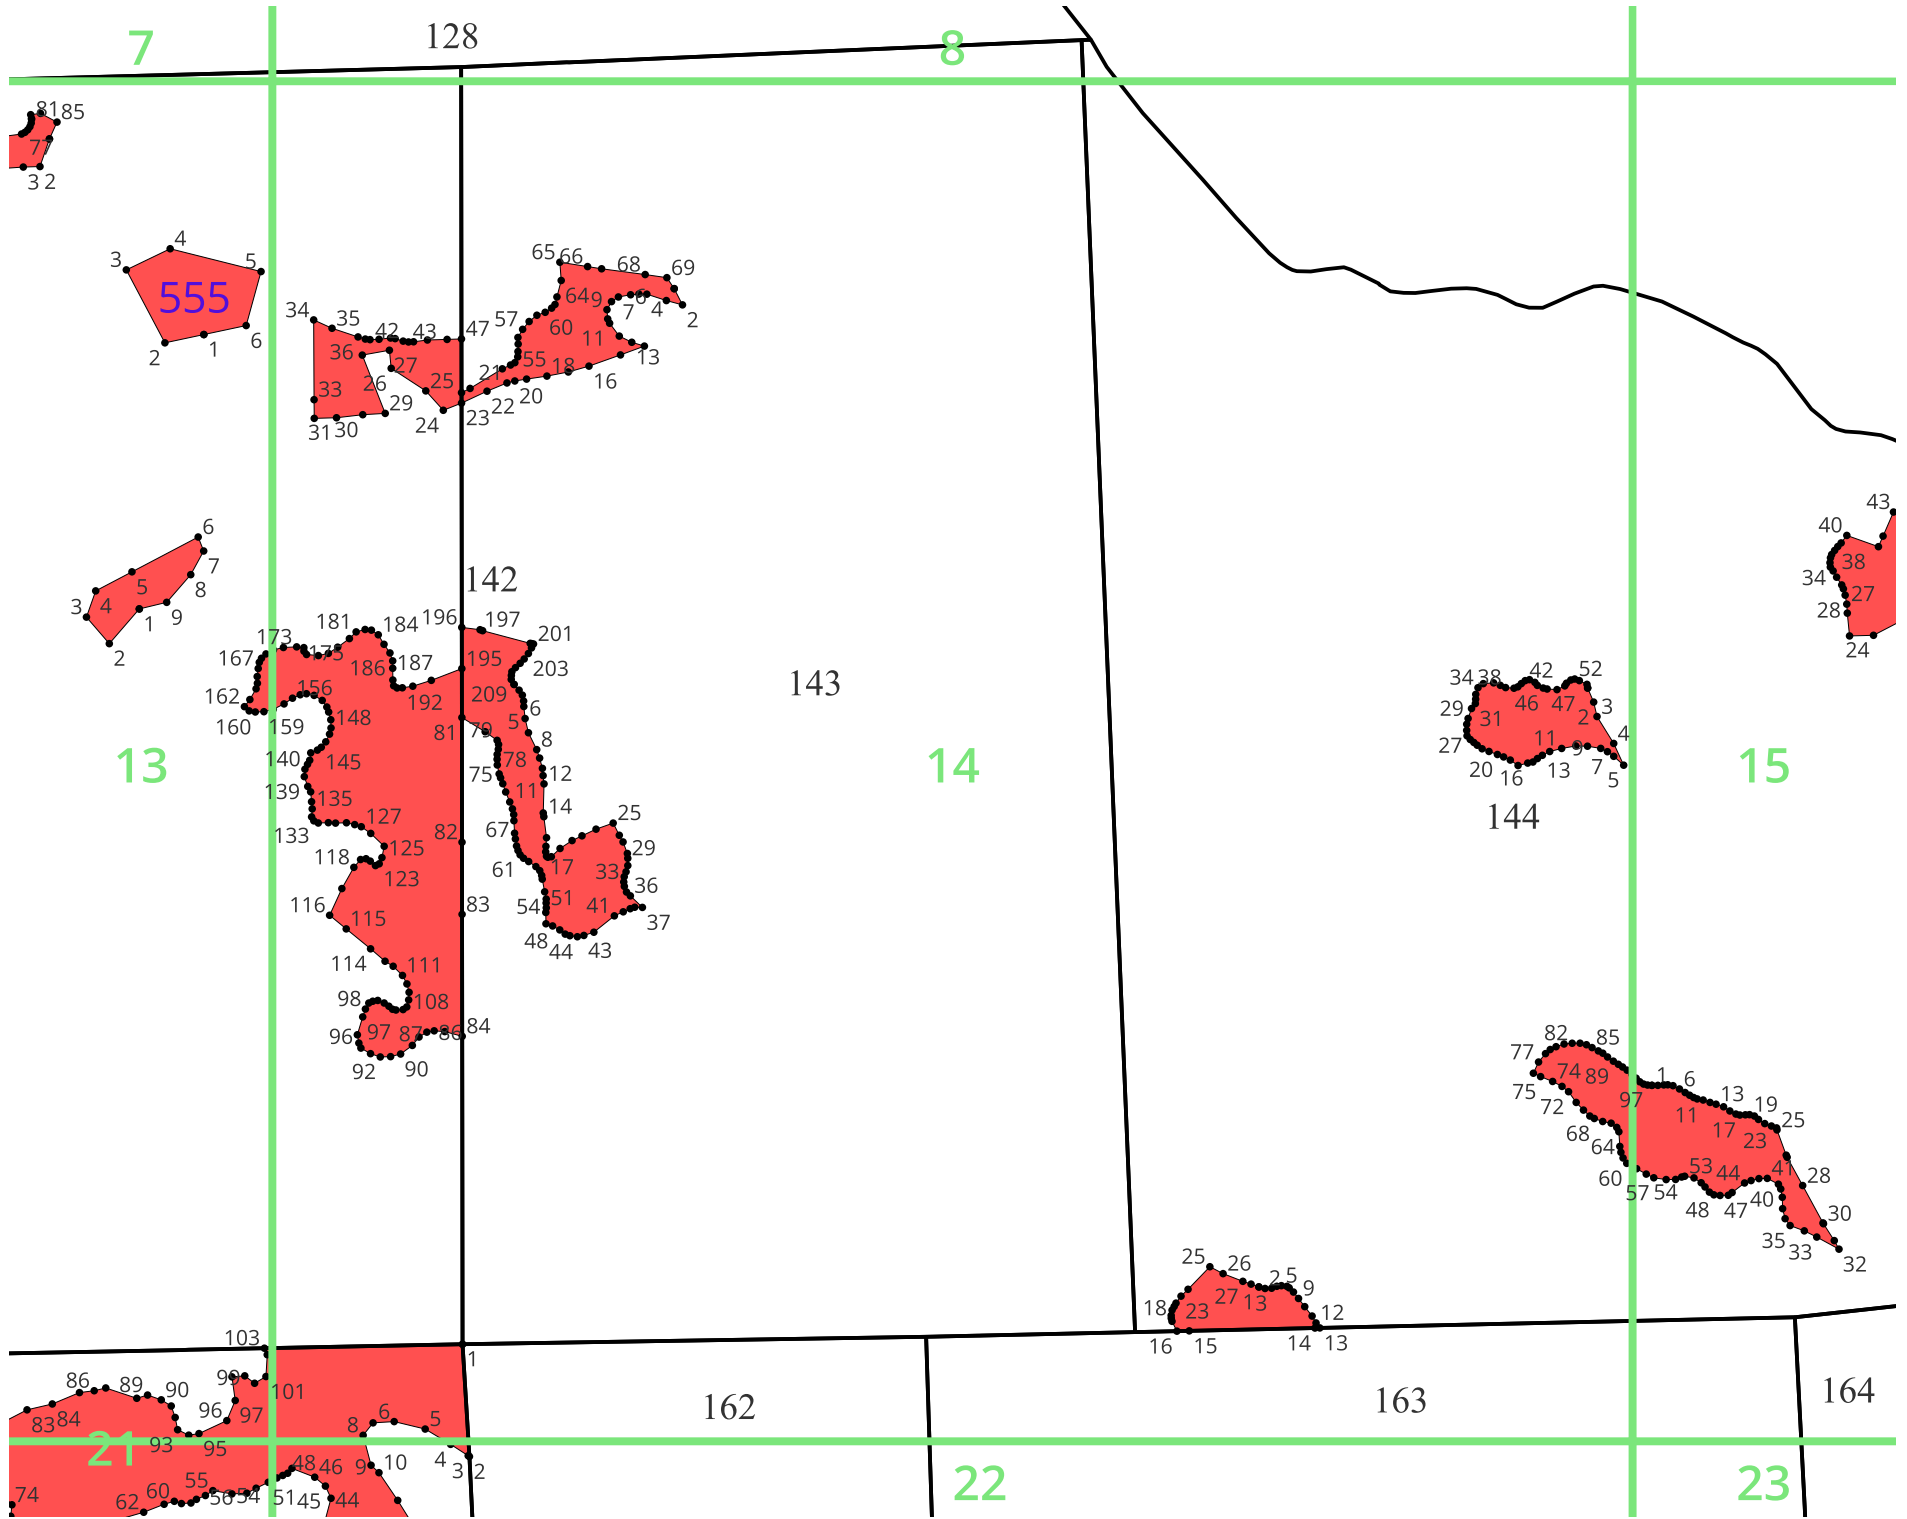

**Графическое описание местоположения границ земель,
на которых располагаются ценные леса (леса, расположенные в
орехово-промысловых зонах), на территории Верхнеилимского
участкового лесничества Нижнеилимского лесничества Иркутской
области**

8

15

144

163

164

22

23

129