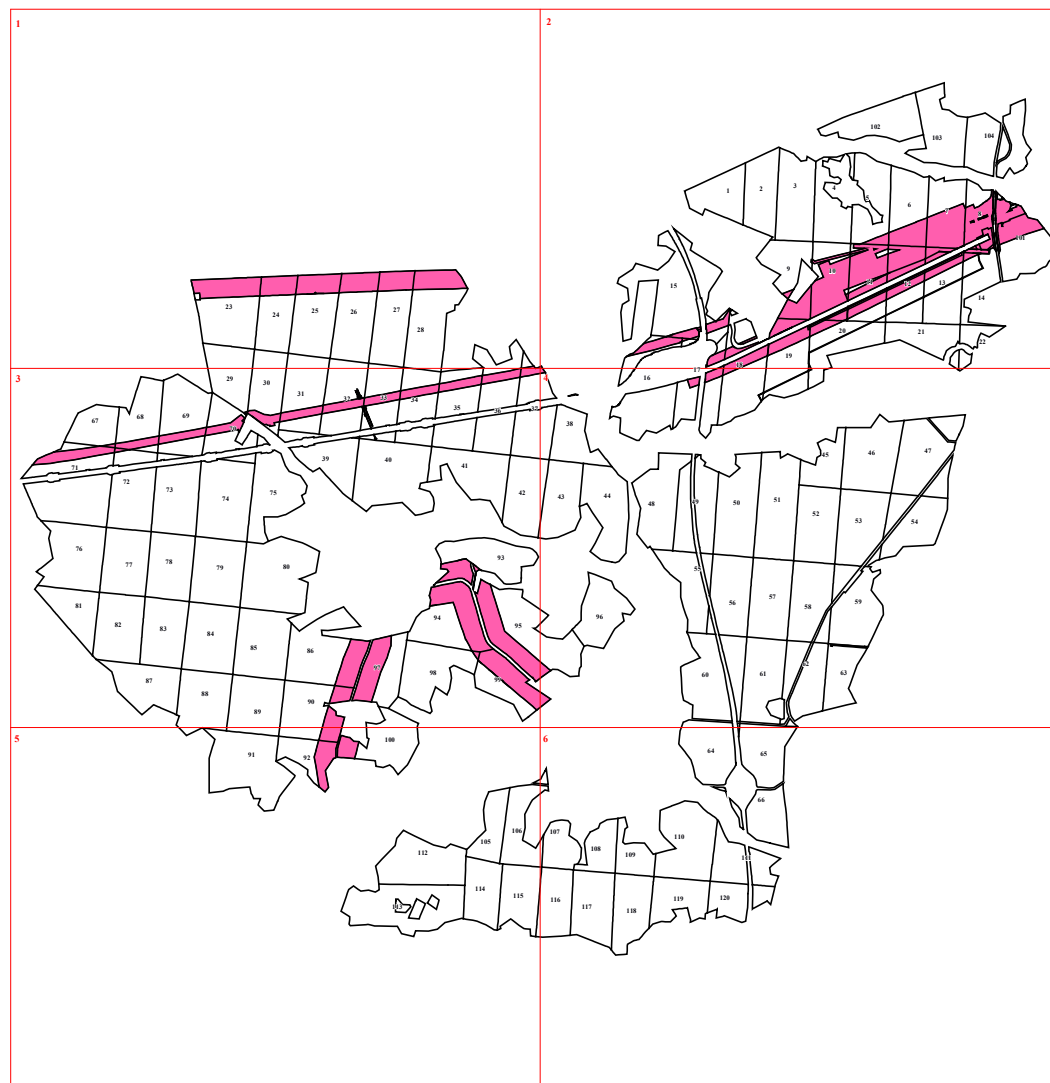

**Графическое описание местоположения границ земель, на которых располагаются леса,
выполняющие функции защиты природных и иных объектов
(леса, расположенные в защитных полосах лесов), на территории
Зуевского участкового лесничества Орехово-Зуевского лесничества Московской области**

Приложение № 20 к приказу Рослесхоза
от 28.02.2023 № 289

1

3

5

6