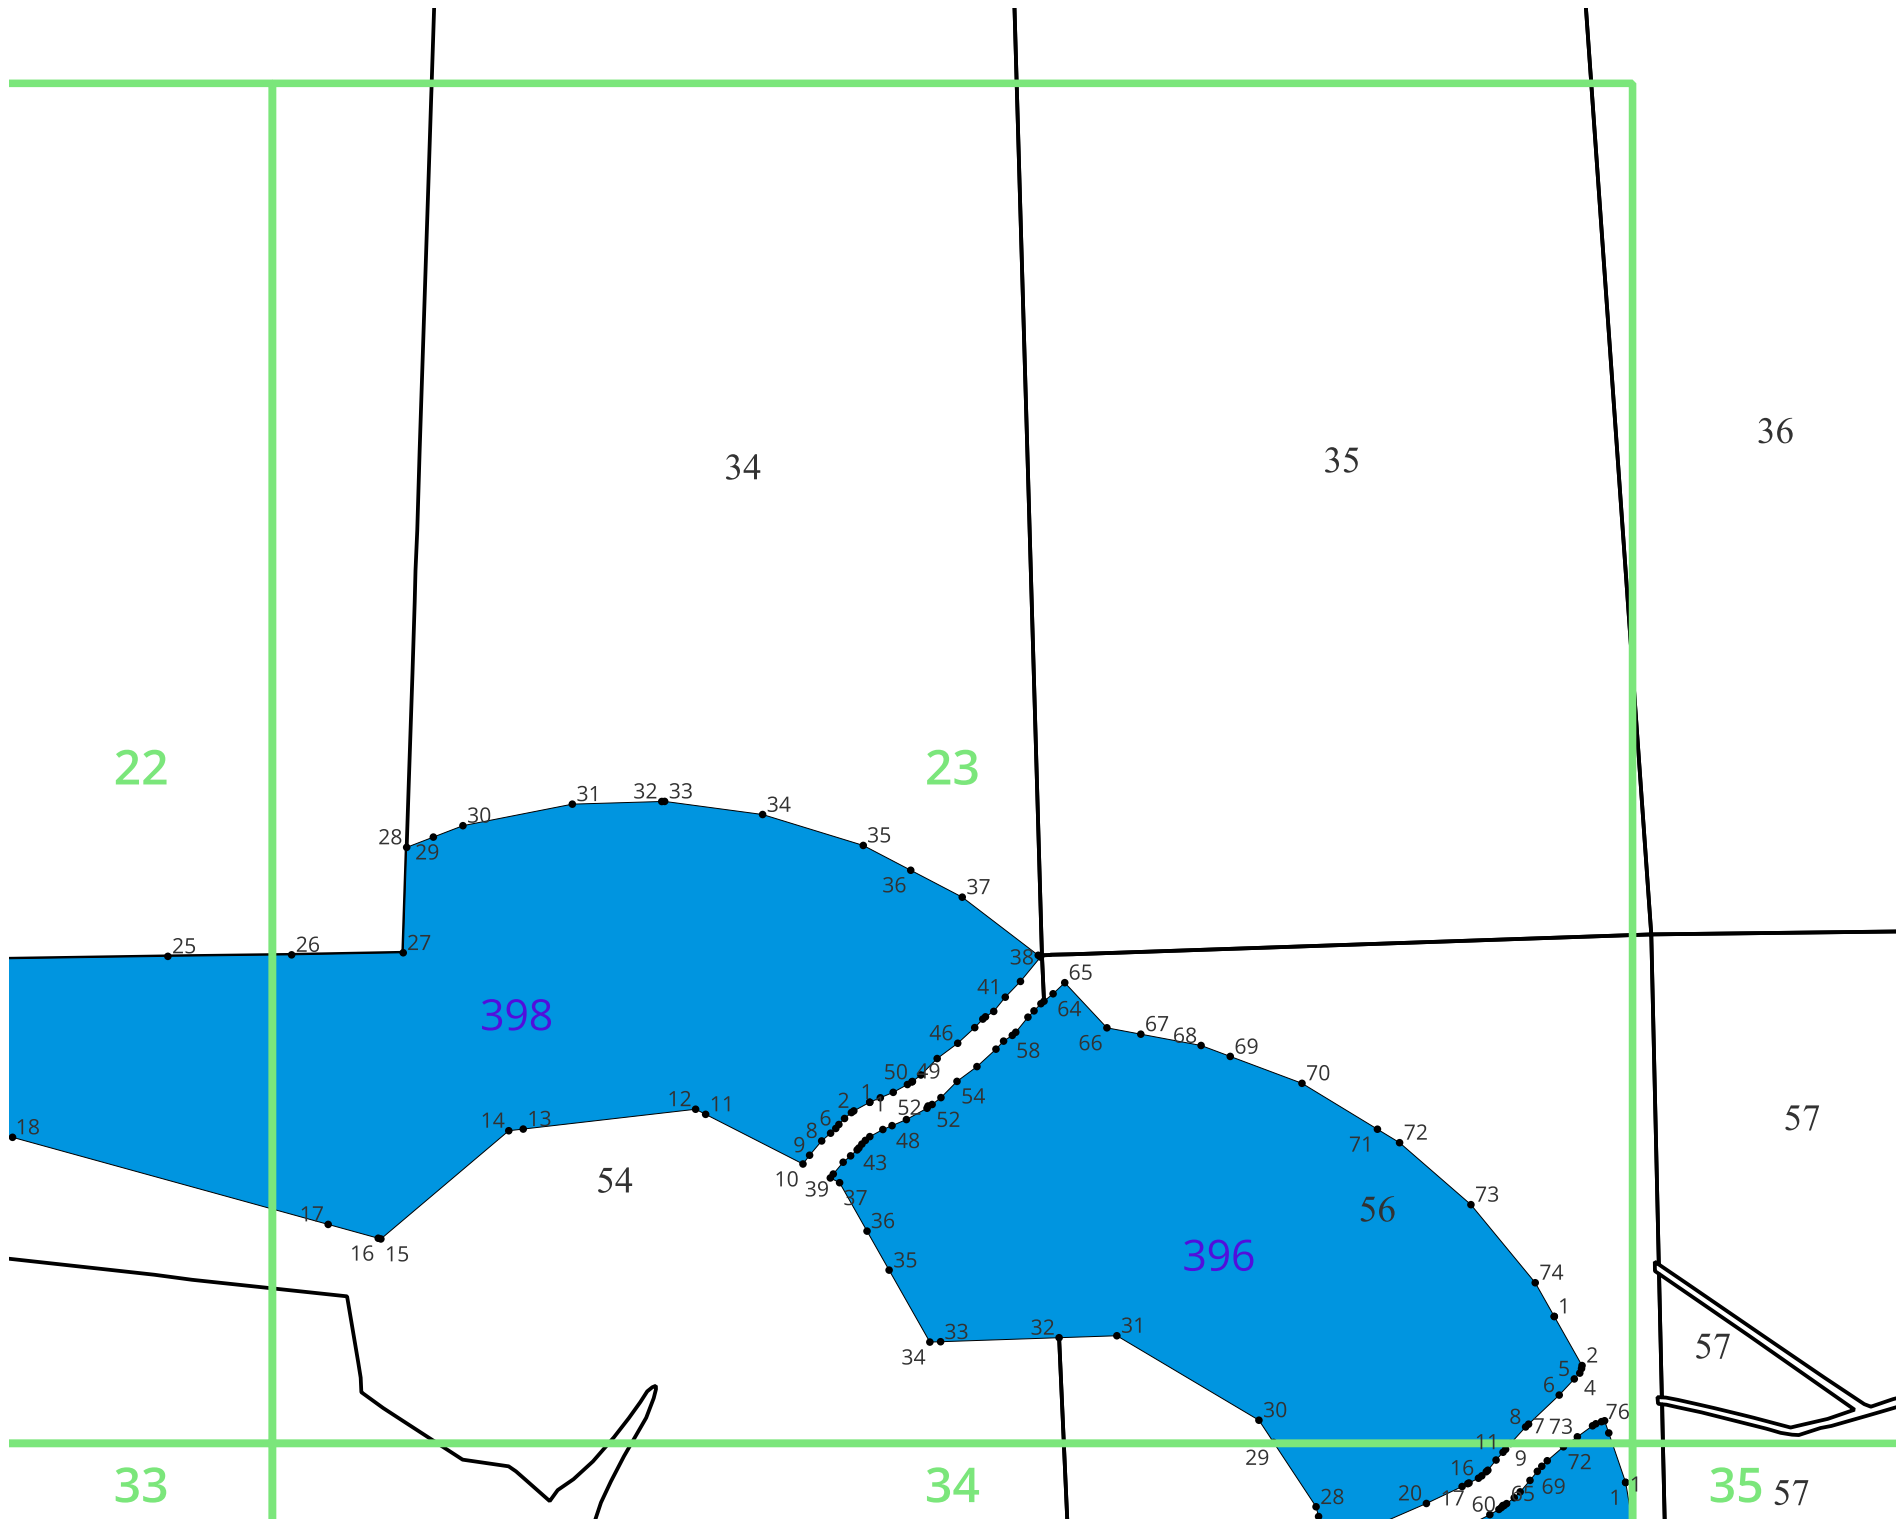

**Условные обозначения**

- границы урочищ
- 10123 Поворотные точки
- 22 Номер контура земельного участка
- 101 Номер квартала
- 10 Номер листа чертежа

**Ценные леса**

- Запретные полосы лесов,  
расположенные вдоль водных  
объектов

16

40

41

42

39

24

25

60