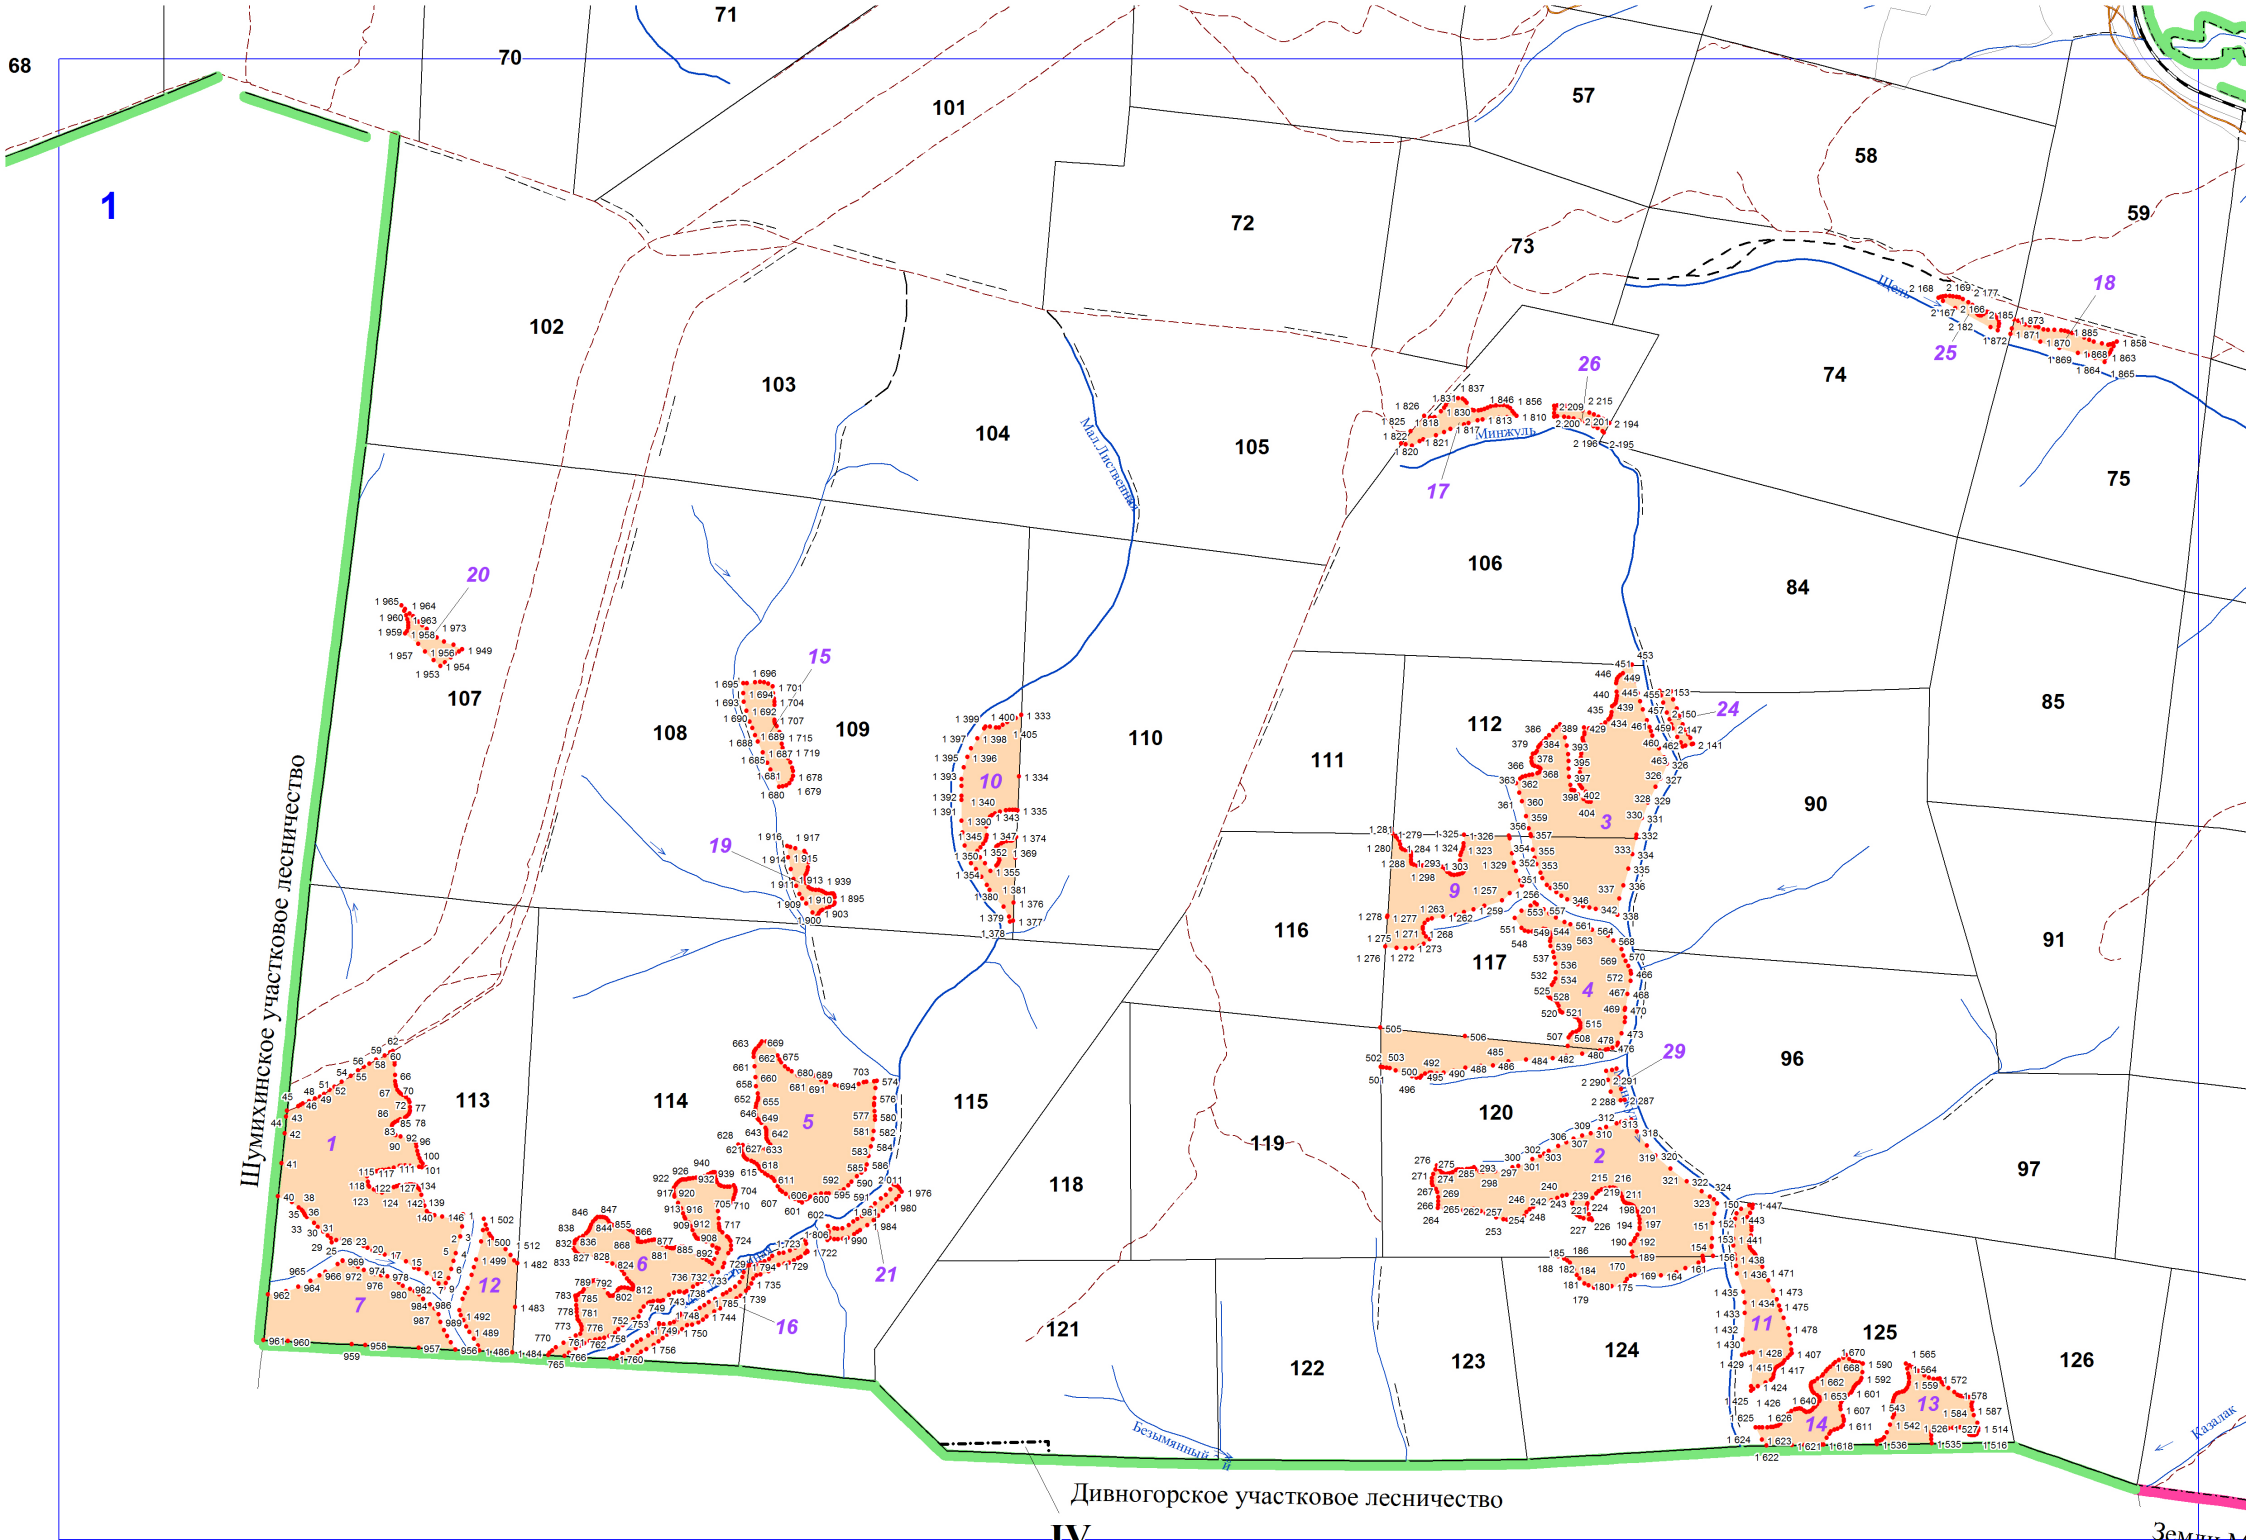

**Графическое описание местоположения границ земель,
на которых располагаются особо защитные участки лесов
«участки леса на крутых горных склонах»,
на территории Мининского участкового лесничества
Мининского лесничества
Красноярского края**

Приложение № 101 к приказу Рослесхоза
от 28.02.2023 № 329

Условные обозначения:

- 1** номера листов
- 3** номера контуров
- 37** номера лесных кварталов
- границы лесных кварталов
- границы листов
- границы особо защитных участков лесов
- 88 номера характерных точек границ объекта
- границы районов

- II** Емельяновский муниципальный район
- IV** земли муниципального образования г. Дивногорск

Шумихинское участковое лесничество

Дивногорское участковое лесничество

IV

Земли М