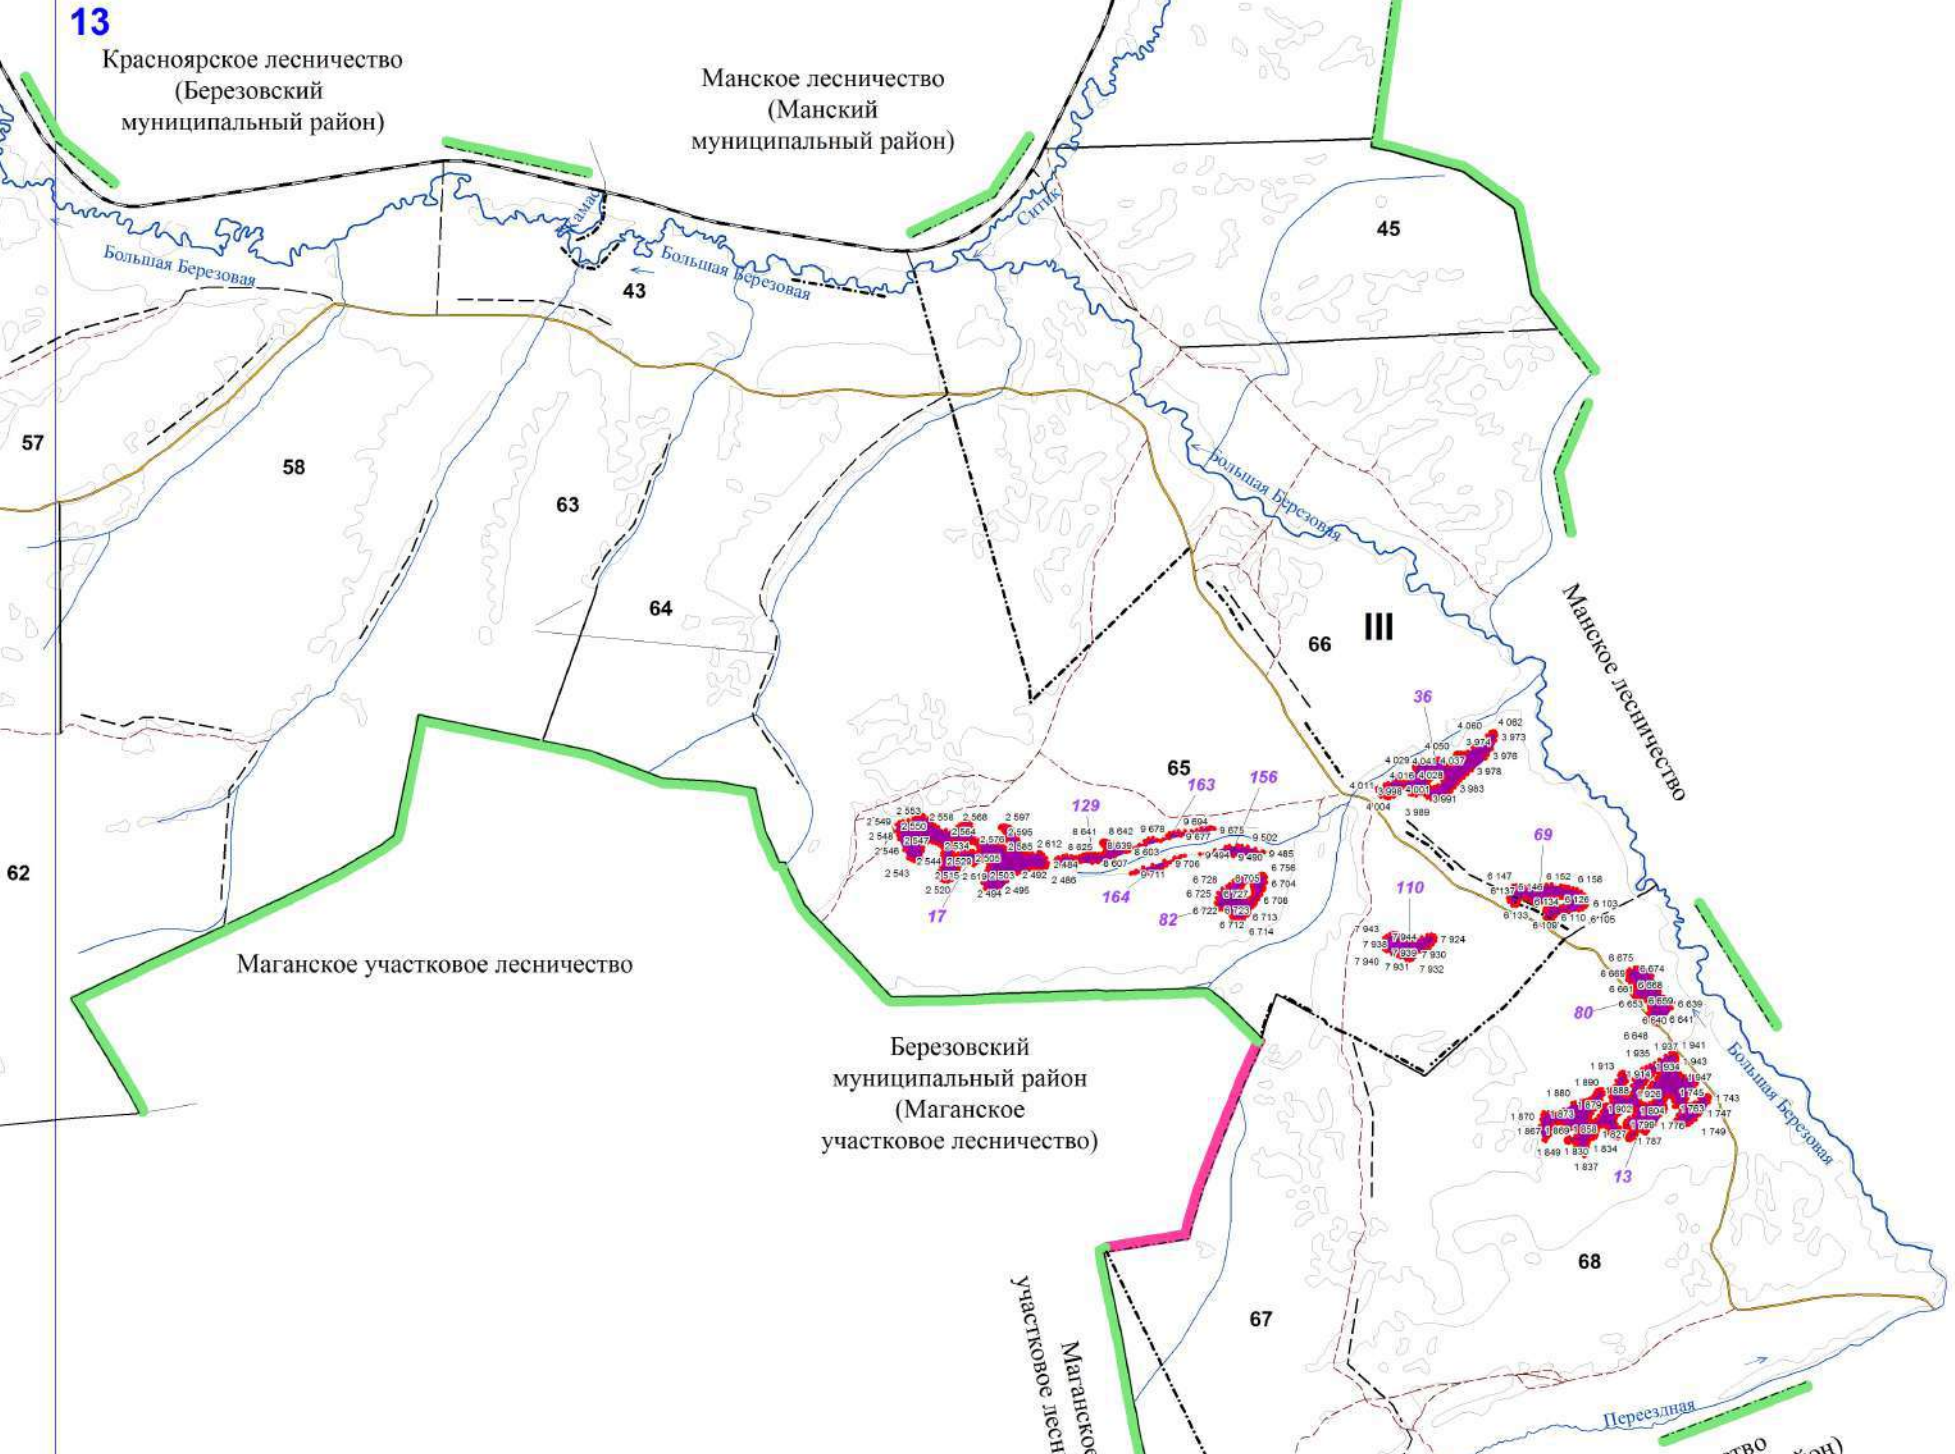

4 347 4 349 4 351 4 358 4 387
4 338 4 330 4 332 4 330 4 331 4 320 4 306
6 822 6 625 6 589 6 668
6 618 6 620 6 594
6 616 6 605 6 604

79

59

62

55

Малый Коксулган

61

53

54

Землепользование

13

Красноярское лесничество
(Березовский
муниципальный район)

Манское лесничество
(Манский
муниципальный район)

Большая Березовая

Большая Березовая

Большая Березовая

Манское лесничество

Большая Березовая

Манское лесничество
(Манский муниципальный район)

57

58

63

64

66