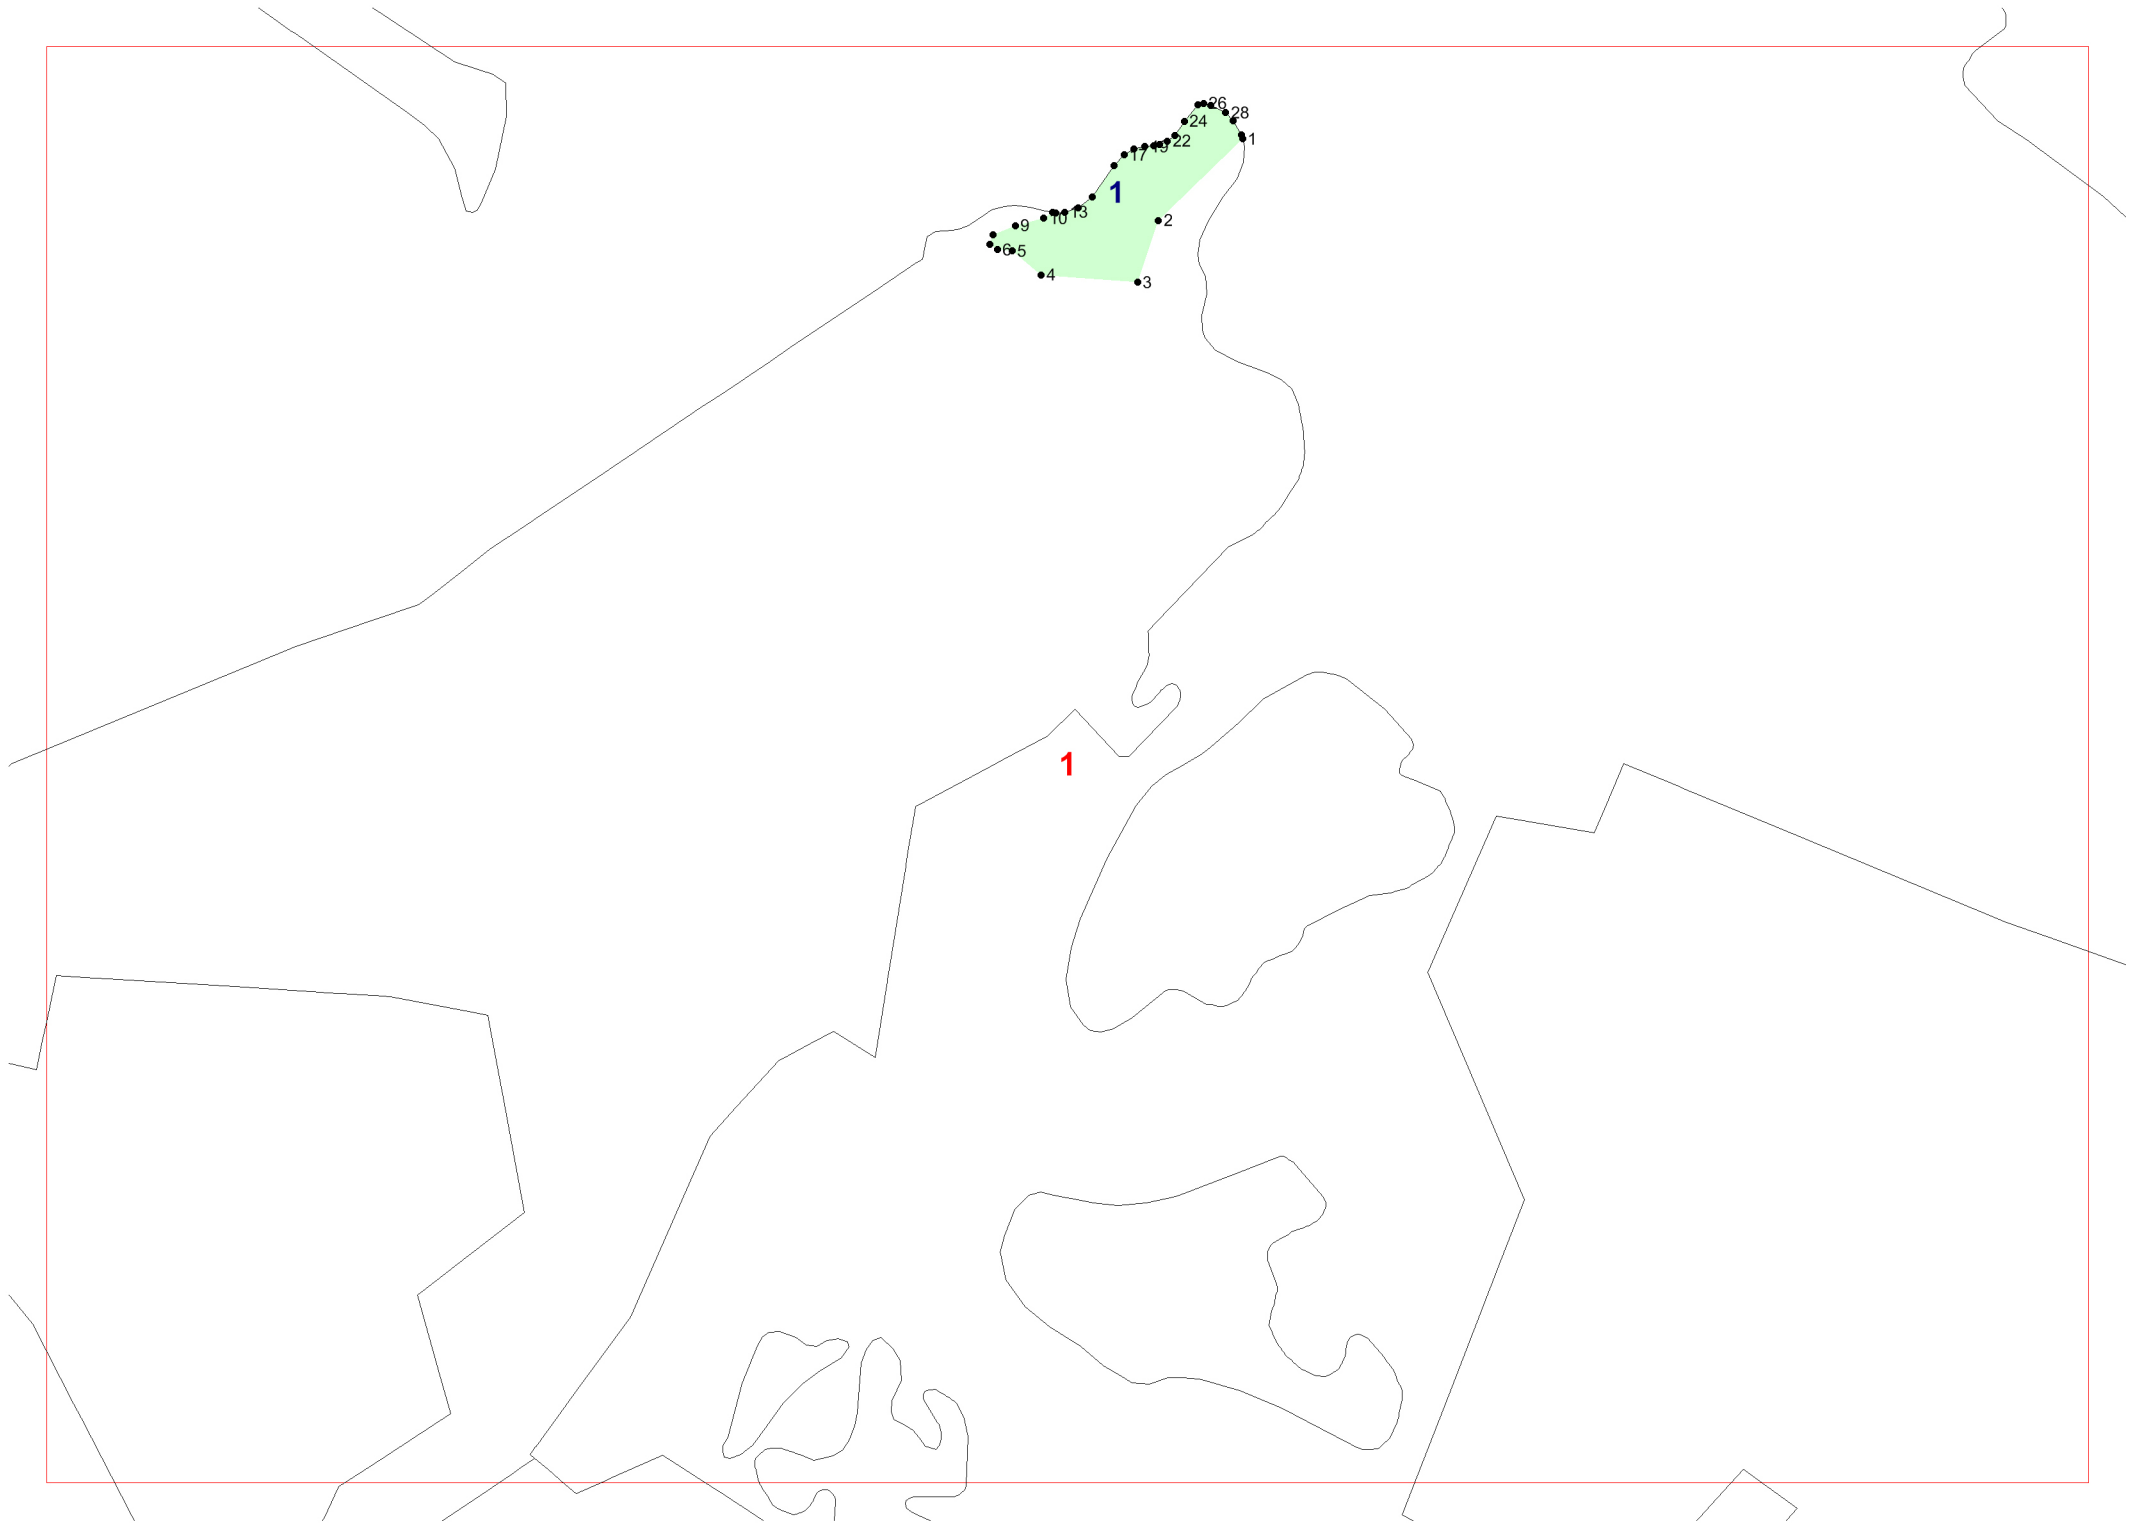

**Графическое описание местоположения границ земель,
на которых располагаются особо защитные участки
лесов «участки леса на крутых горных склонах», на
территории
Октябрьского участкового лесничества
Туймазинского лесничества
Республики Башкортостан**

Приложение № 331 к приказу Рослесхоза
от 27.02.2023 № 201

Условные обозначения:

- 1 номера листов
- 3 номера участков
- 61 номера лесных кварталов
- границы лесных кварталов
- границы листов
- границы особо защитных участков лесов
- 45 номера характерных точек границ объекта

2

3