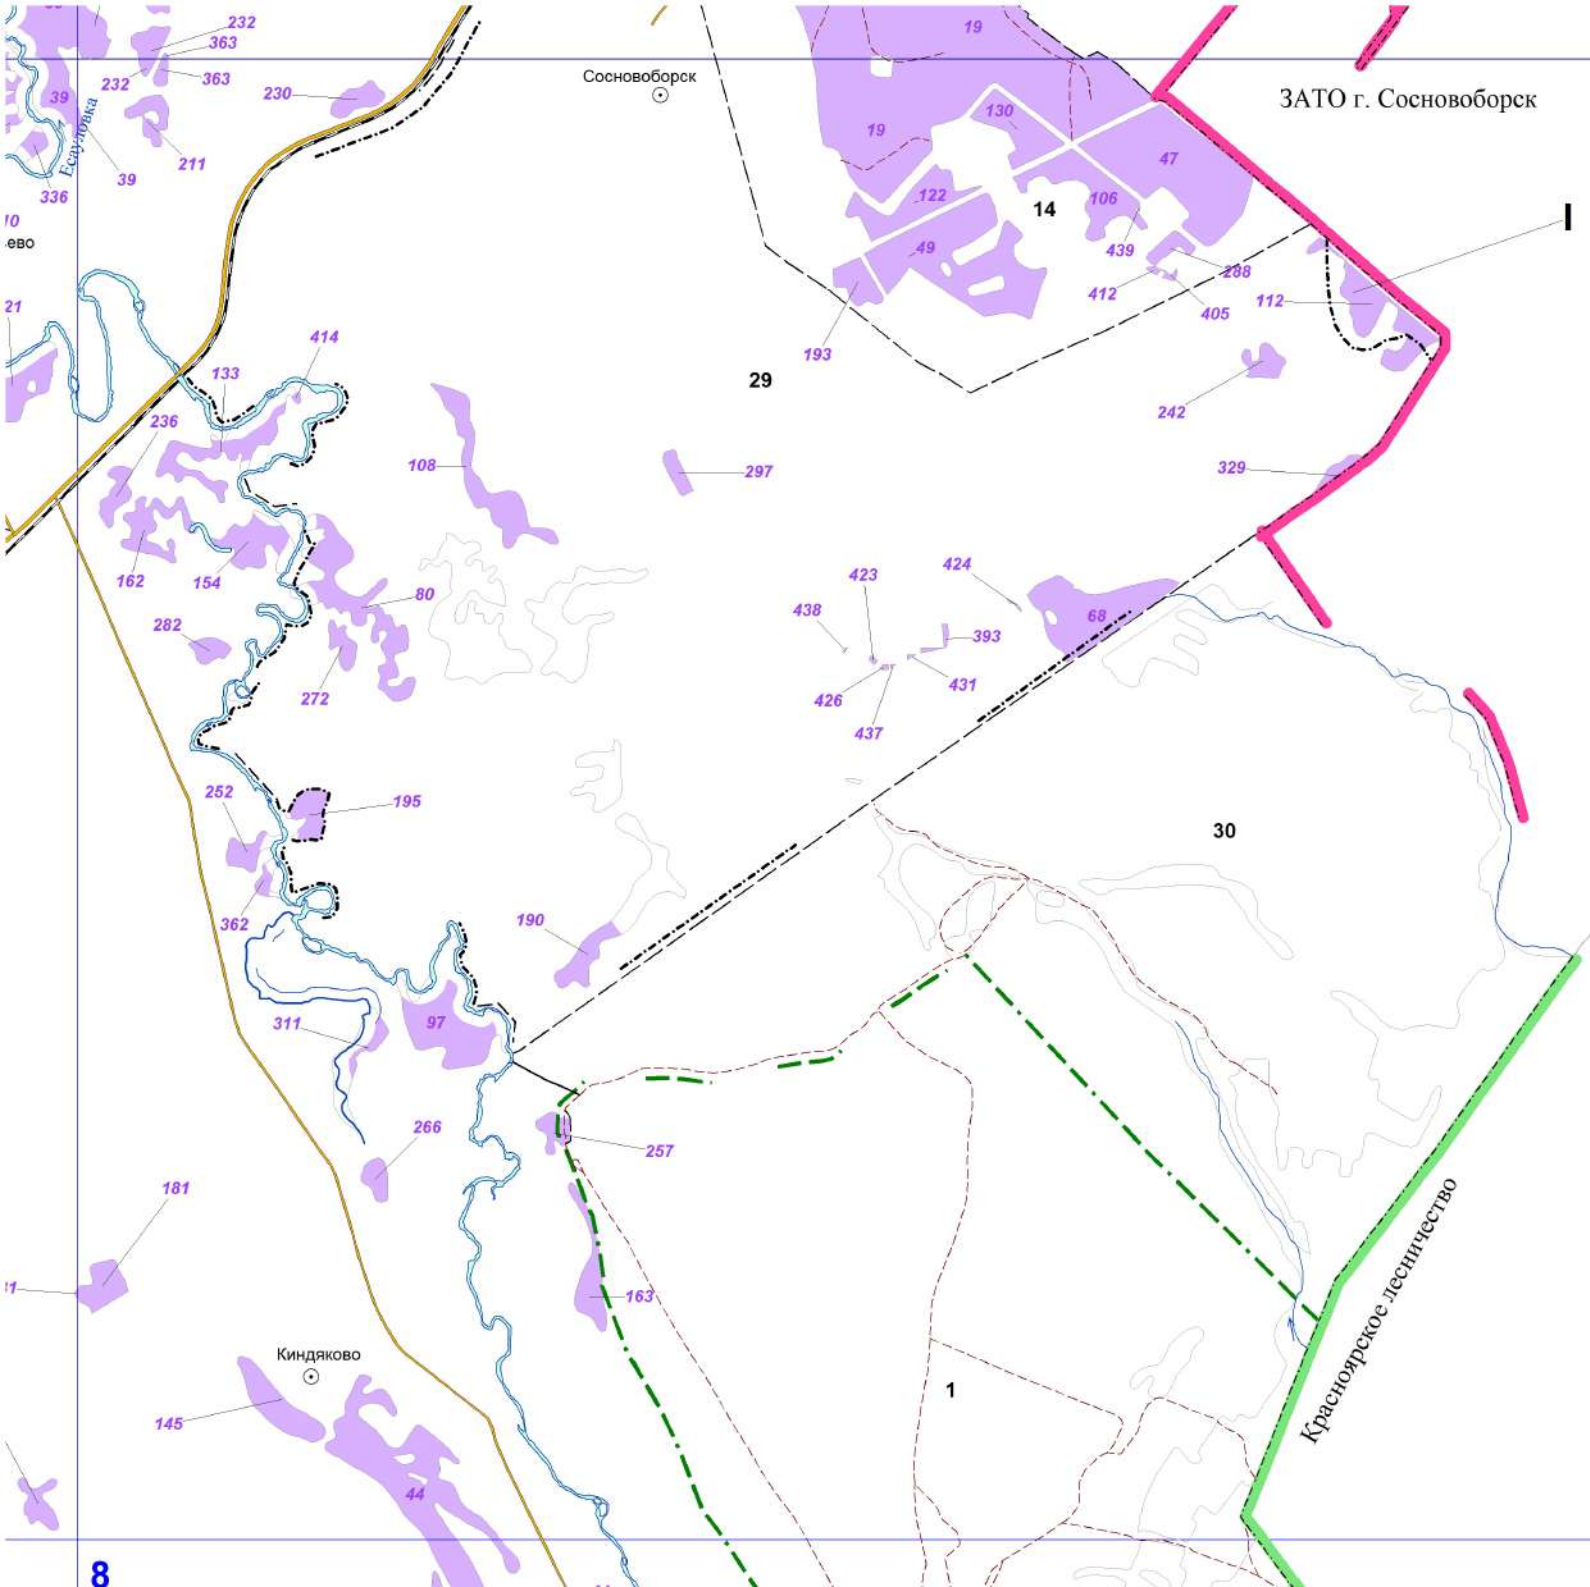

**Графическое описание местоположения границ земель,
на которых располагаются особо защитные участки лесов
«участки лесов вокруг сельских населенных пунктов и садовых товариществ»,
на территории Березовского участкового лесничества
Маганского лесничества Красноярского края**

Емельяновский муниципальный район

Енисей

1

28

84

164

113

117

181

224

7

8

Емельяновский
муниципальный райо

ЕНИСЕЙ

Березовка

Земли
г. Красноярска