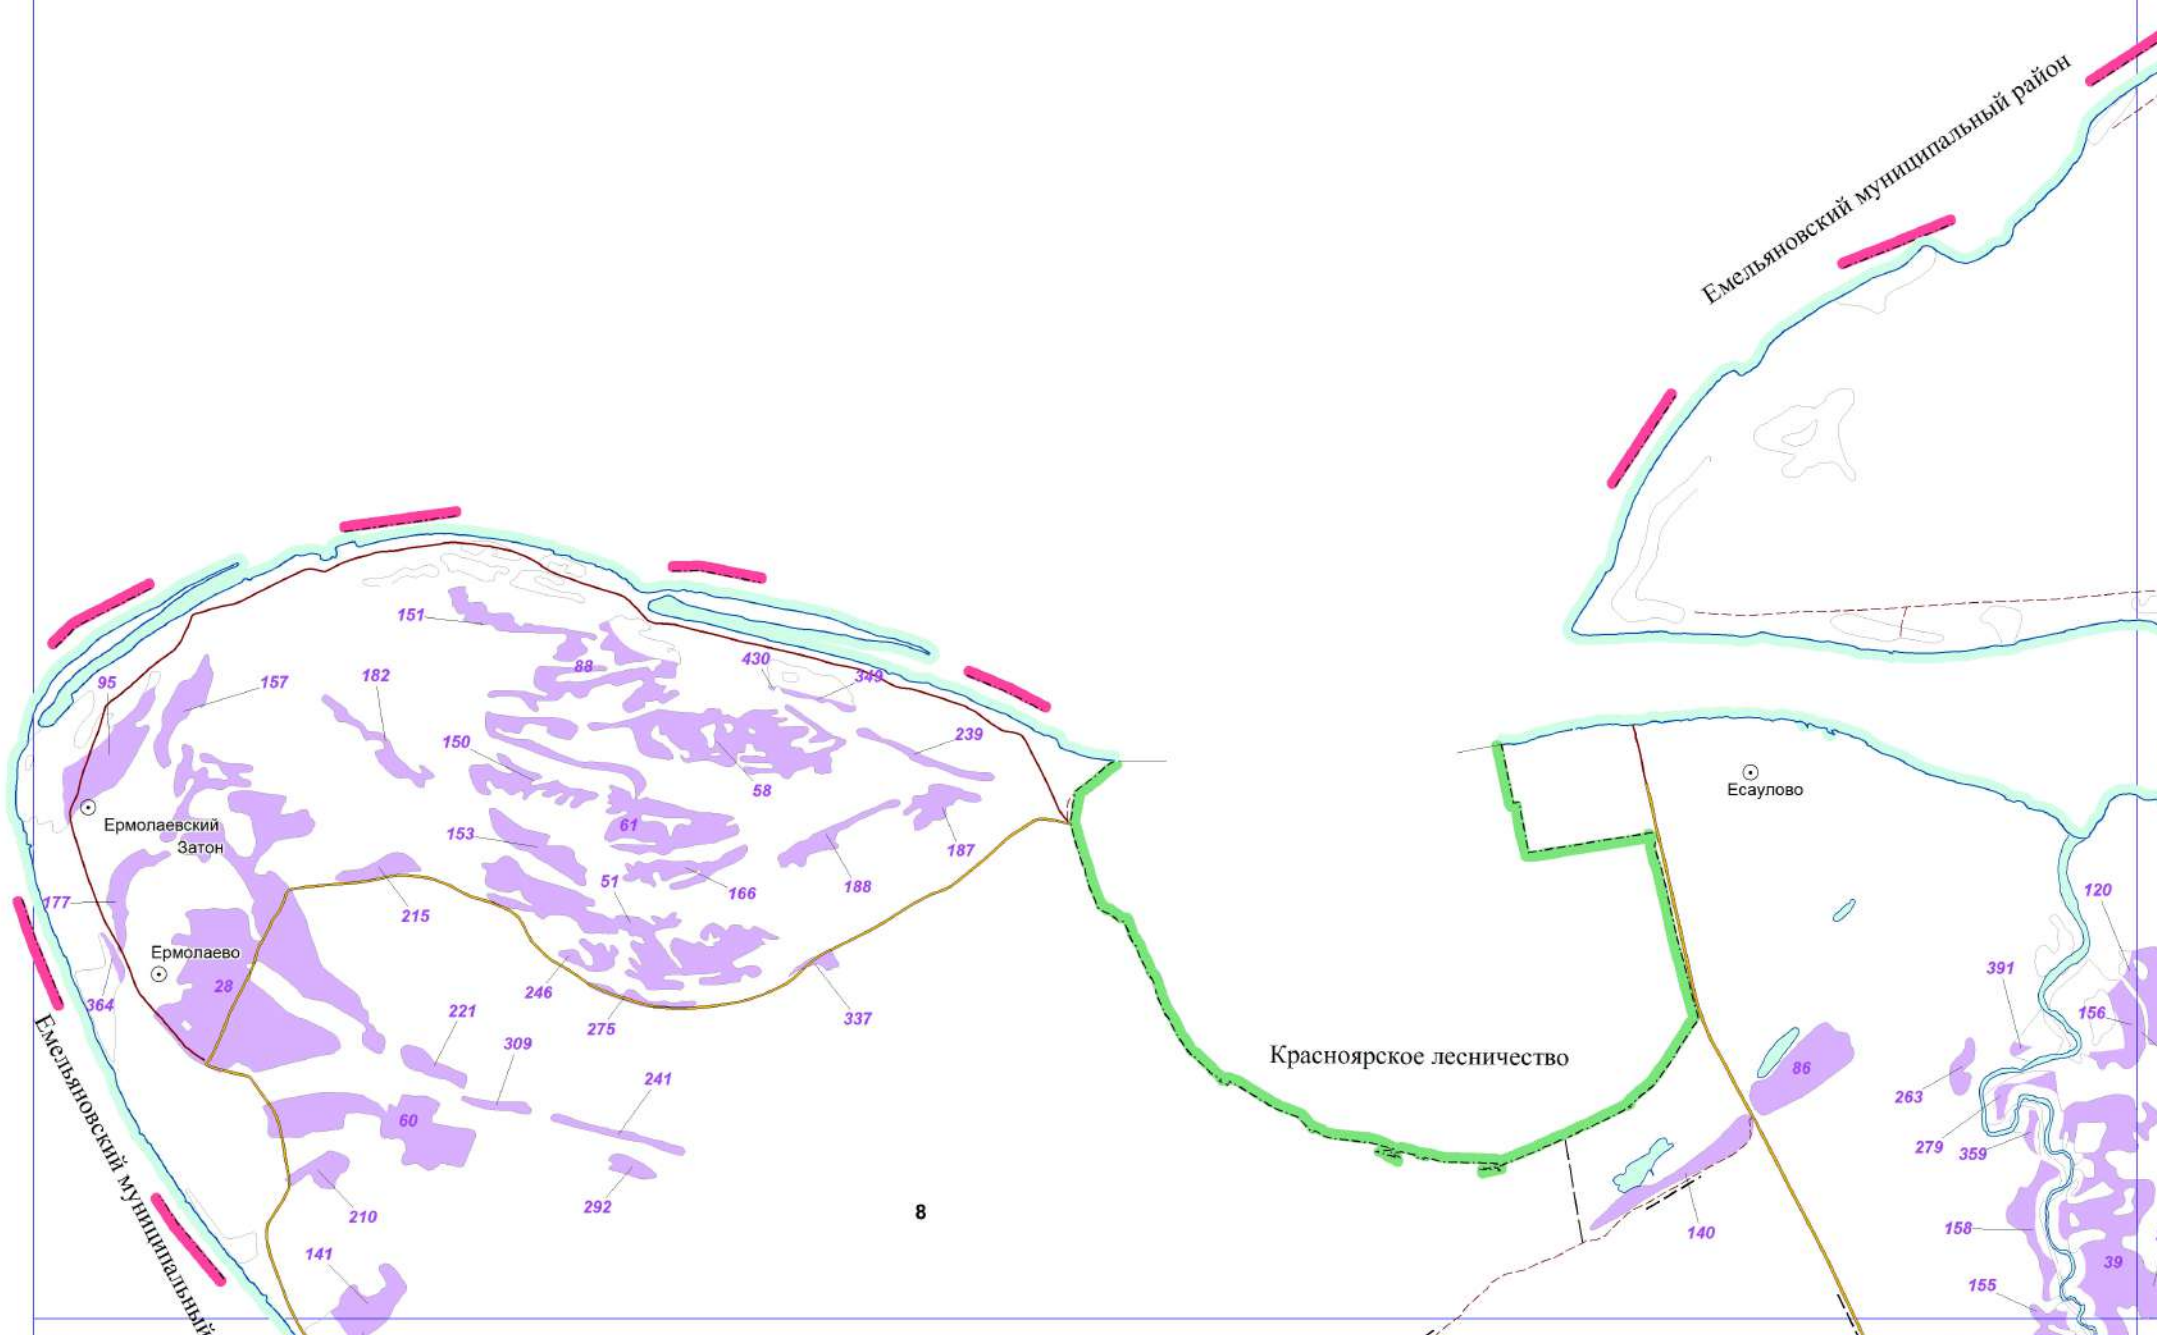

1

2

4

8

Ермолаевский муниципальный район

Красноярское лесничество

Есаулово

Ермолаевский муниципальный район