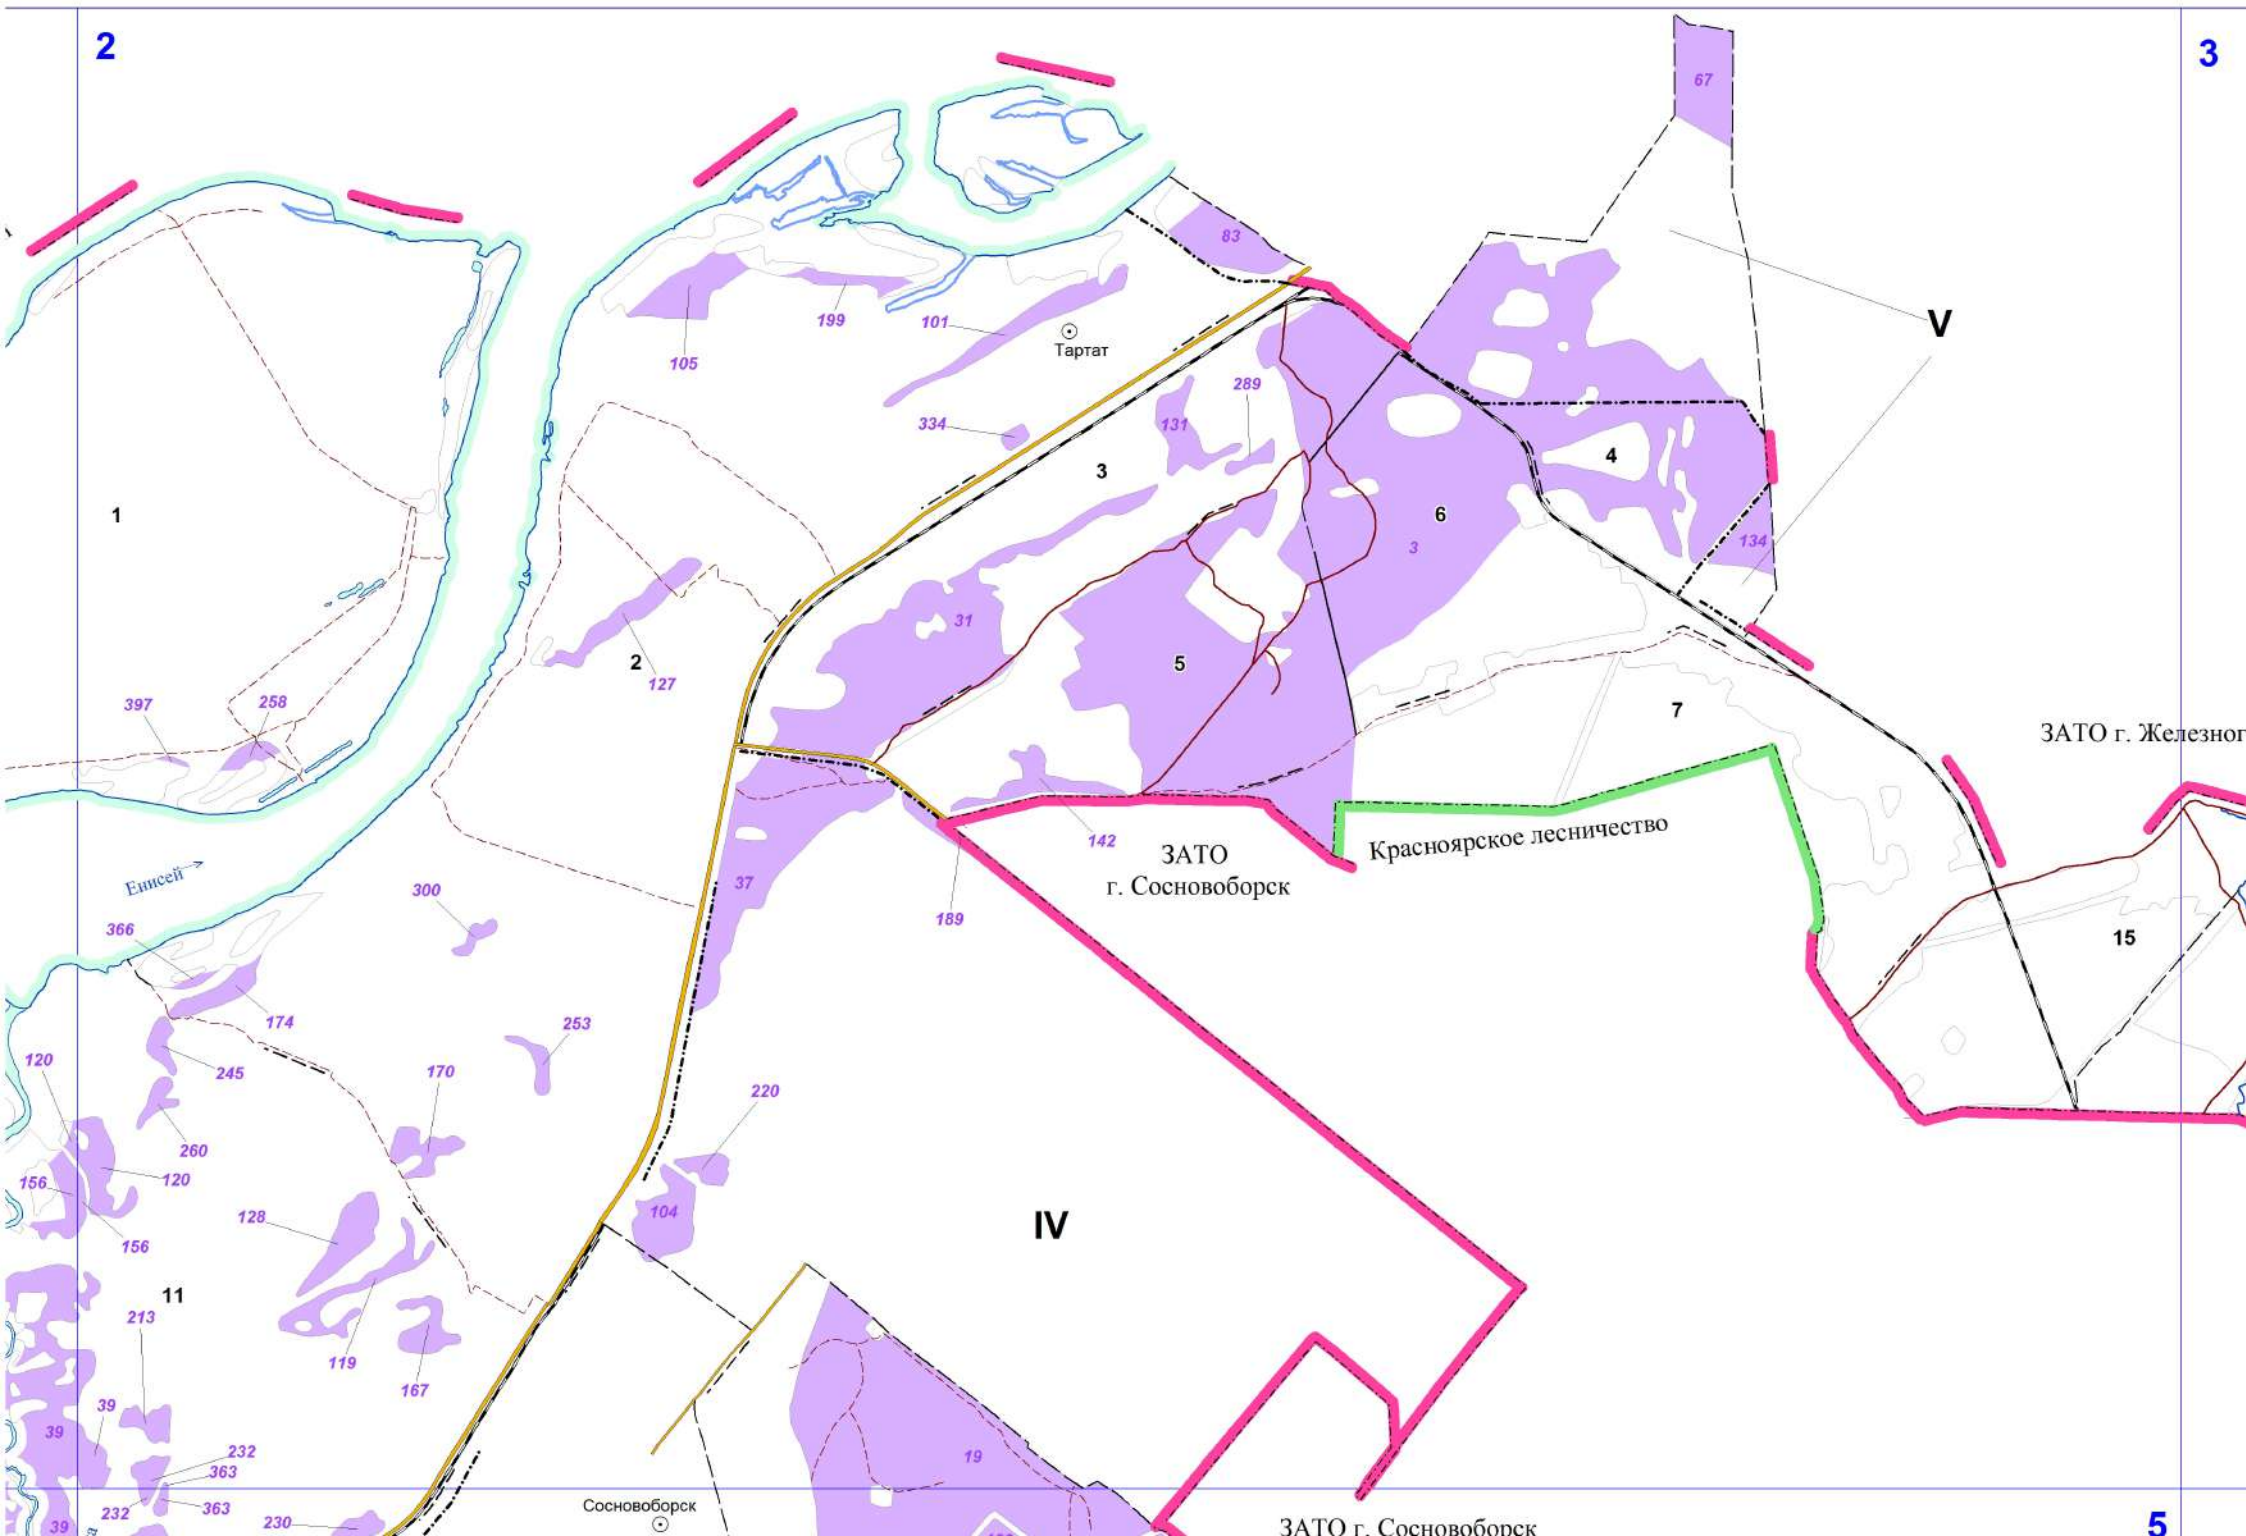

**Графическое описание местоположения границ земель,
на которых располагаются особо защитные участки лесов
«участки лесов вокруг сельских населенных пунктов и садовых товариществ»,
на территории Березовского участкового лесничества
Маганского лесничества Красноярского края**

Условные обозначения:

- 1** номера листов
- 3** номера контуров
- 37** номера лесных кварталов
- границы лесных кварталов
- границы листов
- границы особо защитных участков лесов
- 88 номера характерных точек границ объекта
- границы хозяйств
- границы районов

- I** Берёзовский муниципальный район
- III** Манский муниципальный район
- IV** земли муниципального образования г. Сосновоборск
- V** земли муниципального образования г. Железногорск

1

2

4

8

Ермолаевский муниципальный район

Красноярское лесничество

Есаулово

Ермолаевский муниципальный район

3

г. Железнодорожск

ЗАТО г. Железнодорожск

5

4