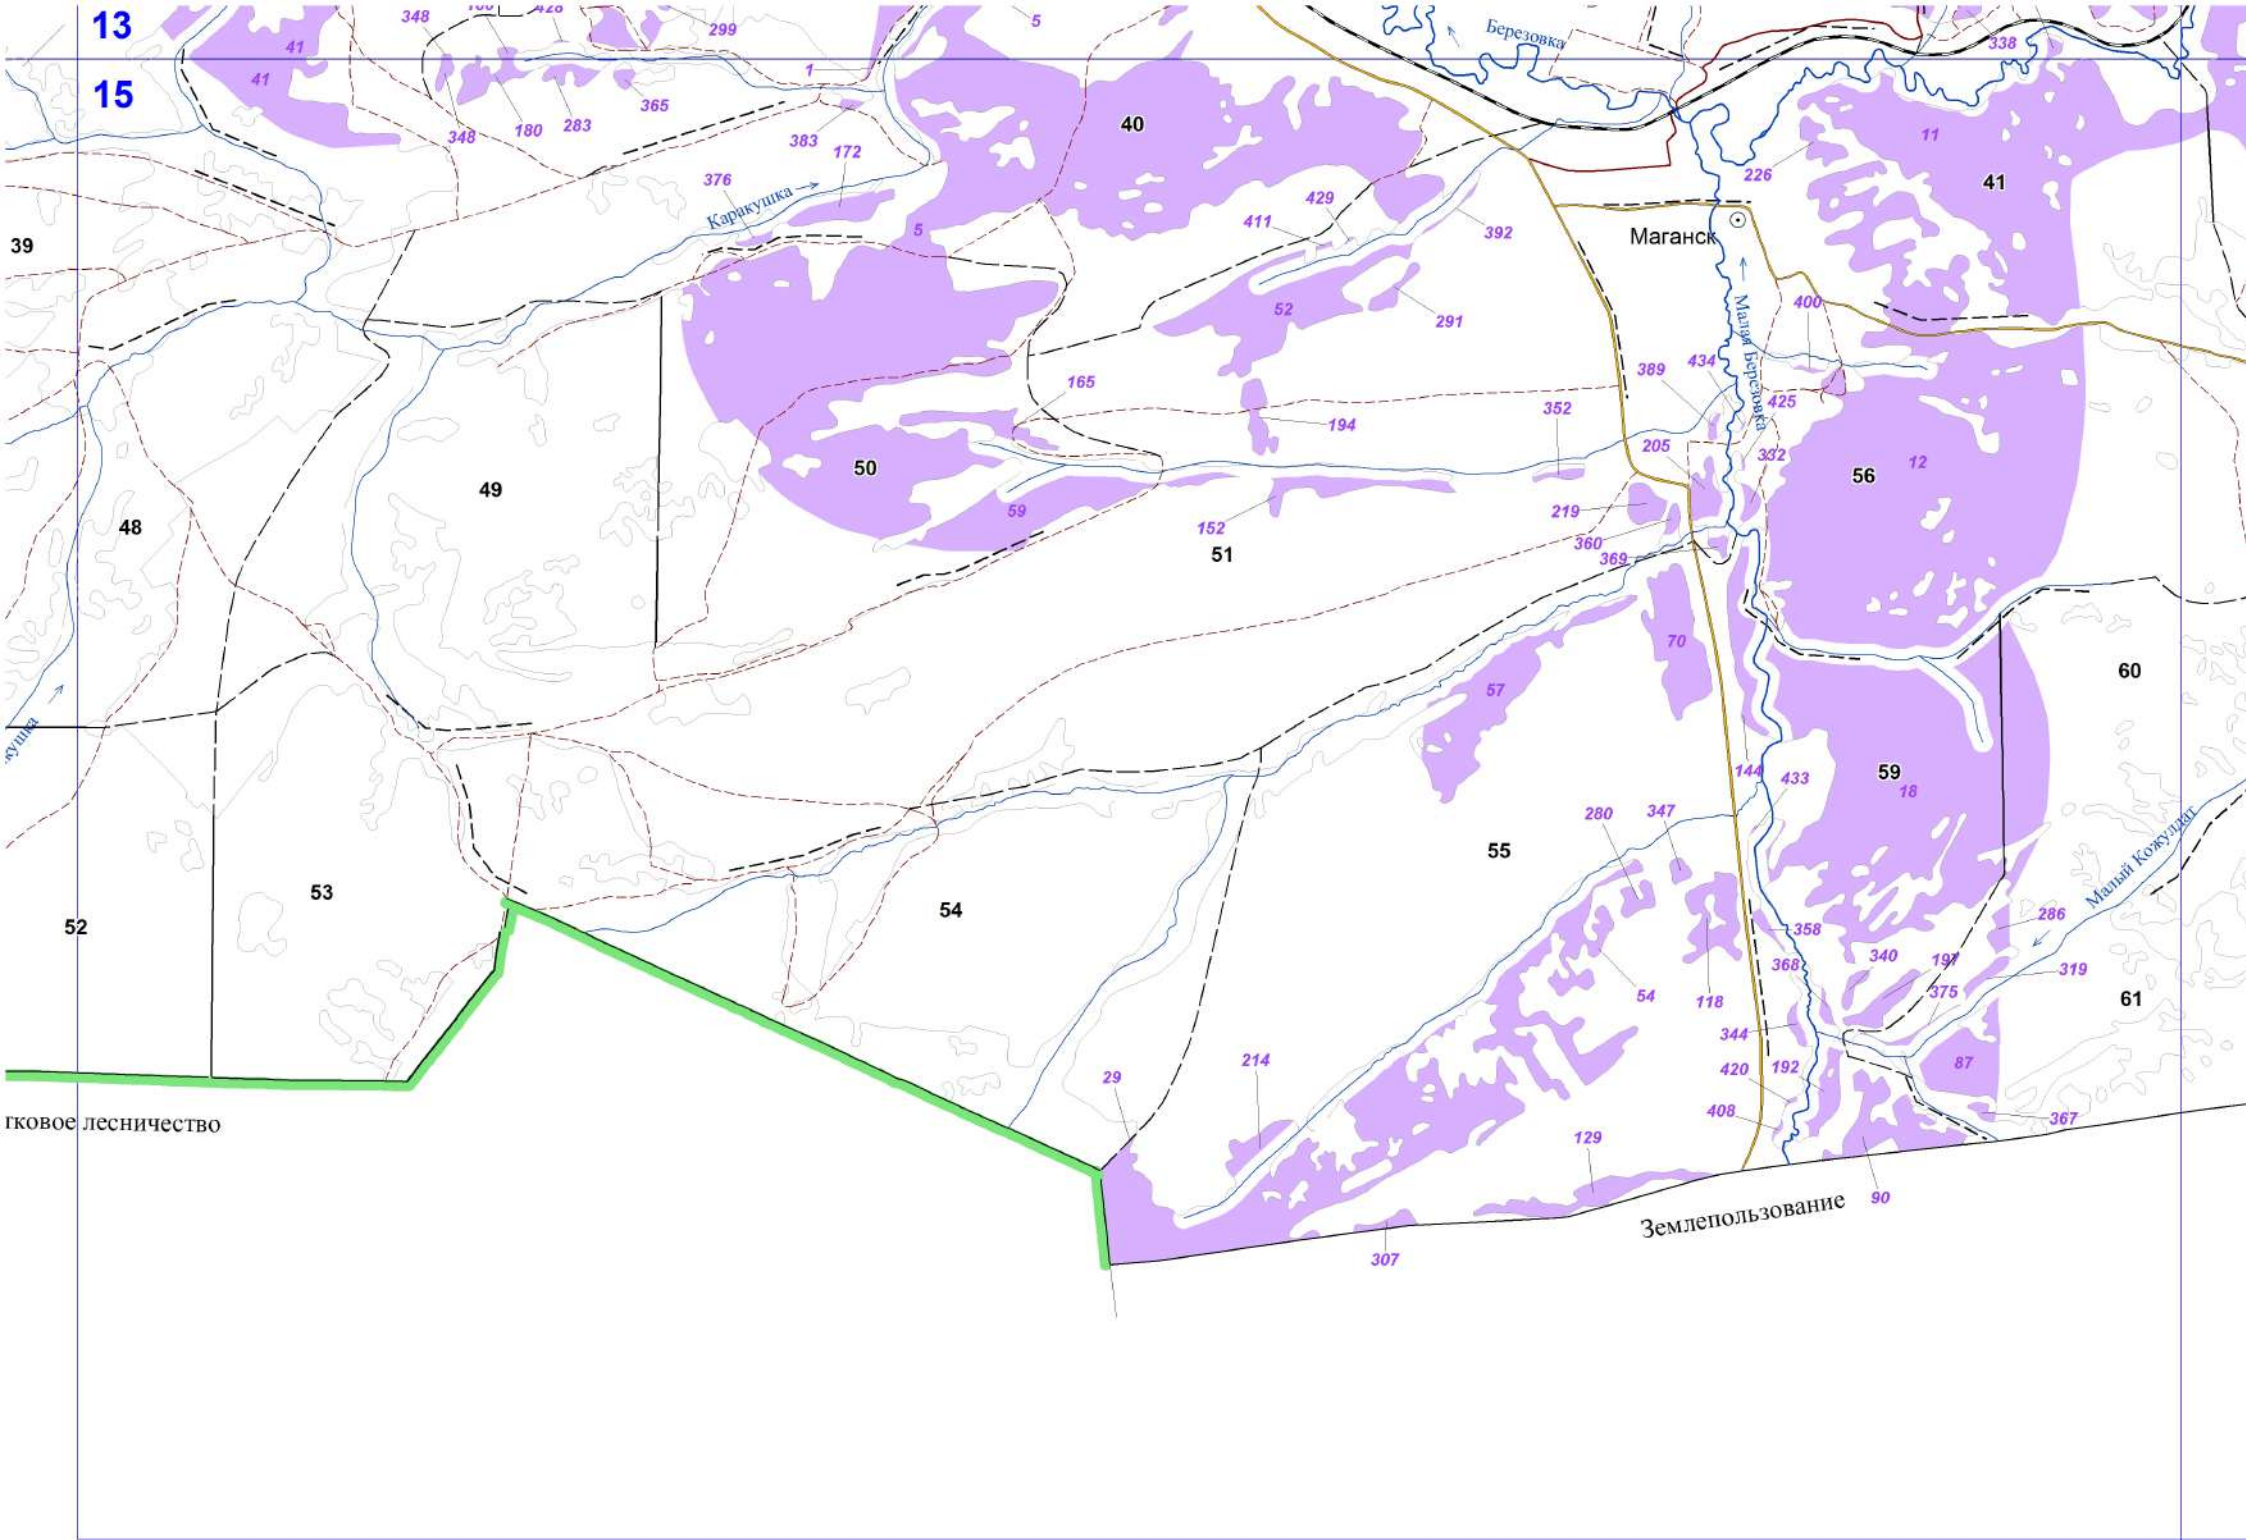

8

Яновский
пальный район

Крезовка

Красноярское лесничество

10

3

6

Красноярское лесничество

12

Красноярское лесничество

13

15

Красноярское лесничество
(Березовский
муниципальный район)

Манское лесничество
(Манский
муниципальный район)

Ма.
(Манский муницип.)