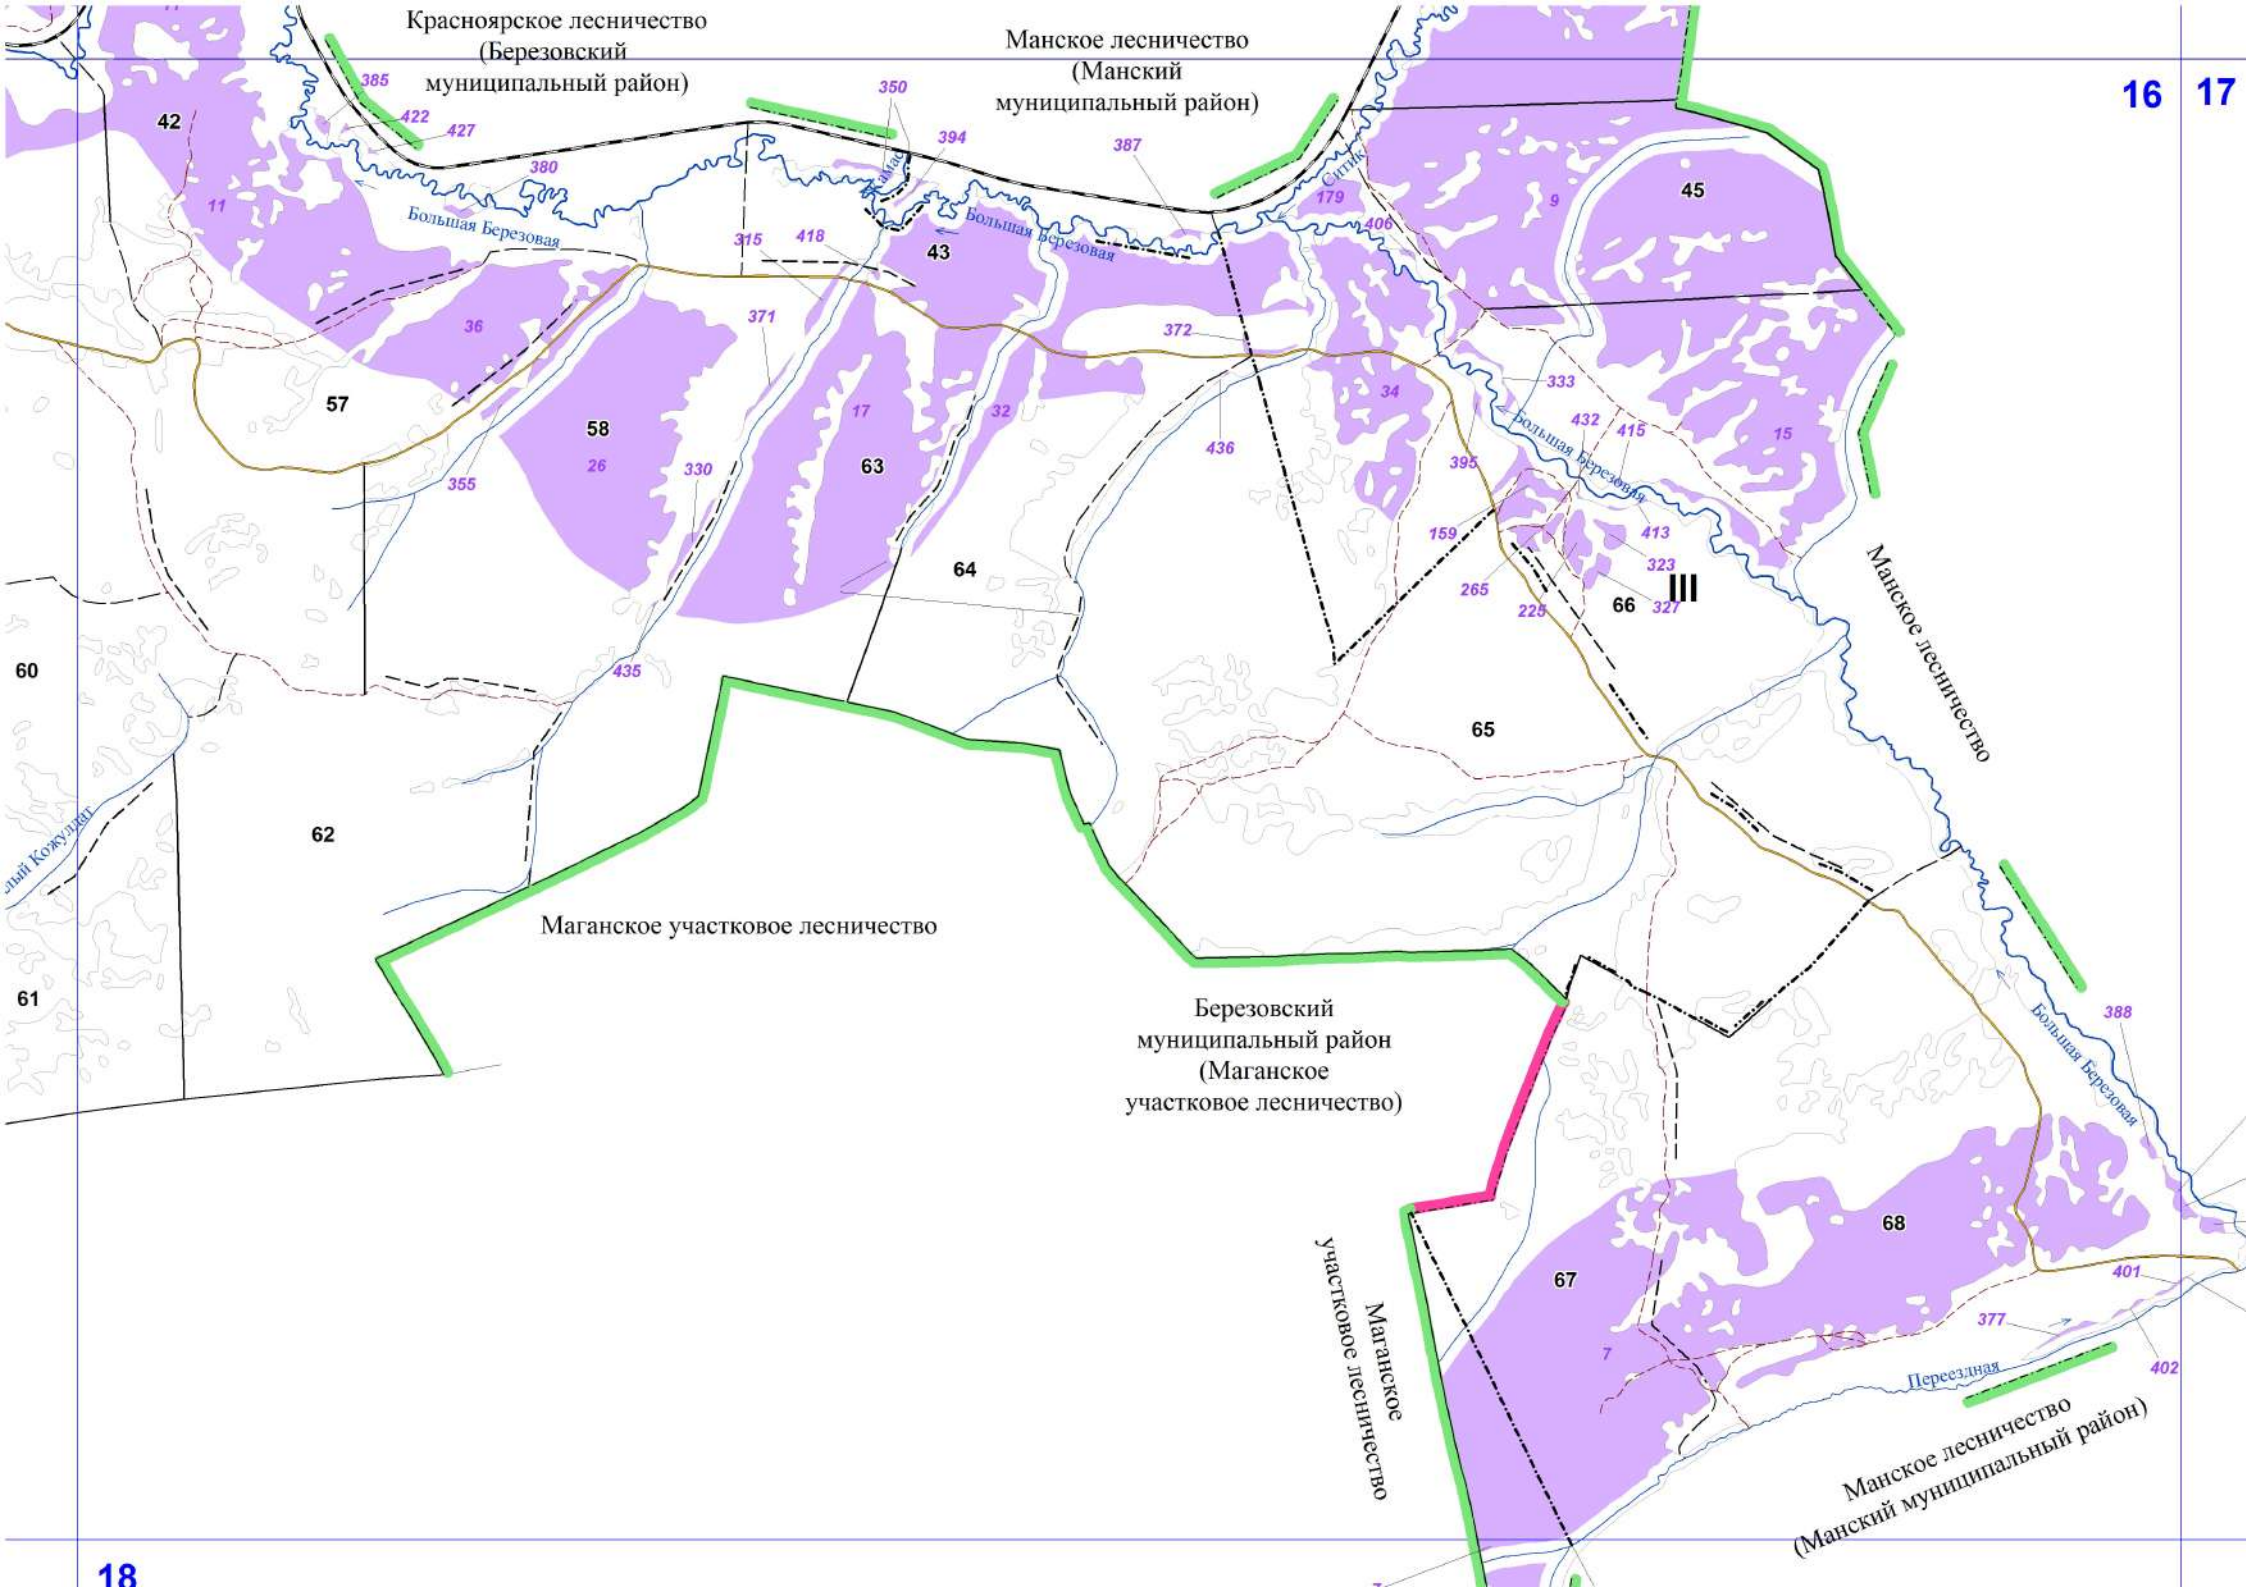

8

Яновский
пальный район

Крезовка

Красноярское лесничество

10

3

6

Красноярское лесничество

12

Красноярское лесничество

13

15

Красноярское лесничество
(Березовский
муниципальный район)

Манское лесничество
(Манский
муниципальный район)

Ма.
(Манский муницип.)