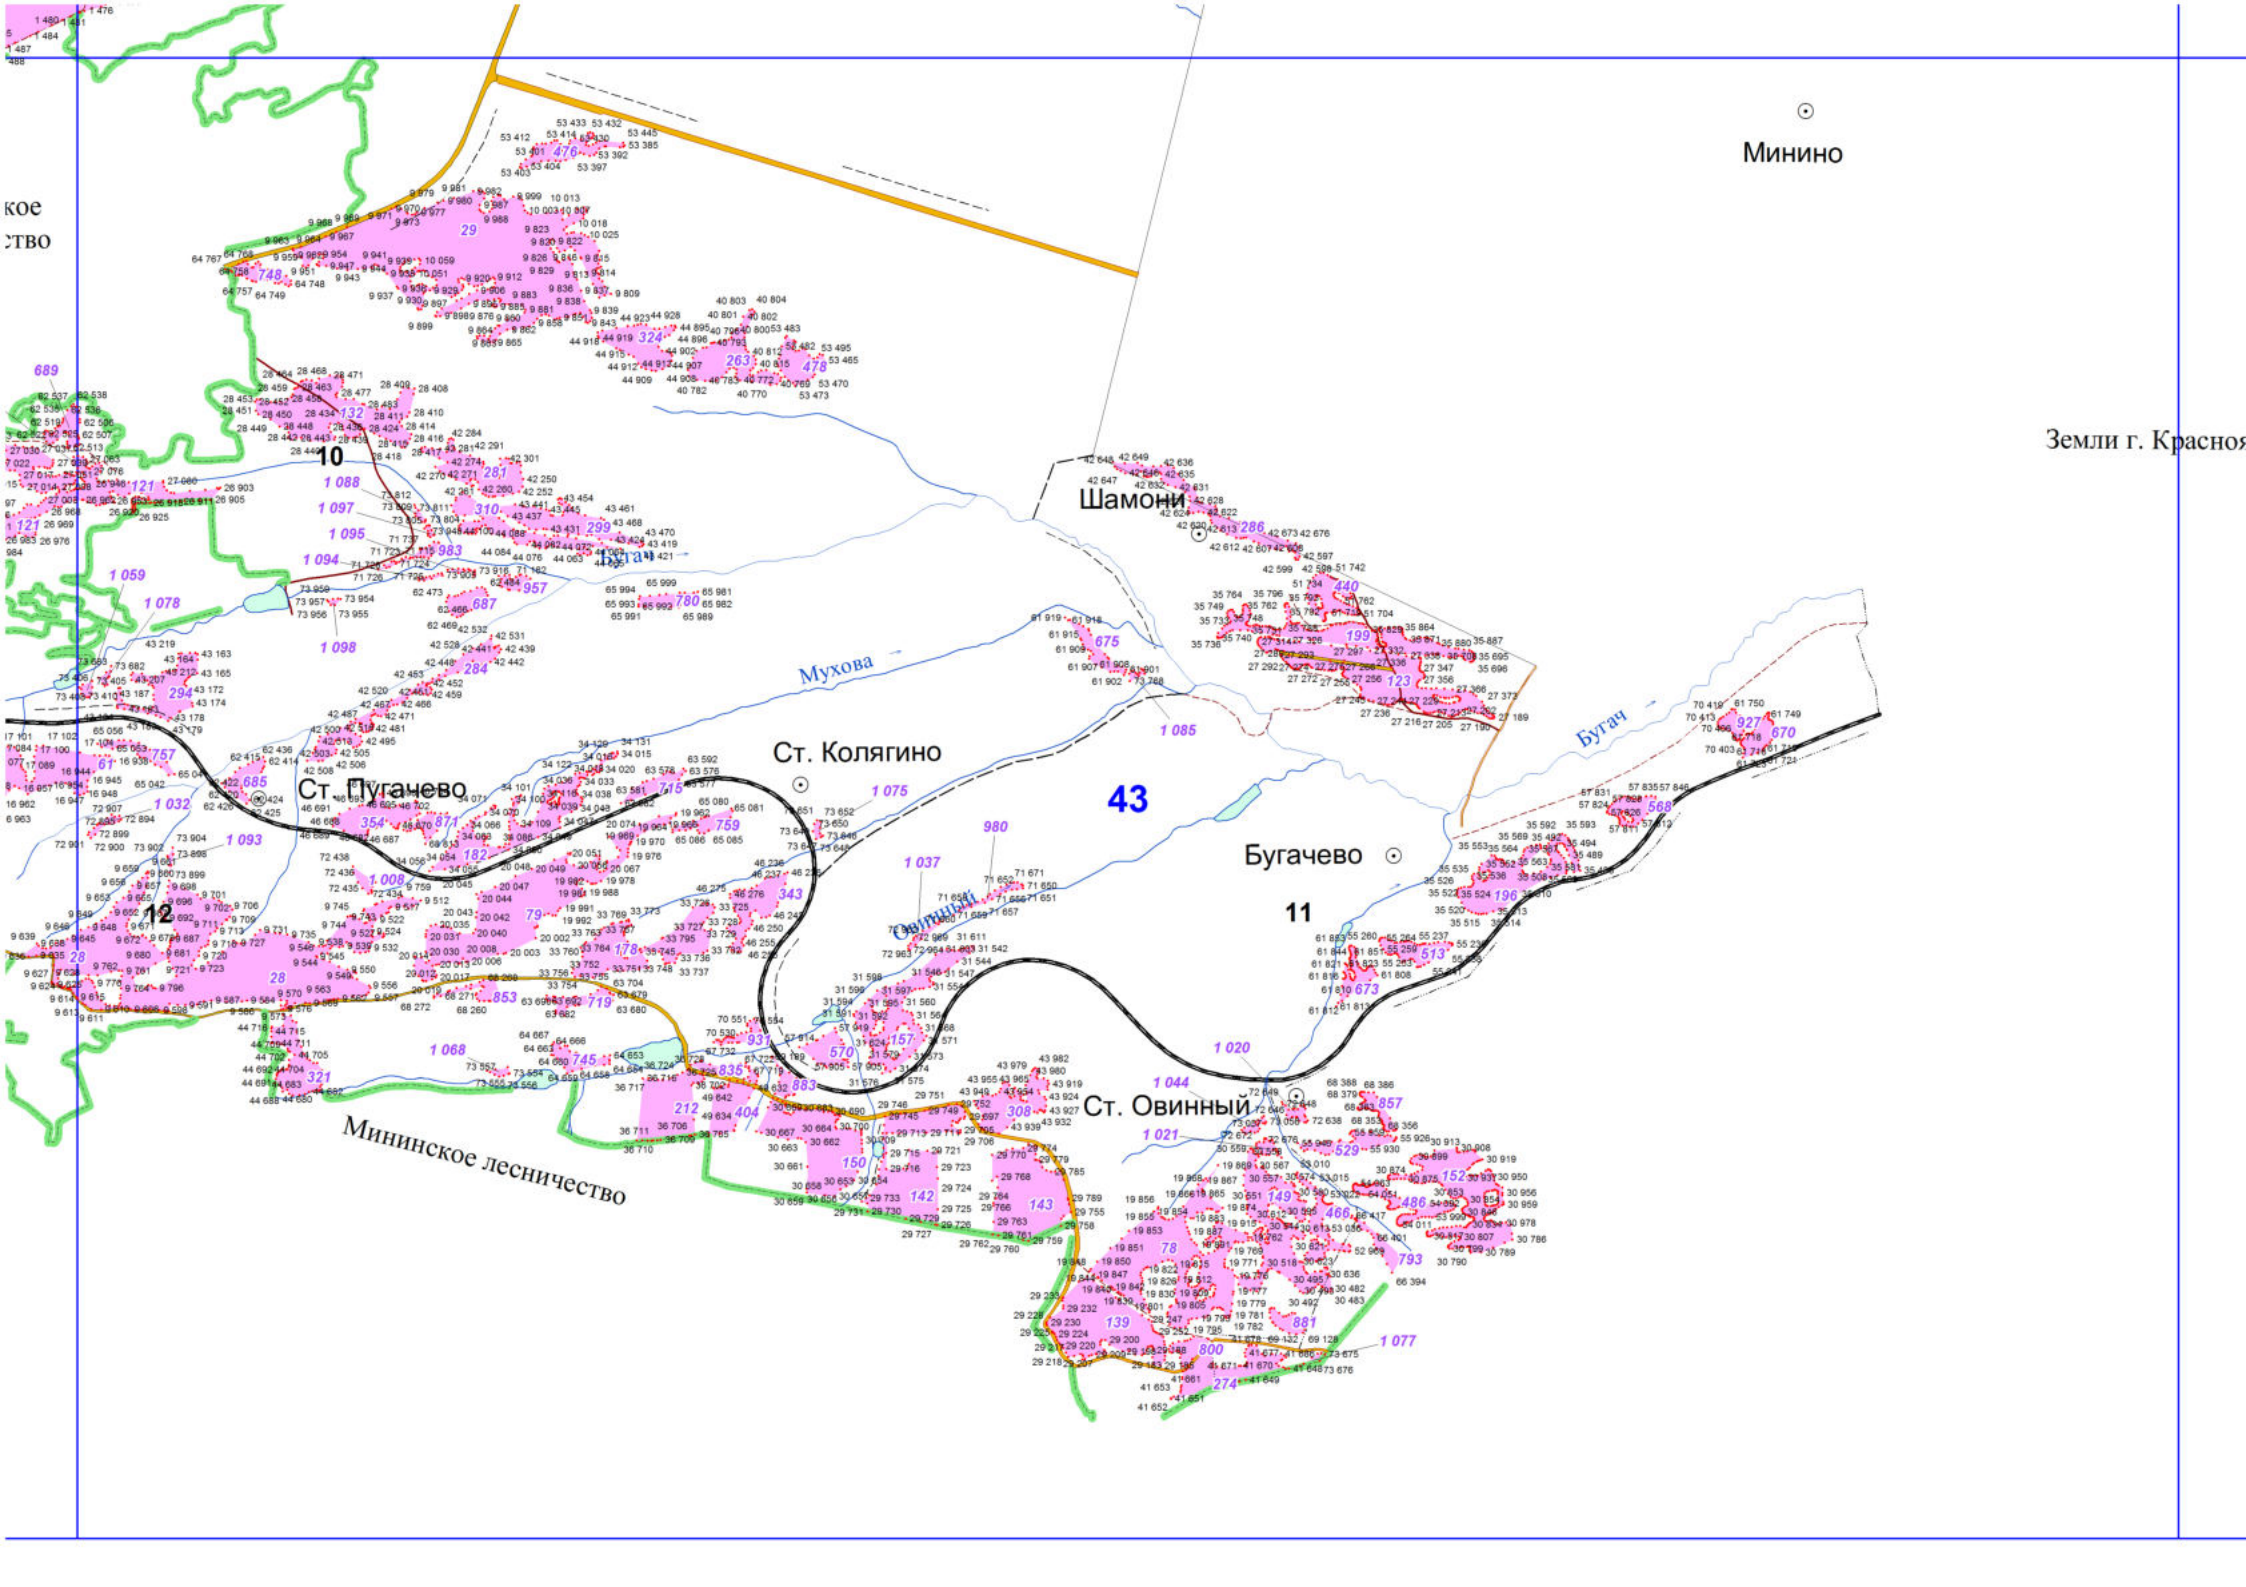

Минино

Земли г. Красноярска

Шамони

Бугачево

Ст. Колягино

Ст. Пугачево

Ст. Овинный

Мининское лесничество

КОС
СТВО

689

10

1059

1078

1032

12

28

321

1088

1097

1095

1094

1098

1093

1009

1068

1068

1068

1068

1068

1068

1088

1097

1095

1094

1098

1093

1009

1068

1068

1068

1068

1068

1068

1088

1097

1095

1094

1098

1093

1009

1068

1068

1068

1068

1068

1068

1088

1097

1095

1094

1098

1093

1009

1068

1068

1068

1068

1068

1068

1088

1097

1095

1094

1098

1093

1009

1068

1068

1068

1068

1068

1068

1088

1097

1095

1094

1098

1093

1009

1068

1068

1068

1068

1068

1068

1088

1097

1095

1094

1098

1093

1009

1068

1068

1068

1068

1068

1068

1088

1097

1095

1094

1098

1093

1009

1068

1068

1068

1068

1068

1068

1088

1097

1095

1094

1098

1093

1009

1068

1068

1068

1068

1068

1068

1088

1097

1095

1094

1098

1093

1009

1068

1068

1068

1068

1068

1068

1088

1097

1095

1094

1098

1093

1009

1068

1068

1068

1068

1068

1068

1088

1097

1095

1094

1098

1093

1009

1068

1068

1068

1068

1068

1068

1088

1097

1095

1094

1098

1093

1009

1068

1068

1068

1068

1068

1068

1088

1097

1095

1094

1098

1093

1009

1068

1068

1068

1068

1068

1068

1088

1097

1095

1094

1098

1093

1009

1068

1068

1068

1068

1068

1068

1088

1097

1095

1094

1098

1093

1009

1068

1068

1068

1068

1068

1068

1088

1097

1095

1094

1098

1093

1009

1068

1068

1068

1068

1068

1068

1088

1097

1095

1094

1098

1093

1009

1068

1068

1068

1068

1068

1068

1088

1097

1095

1094

1098

1093

1009

1068

1068

1068

1068

1068

1068

1088

1097

1095

1094

1098

1093

1009

1068

1068

1068

1068

1068

1068

1088

1097

1095

1094

1098

1093

1009

1068

1068

1068

1068

1068

1068

1088

1097

1095

1094

1098

1093

1009

1068

1068

1068

1068

1068

1068

1088

1097

1095

1094

1098

1093

1009

1068

1068

1068

1068

1068

1068

1088

1097

1095

1094

1098

1093

1009

1068

1068

1068

1068

1