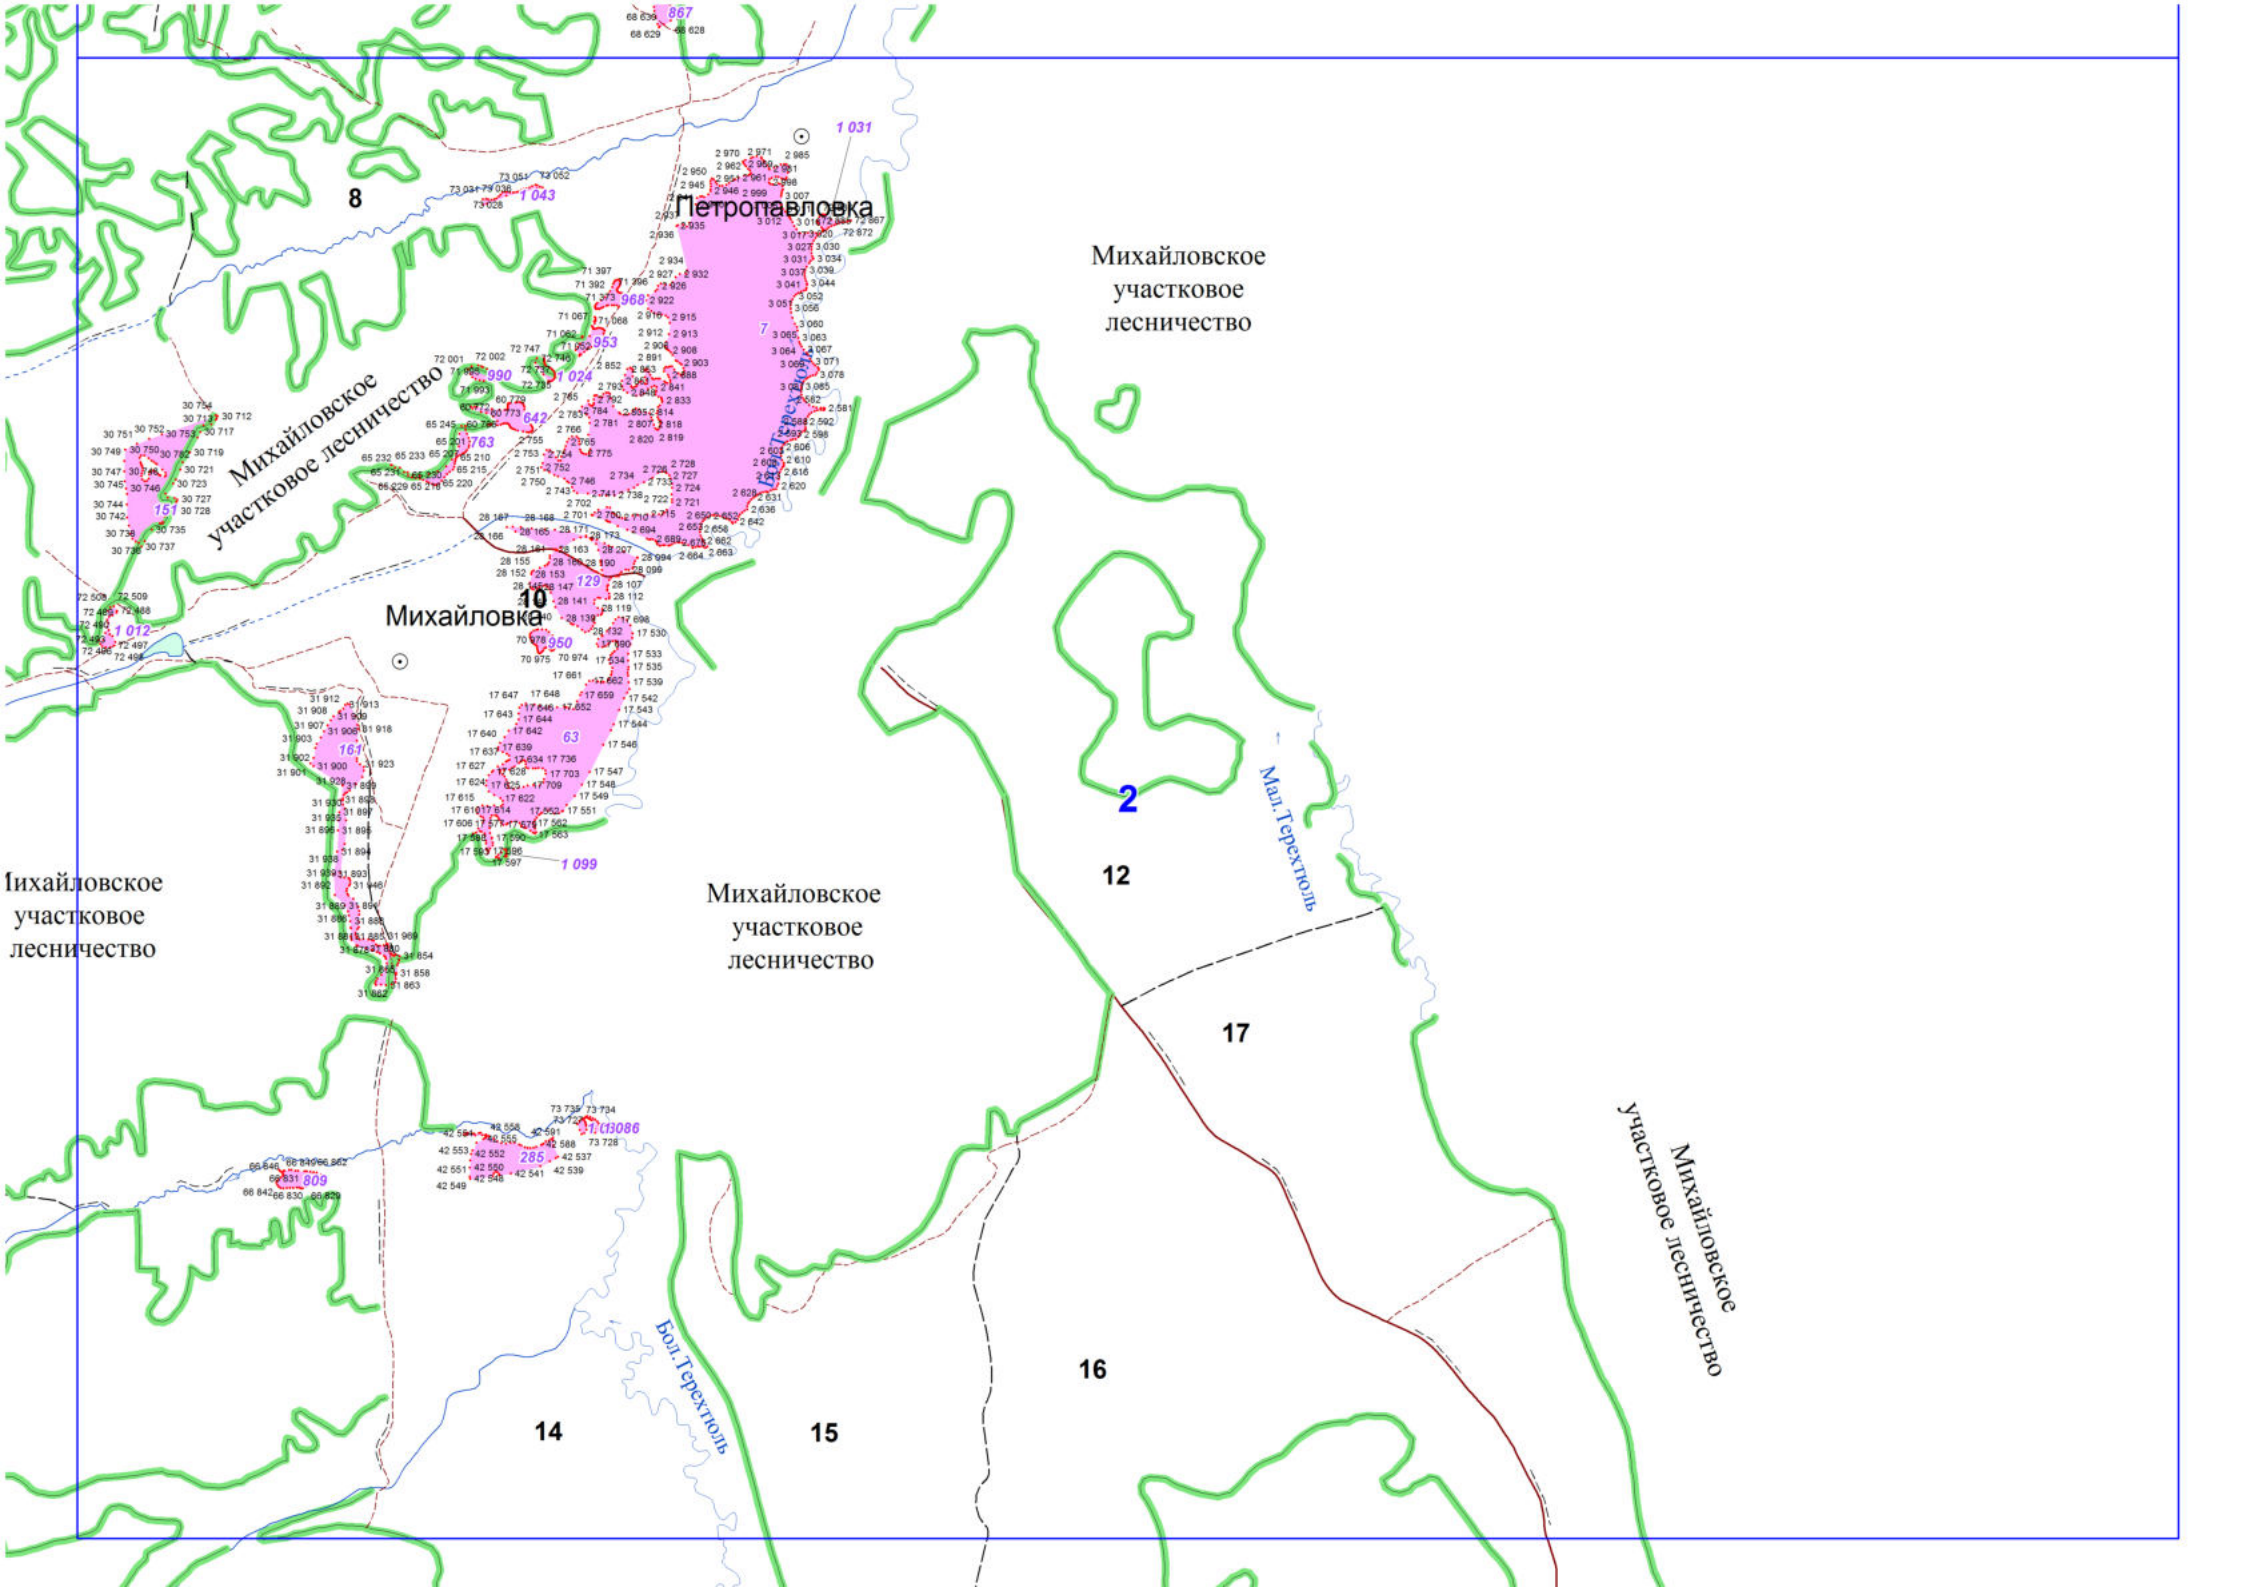

**Графическое описание местоположения границ земель,
на которых располагаются особо защитные участки лесов
«участки лесов вокруг сельских населенных пунктов и садовых товариществ», на территории
Емельяновского участкового лесничества Емельяновского лесничества Красноярского края**