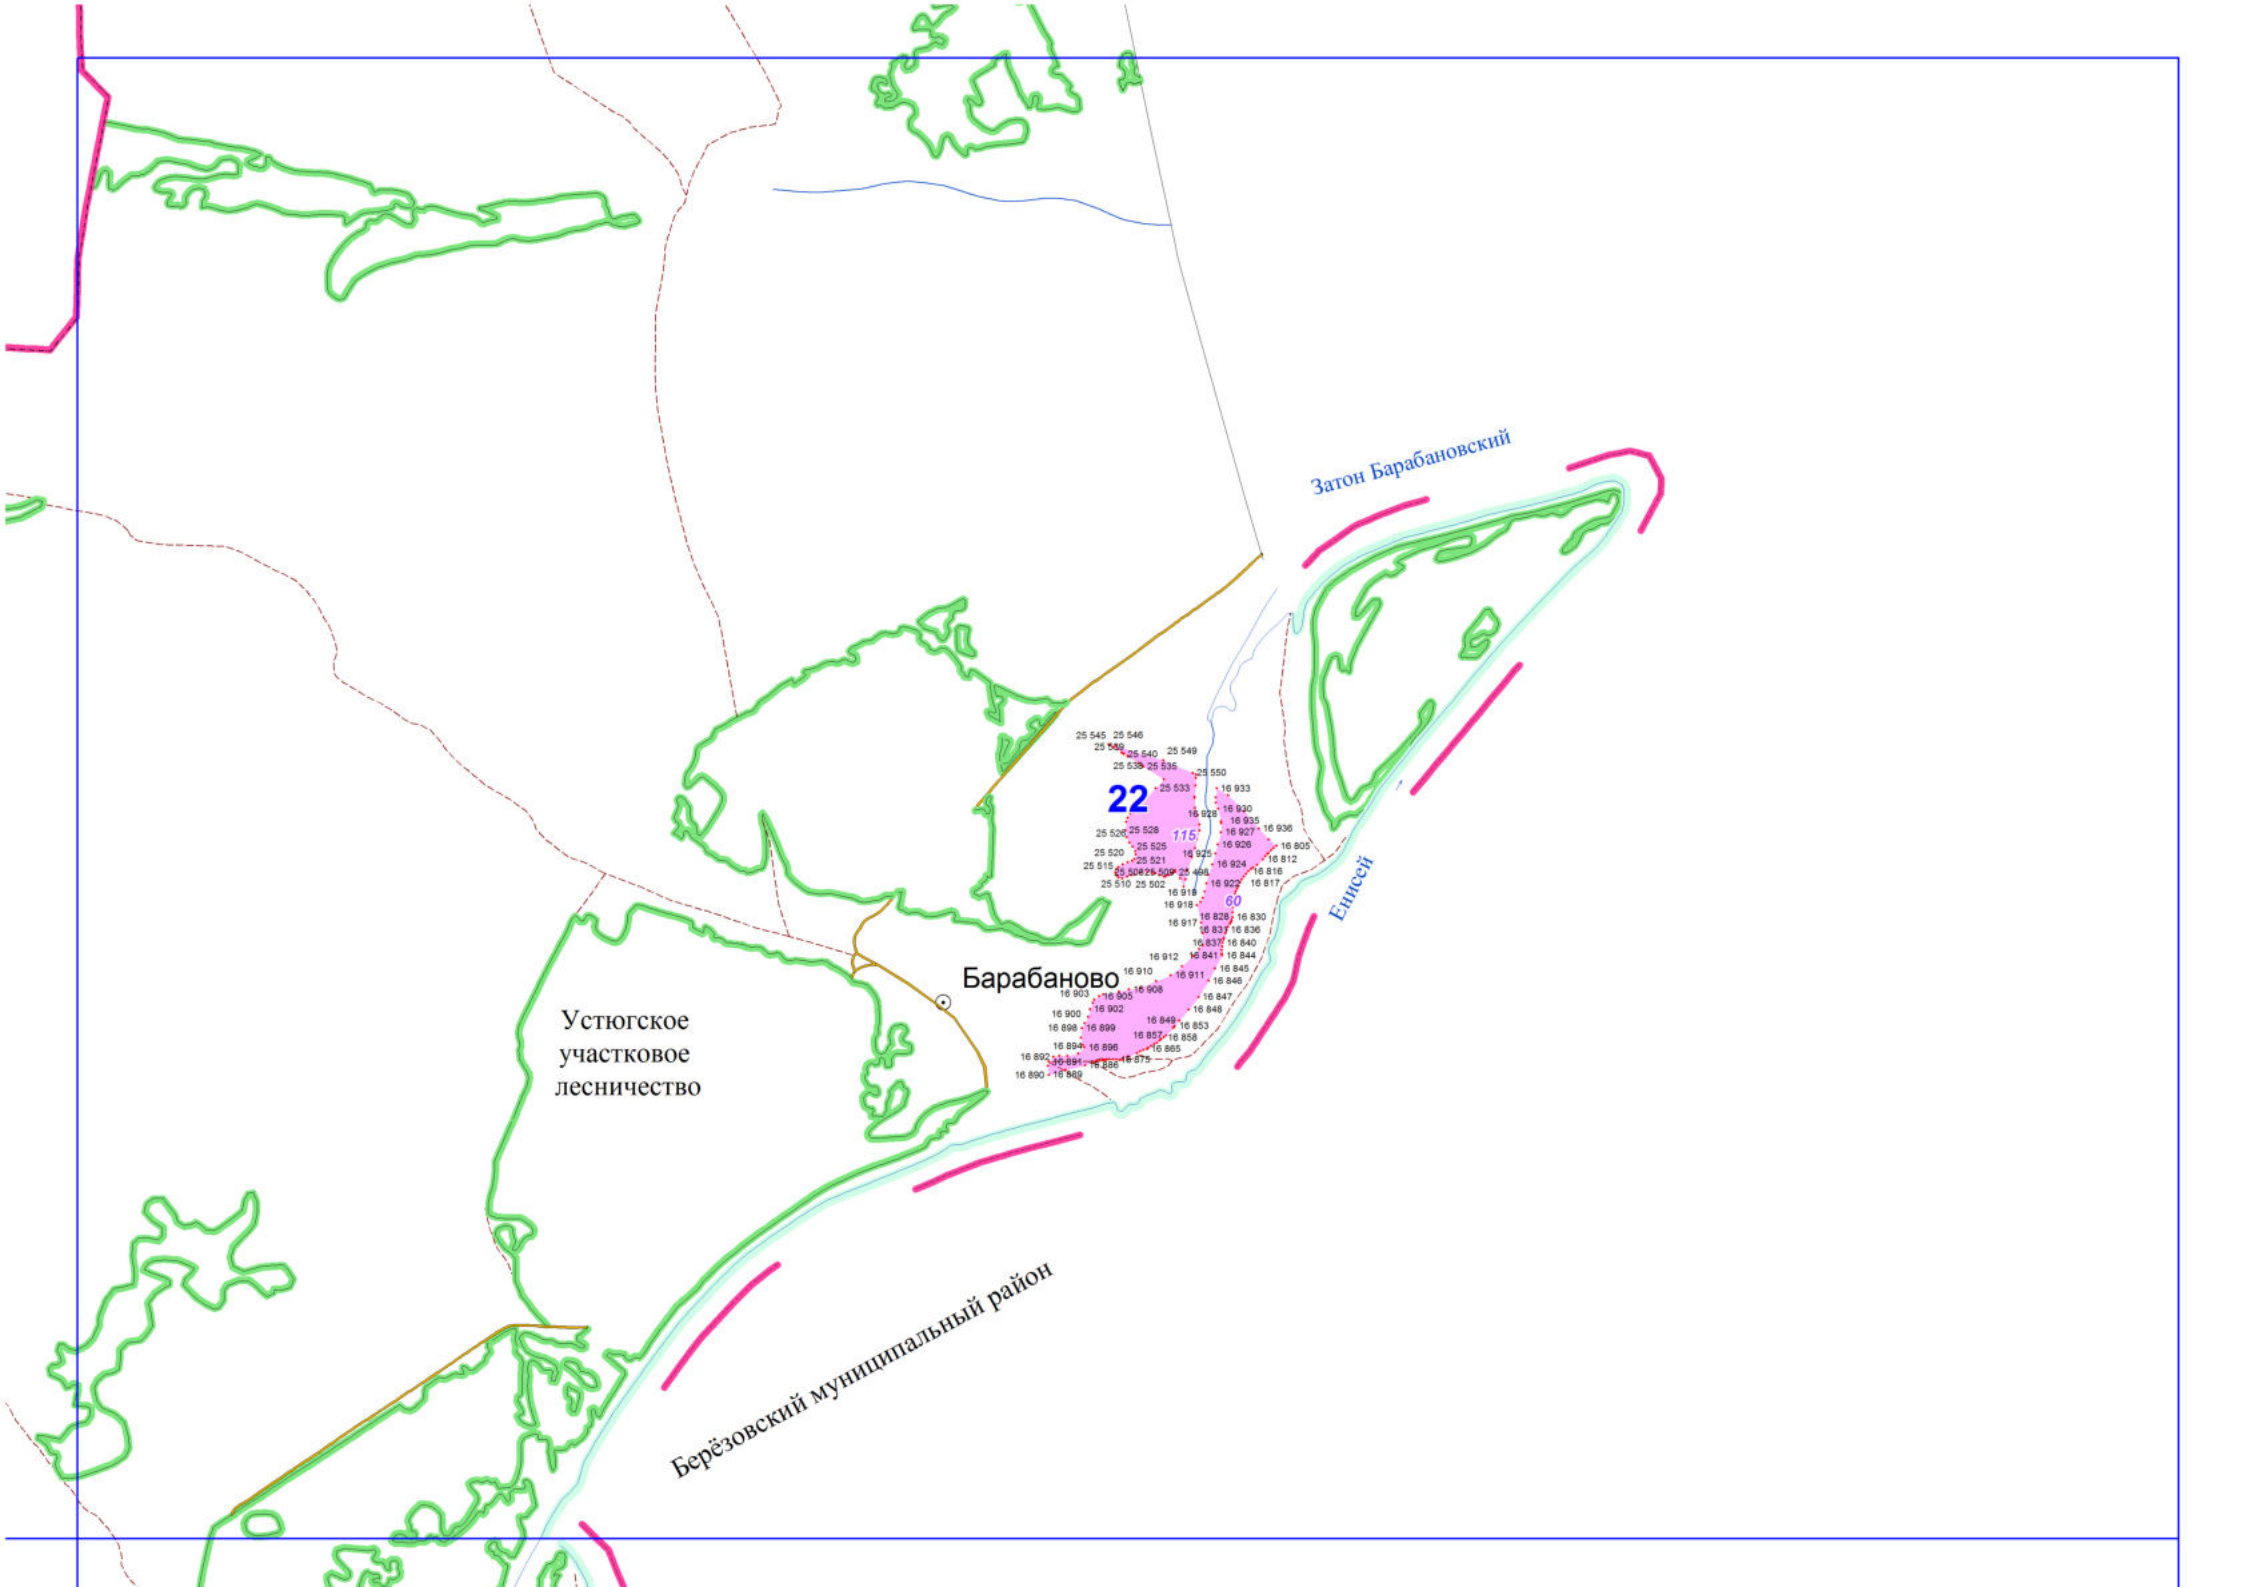

Устюгское
участковое
лесничество

Барабаново

Затон Барабановский

Енисей

Берёзовский муниципальный район