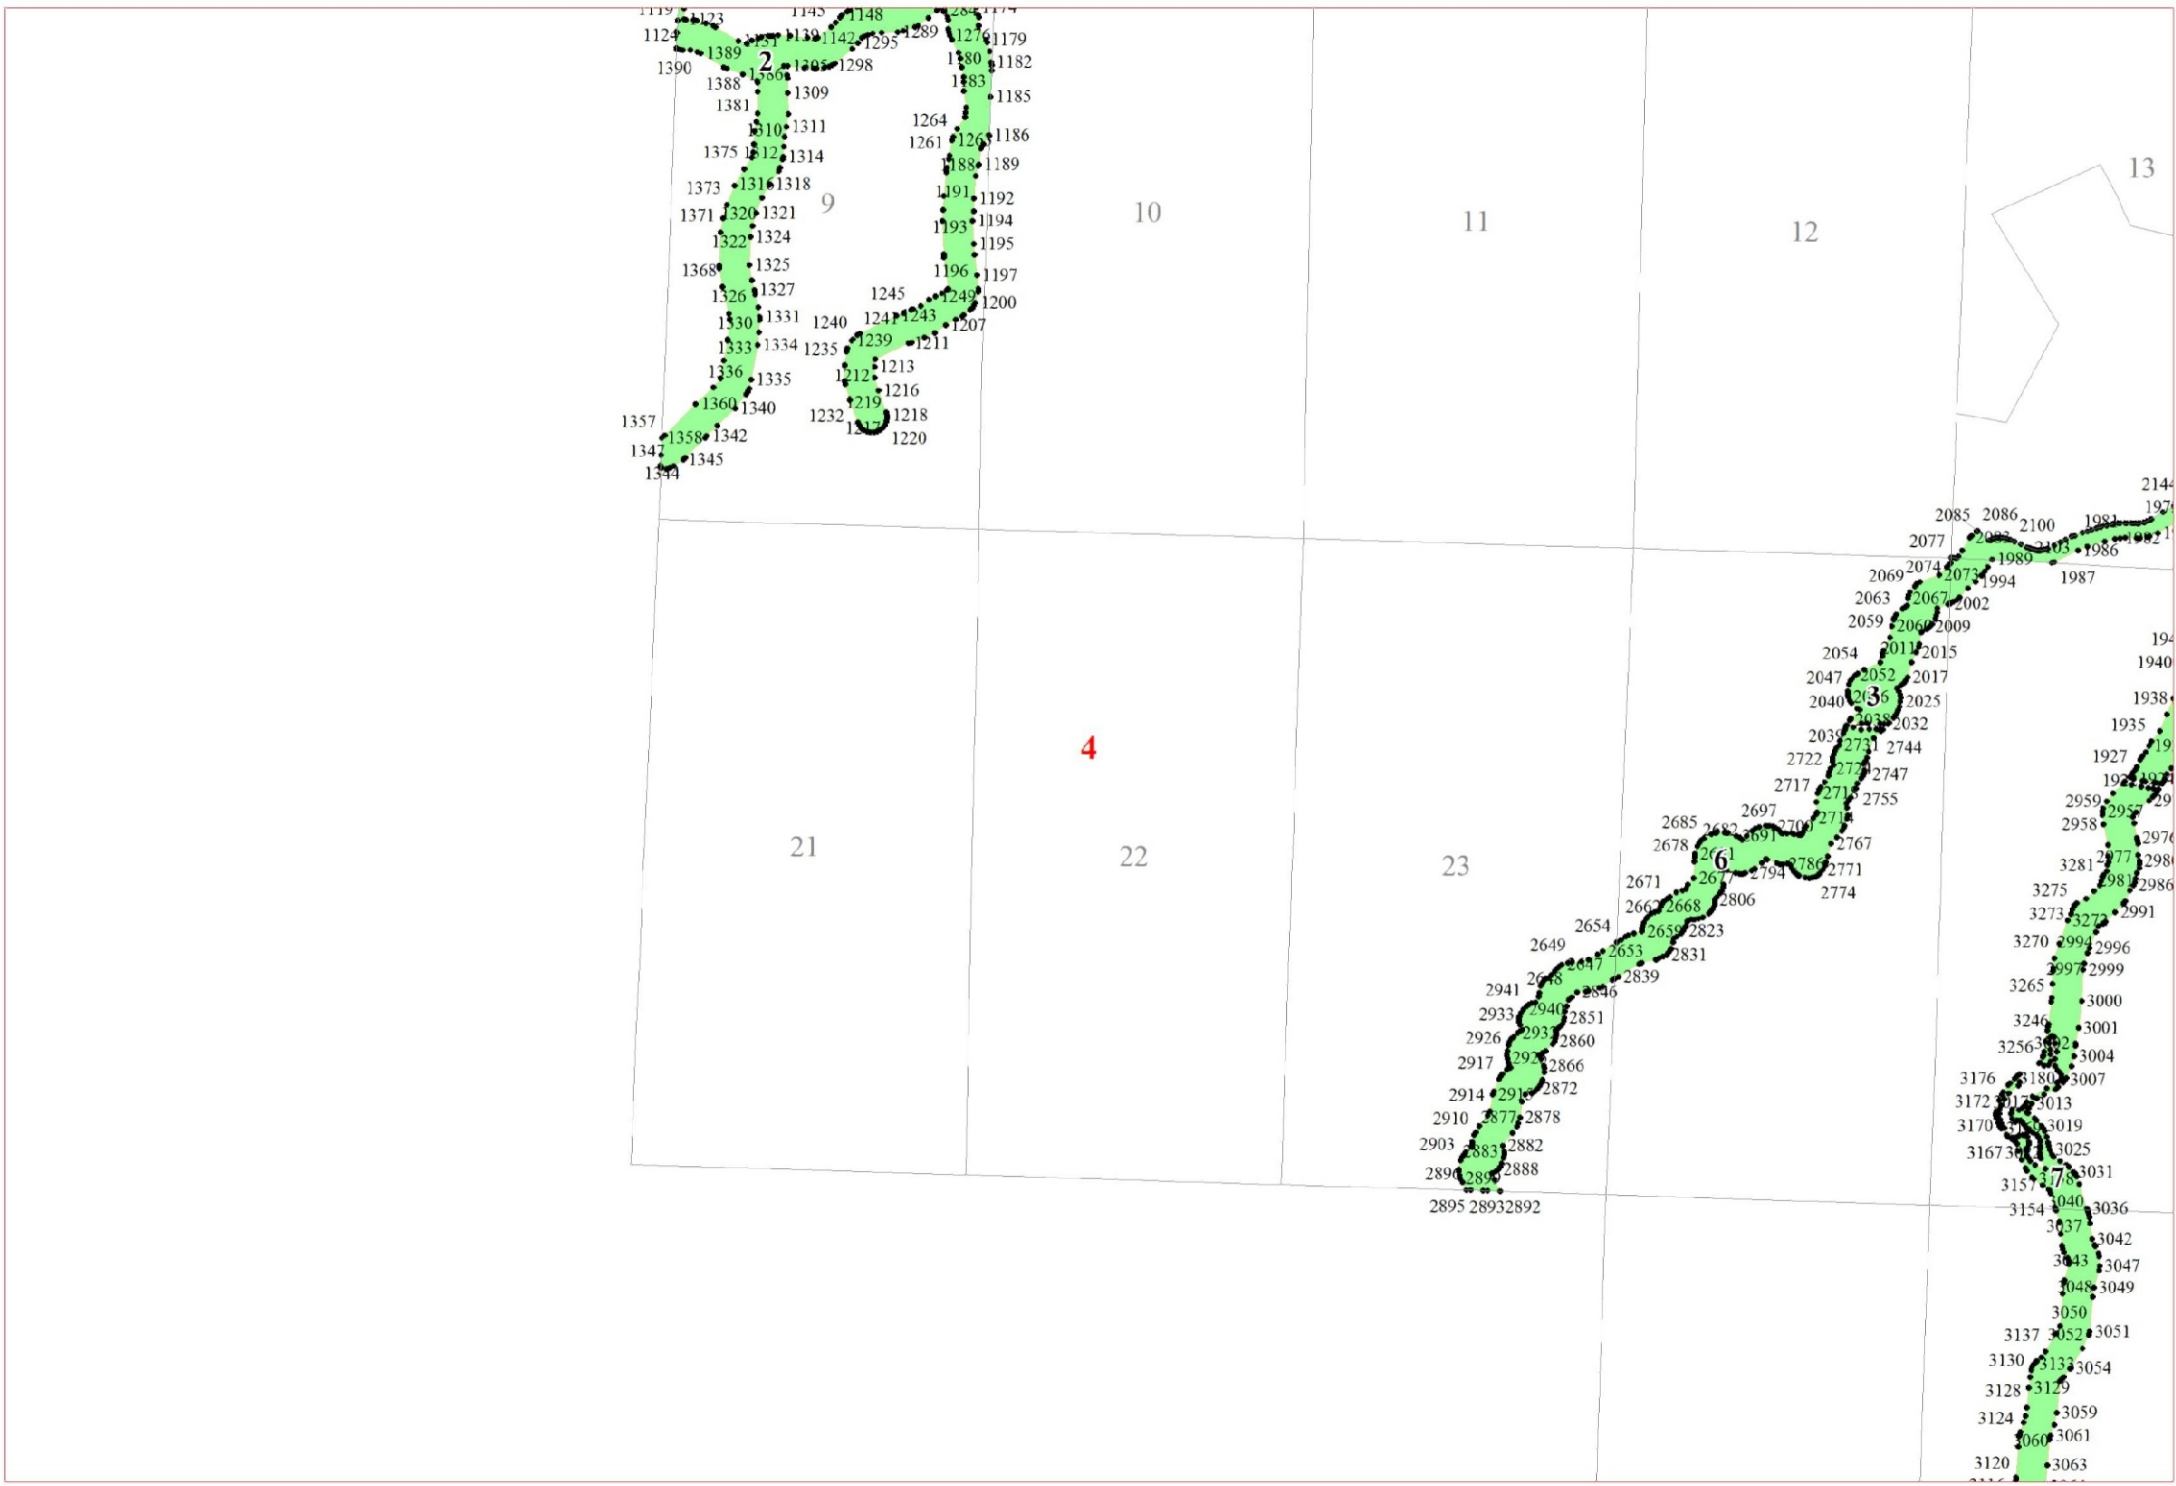

**Графическое описание местоположения границ земель,  
на которых располагаются особо защитные участки лесов  
«берегозащитные участки лесов»,  
на территории Бронницкого участкового лесничества  
Любанского лесничества  
Ленинградской области**

Приложение № 171 к приказу Рослесхоза  
от 27.02.2023 163

**Условные обозначения:**

- 1 номера листов
- 3 номера участков
- 61 номера лесных кварталов
- границы лесных кварталов
- границы листов
- границы особо защитных участков лесов
- 45 номера характерных точек границ объекта

3

2637 2636  
2604 2645  
2607 2603  
2600 4

4

35

3064  
3065  
3066  
3112  
3105  
3107  
3109  
3068  
3087  
3086  
3083  
3075  
3098  
3082  
3099  
3103

7

47

48

58

59

**11**