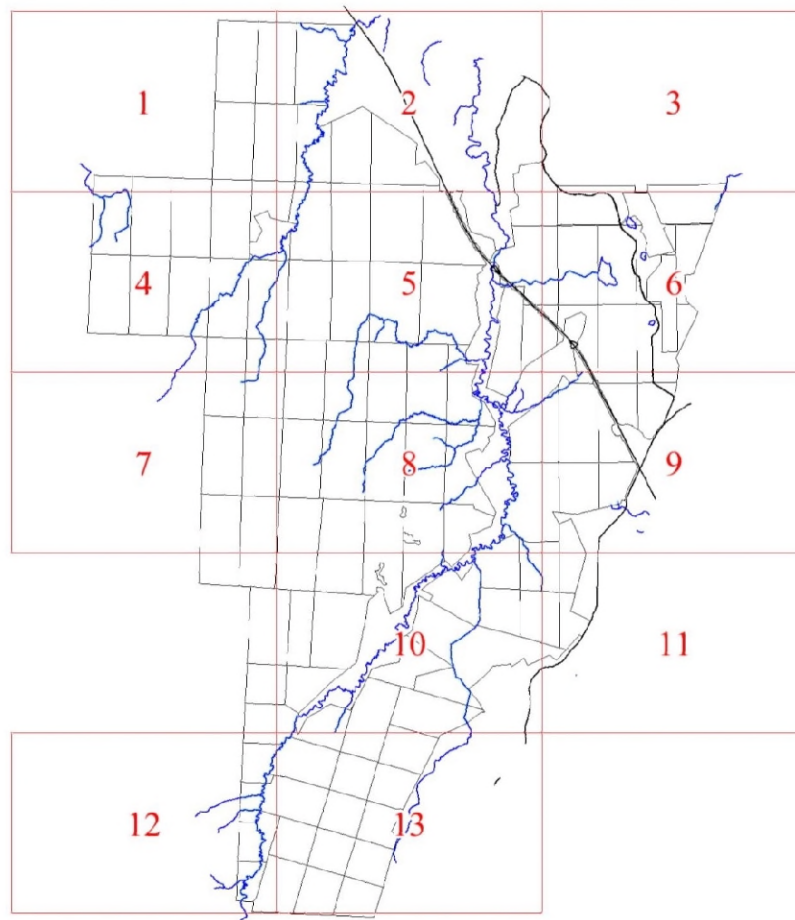

**Графическое описание местоположения границ земель,  
на которых располагаются особо защитные участки лесов  
«берегозащитные участки лесов»,  
на территории Бронницкого участкового лесничества  
Любанского лесничества  
Ленинградской области**

Приложение № 171 к приказу Рослесхоза  
от 27.02.2023 163

**Условные обозначения:**

- 1 номера листов
- 3 номера участков
- 61 номера лесных кварталов
- границы лесных кварталов
- границы листов
- границы особо защитных участков лесов
- 45 номера характерных точек границ объекта

3

2637 2636  
2604 2645  
2607 2603  
2600 4

4

35

3064  
3065  
3066  
3112  
3105  
3107  
3109  
3068  
3087  
3086  
3083  
3075  
3098  
3082  
3099  
3103

7

47

48

58

59

**11**