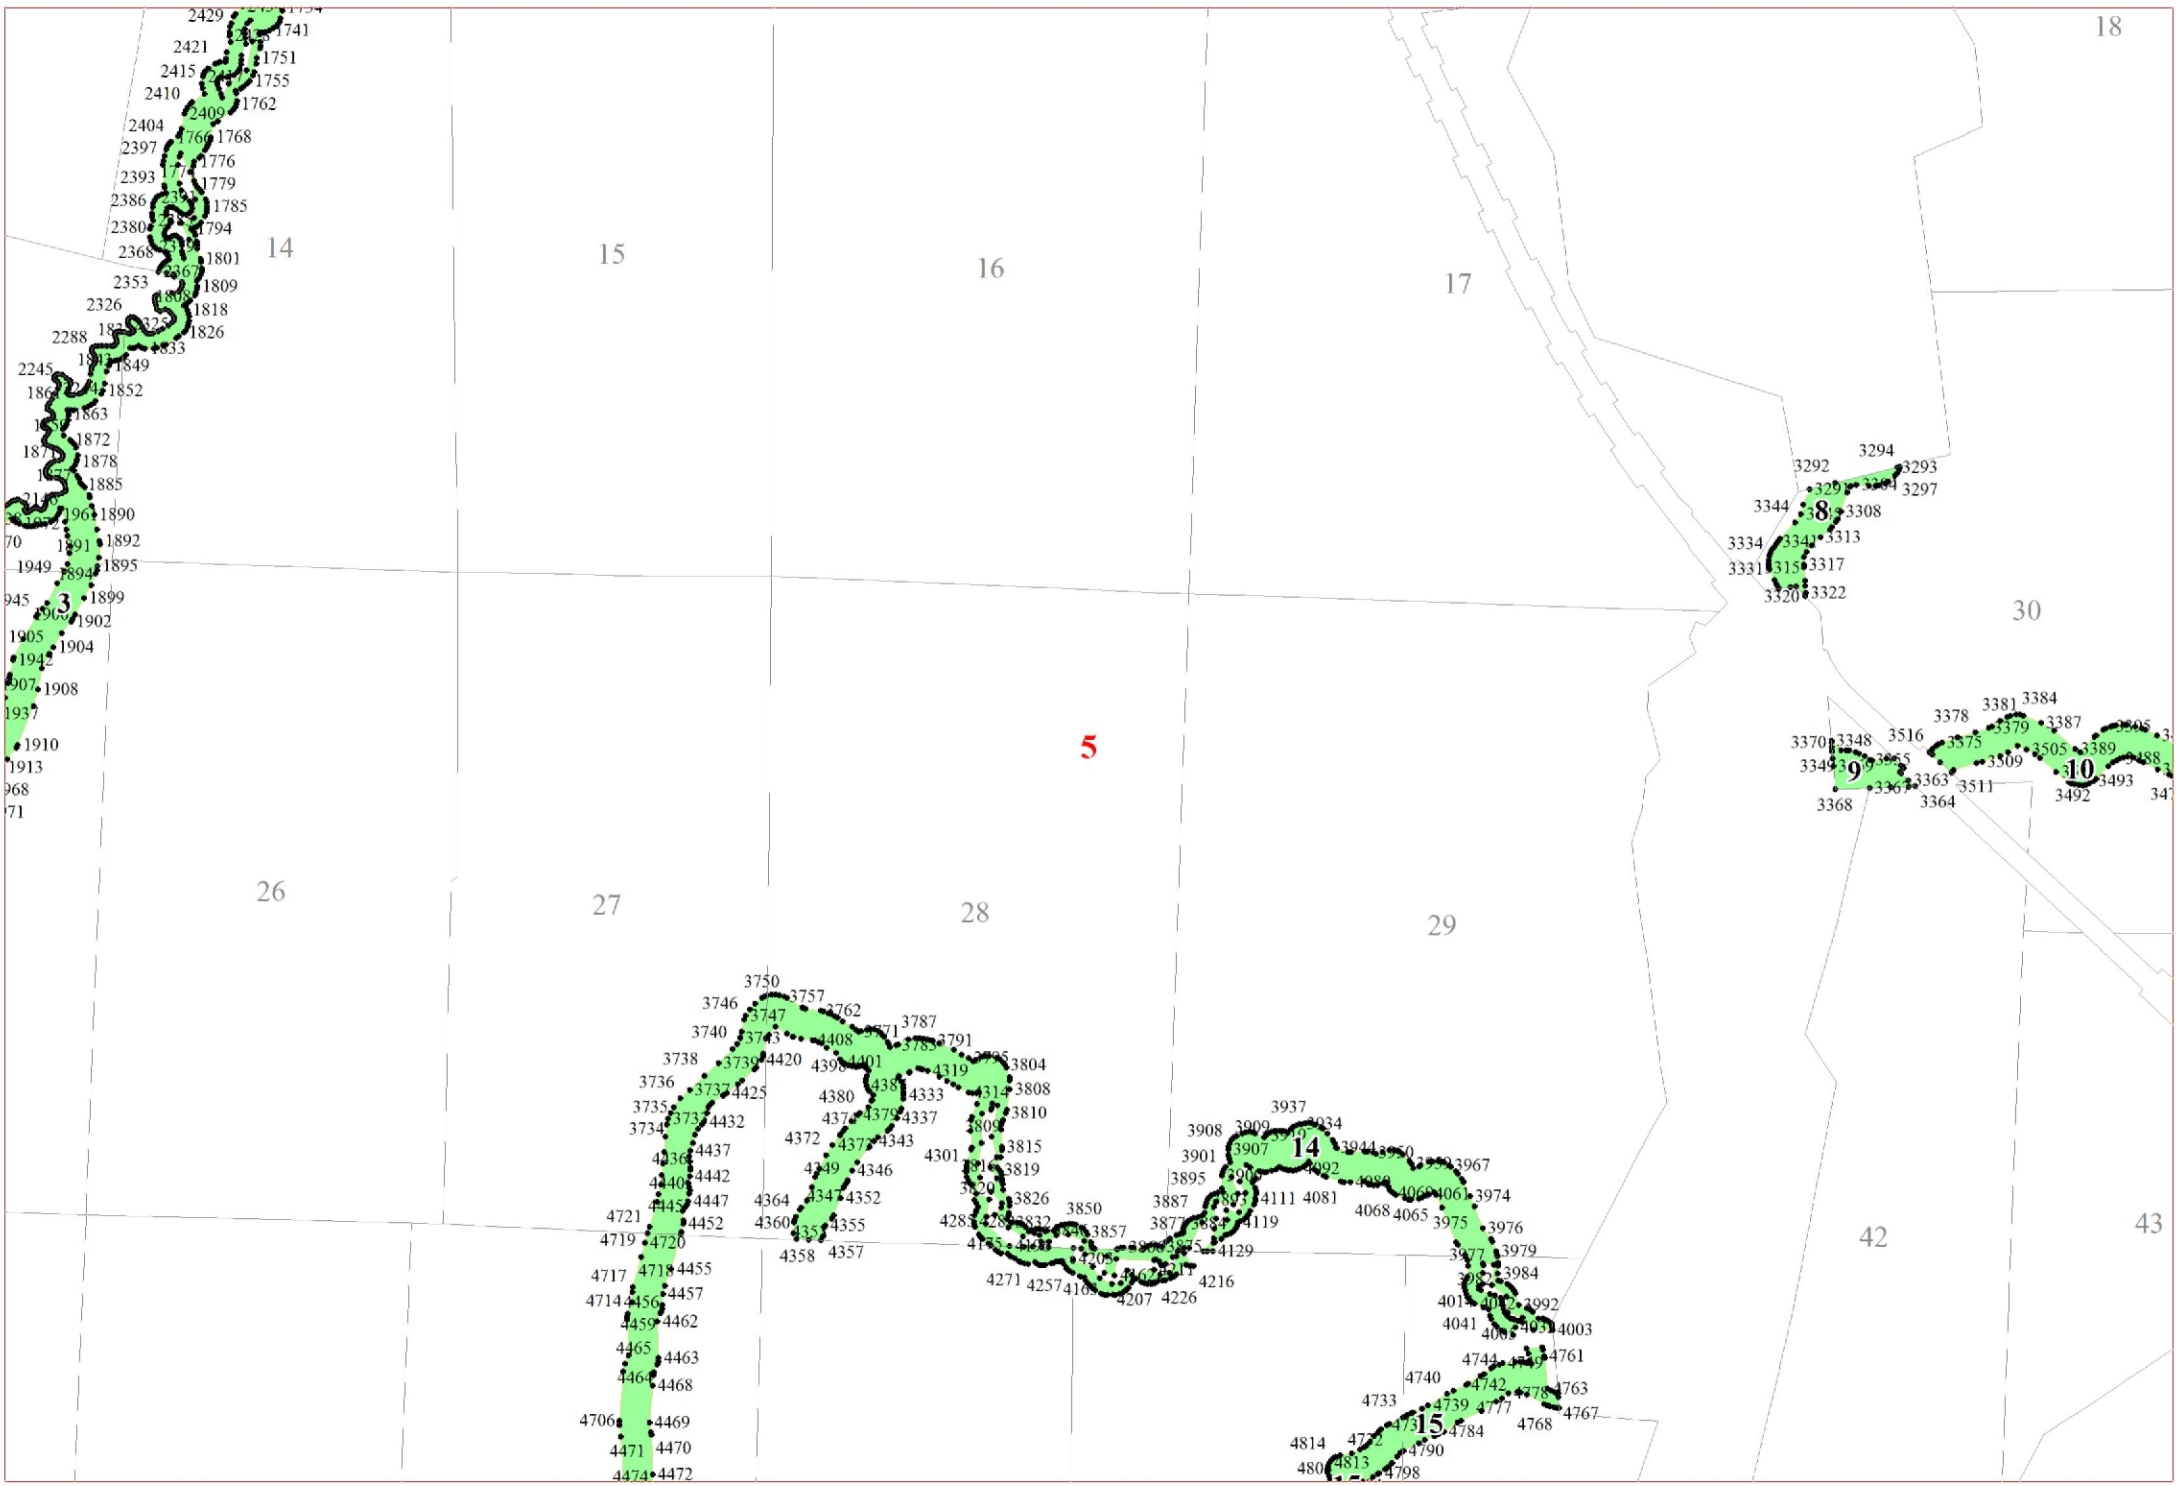

**Графическое описание местоположения границ земель,  
на которых располагаются особо защитные участки лесов  
«берегозащитные участки лесов»,  
на территории Бронницкого участкового лесничества  
Любанского лесничества  
Ленинградской области**

Приложение № 171 к приказу Рослесхоза  
от 27.02.2023 163

**Условные обозначения:**

- 1 номера листов
- 3 номера участков
- 61 номера лесных кварталов
- границы лесных кварталов
- границы листов
- границы особо защитных участков лесов
- 45 номера характерных точек границ объекта

3

2637 2636  
2604 2645  
2607 2603  
2600 4

4

35

3064  
3065  
3066  
3112  
3105  
3107  
3109  
3068  
3087  
3086  
3083  
3075  
3098  
3082  
3099  
3103

7

47

48

58

59

**11**