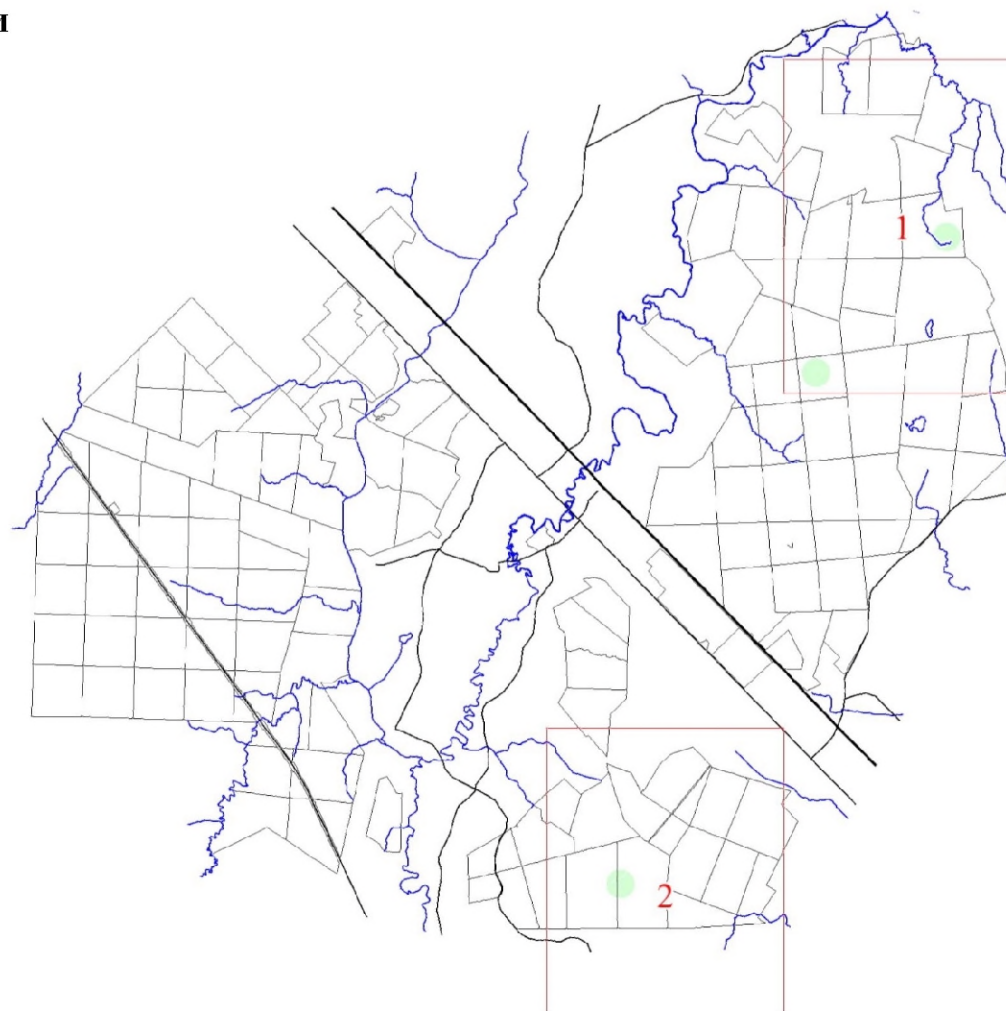

**Графическое описание местоположения границ земель,
на которых располагаются особо защитные участки лесов
«участки лесов вокруг глухариных токов»,
на территории Любанского участкового лесничества
Любанского лесничества
Ленинградской области**

Приложение № 209 к приказу Рослесхоза
от 27.02.2023 163

Условные обозначения:

- 1 номера листов
- 3 номера участков
- 61 номера лесных кварталов
- границы лесных кварталов
- границы листов
- границы особо защитных участков лесов
- 45 номера характерных точек границ объекта