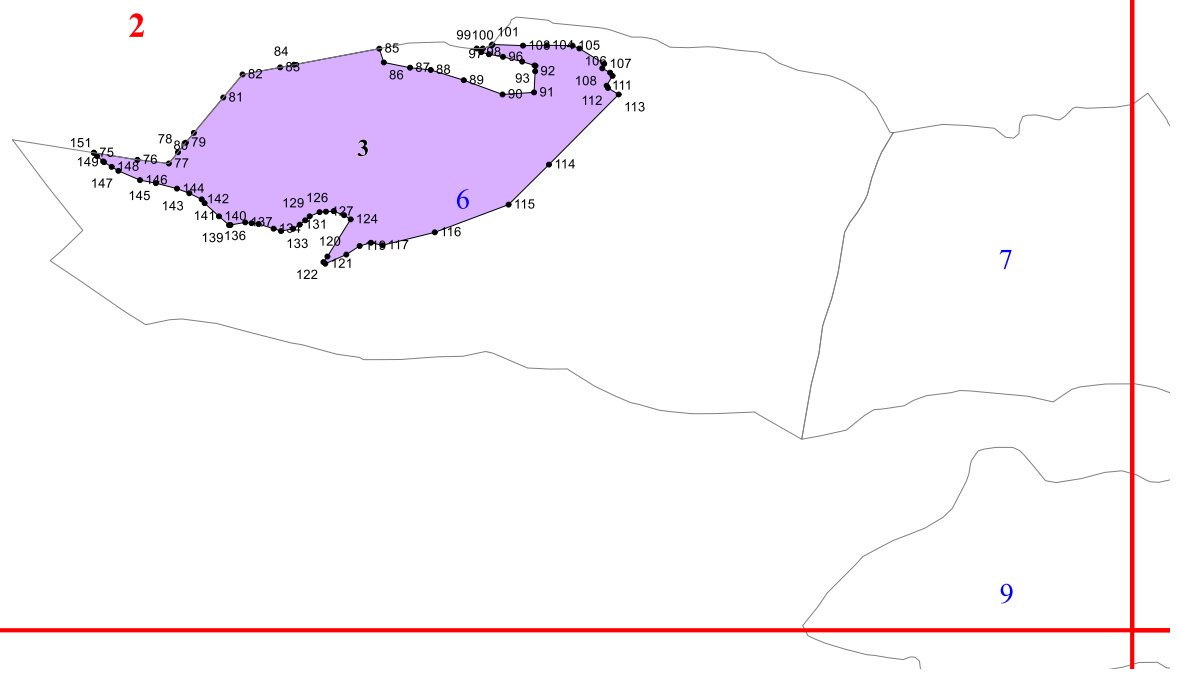

**Графическое описание местоположения границ земель,  
на которых располагаются особо защитные участки лесов  
«участки лесов вокруг сельских населённых пунктов и  
садовых товариществ»,  
на территории  
Гумбетовского участкового лесничества  
Ботлихского лесничества  
Республики Дагестан**

Приложение № 43 к приказу Рослесхоза  
от 28.02.2023 № 295

4

3

7

8

9

4

14

5

10

7

11

12

9

479 480 481 487 488 490 491 494 497 498 499 500

6