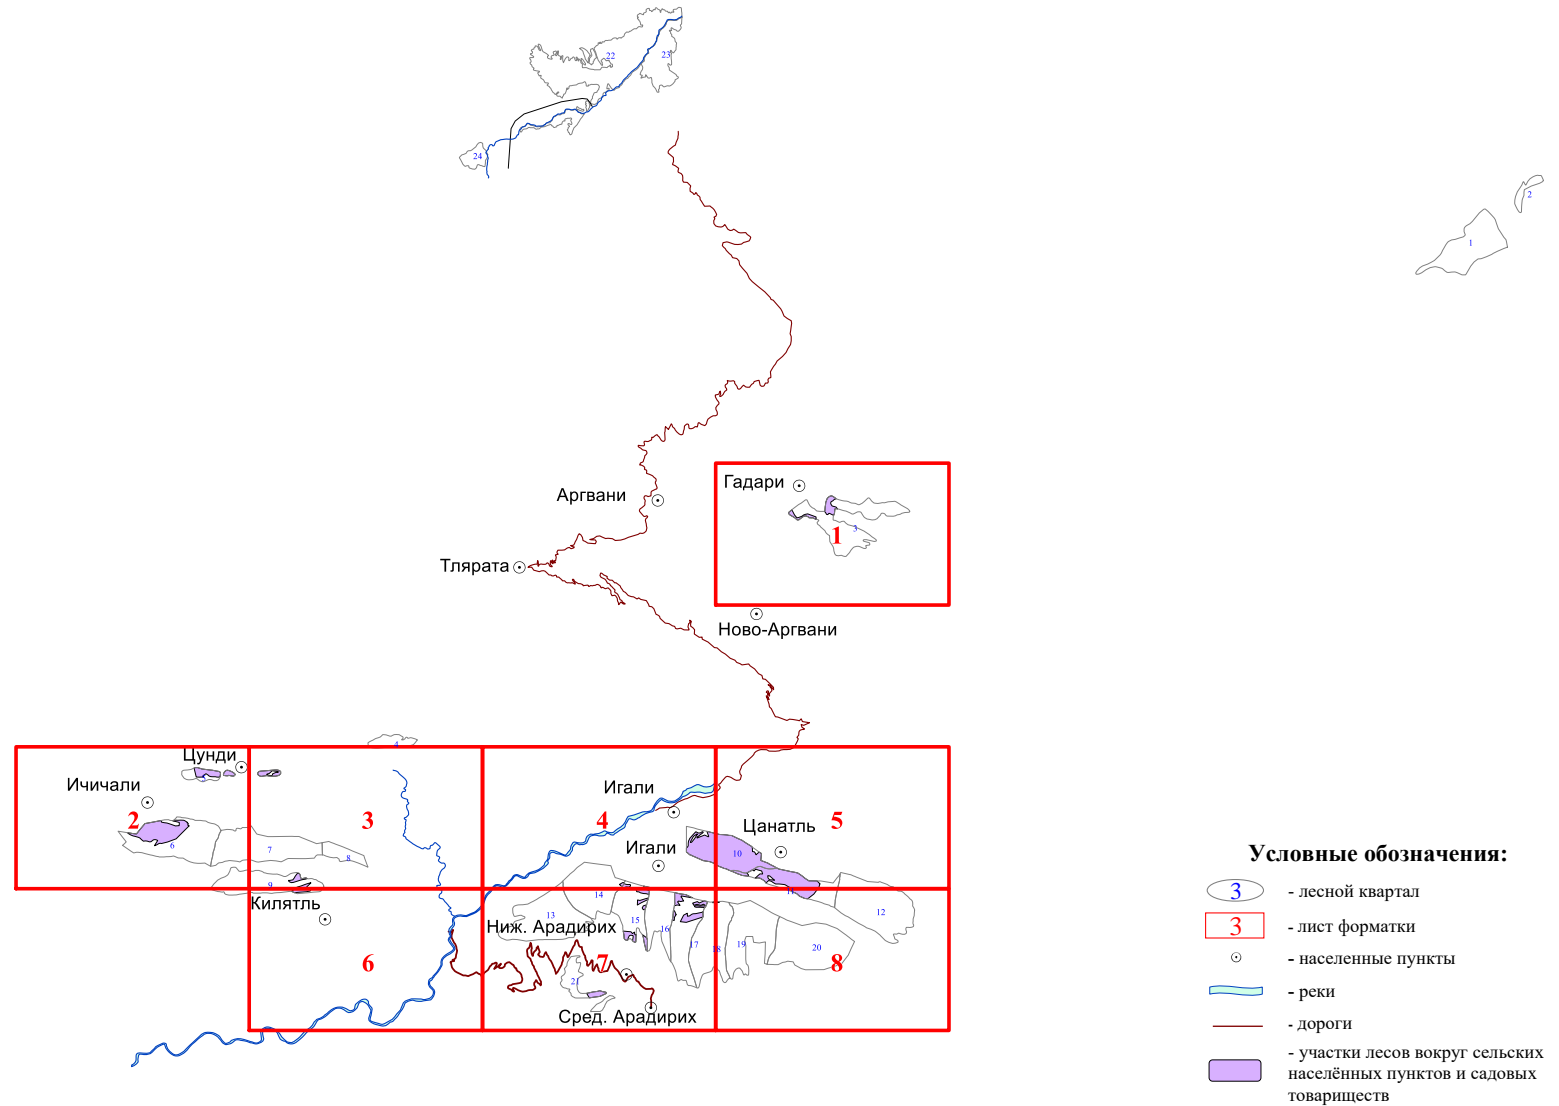

**Графическое описание местоположения границ земель,
на которых располагаются особо защитные участки лесов
«участки лесов вокруг сельских населённых пунктов и
садовых товариществ»,
на территории
Гумбетовского участкового лесничества
Ботлихского лесничества
Республики Дагестан**

Приложение № 43 к приказу Рослесхоза
от 28.02.2023 № 295