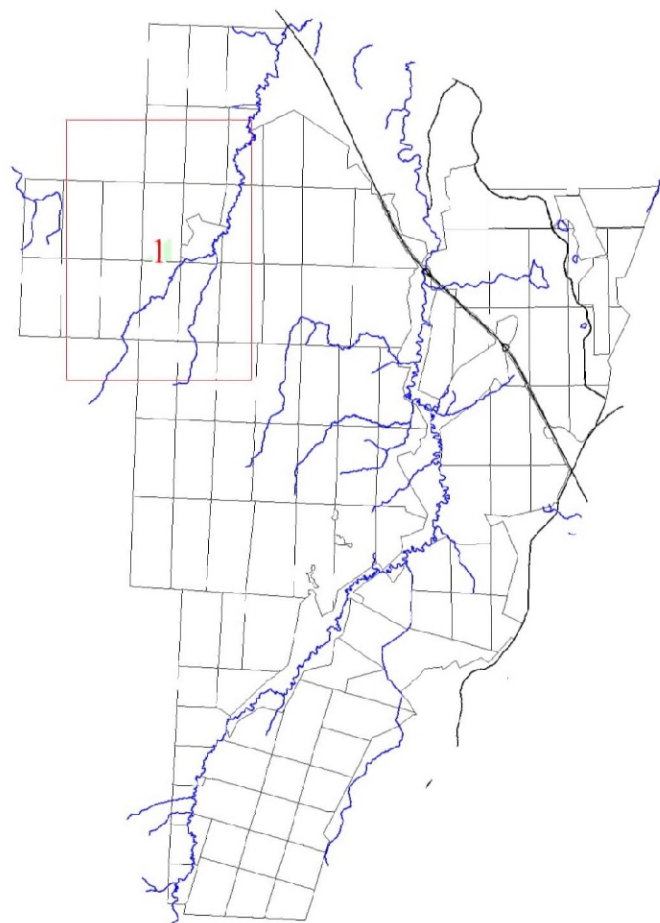

**Графическое описание местоположения границ земель,
на которых располагаются особо защитные участки лесов
«постоянные пробные площади»,
на территории Бронницкого участкового лесничества
Любанского лесничества
Ленинградской области**

Приложение № 175 к приказу Рослесхоза
от 27.02.2023 163

Условные обозначения:

- 1 номера листов
- 3 номера участков
- 61 номера лесных кварталов
- границы лесных кварталов
- границы листов
- границы особо защитных участков лесов
- 45 номера характерных точек границ объекта